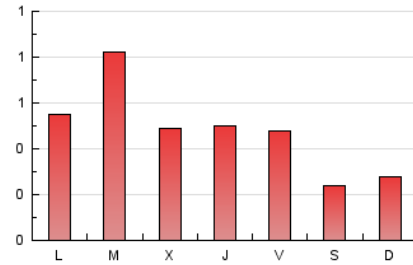

El diari de l'FP

1. Cifras totales y promedios (Nacional)

MES - AÑO	NAVEGADORES UNICOS	VISITAS	PAGINAS
Abril - 2023	734	921	1.395
PROMEDIO DIARIO	28	31	47
PROMEDIO LUNES-VIERNES	34	38	57
PROMEDIO SABADO-DOMINGO	15	16	26
PAGINAS / VISITAS	1,51		
DURACION MEDIA VISITAS	0:01:17		
DURACION MEDIA PAGINAS	0:02:29		

2. Secciones (Nacional)

	PAGINAS	%
HOME	164	11.76 %
RESTO	1.231	88.24 %

3. Por día del mes (Nacional)

Día	N. únicos	Visitas	Páginas	Día	N. únicos	Visitas	Páginas	Día	N. únicos	Visitas	Páginas
1	17	18	36	11	29	32	57	21	15	19	35
2	27	27	33	12	44	48	79	22	10	10	10
3	21	23	41	13	57	65	92	23	8	9	25
4	46	47	55	14	29	31	41	24	75	84	131
5	18	19	27	15	11	12	15	25	107	120	162
6	11	12	24	16	14	14	30	26	46	52	72
7	19	20	23	17	17	17	19	27	24	27	28
8	13	14	18	18	24	24	52	28	46	55	93
9	10	10	11	19	14	14	17	29	18	25	43
10	21	23	29	20	26	27	55	30	19	23	42

4. Gráficas (Nacional)

4.1 Por día de la semana (promedio)

N. únicos / Visitas (x 100)

Páginas (x 100)

4.2 Por franja horaria (promedio)

Visitas_ (x 1000)

Páginas (x 1000)

4.3 Por meses