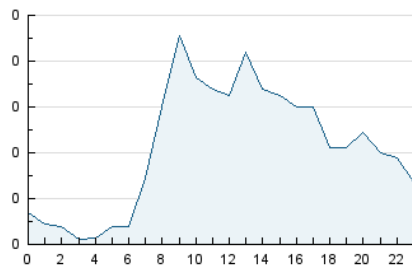

2. Secciones (Nacional e Internacional)

	PAGINAS	%
HOME	187	12.33 %
RESTO	1.330	87.67 %

3. Por día del mes (Nacional e Internacional)

Día	N. únicos	Visitas	Páginas	Día	N. únicos	Visitas	Páginas	Día	N. únicos	Visitas	Páginas
1	17	18	36	11	32	35	62	21	18	23	42
2	29	29	35	12	47	51	82	22	10	10	10
3	22	24	42	13	61	69	96	23	8	9	25
4	48	49	57	14	31	33	43	24	84	100	154
5	20	22	30	15	12	13	16	25	133	147	201
6	13	14	28	16	16	16	32	26	49	55	75
7	21	22	25	17	17	17	19	27	28	31	31
8	13	14	18	18	24	24	52	28	49	59	97
9	12	12	13	19	14	14	17	29	18	25	43
10	23	25	34	20	27	28	56	30	21	25	46

4. Gráficas (Nacional e Internacional)

4.1 Por día de la semana (promedio)

N. únicos / Visitas (x 100)

Páginas (x 100)

4.2 Por franja horaria (promedio)

Visitas_ (x 1000)

Páginas (x 1000)

4.3 Por meses