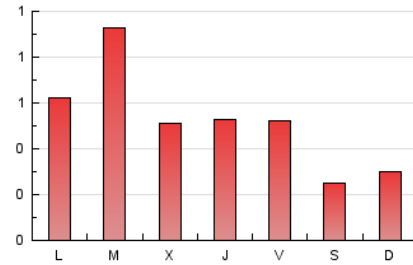

2. Secciones (Nacional e Internacional)

	PAGINAS	%
HOME	187	12.33 %
RESTO	1.330	87.67 %

3. Por día del mes (Nacional e Internacional)

Día	N. únicos	Visitas	Páginas	Día	N. únicos	Visitas	Páginas	Día	N. únicos	Visitas	Páginas
1	17	18	36	11	32	35	62	21	18	23	42
2	29	29	35	12	47	51	82	22	10	10	10
3	22	24	42	13	61	69	96	23	8	9	25
4	48	49	57	14	31	33	43	24	84	100	154
5	20	22	30	15	12	13	16	25	133	147	201
6	13	14	28	16	16	16	32	26	49	55	75
7	21	22	25	17	17	17	19	27	28	31	31
8	13	14	18	18	24	24	52	28	49	59	97
9	12	12	13	19	14	14	17	29	18	25	43
10	23	25	34	20	27	28	56	30	21	25	46

4. Gráficas (Nacional e Internacional)

4.1 Por día de la semana (promedio)

N. únicos / Visitas (x 100)

Páginas (x 100)

4.2 Por franja horaria (promedio)

Visitas_ (x 1000)

Páginas (x 1000)

4.3 Por meses