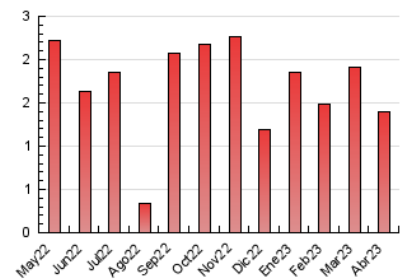

Páginas (x 1000)