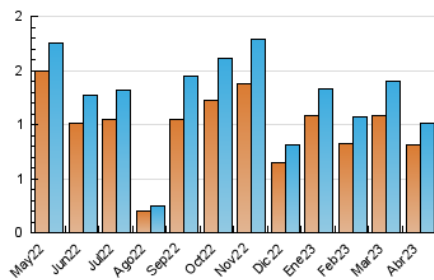

4.3 Por meses

N. únicos / Visitas (x 1000)