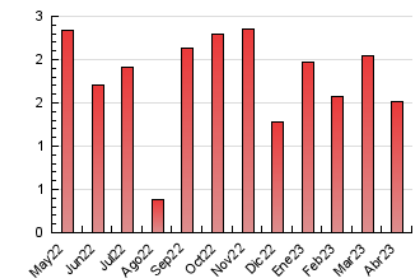

Páginas (x 1000)