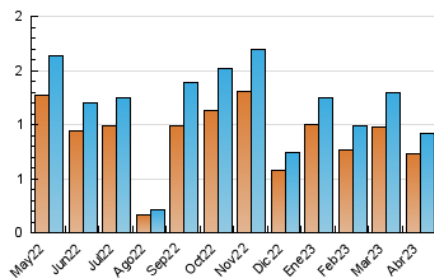

2. Secciones (Nacional)

	PAGINAS	%
HOME	164	11.76 %
RESTO	1.231	88.24 %

3. Por día del mes (Nacional)

Día	N. únicos	Visitas	Páginas	Día	N. únicos	Visitas	Páginas	Día	N. únicos	Visitas	Páginas
1	17	18	36	11	29	32	57	21	15	19	35
2	27	27	33	12	44	48	79	22	10	10	10
3	21	23	41	13	57	65	92	23	8	9	25
4	46	47	55	14	29	31	41	24	75	84	131
5	18	19	27	15	11	12	15	25	107	120	162
6	11	12	24	16	14	14	30	26	46	52	72
7	19	20	23	17	17	17	19	27	24	27	28
8	13	14	18	18	24	24	52	28	46	55	93
9	10	10	11	19	14	14	17	29	18	25	43
10	21	23	29	20	26	27	55	30	19	23	42

4. Gráficas (Nacional)

4.1 Por día de la semana (promedio)

N. únicos / Visitas (x 100)

Páginas (x 100)

4.2 Por franja horaria (promedio)

Visitas_ (x 1000)

Páginas (x 1000)

4.3 Por meses

N. únicos / Visitas (x 1000)

Páginas (x 1000)

5. Observaciones

Este Medio Electrónico de Comunicación ha sido medido por la herramienta Google Analytics de Google (Universal Analytics)

6. Definiciones básicas (Para más información ver Normas Técnicas para el Control de los Medios Electrónicos de Comunicación)

Visita:

Una secuencia ininterrumpida de páginas servidas a un usuario válido. Si dicho usuario no realiza peticiones de páginas en un periodo de tiempo (30 min) la siguiente petición constituirá el inicio de una nueva visita.