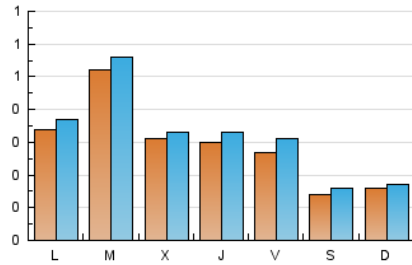

El diari de l'FP

1. Cifras totales y promedios (Nacional)

MES - AÑO	NAVEGADORES UNICOS	VISITAS	PAGINAS
Abril - 2023	734	921	1.395
PROMEDIO DIARIO	28	31	47
PROMEDIO LUNES-VIERNES	34	38	57
PROMEDIO SABADO-DOMINGO	15	16	26
PAGINAS / VISITAS	1,51		
DURACION MEDIA VISITAS	0:01:17		
DURACION MEDIA PAGINAS	0:02:29		

2. Secciones (Nacional)

	PAGINAS	%
HOME	164	11.76 %
RESTO	1.231	88.24 %

3. Por día del mes (Nacional)

Día	N. únicos	Visitas	Páginas	Día	N. únicos	Visitas	Páginas	Día	N. únicos	Visitas	Páginas
1	17	18	36	11	29	32	57	21	15	19	35
2	27	27	33	12	44	48	79	22	10	10	10
3	21	23	41	13	57	65	92	23	8	9	25
4	46	47	55	14	29	31	41	24	75	84	131
5	18	19	27	15	11	12	15	25	107	120	162
6	11	12	24	16	14	14	30	26	46	52	72
7	19	20	23	17	17	17	19	27	24	27	28
8	13	14	18	18	24	24	52	28	46	55	93
9	10	10	11	19	14	14	17	29	18	25	43
10	21	23	29	20	26	27	55	30	19	23	42

4. Gráficas (Nacional)

4.1 Por día de la semana (promedio)

N. únicos / Visitas (x 100)

Páginas (x 100)

4.2 Por franja horaria (promedio)

Visitas_ (x 1000)

Páginas (x 1000)

4.3 Por meses