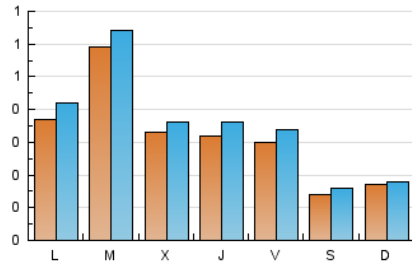

El diari de l'FP

1. Cifras totales y promedios (Nacional e Internacional)

MES - AÑO	NAVEGADORES UNICOS	VISITAS	PAGINAS
Abril - 2023	810	1.013	1.517
PROMEDIO DIARIO	31	34	51
PROMEDIO LUNES-VIERNES	38	42	62
PROMEDIO SABADO-DOMINGO	16	17	27
PAGINAS / VISITAS	1,50		
DURACION MEDIA VISITAS	0:01:12		
DURACION MEDIA PAGINAS	0:02:23		

2. Secciones (Nacional e Internacional)

	PAGINAS	%
HOME	187	12.33 %
RESTO	1.330	87.67 %

3. Por día del mes (Nacional e Internacional)

Día	N. únicos	Visitas	Páginas	Día	N. únicos	Visitas	Páginas	Día	N. únicos	Visitas	Páginas
1	17	18	36	11	32	35	62	21	18	23	42
2	29	29	35	12	47	51	82	22	10	10	10
3	22	24	42	13	61	69	96	23	8	9	25
4	48	49	57	14	31	33	43	24	84	100	154
5	20	22	30	15	12	13	16	25	133	147	201
6	13	14	28	16	16	16	32	26	49	55	75
7	21	22	25	17	17	17	19	27	28	31	31
8	13	14	18	18	24	24	52	28	49	59	97
9	12	12	13	19	14	14	17	29	18	25	43
10	23	25	34	20	27	28	56	30	21	25	46

4. Gráficas (Nacional e Internacional)

4.1 Por día de la semana (promedio)

N. únicos / Visitas (x 100)

Páginas (x 100)

4.2 Por franja horaria (promedio)

Visitas_ (x 1000)

Páginas (x 1000)

4.3 Por meses