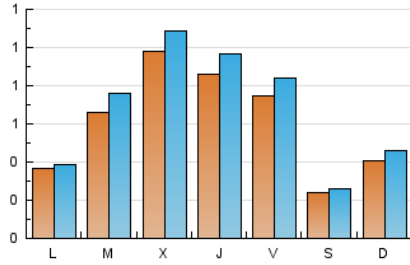

El diari de l'FP

1. Cifras totales y promedios (Nacional)

MES - AÑO	NAVEGADORES UNICOS	VISITAS	PAGINAS
Febrero - 2021	1.452	1.901	2.755
PROMEDIO DIARIO	61	68	98
PROMEDIO LUNES-VIERNES	72	81	115
PROMEDIO SABADO-DOMINGO	33	36	56
PAGINAS / VISITAS	1,45		
DURACION MEDIA VISITAS		0:01:06	
DURACION MEDIA PAGINAS		0:02:26	

2. Secciones (Nacional)

	PAGINAS	%
HOME	308	11.18 %
RESTO	2.447	88.82 %

3. Por día del mes (Nacional)

Día	N. únicos	Visitas	Páginas	Día	N. únicos	Visitas	Páginas	Día	N. únicos	Visitas	Páginas
1	37	42	89	11	72	82	107	21	77	79	93
2	194	225	282	12	30	30	55	22	60	61	78
3	230	246	319	13	12	12	15	23	31	33	64
4	87	99	153	14	11	13	29	24	18	20	32
5	94	110	164	15	17	19	24	25	94	100	141
6	23	23	38	16	22	24	63	26	56	62	77
7	21	23	47	17	122	142	198	27	21	25	46
8	32	34	50	18	91	106	134	28	56	67	95
9	18	21	33	19	121	132	200				
10	23	26	42	20	40	45	87				

4. Gráficas (Nacional)

4.1 Por día de la semana (promedio)

N. únicos / Visitas (x 100)

Páginas (x 100)

4.2 Por franja horaria (promedio)

Visitas (x 1000)

Páginas (x 1000)

4.3 Por meses