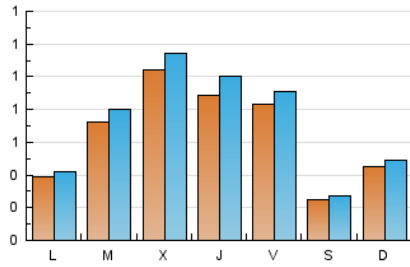

El diari de l'FP

1. Cifras totales y promedios (Nacional e Internacional)

MES - AÑO	NAVEGADORES UNICOS	VISITAS	PAGINAS
Febrero - 2021	1.552	2.010	2.865
PROMEDIO DIARIO	65	72	102
PROMEDIO LUNES-VIERNES	77	85	120
PROMEDIO SABADO-DOMINGO	35	38	59
PAGINAS / VISITAS	1,43		
DURACION MEDIA VISITAS	0:00:31		
DURACION MEDIA PAGINAS	0:02:25		

2. Secciones (Nacional e Internacional)

	PAGINAS	%
HOME	332	11.59 %
RESTO	2.533	88.41 %

3. Por día del mes (Nacional e Internacional)

Día	N. únicos	Visitas	Páginas	Día	N. únicos	Visitas	Páginas	Día	N. únicos	Visitas	Páginas
1	40	45	92	11	76	86	111	21	84	86	103
2	211	237	291	12	52	52	77	22	60	61	78
3	246	262	336	13	12	12	15	23	34	36	67
4	93	105	159	14	15	17	33	24	21	23	35
5	96	113	167	15	23	25	30	25	97	103	144
6	24	24	39	16	23	25	64	26	56	62	77
7	23	25	49	17	123	143	199	27	22	26	47
8	33	35	51	18	91	106	134	28	56	67	95
9	20	23	35	19	126	137	205				
10	26	29	45	20	40	45	87				

4. Gráficas (Nacional e Internacional)

4.1 Por día de la semana (promedio)

N. únicos / Visitas (x 100)

Páginas (x 100)

4.2 Por franja horaria (promedio)

Visitas (x 1000)

Páginas (x 1000)

4.3 Por meses