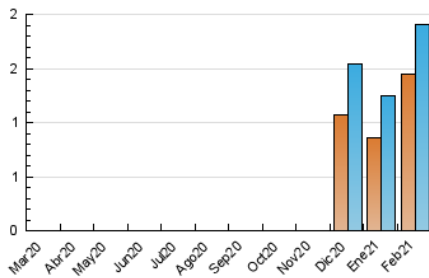

4.3 Por meses

N. únicos / Visitas (x 1000)