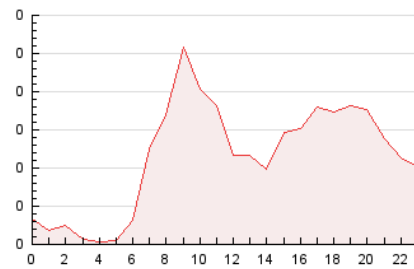

2. Secciones (Nacional)

	PAGINAS	%
HOME	308	11.18 %
RESTO	2.447	88.82 %

3. Por día del mes (Nacional)

Día	N. únicos	Visitas	Páginas	Día	N. únicos	Visitas	Páginas	Día	N. únicos	Visitas	Páginas
1	37	42	89	11	72	82	107	21	77	79	93
2	194	225	282	12	30	30	55	22	60	61	78
3	230	246	319	13	12	12	15	23	31	33	64
4	87	99	153	14	11	13	29	24	18	20	32
5	94	110	164	15	17	19	24	25	94	100	141
6	23	23	38	16	22	24	63	26	56	62	77
7	21	23	47	17	122	142	198	27	21	25	46
8	32	34	50	18	91	106	134	28	56	67	95
9	18	21	33	19	121	132	200				
10	23	26	42	20	40	45	87				

4. Gráficas (Nacional)

4.1 Por día de la semana (promedio)

N. únicos / Visitas (x 100)

Páginas (x 100)

4.2 Por franja horaria (promedio)

Visitas (x 1000)

Páginas (x 1000)

4.3 Por meses