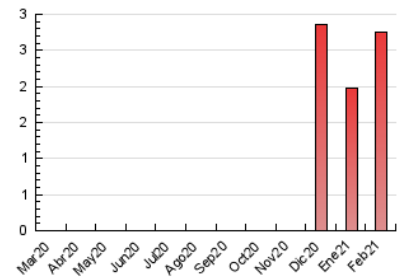

Páginas (x 1000)