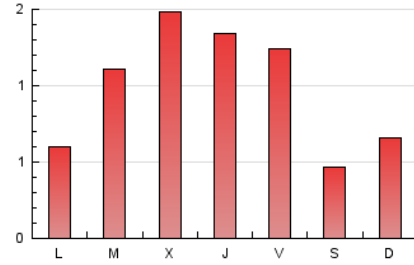

El diari de l'FP

1. Cifras totales y promedios (Nacional)

MES - AÑO	NAVEGADORES UNICOS	VISITAS	PAGINAS
Febrero - 2021	1.452	1.901	2.755
PROMEDIO DIARIO	61	68	98
PROMEDIO LUNES-VIERNES	72	81	115
PROMEDIO SABADO-DOMINGO	33	36	56
PAGINAS / VISITAS	1,45		
DURACION MEDIA VISITAS		0:01:06	
DURACION MEDIA PAGINAS		0:02:26	

2. Secciones (Nacional)

	PAGINAS	%
HOME	308	11.18 %
RESTO	2.447	88.82 %

3. Por día del mes (Nacional)

Día	N. únicos	Visitas	Páginas	Día	N. únicos	Visitas	Páginas	Día	N. únicos	Visitas	Páginas
1	37	42	89	11	72	82	107	21	77	79	93
2	194	225	282	12	30	30	55	22	60	61	78
3	230	246	319	13	12	12	15	23	31	33	64
4	87	99	153	14	11	13	29	24	18	20	32
5	94	110	164	15	17	19	24	25	94	100	141
6	23	23	38	16	22	24	63	26	56	62	77
7	21	23	47	17	122	142	198	27	21	25	46
8	32	34	50	18	91	106	134	28	56	67	95
9	18	21	33	19	121	132	200				
10	23	26	42	20	40	45	87				

4. Gráficas (Nacional)

4.1 Por día de la semana (promedio)

N. únicos / Visitas (x 100)

Páginas (x 100)

4.2 Por franja horaria (promedio)

Visitas (x 1000)

Páginas (x 1000)

4.3 Por meses