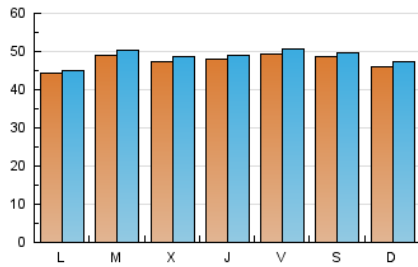

1. Cifras totales y promedios (Nacional e Internacional)

MES - AÑO	NAVEGADORES UNICOS	VISITAS	PAGINAS
Octubre - 2021	148.801	151.302	258.823
PROMEDIO DIARIO	4.750	4.881	8.349
PROMEDIO LUNES-VIERNES	4.762	4.892	8.336
PROMEDIO SABADO-DOMINGO	4.726	4.858	8.377
PAGINAS / VISITAS	1,71		
DURACION MEDIA VISITAS	0:01:49		
DURACION MEDIA PAGINAS	0:02:34		

2. Secciones (Nacional e Internacional)

	PAGINAS	%
HOME	413	0.16 %
RESTO	258.410	99.84 %

3. Por día del mes (Nacional e Internacional)

Día	N. únicos	Visitas	Páginas	Día	N. únicos	Visitas	Páginas	Día	N. únicos	Visitas	Páginas
1	2.676	2.685	4.580	11	3.249	3.259	5.670	21	6.215	6.566	10.883
2	2.472	2.473	4.273	12	3.246	3.265	5.584	22	6.257	6.616	10.815
3	2.535	2.537	4.384	13	2.893	2.911	4.992	23	6.279	6.607	10.888
4	2.534	2.539	4.349	14	3.243	3.354	5.588	24	6.313	6.639	11.916
5	2.935	2.962	5.020	15	5.311	5.713	9.148	25	6.513	6.514	11.626
6	2.993	3.008	5.192	16	5.764	6.035	9.985	26	7.362	7.459	13.550
7	3.133	3.143	5.428	17	5.757	6.096	9.967	27	6.133	6.135	11.027
8	4.433	4.452	7.529	18	5.443	5.753	9.391	28	6.566	6.588	12.170
9	4.484	4.513	7.709	19	6.094	6.479	10.510	29	5.914	5.917	10.201
10	2.961	2.970	5.166	20	6.859	7.409	11.799	30	5.257	5.261	9.509
								31	5.441	5.444	9.974

4. Gráficas (Nacional e Internacional)

4.1 Por día de la semana (promedio)

N. únicos / Visitas (x 100)

Páginas (x 100)

4.2 Por franja horaria (promedio)

Visitas (x 1000)

Páginas (x 1000)

4.3 Por meses