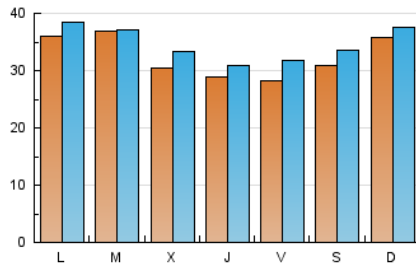

1. Cifras totales y promedios (Nacional)

MES - AÑO	NAVEGADORES UNICOS	VISITAS	PAGINAS
Septiembre - 2021	97.054	103.532	161.482
PROMEDIO DIARIO	3.230	3.451	5.383
PROMEDIO LUNES-VIERNES	3.194	3.413	5.351
PROMEDIO SABADO-DOMINGO	3.329	3.557	5.469
PAGINAS / VISITAS	1,56		
DURACION MEDIA VISITAS	0:01:36		
DURACION MEDIA PAGINAS	0:02:52		

2. Secciones (Nacional)

	PAGINAS	%
HOME	506	0.31 %
RESTO	160.976	99.69 %

3. Por día del mes (Nacional)

Día	N. únicos	Visitas	Páginas	Día	N. únicos	Visitas	Páginas	Día	N. únicos	Visitas	Páginas
1	2.158	3.547	4.024	11	2.231	2.243	3.886	21	3.838	3.842	6.667
2	4.360	5.262	5.599	12	2.865	2.875	4.941	22	4.257	4.268	7.441
3	2.856	4.194	4.626	13	2.735	2.740	4.660	23	3.475	3.505	5.946
4	2.404	3.467	3.860	14	2.959	2.967	5.106	24	3.964	3.982	6.790
5	3.923	4.615	4.859	15	2.998	3.020	5.148	25	3.732	3.746	6.351
6	4.003	4.755	5.008	16	2.521	2.531	4.352	26	3.789	3.794	6.560
7	3.948	3.957	6.902	17	2.651	2.679	4.573	27	3.789	3.816	6.453
8	4.286	4.303	7.608	18	3.982	3.997	6.900	28	4.008	4.064	6.942
9	2.778	2.796	4.984	19	3.708	3.718	6.396	29	1.551	1.553	2.638
10	1.861	1.864	3.208	20	3.901	4.066	6.745	30	1.364	1.366	2.309

4. Gráficas (Nacional)

4.1 Por día de la semana (promedio)

N. únicos / Visitas (x 100)

Páginas (x 100)

4.2 Por franja horaria (promedio)

Visitas_ (x 1000)

Páginas (x 1000)

4.3 Por meses