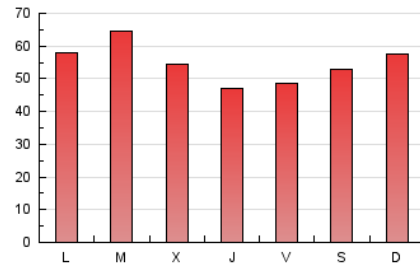

1. Cifras totales y promedios (Nacional e Internacional)

MES - AÑO	NAVEGADORES UNICOS	VISITAS	PAGINAS
Septiembre - 2021	98.535	105.140	163.110
PROMEDIO DIARIO	3.283	3.505	5.437
PROMEDIO LUNES-VIERNES	3.249	3.468	5.408
PROMEDIO SABADO-DOMINGO	3.377	3.605	5.517
PAGINAS / VISITAS	1,55		
DURACION MEDIA VISITAS	0:01:35		
DURACION MEDIA PAGINAS	0:02:52		

2. Secciones (Nacional e Internacional)

	PAGINAS	%
HOME	543	0.33 %
RESTO	162.567	99.67 %

3. Por día del mes (Nacional e Internacional)

Día	N. únicos	Visitas	Páginas	Día	N. únicos	Visitas	Páginas	Día	N. únicos	Visitas	Páginas
1	2.206	3.596	4.073	11	2.279	2.291	3.934	21	3.897	3.901	6.726
2	4.421	5.323	5.661	12	2.929	2.939	5.005	22	4.325	4.336	7.513
3	2.911	4.249	4.684	13	2.798	2.803	4.723	23	3.528	3.558	5.999
4	2.436	3.499	3.892	14	3.022	3.030	5.170	24	4.031	4.049	6.857
5	3.978	4.670	4.916	15	3.045	3.068	5.198	25	3.780	3.794	6.399
6	4.080	4.832	5.085	16	2.575	2.585	4.407	26	3.836	3.842	6.608
7	4.015	4.024	6.970	17	2.718	2.746	4.643	27	3.859	3.887	6.524
8	4.363	4.380	7.686	18	4.026	4.041	6.944	28	4.021	4.077	6.955
9	2.843	2.861	5.050	19	3.753	3.763	6.441	29	1.575	1.577	2.662
10	1.913	1.916	3.260	20	3.963	4.128	6.807	30	1.372	1.375	2.318

4. Gráficas (Nacional e Internacional)

4.1 Por día de la semana (promedio)

N. únicos / Visitas (x 100)

Páginas (x 100)

4.2 Por franja horaria (promedio)

Visitas_ (x 1000)

Páginas (x 1000)

4.3 Por meses