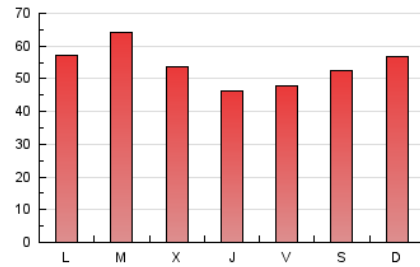

1. Cifras totales y promedios (Nacional)

MES - AÑO	NAVEGADORES UNICOS	VISITAS	PAGINAS
Septiembre - 2021	97.054	103.532	161.482
PROMEDIO DIARIO	3.230	3.451	5.383
PROMEDIO LUNES-VIERNES	3.194	3.413	5.351
PROMEDIO SABADO-DOMINGO	3.329	3.557	5.469
PAGINAS / VISITAS	1,56		
DURACION MEDIA VISITAS	0:01:36		
DURACION MEDIA PAGINAS	0:02:52		

2. Secciones (Nacional)

	PAGINAS	%
HOME	506	0.31 %
RESTO	160.976	99.69 %

3. Por día del mes (Nacional)

Día	N. únicos	Visitas	Páginas	Día	N. únicos	Visitas	Páginas	Día	N. únicos	Visitas	Páginas
1	2.158	3.547	4.024	11	2.231	2.243	3.886	21	3.838	3.842	6.667
2	4.360	5.262	5.599	12	2.865	2.875	4.941	22	4.257	4.268	7.441
3	2.856	4.194	4.626	13	2.735	2.740	4.660	23	3.475	3.505	5.946
4	2.404	3.467	3.860	14	2.959	2.967	5.106	24	3.964	3.982	6.790
5	3.923	4.615	4.859	15	2.998	3.020	5.148	25	3.732	3.746	6.351
6	4.003	4.755	5.008	16	2.521	2.531	4.352	26	3.789	3.794	6.560
7	3.948	3.957	6.902	17	2.651	2.679	4.573	27	3.789	3.816	6.453
8	4.286	4.303	7.608	18	3.982	3.997	6.900	28	4.008	4.064	6.942
9	2.778	2.796	4.984	19	3.708	3.718	6.396	29	1.551	1.553	2.638
10	1.861	1.864	3.208	20	3.901	4.066	6.745	30	1.364	1.366	2.309

4. Gráficas (Nacional)

4.1 Por día de la semana (promedio)

N. únicos / Visitas (x 100)

Páginas (x 100)

4.2 Por franja horaria (promedio)

Visitas_ (x 1000)

Páginas (x 1000)

4.3 Por meses