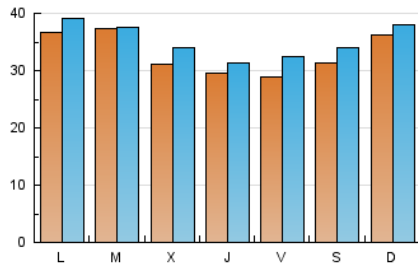

1. Cifras totales y promedios (Nacional e Internacional)

MES - AÑO	NAVEGADORES UNICOS	VISITAS	PAGINAS
Septiembre - 2021	98.535	105.140	163.110
PROMEDIO DIARIO	3.283	3.505	5.437
PROMEDIO LUNES-VIERNES	3.249	3.468	5.408
PROMEDIO SABADO-DOMINGO	3.377	3.605	5.517
PAGINAS / VISITAS	1,55		
DURACION MEDIA VISITAS	0:01:35		
DURACION MEDIA PAGINAS	0:02:52		

2. Secciones (Nacional e Internacional)

	PAGINAS	%
HOME	543	0.33 %
RESTO	162.567	99.67 %

3. Por día del mes (Nacional e Internacional)

Día	N. únicos	Visitas	Páginas	Día	N. únicos	Visitas	Páginas	Día	N. únicos	Visitas	Páginas
1	2.206	3.596	4.073	11	2.279	2.291	3.934	21	3.897	3.901	6.726
2	4.421	5.323	5.661	12	2.929	2.939	5.005	22	4.325	4.336	7.513
3	2.911	4.249	4.684	13	2.798	2.803	4.723	23	3.528	3.558	5.999
4	2.436	3.499	3.892	14	3.022	3.030	5.170	24	4.031	4.049	6.857
5	3.978	4.670	4.916	15	3.045	3.068	5.198	25	3.780	3.794	6.399
6	4.080	4.832	5.085	16	2.575	2.585	4.407	26	3.836	3.842	6.608
7	4.015	4.024	6.970	17	2.718	2.746	4.643	27	3.859	3.887	6.524
8	4.363	4.380	7.686	18	4.026	4.041	6.944	28	4.021	4.077	6.955
9	2.843	2.861	5.050	19	3.753	3.763	6.441	29	1.575	1.577	2.662
10	1.913	1.916	3.260	20	3.963	4.128	6.807	30	1.372	1.375	2.318

4. Gráficas (Nacional e Internacional)

4.1 Por día de la semana (promedio)

N. únicos / Visitas (x 100)

Páginas (x 100)

4.2 Por franja horaria (promedio)

Visitas_ (x 1000)

Páginas (x 1000)

4.3 Por meses