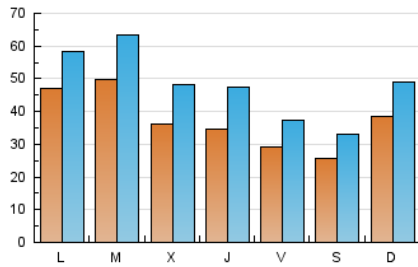

1. Cifras totales y promedios (Nacional e Internacional)

MES - AÑO	NAVEGADORES UNICOS	VISITAS	PAGINAS
Junio - 2021	111.497	145.773	178.795
PROMEDIO DIARIO	3.755	4.859	5.960
PROMEDIO LUNES-VIERNES	3.957	5.131	6.302
PROMEDIO SABADO-DOMINGO	3.202	4.112	5.019
PAGINAS / VISITAS	1,23		
DURACION MEDIA VISITAS	0:01:08		
DURACION MEDIA PAGINAS	0:03:14		

2. Secciones (Nacional e Internacional)

	PAGINAS	%
HOME	459	0.26 %
RESTO	178.336	99.74 %

3. Por día del mes (Nacional e Internacional)

Día	N. únicos	Visitas	Páginas	Día	N. únicos	Visitas	Páginas	Día	N. únicos	Visitas	Páginas
1	3.763	5.382	6.993	11	3.009	4.126	5.194	21	3.482	4.498	5.483
2	4.310	6.555	8.711	12	1.661	2.459	3.222	22	3.033	3.863	4.660
3	4.345	6.549	8.783	13	4.422	5.530	6.562	23	3.241	4.152	5.066
4	2.317	2.932	3.622	14	5.710	6.375	7.044	24	3.101	3.930	4.828
5	2.272	2.904	3.508	15	5.640	7.083	8.399	25	2.919	3.782	4.586
6	4.534	5.784	7.092	16	4.521	5.297	6.029	26	2.970	3.771	4.668
7	6.059	7.874	9.779	17	3.534	4.709	5.956	27	3.278	4.200	5.157
8	8.855	10.791	12.733	18	3.346	4.142	4.997	28	3.565	4.516	5.449
9	2.962	4.228	5.525	19	3.317	4.136	4.958	29	3.527	4.490	5.445
10	2.830	3.791	4.712	20	3.158	4.110	4.984	30	2.982	3.814	4.650

4. Gráficas (Nacional e Internacional)

4.1 Por día de la semana (promedio)

N. únicos / Visitas (x 100)

Páginas (x 100)

4.2 Por franja horaria (promedio)

Visitas (x 1000)

Páginas (x 1000)

4.3 Por meses