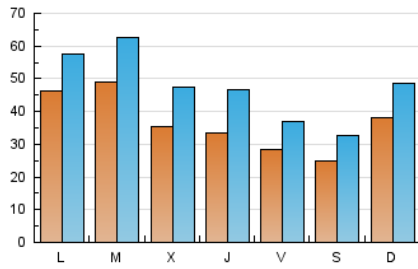

1. Cifras totales y promedios (Nacional)

MES - AÑO	NAVEGADORES UNICOS	VISITAS	PAGINAS
Junio - 2021	109.375	143.631	176.585
PROMEDIO DIARIO	3.684	4.788	5.886
PROMEDIO LUNES-VIERNES	3.880	5.054	6.222
PROMEDIO SABADO-DOMINGO	3.147	4.057	4.963
PAGINAS / VISITAS	1,23		
DURACION MEDIA VISITAS		0:01:09	
DURACION MEDIA PAGINAS		0:03:14	

2. Secciones (Nacional)

	PAGINAS	%
HOME	424	0.24 %
RESTO	176.161	99.76 %

3. Por día del mes (Nacional)

Día	N. únicos	Visitas	Páginas	Día	N. únicos	Visitas	Páginas	Día	N. únicos	Visitas	Páginas
1	3.684	5.303	6.914	11	2.941	4.056	5.123	21	3.425	4.440	5.425
2	4.231	6.476	8.631	12	1.611	2.409	3.171	22	2.976	3.806	4.602
3	4.267	6.471	8.702	13	4.373	5.481	6.513	23	3.168	4.077	4.989
4	2.237	2.853	3.541	14	5.647	6.314	6.983	24	2.996	3.825	4.718
5	2.222	2.854	3.456	15	5.567	7.015	8.326	25	2.863	3.726	4.526
6	4.480	5.730	7.037	16	4.443	5.218	5.947	26	2.905	3.705	4.602
7	5.938	7.765	9.667	17	3.440	4.612	5.855	27	3.216	4.138	5.095
8	8.784	10.705	12.646	18	3.274	4.069	4.909	28	3.489	4.440	5.371
9	2.893	4.159	5.453	19	3.255	4.073	4.895	29	3.451	4.413	5.364
10	2.725	3.687	4.606	20	3.112	4.062	4.933	30	2.917	3.749	4.585

4. Gráficas (Nacional)

4.1 Por día de la semana (promedio)

N. únicos / Visitas (x 100)

Páginas (x 100)

4.2 Por franja horaria (promedio)

Visitas (x 1000)

Páginas (x 1000)

4.3 Por meses