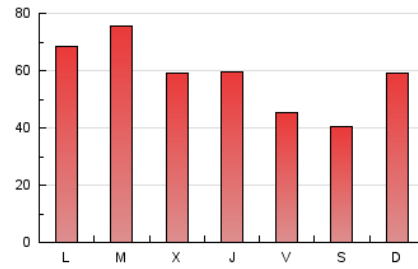

1. Cifras totales y promedios (Nacional)

MES - AÑO	NAVEGADORES UNICOS	VISITAS	PAGINAS
Junio - 2021	109.375	143.631	176.585
PROMEDIO DIARIO	3.684	4.788	5.886
PROMEDIO LUNES-VIERNES	3.880	5.054	6.222
PROMEDIO SABADO-DOMINGO	3.147	4.057	4.963
PAGINAS / VISITAS	1,23		
DURACION MEDIA VISITAS		0:01:09	
DURACION MEDIA PAGINAS		0:03:14	

2. Secciones (Nacional)

	PAGINAS	%
HOME	424	0.24 %
RESTO	176.161	99.76 %

3. Por día del mes (Nacional)

Día	N. únicos	Visitas	Páginas	Día	N. únicos	Visitas	Páginas	Día	N. únicos	Visitas	Páginas
1	3.684	5.303	6.914	11	2.941	4.056	5.123	21	3.425	4.440	5.425
2	4.231	6.476	8.631	12	1.611	2.409	3.171	22	2.976	3.806	4.602
3	4.267	6.471	8.702	13	4.373	5.481	6.513	23	3.168	4.077	4.989
4	2.237	2.853	3.541	14	5.647	6.314	6.983	24	2.996	3.825	4.718
5	2.222	2.854	3.456	15	5.567	7.015	8.326	25	2.863	3.726	4.526
6	4.480	5.730	7.037	16	4.443	5.218	5.947	26	2.905	3.705	4.602
7	5.938	7.765	9.667	17	3.440	4.612	5.855	27	3.216	4.138	5.095
8	8.784	10.705	12.646	18	3.274	4.069	4.909	28	3.489	4.440	5.371
9	2.893	4.159	5.453	19	3.255	4.073	4.895	29	3.451	4.413	5.364
10	2.725	3.687	4.606	20	3.112	4.062	4.933	30	2.917	3.749	4.585

4. Gráficas (Nacional)

4.1 Por día de la semana (promedio)

N. únicos / Visitas (x 100)

Páginas (x 100)

4.2 Por franja horaria (promedio)

Visitas (x 1000)

Páginas (x 1000)

4.3 Por meses