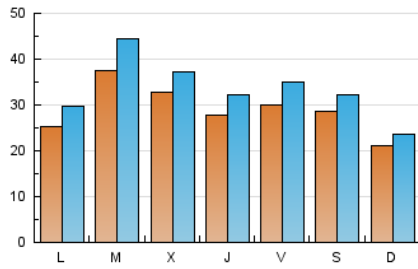

2. Secciones (Nacional)

| | PAGINAS | % |
|--------------|---------|----------|
| HOME | 0 | 0 % |
| RESTO | 158.424 | 100.00 % |

3. Por día del mes (Nacional)

| Día | N. únicos | Visitas | Páginas | Día | N. únicos | Visitas | Páginas | Día | N. únicos | Visitas | Páginas |
|-----|-----------|---------|---------|-----|-----------|---------|---------|-----|-----------|---------|---------|
| 1 | 2.396 | 2.735 | 4.268 | 11 | 2.540 | 2.959 | 4.917 | 21 | 2.987 | 3.522 | 5.845 |
| 2 | 3.482 | 3.828 | 5.485 | 12 | 4.257 | 4.769 | 6.674 | 22 | 5.650 | 7.048 | 10.291 |
| 3 | 3.222 | 3.525 | 4.881 | 13 | 2.751 | 3.009 | 4.467 | 23 | 3.017 | 3.424 | 5.153 |
| 4 | 2.395 | 2.833 | 4.080 | 14 | 2.758 | 3.232 | 4.937 | 24 | 1.571 | 1.786 | 3.039 |
| 5 | 2.581 | 2.892 | 4.206 | 15 | 3.971 | 4.680 | 7.053 | 25 | 1.382 | 1.581 | 2.495 |
| 6 | 1.656 | 1.833 | 2.657 | 16 | 2.756 | 3.154 | 5.077 | 26 | 1.489 | 1.713 | 2.413 |
| 7 | 1.995 | 2.382 | 3.574 | 17 | 4.369 | 5.242 | 7.760 | 27 | 1.200 | 1.381 | 2.016 |
| 8 | 2.304 | 2.627 | 4.196 | 18 | 5.702 | 6.644 | 9.554 | 28 | 2.327 | 2.778 | 4.308 |
| 9 | 1.715 | 1.990 | 3.302 | 19 | 3.096 | 3.483 | 5.762 | 29 | 4.369 | 5.177 | 7.581 |
| 10 | 2.570 | 3.029 | 4.598 | 20 | 2.816 | 3.180 | 4.907 | 30 | 5.471 | 6.214 | 9.034 |
| | | | | | | | | 31 | 2.191 | 2.501 | 3.894 |

4. Gráficas (Nacional)

4.1 Por día de la semana (promedio)

N. únicos / Visitas (x 100)

Páginas (x 100)

4.2 Por franja horaria (promedio)

Visitas (x 1000)

Páginas (x 1000)

4.3 Por meses