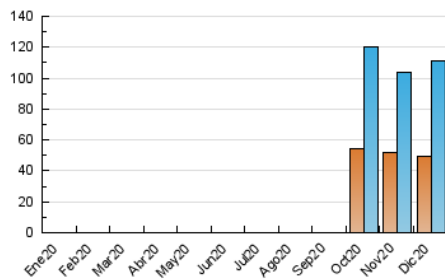

4.3 Por meses

N. únicos / Visitas (x 1000)