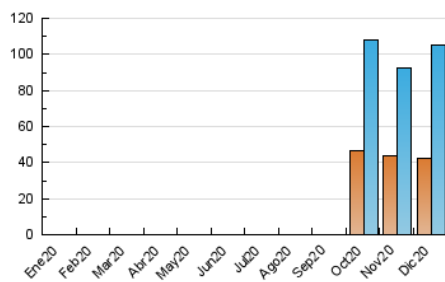

2. Secciones (Nacional)

| | PAGINAS | % |
|--------------|---------|----------|
| HOME | 0 | 0 % |
| RESTO | 158.424 | 100.00 % |

3. Por día del mes (Nacional)

| Día | N. únicos | Visitas | Páginas | Día | N. únicos | Visitas | Páginas | Día | N. únicos | Visitas | Páginas |
|-----|-----------|---------|---------|-----|-----------|---------|---------|-----|-----------|---------|---------|
| 1 | 2.396 | 2.735 | 4.268 | 11 | 2.540 | 2.959 | 4.917 | 21 | 2.987 | 3.522 | 5.845 |
| 2 | 3.482 | 3.828 | 5.485 | 12 | 4.257 | 4.769 | 6.674 | 22 | 5.650 | 7.048 | 10.291 |
| 3 | 3.222 | 3.525 | 4.881 | 13 | 2.751 | 3.009 | 4.467 | 23 | 3.017 | 3.424 | 5.153 |
| 4 | 2.395 | 2.833 | 4.080 | 14 | 2.758 | 3.232 | 4.937 | 24 | 1.571 | 1.786 | 3.039 |
| 5 | 2.581 | 2.892 | 4.206 | 15 | 3.971 | 4.680 | 7.053 | 25 | 1.382 | 1.581 | 2.495 |
| 6 | 1.656 | 1.833 | 2.657 | 16 | 2.756 | 3.154 | 5.077 | 26 | 1.489 | 1.713 | 2.413 |
| 7 | 1.995 | 2.382 | 3.574 | 17 | 4.369 | 5.242 | 7.760 | 27 | 1.200 | 1.381 | 2.016 |
| 8 | 2.304 | 2.627 | 4.196 | 18 | 5.702 | 6.644 | 9.554 | 28 | 2.327 | 2.778 | 4.308 |
| 9 | 1.715 | 1.990 | 3.302 | 19 | 3.096 | 3.483 | 5.762 | 29 | 4.369 | 5.177 | 7.581 |
| 10 | 2.570 | 3.029 | 4.598 | 20 | 2.816 | 3.180 | 4.907 | 30 | 5.471 | 6.214 | 9.034 |
| | | | | | | | | 31 | 2.191 | 2.501 | 3.894 |

4. Gráficas (Nacional)

4.1 Por día de la semana (promedio)

N. únicos / Visitas (x 100)

Páginas (x 100)

4.2 Por franja horaria (promedio)

Visitas (x 1000)

Páginas (x 1000)

4.3 Por meses

N. únicos / Visitas (x 1000)

Páginas (x 1000)

5. Observaciones

Este Medio Electrónico de Comunicación ha sido medido por la herramienta Google Analytics de Google

6. Definiciones básicas (Para más información ver Normas Técnicas para el Control de los Medios Electrónicos de Comunicación)