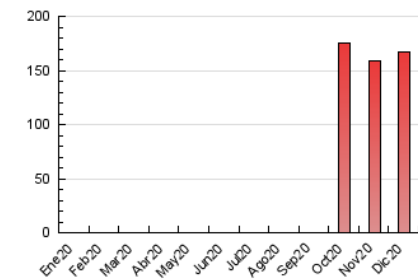

Páginas (x 1000)