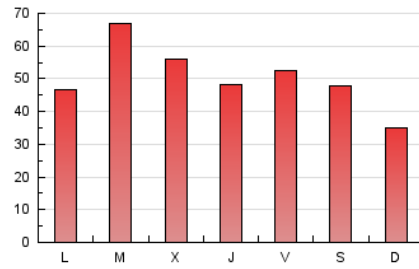

Páginas (x 100)