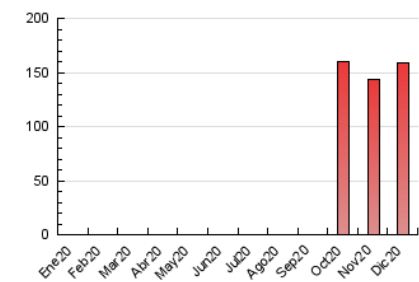

Páginas (x 1000)