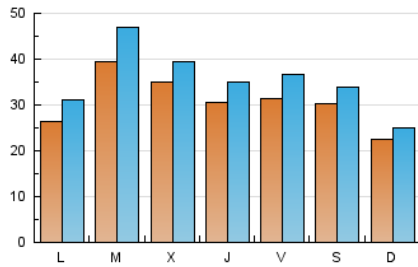

2. Secciones (Nacional e Internacional)

| | PAGINAS | % |
|--------------|---------|----------|
| HOME | 0 | 0 % |
| RESTO | 166.929 | 100.00 % |

3. Por día del mes (Nacional e Internacional)

| Día | N. únicos | Visitas | Páginas | Día | N. únicos | Visitas | Páginas | Día | N. únicos | Visitas | Páginas |
|-----|-----------|---------|---------|-----|-----------|---------|---------|-----|-----------|---------|---------|
| 1 | 2.790 | 3.157 | 4.847 | 11 | 2.839 | 3.287 | 5.342 | 21 | 2.987 | 3.522 | 5.845 |
| 2 | 3.877 | 4.257 | 6.062 | 12 | 4.616 | 5.171 | 7.263 | 22 | 5.650 | 7.048 | 10.291 |
| 3 | 3.617 | 3.947 | 5.420 | 13 | 3.055 | 3.332 | 4.915 | 23 | 3.017 | 3.424 | 5.153 |
| 4 | 2.651 | 3.118 | 4.459 | 14 | 3.046 | 3.541 | 5.342 | 24 | 1.571 | 1.786 | 3.039 |
| 5 | 2.900 | 3.235 | 4.670 | 15 | 4.397 | 5.152 | 7.719 | 25 | 1.382 | 1.581 | 2.495 |
| 6 | 1.875 | 2.078 | 2.996 | 16 | 3.108 | 3.544 | 5.602 | 26 | 1.489 | 1.713 | 2.413 |
| 7 | 2.233 | 2.638 | 3.906 | 17 | 4.771 | 5.679 | 8.385 | 27 | 1.200 | 1.381 | 2.016 |
| 8 | 2.570 | 2.921 | 4.604 | 18 | 5.702 | 6.644 | 9.554 | 28 | 2.327 | 2.778 | 4.308 |
| 9 | 1.972 | 2.269 | 3.689 | 19 | 3.096 | 3.483 | 5.762 | 29 | 4.369 | 5.177 | 7.581 |
| 10 | 2.823 | 3.305 | 4.975 | 20 | 2.816 | 3.180 | 4.907 | 30 | 5.471 | 6.214 | 9.034 |
| | | | | | | | | 31 | 2.460 | 2.798 | 4.335 |

4. Gráficas (Nacional e Internacional)

4.1 Por día de la semana (promedio)

N. únicos / Visitas (x 100)

Páginas (x 100)

4.2 Por franja horaria (promedio)

Visitas (x 1000)

Páginas (x 1000)

4.3 Por meses