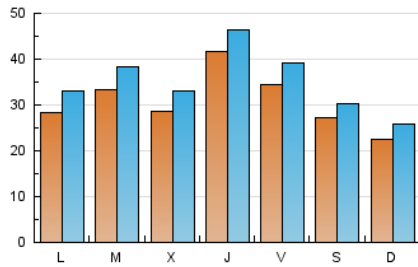

Xàbia al dia
El diario online para xabieros con inquietudes

1. Cifras totales y promedios (Nacional e Internacional)

MES - AÑO	NAVEGADORES UNICOS	VISITAS	PAGINAS
Agosto - 2021	54.660	108.061	158.741
PROMEDIO DIARIO	3.061	3.486	5.121
PROMEDIO LUNES-VIERNES	3.307	3.774	5.569
PROMEDIO SABADO-DOMINGO	2.461	2.781	4.025
PAGINAS / VISITAS	1,47		
DURACION MEDIA VISITAS	0:00:56		
DURACION MEDIA PAGINAS	0:01:59		

2. Secciones (Nacional e Internacional)

	PAGINAS	%
HOME	34.236	21.57 %
RESTO	124.505	78.43 %

3. Por día del mes (Nacional e Internacional)

Día	N. únicos	Visitas	Páginas	Día	N. únicos	Visitas	Páginas	Día	N. únicos	Visitas	Páginas
1	2.439	2.731	3.825	11	3.250	3.681	5.434	21	3.189	3.510	4.877
2	2.880	3.309	5.032	12	7.395	8.142	10.767	22	1.869	2.129	3.065
3	2.709	3.031	4.463	13	5.670	6.355	8.702	23	2.771	3.171	4.863
4	2.579	2.968	4.487	14	3.200	3.582	4.973	24	3.955	4.635	7.120
5	1.978	2.287	3.578	15	2.375	2.757	4.007	25	2.835	3.302	4.959
6	2.543	2.903	4.265	16	2.724	3.167	4.730	26	3.237	3.596	5.135
7	2.173	2.452	3.548	17	2.821	3.313	5.131	27	2.777	3.180	4.698
8	3.143	3.592	5.329	18	2.810	3.242	4.774	28	2.308	2.605	3.872
9	3.648	4.287	6.840	19	4.013	4.526	6.534	29	1.449	1.672	2.729
10	3.843	4.327	6.373	20	2.819	3.194	4.623	30	2.159	2.558	4.164
								31	3.338	3.857	5.844

4. Gráficas (Nacional e Internacional)

4.1 Por día de la semana (promedio)

N. únicos / Visitas (x 100)

Páginas (x 100)

4.2 Por franja horaria (promedio)

Visitas (x 1000)

Páginas (x 1000)

4.3 Por meses