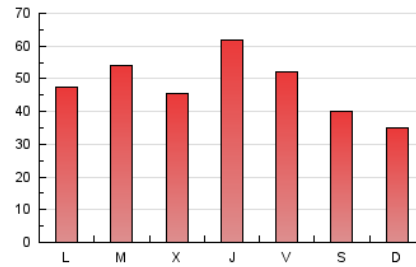

Xàbia al dia
 El diario online para xabieros con inquietudes

1. Cifras totales y promedios (Nacional)

MES - AÑO	NAVEGADORES UNICOS	VISITAS	PAGINAS
Agosto - 2021	50.322	100.635	148.175
PROMEDIO DIARIO	2.846	3.246	4.780
PROMEDIO LUNES-VIERNES	3.079	3.519	5.206
PROMEDIO SABADO-DOMINGO	2.279	2.579	3.737
PAGINAS / VISITAS	1,47		
DURACION MEDIA VISITAS	0:00:56		
DURACION MEDIA PAGINAS	0:02:00		

2. Secciones (Nacional)

	PAGINAS	%
HOME	32.331	21.82 %
RESTO	115.844	78.18 %

3. Por día del mes (Nacional)

Día	N. únicos	Visitas	Páginas	Día	N. únicos	Visitas	Páginas	Día	N. únicos	Visitas	Páginas
1	2.287	2.562	3.563	11	3.028	3.439	5.088	21	2.954	3.258	4.520
2	2.668	3.074	4.723	12	7.114	7.830	10.338	22	1.696	1.940	2.803
3	2.497	2.794	4.150	13	5.357	6.007	8.182	23	2.572	2.945	4.521
4	2.362	2.728	4.142	14	2.983	3.337	4.611	24	3.669	4.309	6.673
5	1.800	2.089	3.303	15	2.188	2.546	3.688	25	2.594	3.038	4.588
6	2.349	2.684	3.947	16	2.517	2.926	4.397	26	3.054	3.390	4.859
7	2.008	2.262	3.280	17	2.595	3.053	4.719	27	2.620	3.005	4.461
8	2.891	3.315	4.966	18	2.589	2.996	4.397	28	2.171	2.449	3.664
9	3.346	3.956	6.326	19	3.752	4.245	6.158	29	1.330	1.541	2.541
10	3.591	4.049	5.973	20	2.609	2.950	4.277	30	1.942	2.317	3.823
								31	3.107	3.601	5.494

4. Gráficas (Nacional)

4.1 Por día de la semana (promedio)

N. únicos / Visitas (x 100)

Páginas (x 100)

4.2 Por franja horaria (promedio)

Visitas (x 1000)

Páginas (x 1000)

4.3 Por meses