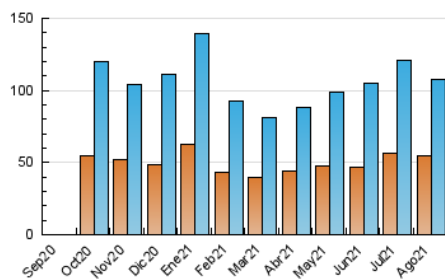

4.3 Por meses

N. únicos / Visitas (x 1000)