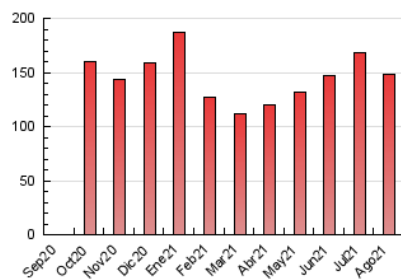

2. Secciones (Nacional)

	PAGINAS	%
HOME	32.331	21.82 %
RESTO	115.844	78.18 %

3. Por día del mes (Nacional)

Día	N. únicos	Visitas	Páginas	Día	N. únicos	Visitas	Páginas	Día	N. únicos	Visitas	Páginas
1	2.287	2.562	3.563	11	3.028	3.439	5.088	21	2.954	3.258	4.520
2	2.668	3.074	4.723	12	7.114	7.830	10.338	22	1.696	1.940	2.803
3	2.497	2.794	4.150	13	5.357	6.007	8.182	23	2.572	2.945	4.521
4	2.362	2.728	4.142	14	2.983	3.337	4.611	24	3.669	4.309	6.673
5	1.800	2.089	3.303	15	2.188	2.546	3.688	25	2.594	3.038	4.588
6	2.349	2.684	3.947	16	2.517	2.926	4.397	26	3.054	3.390	4.859
7	2.008	2.262	3.280	17	2.595	3.053	4.719	27	2.620	3.005	4.461
8	2.891	3.315	4.966	18	2.589	2.996	4.397	28	2.171	2.449	3.664
9	3.346	3.956	6.326	19	3.752	4.245	6.158	29	1.330	1.541	2.541
10	3.591	4.049	5.973	20	2.609	2.950	4.277	30	1.942	2.317	3.823
								31	3.107	3.601	5.494

4. Gráficas (Nacional)

4.1 Por día de la semana (promedio)

N. únicos / Visitas (x 100)

Páginas (x 100)

4.2 Por franja horaria (promedio)

Visitas (x 1000)

Páginas (x 1000)

4.3 Por meses

N. únicos / Visitas (x 1000)

Páginas (x 1000)

5. Observaciones

Este Medio Electrónico de Comunicación ha sido medido por la herramienta Google Analytics de Google

6. Definiciones básicas (Para más información ver Normas Técnicas para el Control de los Medios Electrónicos de Comunicación)

Visita:

Una secuencia ininterrumpida de páginas servidas a un usuario válido. Si dicho usuario no realiza peticiones de páginas en un periodo de tiempo (30 min) la siguiente petición constituirá el inicio de una nueva visita.