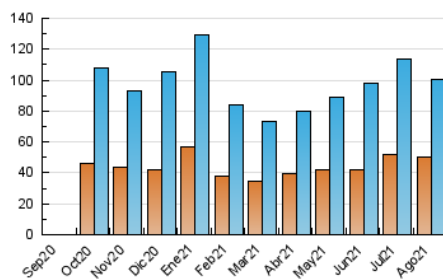

2. Secciones (Nacional)

	PAGINAS	%
HOME	32.331	21.82 %
RESTO	115.844	78.18 %

3. Por día del mes (Nacional)

Día	N. únicos	Visitas	Páginas	Día	N. únicos	Visitas	Páginas	Día	N. únicos	Visitas	Páginas
1	2.287	2.562	3.563	11	3.028	3.439	5.088	21	2.954	3.258	4.520
2	2.668	3.074	4.723	12	7.114	7.830	10.338	22	1.696	1.940	2.803
3	2.497	2.794	4.150	13	5.357	6.007	8.182	23	2.572	2.945	4.521
4	2.362	2.728	4.142	14	2.983	3.337	4.611	24	3.669	4.309	6.673
5	1.800	2.089	3.303	15	2.188	2.546	3.688	25	2.594	3.038	4.588
6	2.349	2.684	3.947	16	2.517	2.926	4.397	26	3.054	3.390	4.859
7	2.008	2.262	3.280	17	2.595	3.053	4.719	27	2.620	3.005	4.461
8	2.891	3.315	4.966	18	2.589	2.996	4.397	28	2.171	2.449	3.664
9	3.346	3.956	6.326	19	3.752	4.245	6.158	29	1.330	1.541	2.541
10	3.591	4.049	5.973	20	2.609	2.950	4.277	30	1.942	2.317	3.823
								31	3.107	3.601	5.494

4. Gráficas (Nacional)

4.1 Por día de la semana (promedio)

N. únicos / Visitas (x 100)

Páginas (x 100)

4.2 Por franja horaria (promedio)

Visitas (x 1000)

Páginas (x 1000)

4.3 Por meses

N. únicos / Visitas (x 1000)

Páginas (x 1000)

5. Observaciones

Este Medio Electrónico de Comunicación ha sido medido por la herramienta Google Analytics de Google

6. Definiciones básicas (Para más información ver Normas Técnicas para el Control de los Medios Electrónicos de Comunicación)

Visita:

Una secuencia ininterrumpida de páginas servidas a un usuario válido. Si dicho usuario no realiza peticiones de páginas en un periodo de tiempo (30 min) la siguiente petición constituirá el inicio de una nueva visita.