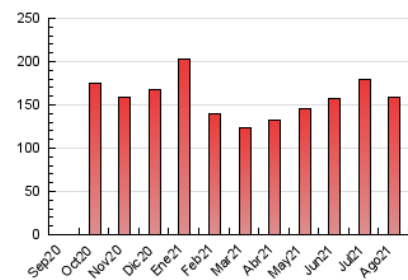

Páginas (x 1000)