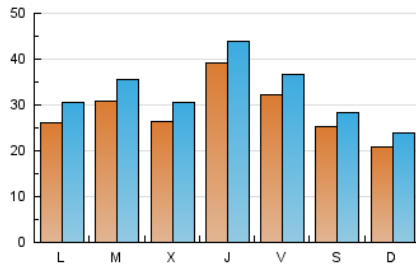

Xàbia al dia
 El diario online para xabieros con inquietudes

1. Cifras totales y promedios (Nacional)

MES - AÑO	NAVEGADORES UNICOS	VISITAS	PAGINAS
Agosto - 2021	50.322	100.635	148.175
PROMEDIO DIARIO	2.846	3.246	4.780
PROMEDIO LUNES-VIERNES	3.079	3.519	5.206
PROMEDIO SABADO-DOMINGO	2.279	2.579	3.737
PAGINAS / VISITAS	1,47		
DURACION MEDIA VISITAS	0:00:56		
DURACION MEDIA PAGINAS	0:02:00		

2. Secciones (Nacional)

	PAGINAS	%
HOME	32.331	21.82 %
RESTO	115.844	78.18 %

3. Por día del mes (Nacional)

Día	N. únicos	Visitas	Páginas	Día	N. únicos	Visitas	Páginas	Día	N. únicos	Visitas	Páginas
1	2.287	2.562	3.563	11	3.028	3.439	5.088	21	2.954	3.258	4.520
2	2.668	3.074	4.723	12	7.114	7.830	10.338	22	1.696	1.940	2.803
3	2.497	2.794	4.150	13	5.357	6.007	8.182	23	2.572	2.945	4.521
4	2.362	2.728	4.142	14	2.983	3.337	4.611	24	3.669	4.309	6.673
5	1.800	2.089	3.303	15	2.188	2.546	3.688	25	2.594	3.038	4.588
6	2.349	2.684	3.947	16	2.517	2.926	4.397	26	3.054	3.390	4.859
7	2.008	2.262	3.280	17	2.595	3.053	4.719	27	2.620	3.005	4.461
8	2.891	3.315	4.966	18	2.589	2.996	4.397	28	2.171	2.449	3.664
9	3.346	3.956	6.326	19	3.752	4.245	6.158	29	1.330	1.541	2.541
10	3.591	4.049	5.973	20	2.609	2.950	4.277	30	1.942	2.317	3.823
								31	3.107	3.601	5.494

4. Gráficas (Nacional)

4.1 Por día de la semana (promedio)

N. únicos / Visitas (x 100)

Páginas (x 100)

4.2 Por franja horaria (promedio)

Visitas (x 1000)

Páginas (x 1000)

4.3 Por meses