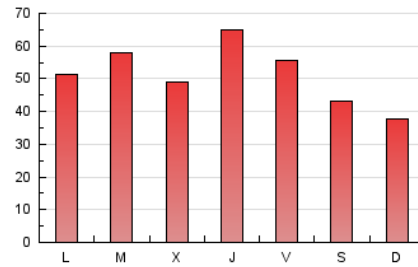

Xàbia al dia
El diario online para xabieros con inquietudes

1. Cifras totales y promedios (Nacional e Internacional)

MES - AÑO	NAVEGADORES UNICOS	VISITAS	PAGINAS
Agosto - 2021	54.660	108.061	158.741
PROMEDIO DIARIO	3.061	3.486	5.121
PROMEDIO LUNES-VIERNES	3.307	3.774	5.569
PROMEDIO SABADO-DOMINGO	2.461	2.781	4.025
PAGINAS / VISITAS	1,47		
DURACION MEDIA VISITAS	0:00:56		
DURACION MEDIA PAGINAS	0:01:59		

2. Secciones (Nacional e Internacional)

	PAGINAS	%
HOME	34.236	21.57 %
RESTO	124.505	78.43 %

3. Por día del mes (Nacional e Internacional)

Día	N. únicos	Visitas	Páginas	Día	N. únicos	Visitas	Páginas	Día	N. únicos	Visitas	Páginas
1	2.439	2.731	3.825	11	3.250	3.681	5.434	21	3.189	3.510	4.877
2	2.880	3.309	5.032	12	7.395	8.142	10.767	22	1.869	2.129	3.065
3	2.709	3.031	4.463	13	5.670	6.355	8.702	23	2.771	3.171	4.863
4	2.579	2.968	4.487	14	3.200	3.582	4.973	24	3.955	4.635	7.120
5	1.978	2.287	3.578	15	2.375	2.757	4.007	25	2.835	3.302	4.959
6	2.543	2.903	4.265	16	2.724	3.167	4.730	26	3.237	3.596	5.135
7	2.173	2.452	3.548	17	2.821	3.313	5.131	27	2.777	3.180	4.698
8	3.143	3.592	5.329	18	2.810	3.242	4.774	28	2.308	2.605	3.872
9	3.648	4.287	6.840	19	4.013	4.526	6.534	29	1.449	1.672	2.729
10	3.843	4.327	6.373	20	2.819	3.194	4.623	30	2.159	2.558	4.164
								31	3.338	3.857	5.844

4. Gráficas (Nacional e Internacional)

4.1 Por día de la semana (promedio)

N. únicos / Visitas (x 100)

Páginas (x 100)

4.2 Por franja horaria (promedio)

Visitas (x 1000)

Páginas (x 1000)

4.3 Por meses