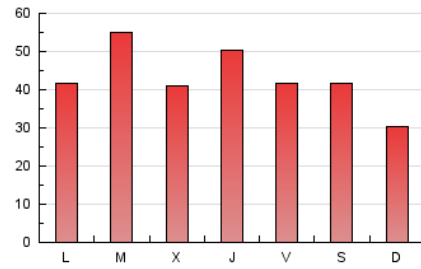

Xàbia al dia
 El diario online para xabieros con inquietudes

1. Cifras totales y promedios (Nacional)

MES - AÑO	NAVEGADORES UNICOS	VISITAS	PAGINAS
Mayo - 2021	41.663	89.317	132.150
PROMEDIO DIARIO	2.531	2.881	4.263
PROMEDIO LUNES-VIERNES	2.658	3.064	4.578
PROMEDIO SABADO-DOMINGO	2.266	2.498	3.601
PAGINAS / VISITAS	1,48		
DURACION MEDIA VISITAS	0:00:59		
DURACION MEDIA PAGINAS	0:02:04		

2. Secciones (Nacional)

	PAGINAS	%
HOME	27.278	20.64 %
RESTO	104.872	79.36 %

3. Por día del mes (Nacional)

Día	N. únicos	Visitas	Páginas	Día	N. únicos	Visitas	Páginas	Día	N. únicos	Visitas	Páginas
1	2.595	2.798	4.121	11	7.234	8.339	10.810	21	2.326	2.673	4.148
2	1.835	2.044	2.868	12	3.298	3.783	5.504	22	4.149	4.451	5.800
3	1.724	2.011	3.402	13	2.975	3.475	5.429	23	1.958	2.190	3.421
4	1.593	1.852	3.051	14	1.973	2.245	3.532	24	2.499	2.909	4.441
5	1.620	1.911	3.015	15	2.150	2.348	3.654	25	2.136	2.438	3.626
6	2.021	2.350	3.855	16	2.009	2.218	3.366	26	2.423	2.758	4.145
7	3.361	3.856	5.480	17	2.341	2.769	4.409	27	3.158	3.623	5.336
8	3.028	3.391	4.583	18	2.461	2.911	4.486	28	2.001	2.310	3.548
9	2.000	2.239	3.225	19	2.128	2.489	3.794	29	1.627	1.818	2.723
10	3.169	3.541	5.115	20	3.457	3.879	5.535	30	1.311	1.482	2.249
								31	1.916	2.216	3.479

4. Gráficas (Nacional)

4.1 Por día de la semana (promedio)

N. únicos / Visitas (x 100)

Páginas (x 100)

4.2 Por franja horaria (promedio)

Visitas (x 1000)

Páginas (x 1000)

4.3 Por meses