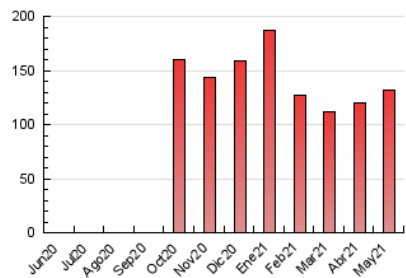

Páginas (x 1000)