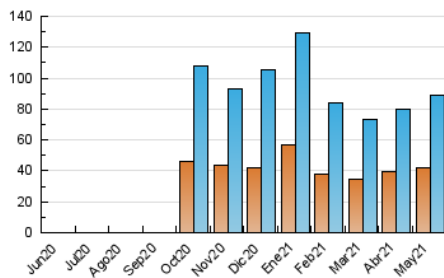

2. Secciones (Nacional)

	PAGINAS	%
HOME	27.278	20.64 %
RESTO	104.872	79.36 %

3. Por día del mes (Nacional)

Día	N. únicos	Visitas	Páginas	Día	N. únicos	Visitas	Páginas	Día	N. únicos	Visitas	Páginas
1	2.595	2.798	4.121	11	7.234	8.339	10.810	21	2.326	2.673	4.148
2	1.835	2.044	2.868	12	3.298	3.783	5.504	22	4.149	4.451	5.800
3	1.724	2.011	3.402	13	2.975	3.475	5.429	23	1.958	2.190	3.421
4	1.593	1.852	3.051	14	1.973	2.245	3.532	24	2.499	2.909	4.441
5	1.620	1.911	3.015	15	2.150	2.348	3.654	25	2.136	2.438	3.626
6	2.021	2.350	3.855	16	2.009	2.218	3.366	26	2.423	2.758	4.145
7	3.361	3.856	5.480	17	2.341	2.769	4.409	27	3.158	3.623	5.336
8	3.028	3.391	4.583	18	2.461	2.911	4.486	28	2.001	2.310	3.548
9	2.000	2.239	3.225	19	2.128	2.489	3.794	29	1.627	1.818	2.723
10	3.169	3.541	5.115	20	3.457	3.879	5.535	30	1.311	1.482	2.249
								31	1.916	2.216	3.479

4. Gráficas (Nacional)

4.1 Por día de la semana (promedio)

N. únicos / Visitas (x 100)

Páginas (x 100)

4.2 Por franja horaria (promedio)

Visitas (x 1000)

Páginas (x 1000)

4.3 Por meses

N. únicos / Visitas (x 1000)

Páginas (x 1000)

5. Observaciones

Este Medio Electrónico de Comunicación ha sido medido por la herramienta Google Analytics de Google

6. Definiciones básicas (Para más información ver Normas Técnicas para el Control de los Medios Electrónicos de Comunicación)

Visita:

Una secuencia ininterrumpida de páginas servidas a un usuario válido. Si dicho usuario no realiza peticiones de páginas en un periodo de tiempo (30 min) la siguiente petición constituirá el inicio de una nueva visita.