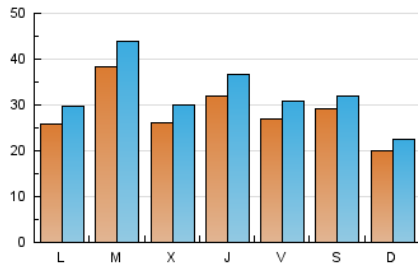

Xàbia al dia
 El diario online para xabieros con inquietudes

1. Cifras totales y promedios (Nacional e Internacional)

MES - AÑO	NAVEGADORES UNICOS	VISITAS	PAGINAS
Mayo - 2021	47.631	98.519	145.022
PROMEDIO DIARIO	2.807	3.178	4.678
PROMEDIO LUNES-VIERNES	2.967	3.396	5.038
PROMEDIO SABADO-DOMINGO	2.470	2.720	3.923
PAGINAS / VISITAS	1,47		
DURACION MEDIA VISITAS	0:00:58		
DURACION MEDIA PAGINAS	0:02:03		

2. Secciones (Nacional e Internacional)

	PAGINAS	%
HOME	29.061	20.04 %
RESTO	115.961	79.96 %

3. Por día del mes (Nacional e Internacional)

Día	N. únicos	Visitas	Páginas	Día	N. únicos	Visitas	Páginas	Día	N. únicos	Visitas	Páginas
1	2.812	3.030	4.471	11	8.455	9.610	12.362	21	2.552	2.922	4.545
2	2.049	2.277	3.192	12	3.754	4.264	6.143	22	4.359	4.683	6.155
3	1.924	2.227	3.723	13	3.328	3.851	5.989	23	2.138	2.384	3.696
4	1.795	2.070	3.357	14	2.262	2.547	3.917	24	2.724	3.162	4.798
5	1.782	2.086	3.261	15	2.374	2.595	4.013	25	2.343	2.675	4.019
6	2.216	2.574	4.217	16	2.221	2.455	3.695	26	2.619	2.973	4.482
7	3.775	4.296	6.051	17	2.555	3.000	4.762	27	3.590	4.085	5.934
8	3.285	3.666	4.976	18	2.698	3.171	4.888	28	2.201	2.522	3.814
9	2.205	2.465	3.539	19	2.335	2.707	4.092	29	1.799	2.010	3.011
10	3.614	4.016	5.737	20	3.696	4.148	5.938	30	1.454	1.636	2.483
								31	2.089	2.412	3.762

4. Gráficas (Nacional e Internacional)

4.1 Por día de la semana (promedio)

N. únicos / Visitas (x 100)

Páginas (x 100)

4.2 Por franja horaria (promedio)

Visitas (x 1000)

Páginas (x 1000)

4.3 Por meses