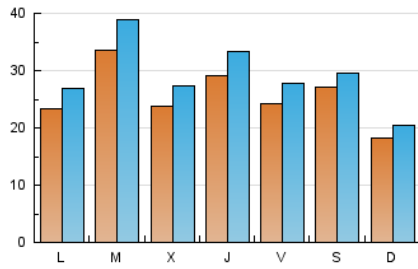

Xàbia al dia
 El diario online para xabieros con inquietudes

1. Cifras totales y promedios (Nacional)

MES - AÑO	NAVEGADORES UNICOS	VISITAS	PAGINAS
Mayo - 2021	41.663	89.317	132.150
PROMEDIO DIARIO	2.531	2.881	4.263
PROMEDIO LUNES-VIERNES	2.658	3.064	4.578
PROMEDIO SABADO-DOMINGO	2.266	2.498	3.601
PAGINAS / VISITAS	1,48		
DURACION MEDIA VISITAS	0:00:59		
DURACION MEDIA PAGINAS	0:02:04		

2. Secciones (Nacional)

	PAGINAS	%
HOME	27.278	20.64 %
RESTO	104.872	79.36 %

3. Por día del mes (Nacional)

Día	N. únicos	Visitas	Páginas	Día	N. únicos	Visitas	Páginas	Día	N. únicos	Visitas	Páginas
1	2.595	2.798	4.121	11	7.234	8.339	10.810	21	2.326	2.673	4.148
2	1.835	2.044	2.868	12	3.298	3.783	5.504	22	4.149	4.451	5.800
3	1.724	2.011	3.402	13	2.975	3.475	5.429	23	1.958	2.190	3.421
4	1.593	1.852	3.051	14	1.973	2.245	3.532	24	2.499	2.909	4.441
5	1.620	1.911	3.015	15	2.150	2.348	3.654	25	2.136	2.438	3.626
6	2.021	2.350	3.855	16	2.009	2.218	3.366	26	2.423	2.758	4.145
7	3.361	3.856	5.480	17	2.341	2.769	4.409	27	3.158	3.623	5.336
8	3.028	3.391	4.583	18	2.461	2.911	4.486	28	2.001	2.310	3.548
9	2.000	2.239	3.225	19	2.128	2.489	3.794	29	1.627	1.818	2.723
10	3.169	3.541	5.115	20	3.457	3.879	5.535	30	1.311	1.482	2.249
								31	1.916	2.216	3.479

4. Gráficas (Nacional)

4.1 Por día de la semana (promedio)

N. únicos / Visitas (x 100)

Páginas (x 100)

4.2 Por franja horaria (promedio)

Visitas (x 1000)

Páginas (x 1000)

4.3 Por meses