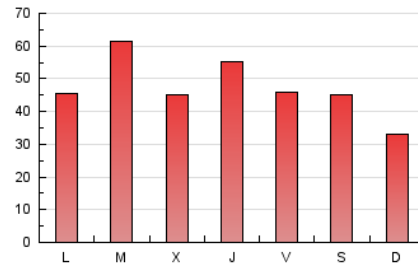

Xàbia al dia
 El diario online para xabieros con inquietudes

1. Cifras totales y promedios (Nacional e Internacional)

MES - AÑO	NAVEGADORES UNICOS	VISITAS	PAGINAS
Mayo - 2021	47.631	98.519	145.022
PROMEDIO DIARIO	2.807	3.178	4.678
PROMEDIO LUNES-VIERNES	2.967	3.396	5.038
PROMEDIO SABADO-DOMINGO	2.470	2.720	3.923
PAGINAS / VISITAS	1,47		
DURACION MEDIA VISITAS	0:00:58		
DURACION MEDIA PAGINAS	0:02:03		

2. Secciones (Nacional e Internacional)

	PAGINAS	%
HOME	29.061	20.04 %
RESTO	115.961	79.96 %

3. Por día del mes (Nacional e Internacional)

Día	N. únicos	Visitas	Páginas	Día	N. únicos	Visitas	Páginas	Día	N. únicos	Visitas	Páginas
1	2.812	3.030	4.471	11	8.455	9.610	12.362	21	2.552	2.922	4.545
2	2.049	2.277	3.192	12	3.754	4.264	6.143	22	4.359	4.683	6.155
3	1.924	2.227	3.723	13	3.328	3.851	5.989	23	2.138	2.384	3.696
4	1.795	2.070	3.357	14	2.262	2.547	3.917	24	2.724	3.162	4.798
5	1.782	2.086	3.261	15	2.374	2.595	4.013	25	2.343	2.675	4.019
6	2.216	2.574	4.217	16	2.221	2.455	3.695	26	2.619	2.973	4.482
7	3.775	4.296	6.051	17	2.555	3.000	4.762	27	3.590	4.085	5.934
8	3.285	3.666	4.976	18	2.698	3.171	4.888	28	2.201	2.522	3.814
9	2.205	2.465	3.539	19	2.335	2.707	4.092	29	1.799	2.010	3.011
10	3.614	4.016	5.737	20	3.696	4.148	5.938	30	1.454	1.636	2.483
								31	2.089	2.412	3.762

4. Gráficas (Nacional e Internacional)

4.1 Por día de la semana (promedio)

N. únicos / Visitas (x 100)

Páginas (x 100)

4.2 Por franja horaria (promedio)

Visitas (x 1000)

Páginas (x 1000)

4.3 Por meses