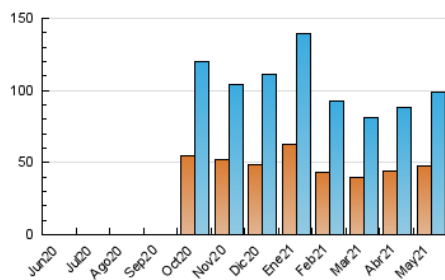

4.3 Por meses

N. únicos / Visitas (x 1000)