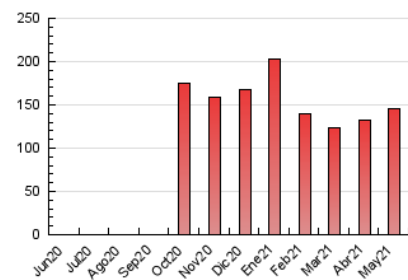

Páginas (x 1000)