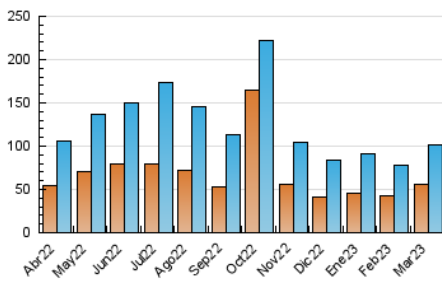

4.3 Por meses

N. únicos / Visitas (x 1000)