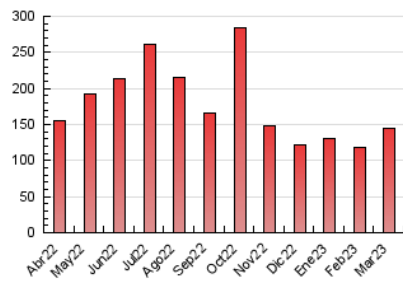

Páginas (x 1000)