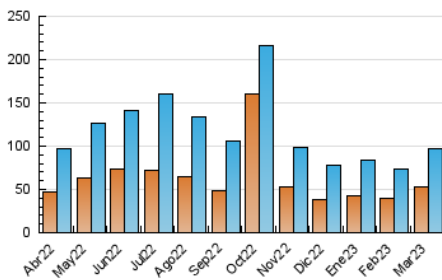

2. Secciones (Nacional)

	PAGINAS	%
HOME	29.629	21.57 %
RESTO	107.763	78.43 %

3. Por día del mes (Nacional)

Día	N. únicos	Visitas	Páginas	Día	N. únicos	Visitas	Páginas	Día	N. únicos	Visitas	Páginas
1	2.334	2.609	3.695	11	5.986	6.387	8.168	21	1.434	1.699	2.720
2	3.546	3.936	5.397	12	3.238	3.455	4.662	22	1.708	1.990	3.135
3	2.895	3.230	4.531	13	2.812	3.202	4.825	23	3.044	3.688	5.648
4	2.039	2.281	3.310	14	3.089	3.480	4.824	24	3.133	3.493	5.229
5	1.949	2.181	3.169	15	2.671	2.997	4.319	25	1.874	2.101	3.241
6	1.784	2.073	3.208	16	2.255	2.545	3.677	26	1.249	1.441	2.119
7	3.094	3.658	5.576	17	2.126	2.470	3.900	27	1.830	2.131	3.376
8	1.696	1.995	3.537	18	1.640	1.837	2.733	28	7.067	7.638	9.519
9	1.507	1.800	3.090	19	972	1.100	1.700	29	5.657	5.986	7.396
10	4.862	5.426	7.038	20	1.189	1.415	2.436	30	5.269	5.613	6.985
								31	2.260	2.612	4.229

4. Gráficas (Nacional)

4.1 Por día de la semana (promedio)

N. únicos / Visitas (x 100)

Páginas (x 100)

4.2 Por franja horaria (promedio)

Visitas_ (x 1000)

Páginas (x 1000)

4.3 Por meses

N. únicos / Visitas (x 1000)

Páginas (x 1000)

5. Observaciones

Este Medio Electrónico de Comunicación ha sido medido por la herramienta Google Analytics de Google (Universal Analytics)

6. Definiciones básicas (Para más información ver Normas Técnicas para el Control de los Medios Electrónicos de Comunicación)

Visita:

Una secuencia ininterrumpida de páginas servidas a un usuario válido. Si dicho usuario no realiza peticiones de páginas en un periodo de tiempo (30 min) la siguiente petición constituirá el inicio de una nueva visita.