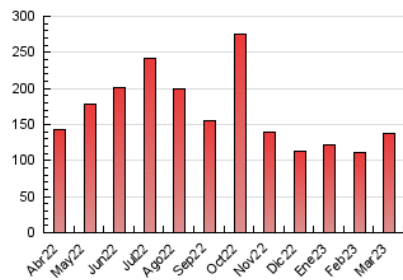

Páginas (x 1000)