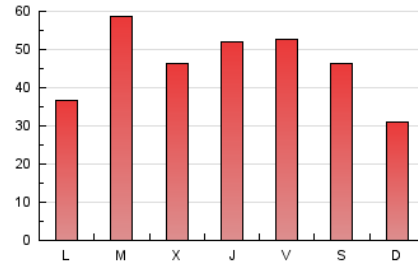

Xàbia al dia
El diario online para xabieros con inquietudes

1. Cifras totales y promedios (Nacional e Internacional)

MES - AÑO	NAVEGADORES UNICOS	VISITAS	PAGINAS
Marzo - 2023	55.844	101.403	144.455
PROMEDIO DIARIO	2.924	3.271	4.660
PROMEDIO LUNES-VIERNES	3.071	3.454	4.940
PROMEDIO SABADO-DOMINGO	2.500	2.745	3.854
PAGINAS / VISITAS	1,42		
DURACION MEDIA VISITAS	0:01:07		
DURACION MEDIA PAGINAS	0:02:39		

2. Secciones (Nacional e Internacional)

	PAGINAS	%
HOME	31.134	21.55 %
RESTO	113.321	78.45 %

3. Por día del mes (Nacional e Internacional)

Día	N. únicos	Visitas	Páginas	Día	N. únicos	Visitas	Páginas	Día	N. únicos	Visitas	Páginas
1	2.489	2.783	3.933	11	6.213	6.665	8.547	21	1.555	1.834	2.915
2	3.751	4.158	5.702	12	3.380	3.607	4.886	22	1.842	2.141	3.357
3	3.064	3.425	4.832	13	2.943	3.345	5.024	23	3.241	3.909	5.954
4	2.178	2.438	3.562	14	3.212	3.615	5.027	24	3.322	3.697	5.486
5	2.070	2.315	3.346	15	2.819	3.157	4.548	25	1.998	2.233	3.439
6	1.912	2.220	3.407	16	2.364	2.667	3.820	26	1.359	1.559	2.289
7	3.252	3.838	5.835	17	2.259	2.611	4.114	27	1.968	2.275	3.587
8	1.836	2.152	3.774	18	1.749	1.953	2.934	28	7.212	7.815	9.749
9	1.621	1.926	3.269	19	1.055	1.187	1.828	29	5.794	6.139	7.598
10	5.090	5.674	7.390	20	1.295	1.537	2.616	30	5.403	5.773	7.237
								31	2.387	2.755	4.450

4. Gráficas (Nacional e Internacional)

4.1 Por día de la semana (promedio)

N. únicos / Visitas (x 100)

Páginas (x 100)

4.2 Por franja horaria (promedio)

Visitas_ (x 1000)

Páginas (x 1000)

4.3 Por meses