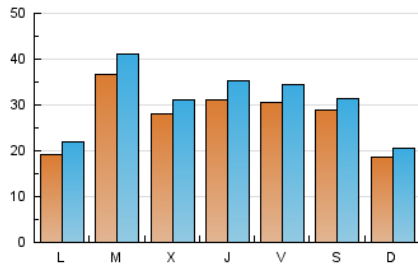

Xàbia al dia
El diario online para xabieros con inquietudes

1. Cifras totales y promedios (Nacional)

MES - AÑO	NAVEGADORES UNICOS	VISITAS	PAGINAS
Marzo - 2023	52.851	96.469	137.392
PROMEDIO DIARIO	2.781	3.112	4.432
PROMEDIO LUNES-VIERNES	2.924	3.291	4.708
PROMEDIO SABADO-DOMINGO	2.368	2.598	3.638
PAGINAS / VISITAS	1,42		
DURACION MEDIA VISITAS	0:01:07		
DURACION MEDIA PAGINAS	0:02:38		

2. Secciones (Nacional)

	PAGINAS	%
HOME	29.629	21.57 %
RESTO	107.763	78.43 %

3. Por día del mes (Nacional)

Día	N. únicos	Visitas	Páginas	Día	N. únicos	Visitas	Páginas	Día	N. únicos	Visitas	Páginas
1	2.334	2.609	3.695	11	5.986	6.387	8.168	21	1.434	1.699	2.720
2	3.546	3.936	5.397	12	3.238	3.455	4.662	22	1.708	1.990	3.135
3	2.895	3.230	4.531	13	2.812	3.202	4.825	23	3.044	3.688	5.648
4	2.039	2.281	3.310	14	3.089	3.480	4.824	24	3.133	3.493	5.229
5	1.949	2.181	3.169	15	2.671	2.997	4.319	25	1.874	2.101	3.241
6	1.784	2.073	3.208	16	2.255	2.545	3.677	26	1.249	1.441	2.119
7	3.094	3.658	5.576	17	2.126	2.470	3.900	27	1.830	2.131	3.376
8	1.696	1.995	3.537	18	1.640	1.837	2.733	28	7.067	7.638	9.519
9	1.507	1.800	3.090	19	972	1.100	1.700	29	5.657	5.986	7.396
10	4.862	5.426	7.038	20	1.189	1.415	2.436	30	5.269	5.613	6.985
								31	2.260	2.612	4.229

4. Gráficas (Nacional)

4.1 Por día de la semana (promedio)

N. únicos / Visitas (x 100)

Páginas (x 100)

4.2 Por franja horaria (promedio)

Visitas_ (x 1000)

Páginas (x 1000)

4.3 Por meses