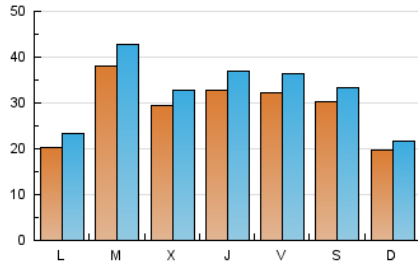

Xàbia al dia
El diario online para xabieros con inquietudes

1. Cifras totales y promedios (Nacional e Internacional)

MES - AÑO	NAVEGADORES UNICOS	VISITAS	PAGINAS
Marzo - 2023	55.844	101.403	144.455
PROMEDIO DIARIO	2.924	3.271	4.660
PROMEDIO LUNES-VIERNES	3.071	3.454	4.940
PROMEDIO SABADO-DOMINGO	2.500	2.745	3.854
PAGINAS / VISITAS	1,42		
DURACION MEDIA VISITAS	0:01:07		
DURACION MEDIA PAGINAS	0:02:39		

2. Secciones (Nacional e Internacional)

	PAGINAS	%
HOME	31.134	21.55 %
RESTO	113.321	78.45 %

3. Por día del mes (Nacional e Internacional)

Día	N. únicos	Visitas	Páginas	Día	N. únicos	Visitas	Páginas	Día	N. únicos	Visitas	Páginas
1	2.489	2.783	3.933	11	6.213	6.665	8.547	21	1.555	1.834	2.915
2	3.751	4.158	5.702	12	3.380	3.607	4.886	22	1.842	2.141	3.357
3	3.064	3.425	4.832	13	2.943	3.345	5.024	23	3.241	3.909	5.954
4	2.178	2.438	3.562	14	3.212	3.615	5.027	24	3.322	3.697	5.486
5	2.070	2.315	3.346	15	2.819	3.157	4.548	25	1.998	2.233	3.439
6	1.912	2.220	3.407	16	2.364	2.667	3.820	26	1.359	1.559	2.289
7	3.252	3.838	5.835	17	2.259	2.611	4.114	27	1.968	2.275	3.587
8	1.836	2.152	3.774	18	1.749	1.953	2.934	28	7.212	7.815	9.749
9	1.621	1.926	3.269	19	1.055	1.187	1.828	29	5.794	6.139	7.598
10	5.090	5.674	7.390	20	1.295	1.537	2.616	30	5.403	5.773	7.237
								31	2.387	2.755	4.450

4. Gráficas (Nacional e Internacional)

4.1 Por día de la semana (promedio)

N. únicos / Visitas (x 100)

Páginas (x 100)

4.2 Por franja horaria (promedio)

Visitas_ (x 1000)

Páginas (x 1000)

4.3 Por meses