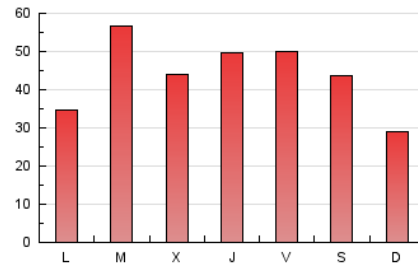

Xàbia al dia
El diario online para xabieros con inquietudes

1. Cifras totales y promedios (Nacional)

MES - AÑO	NAVEGADORES UNICOS	VISITAS	PAGINAS
Marzo - 2023	52.851	96.469	137.392
PROMEDIO DIARIO	2.781	3.112	4.432
PROMEDIO LUNES-VIERNES	2.924	3.291	4.708
PROMEDIO SABADO-DOMINGO	2.368	2.598	3.638
PAGINAS / VISITAS	1,42		
DURACION MEDIA VISITAS	0:01:07		
DURACION MEDIA PAGINAS	0:02:38		

2. Secciones (Nacional)

	PAGINAS	%
HOME	29.629	21.57 %
RESTO	107.763	78.43 %

3. Por día del mes (Nacional)

Día	N. únicos	Visitas	Páginas	Día	N. únicos	Visitas	Páginas	Día	N. únicos	Visitas	Páginas
1	2.334	2.609	3.695	11	5.986	6.387	8.168	21	1.434	1.699	2.720
2	3.546	3.936	5.397	12	3.238	3.455	4.662	22	1.708	1.990	3.135
3	2.895	3.230	4.531	13	2.812	3.202	4.825	23	3.044	3.688	5.648
4	2.039	2.281	3.310	14	3.089	3.480	4.824	24	3.133	3.493	5.229
5	1.949	2.181	3.169	15	2.671	2.997	4.319	25	1.874	2.101	3.241
6	1.784	2.073	3.208	16	2.255	2.545	3.677	26	1.249	1.441	2.119
7	3.094	3.658	5.576	17	2.126	2.470	3.900	27	1.830	2.131	3.376
8	1.696	1.995	3.537	18	1.640	1.837	2.733	28	7.067	7.638	9.519
9	1.507	1.800	3.090	19	972	1.100	1.700	29	5.657	5.986	7.396
10	4.862	5.426	7.038	20	1.189	1.415	2.436	30	5.269	5.613	6.985
								31	2.260	2.612	4.229

4. Gráficas (Nacional)

4.1 Por día de la semana (promedio)

N. únicos / Visitas (x 100)

Páginas (x 100)

4.2 Por franja horaria (promedio)

Visitas_ (x 1000)

Páginas (x 1000)

4.3 Por meses