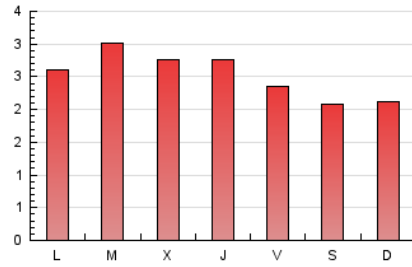

1. Cifras totales y promedios (Nacional e Internacional)

MES - AÑO	NAVEGADORES UNICOS	VISITAS	PAGINAS
Abril - 2026	4.527	5.612	7.629
PROMEDIO DIARIO	177	191	254
PROMEDIO LUNES-VIERNES	187	203	270
PROMEDIO SABADO-DOMINGO	151	157	210
PAGINAS / VISITAS	1,33		
DURACION MEDIA VISITAS	0:01:38		
TIEMPO INTERACCIÓN MEDIO	0:00:39		

2. Secciones (Nacional e Internacional)

	PAGINAS	%
HOME	1.611	21.12 %
RESTO	6.018	78.88 %

3. Por día del mes (Nacional e Internacional)

Día	N. únicos	Visitas	Páginas	Día	N. únicos	Visitas	Páginas	Día	N. únicos	Visitas	Páginas
1	287	322	492	11	197	202	247	21	176	201	281
2	249	269	341	12	306	312	351	22	132	141	198
3	219	228	273	13	214	238	366	23	333	371	443
4	150	155	280	14	376	392	468	24	200	217	291
5	122	126	190	15	198	218	315	25	118	128	186
6	166	171	205	16	173	193	241	26	115	127	158
7	159	169	253	17	116	131	174	27	131	148	201
8	135	146	196	18	88	91	118	28	144	156	201
9	145	156	199	19	110	115	150	29	125	135	178
10	150	161	207	20	174	192	266	30	101	110	160

4. Gráficas (Nacional e Internacional)

4.1 Por día de la semana (promedio)

N. únicos / Visitas (x 100)

Páginas (x 100)

4.2 Por franja horaria (promedio)

Visitas_ (x 1000)

Páginas (x 1000)

4.3 Por meses