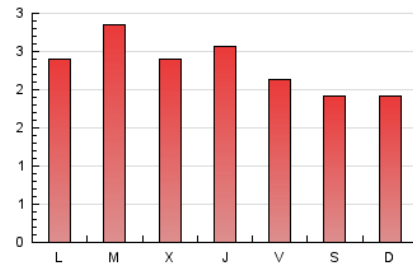

1. Cifras totales y promedios (Nacional)

MES - AÑO	NAVEGADORES UNICOS	VISITAS	PAGINAS
Abril - 2026	4.068	5.157	6.977
PROMEDIO DIARIO	161	174	233
PROMEDIO LUNES-VIERNES	170	186	247
PROMEDIO SABADO-DOMINGO	135	141	192
PAGINAS / VISITAS	1,34		
DURACION MEDIA VISITAS	0:01:43		
TIEMPO INTERACCIÓN MEDIO	0:00:43		

2. Secciones (Nacional)

	PAGINAS	%
HOME	1.260	18.06 %
RESTO	5.717	81.94 %

3. Por día del mes (Nacional)

Día	N. únicos	Visitas	Páginas	Día	N. únicos	Visitas	Páginas	Día	N. únicos	Visitas	Páginas
1	263	295	366	11	181	185	219	21	159	184	260
2	228	248	318	12	277	283	315	22	118	126	182
3	203	212	257	13	192	213	338	23	313	350	421
4	134	139	264	14	357	373	449	24	175	192	265
5	112	116	180	15	177	197	293	25	107	118	175
6	153	158	192	16	156	176	224	26	99	110	140
7	152	162	246	17	101	116	153	27	119	136	188
8	130	141	190	18	78	81	108	28	129	141	184
9	124	135	178	19	94	98	133	29	115	125	168
10	131	142	182	20	156	174	243	30	87	96	146

4. Gráficas (Nacional)

4.1 Por día de la semana (promedio)

N. únicos / Visitas (x 100)

Páginas (x 100)

4.2 Por franja horaria (promedio)

Visitas_ (x 1000)

Páginas (x 1000)

4.3 Por meses