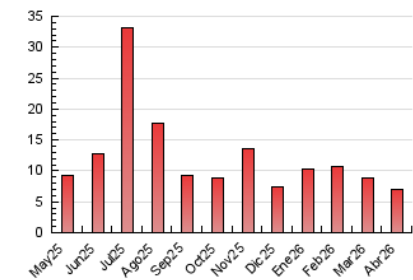

1. Cifras totales y promedios (Nacional)

MES - AÑO	NAVEGADORES UNICOS	VISITAS	PAGINAS
Abril - 2026	4.068	5.157	6.977
PROMEDIO DIARIO	161	174	233
PROMEDIO LUNES-VIERNES	170	186	247
PROMEDIO SABADO-DOMINGO	135	141	192
PAGINAS / VISITAS	1,34		
DURACION MEDIA VISITAS	0:01:43		
TIEMPO INTERACCIÓN MEDIO	0:00:43		

2. Secciones (Nacional)

	PAGINAS	%
HOME	1.260	18.06 %
RESTO	5.717	81.94 %

3. Por día del mes (Nacional)

Día	N. únicos	Visitas	Páginas	Día	N. únicos	Visitas	Páginas	Día	N. únicos	Visitas	Páginas
1	263	295	366	11	181	185	219	21	159	184	260
2	228	248	318	12	277	283	315	22	118	126	182
3	203	212	257	13	192	213	338	23	313	350	421
4	134	139	264	14	357	373	449	24	175	192	265
5	112	116	180	15	177	197	293	25	107	118	175
6	153	158	192	16	156	176	224	26	99	110	140
7	152	162	246	17	101	116	153	27	119	136	188
8	130	141	190	18	78	81	108	28	129	141	184
9	124	135	178	19	94	98	133	29	115	125	168
10	131	142	182	20	156	174	243	30	87	96	146

4. Gráficas (Nacional)

4.1 Por día de la semana (promedio)

N. únicos / Visitas (x 100)

Páginas (x 100)

4.2 Por franja horaria (promedio)

Visitas_ (x 1000)

Páginas (x 1000)

4.3 Por meses

N. únicos / Visitas (x 1000)

Páginas (x 1000)

5. Observaciones

Este Medio Electrónico de Comunicación ha sido medido por la herramienta Google Analytics de Google (GA4).

6. Definiciones básicas (Para más información ver Normas Técnicas para el Control de los Medios Electrónicos de Comunicación)