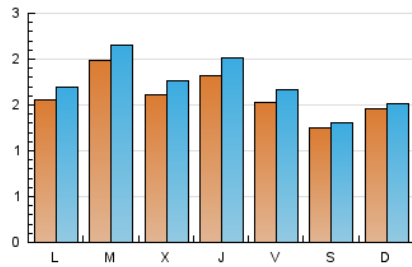

1. Cifras totales y promedios (Nacional)

MES - AÑO	NAVEGADORES UNICOS	VISITAS	PAGINAS
Abril - 2026	4.068	5.157	6.977
PROMEDIO DIARIO	161	174	233
PROMEDIO LUNES-VIERNES	170	186	247
PROMEDIO SABADO-DOMINGO	135	141	192
PAGINAS / VISITAS	1,34		
DURACION MEDIA VISITAS	0:01:43		
TIEMPO INTERACCIÓN MEDIO	0:00:43		

2. Secciones (Nacional)

	PAGINAS	%
HOME	1.260	18.06 %
RESTO	5.717	81.94 %

3. Por día del mes (Nacional)

Día	N. únicos	Visitas	Páginas	Día	N. únicos	Visitas	Páginas	Día	N. únicos	Visitas	Páginas
1	263	295	366	11	181	185	219	21	159	184	260
2	228	248	318	12	277	283	315	22	118	126	182
3	203	212	257	13	192	213	338	23	313	350	421
4	134	139	264	14	357	373	449	24	175	192	265
5	112	116	180	15	177	197	293	25	107	118	175
6	153	158	192	16	156	176	224	26	99	110	140
7	152	162	246	17	101	116	153	27	119	136	188
8	130	141	190	18	78	81	108	28	129	141	184
9	124	135	178	19	94	98	133	29	115	125	168
10	131	142	182	20	156	174	243	30	87	96	146

4. Gráficas (Nacional)

4.1 Por día de la semana (promedio)

N. únicos / Visitas (x 100)

Páginas (x 100)

4.2 Por franja horaria (promedio)

Visitas_ (x 1000)

Páginas (x 1000)

4.3 Por meses