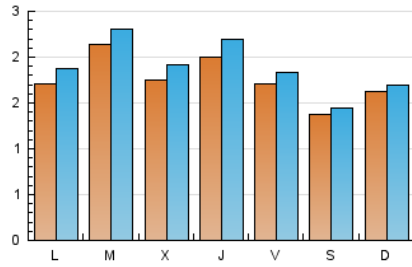

1. Cifras totales y promedios (Nacional e Internacional)

MES - AÑO	NAVEGADORES UNICOS	VISITAS	PAGINAS
Abril - 2026	4.527	5.612	7.629
PROMEDIO DIARIO	177	191	254
PROMEDIO LUNES-VIERNES	187	203	270
PROMEDIO SABADO-DOMINGO	151	157	210
PAGINAS / VISITAS	1,33		
DURACION MEDIA VISITAS	0:01:38		
TIEMPO INTERACCIÓN MEDIO	0:00:39		

2. Secciones (Nacional e Internacional)

	PAGINAS	%
HOME	1.611	21.12 %
RESTO	6.018	78.88 %

3. Por día del mes (Nacional e Internacional)

Día	N. únicos	Visitas	Páginas	Día	N. únicos	Visitas	Páginas	Día	N. únicos	Visitas	Páginas
1	287	322	492	11	197	202	247	21	176	201	281
2	249	269	341	12	306	312	351	22	132	141	198
3	219	228	273	13	214	238	366	23	333	371	443
4	150	155	280	14	376	392	468	24	200	217	291
5	122	126	190	15	198	218	315	25	118	128	186
6	166	171	205	16	173	193	241	26	115	127	158
7	159	169	253	17	116	131	174	27	131	148	201
8	135	146	196	18	88	91	118	28	144	156	201
9	145	156	199	19	110	115	150	29	125	135	178
10	150	161	207	20	174	192	266	30	101	110	160

4. Gráficas (Nacional e Internacional)

4.1 Por día de la semana (promedio)

N. únicos / Visitas (x 100)

Páginas (x 100)

4.2 Por franja horaria (promedio)

Visitas_ (x 1000)

Páginas (x 1000)

4.3 Por meses