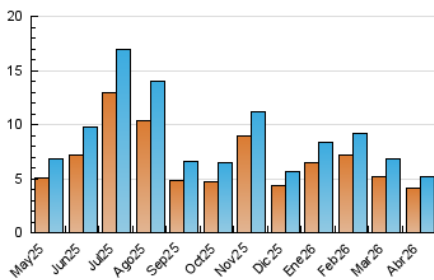

1. Cifras totales y promedios (Nacional)

MES - AÑO	NAVEGADORES UNICOS	VISITAS	PAGINAS
Abril - 2026	4.068	5.157	6.977
PROMEDIO DIARIO	161	174	233
PROMEDIO LUNES-VIERNES	170	186	247
PROMEDIO SABADO-DOMINGO	135	141	192
PAGINAS / VISITAS	1,34		
DURACION MEDIA VISITAS	0:01:43		
TIEMPO INTERACCIÓN MEDIO	0:00:43		

2. Secciones (Nacional)

	PAGINAS	%
HOME	1.260	18.06 %
RESTO	5.717	81.94 %

3. Por día del mes (Nacional)

Día	N. únicos	Visitas	Páginas	Día	N. únicos	Visitas	Páginas	Día	N. únicos	Visitas	Páginas
1	263	295	366	11	181	185	219	21	159	184	260
2	228	248	318	12	277	283	315	22	118	126	182
3	203	212	257	13	192	213	338	23	313	350	421
4	134	139	264	14	357	373	449	24	175	192	265
5	112	116	180	15	177	197	293	25	107	118	175
6	153	158	192	16	156	176	224	26	99	110	140
7	152	162	246	17	101	116	153	27	119	136	188
8	130	141	190	18	78	81	108	28	129	141	184
9	124	135	178	19	94	98	133	29	115	125	168
10	131	142	182	20	156	174	243	30	87	96	146

4. Gráficas (Nacional)

4.1 Por día de la semana (promedio)

N. únicos / Visitas (x 100)

Páginas (x 100)

4.2 Por franja horaria (promedio)

Visitas_ (x 1000)

Páginas (x 1000)

4.3 Por meses

N. únicos / Visitas (x 1000)

Páginas (x 1000)

5. Observaciones

Este Medio Electrónico de Comunicación ha sido medido por la herramienta Google Analytics de Google (GA4).

6. Definiciones básicas (Para más información ver Normas Técnicas para el Control de los Medios Electrónicos de Comunicación)