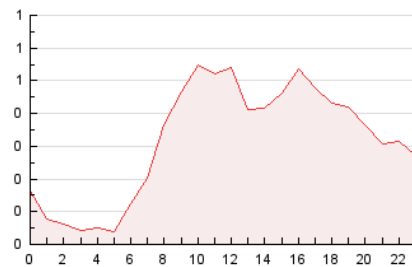

2. Secciones (Nacional e Internacional)

	PAGINAS	%
HOME	1.611	21.12 %
RESTO	6.018	78.88 %

3. Por día del mes (Nacional e Internacional)

Día	N. únicos	Visitas	Páginas	Día	N. únicos	Visitas	Páginas	Día	N. únicos	Visitas	Páginas
1	287	322	492	11	197	202	247	21	176	201	281
2	249	269	341	12	306	312	351	22	132	141	198
3	219	228	273	13	214	238	366	23	333	371	443
4	150	155	280	14	376	392	468	24	200	217	291
5	122	126	190	15	198	218	315	25	118	128	186
6	166	171	205	16	173	193	241	26	115	127	158
7	159	169	253	17	116	131	174	27	131	148	201
8	135	146	196	18	88	91	118	28	144	156	201
9	145	156	199	19	110	115	150	29	125	135	178
10	150	161	207	20	174	192	266	30	101	110	160

4. Gráficas (Nacional e Internacional)

4.1 Por día de la semana (promedio)

N. únicos / Visitas (x 100)

Páginas (x 100)

4.2 Por franja horaria (promedio)

Visitas_ (x 1000)

Páginas (x 1000)

4.3 Por meses