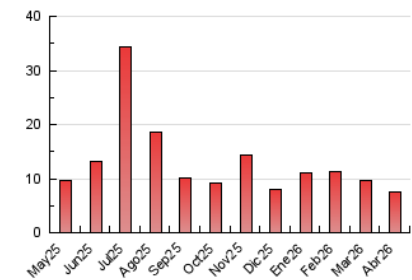

Páginas (x 1000)