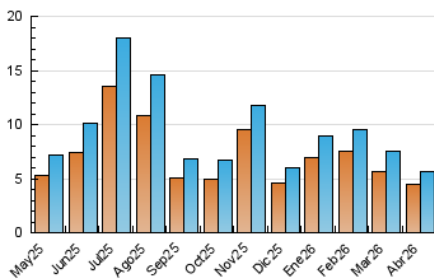

4.3 Por meses

N. únicos / Visitas (x 1000)