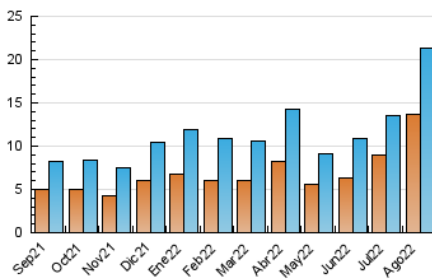

#### 3. Por día del mes (Nacional)

Día	N. únicos	Visitas	Páginas	Día	N. únicos	Visitas	Páginas	Día	N. únicos	Visitas	Páginas
1	616	672	887	11	293	334	530	21	193	214	326
2	343	378	557	12	261	291	427	22	705	758	1.009
3	427	465	626	13	215	241	417	23	675	723	942
4	551	619	832	14	1.394	1.565	2.106	24	1.334	1.445	1.932
5	279	311	489	15	1.217	1.413	1.994	25	2.585	2.718	3.234
6	183	204	309	16	839	922	1.318	26	1.115	1.180	1.453
7	151	188	277	17	1.010	1.107	1.463	27	429	459	603
8	1.012	1.099	1.407	18	658	753	1.140	28	253	280	394
9	361	397	591	19	537	590	851	29	227	247	349
10	279	309	505	20	312	351	489	30	623	662	894
								31	394	430	636

##### 4.1 Por día de la semana (promedio)

N. únicos / Visitas (x 100)

Páginas (x 100)

##### 4.2 Por franja horaria (promedio)

Visitas\_ (x 1000)

Páginas (x 1000)

##### 4.3 Por meses

N. únicos / Visitas (x 1000)

Páginas (x 1000)