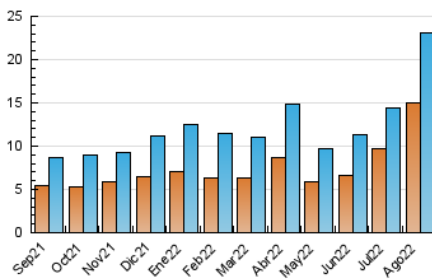

### 3. Por día del mes (Nacional e Internacional)

Día	N. únicos	Visitas	Páginas	Día	N. únicos	Visitas	Páginas	Día	N. únicos	Visitas	Páginas
1	635	692	911	11	322	364	566	21	220	241	355
2	359	397	587	12	289	320	456	22	793	852	1.126
3	443	484	650	13	238	264	450	23	780	831	1.067
4	570	638	857	14	1.495	1.675	2.284	24	1.423	1.543	2.052
5	309	346	530	15	1.307	1.532	2.169	25	2.741	2.880	3.419
6	217	239	357	16	930	1.023	1.469	26	1.211	1.279	1.565
7	176	217	309	17	1.113	1.218	1.617	27	494	527	673
8	1.069	1.158	1.476	18	734	838	1.252	28	294	325	443
9	384	424	626	19	587	645	913	29	252	277	383
10	303	334	541	20	357	400	560	30	675	718	967
								31	417	453	667

##### 4.1 Por día de la semana (promedio)

N. únicos / Visitas (x 100)

Páginas (x 100)

##### 4.2 Por franja horaria (promedio)

Visitas\_ (x 1000)

Páginas (x 1000)

##### 4.3 Por meses

N. únicos / Visitas (x 1000)

Páginas (x 1000)