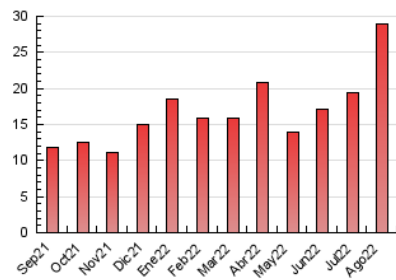

#### 3. Por día del mes (Nacional)

Día	N. únicos	Visitas	Páginas	Día	N. únicos	Visitas	Páginas	Día	N. únicos	Visitas	Páginas
1	616	672	887	11	293	334	530	21	193	214	326
2	343	378	557	12	261	291	427	22	705	758	1.009
3	427	465	626	13	215	241	417	23	675	723	942
4	551	619	832	14	1.394	1.565	2.106	24	1.334	1.445	1.932
5	279	311	489	15	1.217	1.413	1.994	25	2.585	2.718	3.234
6	183	204	309	16	839	922	1.318	26	1.115	1.180	1.453
7	151	188	277	17	1.010	1.107	1.463	27	429	459	603
8	1.012	1.099	1.407	18	658	753	1.140	28	253	280	394
9	361	397	591	19	537	590	851	29	227	247	349
10	279	309	505	20	312	351	489	30	623	662	894
								31	394	430	636

##### 4.1 Por día de la semana (promedio)

N. únicos / Visitas (x 100)

Páginas (x 100)

##### 4.2 Por franja horaria (promedio)

Visitas\_ (x 1000)

Páginas (x 1000)

##### 4.3 Por meses

N. únicos / Visitas (x 1000)

Páginas (x 1000)