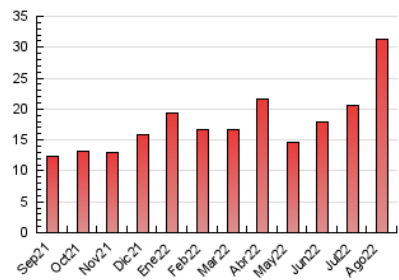

### 3. Por día del mes (Nacional e Internacional)

Día	N. únicos	Visitas	Páginas	Día	N. únicos	Visitas	Páginas	Día	N. únicos	Visitas	Páginas
1	635	692	911	11	322	364	566	21	220	241	355
2	359	397	587	12	289	320	456	22	793	852	1.126
3	443	484	650	13	238	264	450	23	780	831	1.067
4	570	638	857	14	1.495	1.675	2.284	24	1.423	1.543	2.052
5	309	346	530	15	1.307	1.532	2.169	25	2.741	2.880	3.419
6	217	239	357	16	930	1.023	1.469	26	1.211	1.279	1.565
7	176	217	309	17	1.113	1.218	1.617	27	494	527	673
8	1.069	1.158	1.476	18	734	838	1.252	28	294	325	443
9	384	424	626	19	587	645	913	29	252	277	383
10	303	334	541	20	357	400	560	30	675	718	967
								31	417	453	667

##### 4.1 Por día de la semana (promedio)

N. únicos / Visitas (x 100)

Páginas (x 100)

##### 4.2 Por franja horaria (promedio)

Visitas\_ (x 1000)

Páginas (x 1000)

##### 4.3 Por meses

N. únicos / Visitas (x 1000)

Páginas (x 1000)