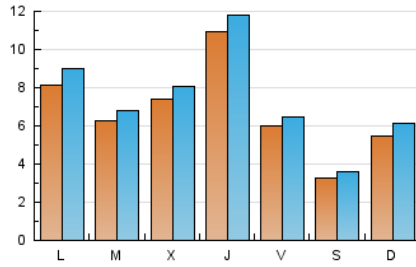

4. Gráficas (Nacional e Internacional)

4.1 Por día de la semana (promedio)

N. únicos / Visitas (x 100)