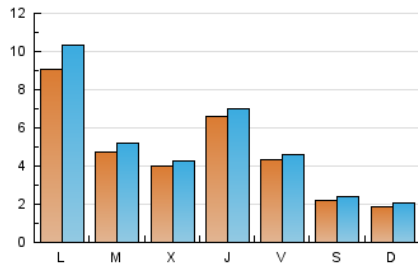

4. Gráficas (Nacional e Internacional)

4.1 Por día de la semana (promedio)

N. únicos / Visitas (x 100)