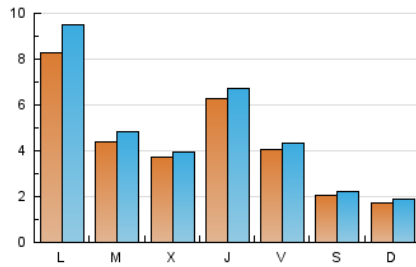

4. Gráficas (Nacional)

4.1 Por día de la semana (promedio)

N. únicos / Visitas (x 100)