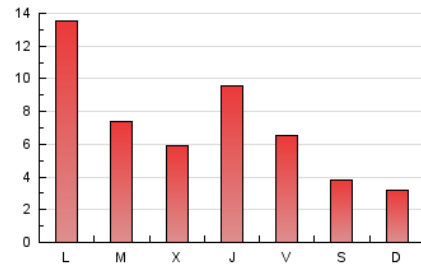

### 3. Por día del mes (Nacional e Internacional)

Día	N. únicos	Visitas	Páginas	Día	N. únicos	Visitas	Páginas	Día	N. únicos	Visitas	Páginas
1	166	180	268	11	554	594	832	21	165	184	283
2	204	217	338	12	1.613	1.734	2.358	22	161	179	268
3	203	217	342	13	815	865	1.184	23	192	221	357
4	164	175	269	14	403	434	704	24	225	250	392
5	378	398	533	15	278	305	526	25	237	256	393
6	524	540	732	16	341	374	650	26	206	223	305
7	192	206	326	17	322	368	566	27	180	196	333
8	187	201	310	18	644	677	867	28	122	136	213
9	3.625	4.185	5.167	19	435	456	638	29	137	153	212
10	1.442	1.552	2.056	20	210	234	350	30	160	170	259
								31	182	210	330

4. Gráficas (Nacional e Internacional)

4.1 Por día de la semana (promedio)

N. únicos / Visitas (x 100)

Páginas (x 100)

4.2 Por franja horaria (promedio)

Visitas (x 1000)

Páginas (x 1000)

4.3 Por meses