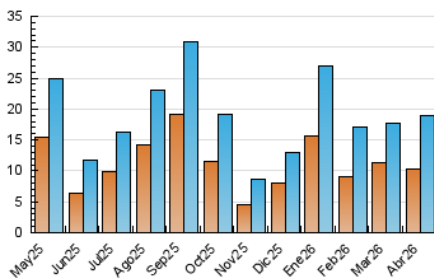

#### 4. Gráficas (Nacional)

##### 4.1 Por día de la semana (promedio)

N. únicos / Visitas (x 100)

Páginas (x 100)

##### 4.2 Por franja horaria (promedio)

Visitas\_ (x 1000)

Páginas (x 1000)

##### 4.3 Por meses

N. únicos / Visitas (x 1000)

Páginas (x 1000)