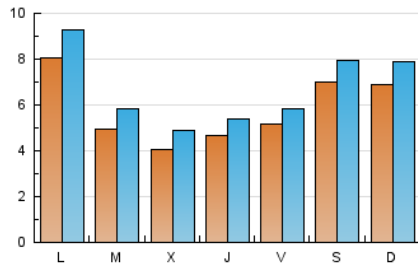

4. Gráficas (Nacional e Internacional)

4.1 Por día de la semana (promedio)

N. únicos / Visitas (x 100)