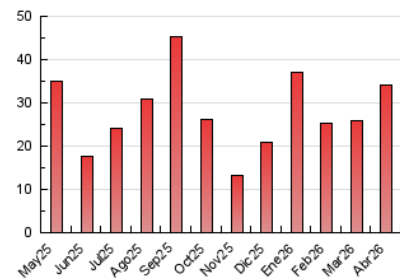

##### 4.1 Por día de la semana (promedio)

N. únicos / Visitas (x 100)

Páginas (x 100)

##### 4.2 Por franja horaria (promedio)

Visitas\_ (x 1000)

Páginas (x 1000)

##### 4.3 Por meses

N. únicos / Visitas (x 1000)

Páginas (x 1000)