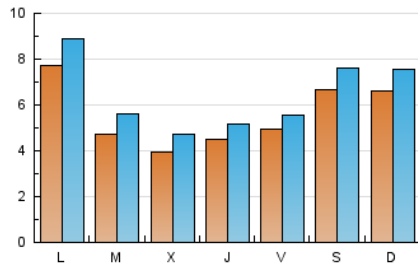

4. Gráficas (Nacional)

4.1 Por día de la semana (promedio)

N. únicos / Visitas (x 100)