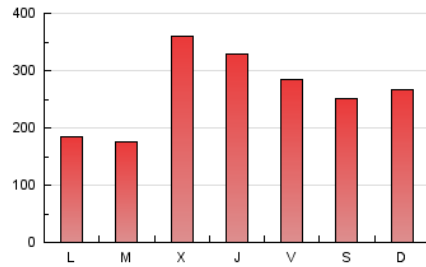

1. Cifras totales y promedios (Nacional)

MES - AÑO	NAVEGADORES UNICOS	VISITAS	PAGINAS
Agosto - 2023	434.697	671.680	828.447
PROMEDIO DIARIO	19.952	21.667	26.724
PROMEDIO LUNES-VIERNES	20.428	21.997	26.987
PROMEDIO SABADO-DOMINGO	18.585	20.720	25.969
PAGINAS / VISITAS	1,23		
DURACION MEDIA VISITAS	0:01:11		
TIEMPO INTERACCIÓN MEDIO	0:00:47		

2. Secciones (Nacional)

	PAGINAS	%
HOME	0	0 %
RESTO	828.447	100.00 %

3. Por día del mes (Nacional)

Día	N. únicos	Visitas	Páginas	Día	N. únicos	Visitas	Páginas	Día	N. únicos	Visitas	Páginas
1	9.374	10.429	13.700	11	11.695	12.833	17.425	21	16.774	18.025	24.474
2	6.514	7.607	10.418	12	15.703	17.360	22.305	22	24.515	27.562	34.074
3	7.707	8.729	11.934	13	12.812	14.213	18.253	23	51.003	54.205	62.891
4	10.322	11.484	14.526	14	10.575	11.883	15.523	24	57.785	61.016	71.226
5	17.240	18.650	22.150	15	10.200	10.794	14.177	25	48.294	52.204	63.720
6	26.185	29.270	36.501	16	68.417	69.348	79.455	26	34.003	37.817	46.981
7	11.629	12.820	16.413	17	41.920	44.734	51.571	27	24.626	28.104	35.662
8	7.376	8.359	11.102	18	13.178	14.012	17.970	28	12.123	13.349	17.777
9	6.194	6.824	9.207	19	6.307	7.077	9.373	29	10.361	11.865	15.048
10	9.848	11.264	14.789	20	11.802	13.266	16.525	30	13.778	15.264	18.351
								31	10.256	11.313	14.926

4. Gráficas (Nacional)

4.1 Por día de la semana (promedio)

N. únicos / Visitas (x 100)

Páginas (x 100)

4.2 Por franja horaria (promedio)

Visitas_ (x 1000)

Páginas (x 1000)

4.3 Por meses