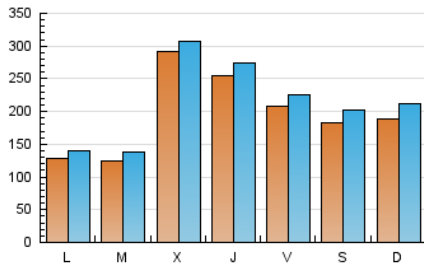

1. Cifras totales y promedios (Nacional)

MES - AÑO	NAVEGADORES UNICOS	VISITAS	PAGINAS
Agosto - 2023	434.697	671.680	828.447
PROMEDIO DIARIO	19.952	21.667	26.724
PROMEDIO LUNES-VIERNES	20.428	21.997	26.987
PROMEDIO SABADO-DOMINGO	18.585	20.720	25.969
PAGINAS / VISITAS	1,23		
DURACION MEDIA VISITAS	0:01:11		
TIEMPO INTERACCIÓN MEDIO	0:00:47		

2. Secciones (Nacional)

	PAGINAS	%
HOME	0	0 %
RESTO	828.447	100.00 %

3. Por día del mes (Nacional)

Día	N. únicos	Visitas	Páginas	Día	N. únicos	Visitas	Páginas	Día	N. únicos	Visitas	Páginas
1	9.374	10.429	13.700	11	11.695	12.833	17.425	21	16.774	18.025	24.474
2	6.514	7.607	10.418	12	15.703	17.360	22.305	22	24.515	27.562	34.074
3	7.707	8.729	11.934	13	12.812	14.213	18.253	23	51.003	54.205	62.891
4	10.322	11.484	14.526	14	10.575	11.883	15.523	24	57.785	61.016	71.226
5	17.240	18.650	22.150	15	10.200	10.794	14.177	25	48.294	52.204	63.720
6	26.185	29.270	36.501	16	68.417	69.348	79.455	26	34.003	37.817	46.981
7	11.629	12.820	16.413	17	41.920	44.734	51.571	27	24.626	28.104	35.662
8	7.376	8.359	11.102	18	13.178	14.012	17.970	28	12.123	13.349	17.777
9	6.194	6.824	9.207	19	6.307	7.077	9.373	29	10.361	11.865	15.048
10	9.848	11.264	14.789	20	11.802	13.266	16.525	30	13.778	15.264	18.351
								31	10.256	11.313	14.926

4. Gráficas (Nacional)

4.1 Por día de la semana (promedio)

N. únicos / Visitas (x 100)

Páginas (x 100)

4.2 Por franja horaria (promedio)

Visitas_ (x 1000)

Páginas (x 1000)

4.3 Por meses