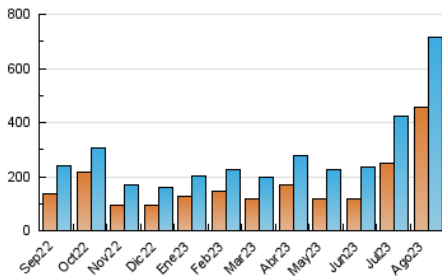

4.2 Por franja horaria (promedio)

Visitas_ (x 1000)

Páginas (x 1000)

4.3 Por meses

N. únicos / Visitas (x 1000)