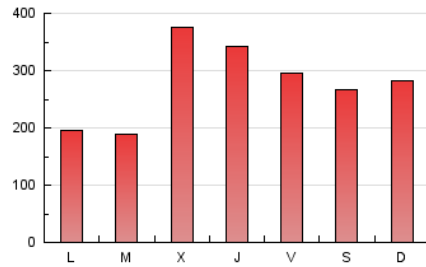

1. Cifras totales y promedios (Nacional e Internacional)

MES - AÑO	NAVEGADORES UNICOS	VISITAS	PAGINAS
Agosto - 2023	456.109	702.558	869.321
PROMEDIO DIARIO	20.889	22.663	28.043
PROMEDIO LUNES-VIERNES	21.327	22.966	28.256
PROMEDIO SABADO-DOMINGO	19.629	21.791	27.430
PAGINAS / VISITAS	1,24		
DURACION MEDIA VISITAS	0:01:11		
TIEMPO INTERACCIÓN MEDIO	0:00:46		

2. Secciones (Nacional e Internacional)

	PAGINAS	%
HOME	0	0 %
RESTO	869.321	100.00 %

3. Por día del mes (Nacional e Internacional)

Día	N. únicos	Visitas	Páginas	Día	N. únicos	Visitas	Páginas	Día	N. únicos	Visitas	Páginas
1	10.354	11.503	14.927	11	12.614	13.929	18.706	21	17.729	18.992	25.825
2	6.962	8.095	11.094	12	17.571	19.349	24.841	22	26.434	29.460	36.501
3	8.091	9.122	12.547	13	13.954	15.382	19.776	23	53.061	56.874	65.690
4	10.738	11.911	15.152	14	11.281	12.639	16.576	24	59.421	62.775	73.571
5	17.892	19.256	22.976	15	10.792	11.530	15.138	25	49.894	54.141	65.717
6	27.648	30.655	38.806	16	70.232	71.093	81.553	26	35.204	38.943	48.613
7	12.322	13.470	17.467	17	43.110	45.795	53.314	27	25.645	29.134	37.086
8	7.907	8.929	11.927	18	13.884	14.747	18.879	28	12.700	13.807	18.655
9	6.520	7.255	9.818	19	6.730	7.550	9.968	29	10.823	12.311	15.716
10	10.403	11.806	15.635	20	12.389	14.062	17.373	30	14.359	15.983	19.383
								31	10.881	12.060	16.091

4. Gráficas (Nacional e Internacional)

4.1 Por día de la semana (promedio)

N. únicos / Visitas (x 100)

Páginas (x 100)

4.2 Por franja horaria (promedio)

Visitas_ (x 1000)

Páginas (x 1000)

4.3 Por meses