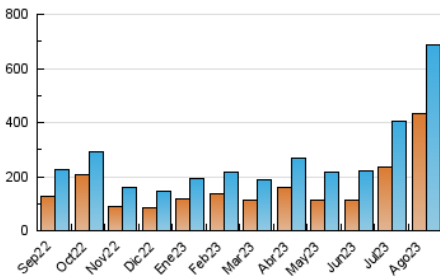

2. Secciones (Nacional)

	PAGINAS	%
HOME	0	0 %
RESTO	828.447	100.00 %

3. Por día del mes (Nacional)

Día	N. únicos	Visitas	Páginas	Día	N. únicos	Visitas	Páginas	Día	N. únicos	Visitas	Páginas
1	9.374	10.429	13.700	11	11.695	12.833	17.425	21	16.774	18.025	24.474
2	6.514	7.607	10.418	12	15.703	17.360	22.305	22	24.515	27.562	34.074
3	7.707	8.729	11.934	13	12.812	14.213	18.253	23	51.003	54.205	62.891
4	10.322	11.484	14.526	14	10.575	11.883	15.523	24	57.785	61.016	71.226
5	17.240	18.650	22.150	15	10.200	10.794	14.177	25	48.294	52.204	63.720
6	26.185	29.270	36.501	16	68.417	69.348	79.455	26	34.003	37.817	46.981
7	11.629	12.820	16.413	17	41.920	44.734	51.571	27	24.626	28.104	35.662
8	7.376	8.359	11.102	18	13.178	14.012	17.970	28	12.123	13.349	17.777
9	6.194	6.824	9.207	19	6.307	7.077	9.373	29	10.361	11.865	15.048
10	9.848	11.264	14.789	20	11.802	13.266	16.525	30	13.778	15.264	18.351
								31	10.256	11.313	14.926

4. Gráficas (Nacional)

4.1 Por día de la semana (promedio)

N. únicos / Visitas (x 100)

Páginas (x 100)

4.2 Por franja horaria (promedio)

Visitas_ (x 1000)

Páginas (x 1000)

4.3 Por meses

N. únicos / Visitas (x 1000)

Páginas (x 1000)

5. Observaciones

Este Medio Electrónico de Comunicación ha sido medido por la herramienta Google Analytics de Google (GA4)

6. Definiciones básicas (Para más información ver Normas Técnicas para el Control de los Medios Electrónicos de Comunicación)

Visita:

Una secuencia ininterrumpida de páginas servidas a un usuario válido. Si dicho usuario no realiza peticiones de páginas en un periodo de tiempo (30 min) la siguiente petición constituirá el inicio de una nueva visita.