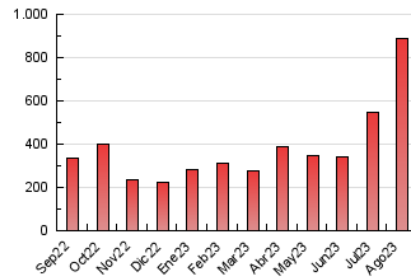

Páginas (x 1000)