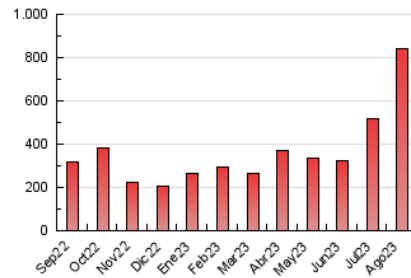

2. Secciones (Nacional)

	PAGINAS	%
HOME	0	0 %
RESTO	828.447	100.00 %

3. Por día del mes (Nacional)

Día	N. únicos	Visitas	Páginas	Día	N. únicos	Visitas	Páginas	Día	N. únicos	Visitas	Páginas
1	9.374	10.429	13.700	11	11.695	12.833	17.425	21	16.774	18.025	24.474
2	6.514	7.607	10.418	12	15.703	17.360	22.305	22	24.515	27.562	34.074
3	7.707	8.729	11.934	13	12.812	14.213	18.253	23	51.003	54.205	62.891
4	10.322	11.484	14.526	14	10.575	11.883	15.523	24	57.785	61.016	71.226
5	17.240	18.650	22.150	15	10.200	10.794	14.177	25	48.294	52.204	63.720
6	26.185	29.270	36.501	16	68.417	69.348	79.455	26	34.003	37.817	46.981
7	11.629	12.820	16.413	17	41.920	44.734	51.571	27	24.626	28.104	35.662
8	7.376	8.359	11.102	18	13.178	14.012	17.970	28	12.123	13.349	17.777
9	6.194	6.824	9.207	19	6.307	7.077	9.373	29	10.361	11.865	15.048
10	9.848	11.264	14.789	20	11.802	13.266	16.525	30	13.778	15.264	18.351
								31	10.256	11.313	14.926

4. Gráficas (Nacional)

4.1 Por día de la semana (promedio)

N. únicos / Visitas (x 100)

Páginas (x 100)

4.2 Por franja horaria (promedio)

Visitas_ (x 1000)

Páginas (x 1000)

4.3 Por meses

N. únicos / Visitas (x 1000)

Páginas (x 1000)

5. Observaciones

Este Medio Electrónico de Comunicación ha sido medido por la herramienta Google Analytics de Google (GA4)

6. Definiciones básicas (Para más información ver Normas Técnicas para el Control de los Medios Electrónicos de Comunicación)

Visita:

Una secuencia ininterrumpida de páginas servidas a un usuario válido. Si dicho usuario no realiza peticiones de páginas en un periodo de tiempo (30 min) la siguiente petición constituirá el inicio de una nueva visita.