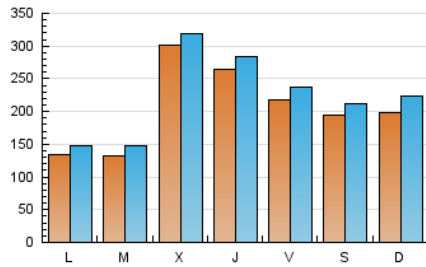

1. Cifras totales y promedios (Nacional e Internacional)

MES - AÑO	NAVEGADORES UNICOS	VISITAS	PAGINAS
Agosto - 2023	456.109	702.558	869.321
PROMEDIO DIARIO	20.889	22.663	28.043
PROMEDIO LUNES-VIERNES	21.327	22.966	28.256
PROMEDIO SABADO-DOMINGO	19.629	21.791	27.430
PAGINAS / VISITAS	1,24		
DURACION MEDIA VISITAS	0:01:11		
TIEMPO INTERACCIÓN MEDIO	0:00:46		

2. Secciones (Nacional e Internacional)

	PAGINAS	%
HOME	0	0 %
RESTO	869.321	100.00 %

3. Por día del mes (Nacional e Internacional)

Día	N. únicos	Visitas	Páginas	Día	N. únicos	Visitas	Páginas	Día	N. únicos	Visitas	Páginas
1	10.354	11.503	14.927	11	12.614	13.929	18.706	21	17.729	18.992	25.825
2	6.962	8.095	11.094	12	17.571	19.349	24.841	22	26.434	29.460	36.501
3	8.091	9.122	12.547	13	13.954	15.382	19.776	23	53.061	56.874	65.690
4	10.738	11.911	15.152	14	11.281	12.639	16.576	24	59.421	62.775	73.571
5	17.892	19.256	22.976	15	10.792	11.530	15.138	25	49.894	54.141	65.717
6	27.648	30.655	38.806	16	70.232	71.093	81.553	26	35.204	38.943	48.613
7	12.322	13.470	17.467	17	43.110	45.795	53.314	27	25.645	29.134	37.086
8	7.907	8.929	11.927	18	13.884	14.747	18.879	28	12.700	13.807	18.655
9	6.520	7.255	9.818	19	6.730	7.550	9.968	29	10.823	12.311	15.716
10	10.403	11.806	15.635	20	12.389	14.062	17.373	30	14.359	15.983	19.383
								31	10.881	12.060	16.091

4. Gráficas (Nacional e Internacional)

4.1 Por día de la semana (promedio)

N. únicos / Visitas (x 100)

Páginas (x 100)

4.2 Por franja horaria (promedio)

Visitas_ (x 1000)

Páginas (x 1000)

4.3 Por meses