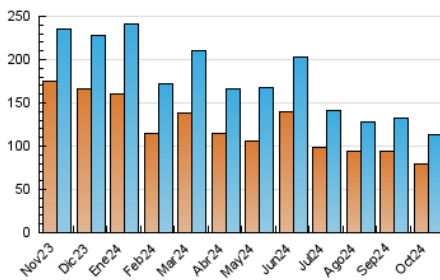

4.3 Por meses

N. únicos / Visitas (x 1000)