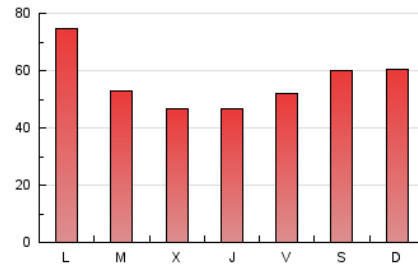

Nortes

1. Cifras totales y promedios (Nacional e Internacional)

MES - AÑO	NAVEGADORES UNICOS	VISITAS	PAGINAS
Octubre - 2024	86.854	122.508	171.936
PROMEDIO DIARIO	3.550	3.952	5.546
PROMEDIO LUNES-VIERNES	3.466	3.860	5.382
PROMEDIO SABADO-DOMINGO	3.793	4.216	6.019
PAGINAS / VISITAS	1,40		
DURACION MEDIA VISITAS	0:02:15		
TIEMPO INTERACCIÓN MEDIO	0:01:38		

2. Secciones (Nacional e Internacional)

	PAGINAS	%
HOME	18.792	10.93 %
RESTO	153.144	89.07 %

3. Por día del mes (Nacional e Internacional)

Día	N. únicos	Visitas	Páginas	Día	N. únicos	Visitas	Páginas	Día	N. únicos	Visitas	Páginas
1	3.694	4.043	5.629	11	3.038	3.482	4.895	21	4.432	4.772	6.109
2	2.264	2.569	4.089	12	2.758	3.179	4.971	22	2.782	3.095	4.291
3	2.902	3.242	4.766	13	2.823	3.167	4.711	23	4.472	4.839	6.418
4	3.606	4.081	5.556	14	2.423	2.788	4.256	24	4.331	4.667	5.956
5	3.661	4.148	6.202	15	2.391	2.732	3.989	25	4.132	4.495	6.151
6	5.213	5.836	8.086	16	2.796	3.267	5.111	26	4.668	5.162	7.501
7	10.096	10.939	14.797	17	3.155	3.559	5.287	27	3.913	4.371	5.965
8	5.707	6.351	8.431	18	2.625	2.926	4.209	28	3.073	3.449	4.717
9	2.995	3.387	4.734	19	3.305	3.612	5.274	29	2.632	2.990	4.104
10	2.552	2.980	4.508	20	4.001	4.253	5.444	30	1.931	2.199	3.036
								31	1.678	1.928	2.743

4. Gráficas (Nacional e Internacional)

4.1 Por día de la semana (promedio)

N. únicos / Visitas (x 100)

Páginas (x 100)

4.2 Por franja horaria (promedio)

Visitas_ (x 1000)

Páginas (x 1000)

4.3 Por meses