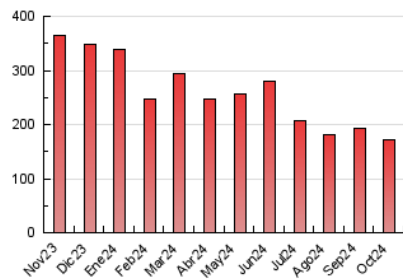

Páginas (x 1000)