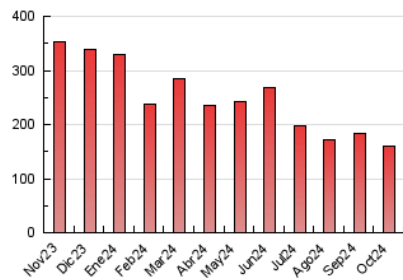

Nortes

1. Cifras totales y promedios (Nacional)

MES - AÑO	NAVEGADORES UNICOS	VISITAS	PAGINAS
Octubre - 2024	79.659	113.573	160.086
PROMEDIO DIARIO	3.291	3.664	5.164
PROMEDIO LUNES-VIERNES	3.209	3.574	5.011
PROMEDIO SABADO-DOMINGO	3.527	3.922	5.603
PAGINAS / VISITAS	1,41		
DURACION MEDIA VISITAS	0:02:17		
TIEMPO INTERACCIÓN MEDIO	0:01:43		

2. Secciones (Nacional)

	PAGINAS	%
HOME	17.864	11.16 %
RESTO	142.222	88.84 %

3. Por día del mes (Nacional)

Día	N. únicos	Visitas	Páginas	Día	N. únicos	Visitas	Páginas	Día	N. únicos	Visitas	Páginas
1	3.273	3.580	5.129	11	2.762	3.180	4.465	21	4.121	4.428	5.703
2	2.013	2.305	3.719	12	2.463	2.821	4.554	22	2.566	2.891	3.975
3	2.687	3.036	4.472	13	2.527	2.867	4.247	23	4.255	4.631	6.079
4	3.384	3.829	5.221	14	2.187	2.519	3.906	24	4.081	4.416	5.622
5	3.391	3.843	5.694	15	2.152	2.469	3.673	25	3.831	4.179	5.744
6	4.916	5.477	7.594	16	2.565	3.002	4.756	26	4.375	4.835	7.075
7	9.743	10.464	14.172	17	2.922	3.282	4.958	27	3.654	4.091	5.550
8	5.417	6.042	8.031	18	2.414	2.678	3.890	28	2.817	3.147	4.358
9	2.706	3.017	4.305	19	3.104	3.395	4.952	29	2.400	2.708	3.747
10	2.306	2.704	4.134	20	3.789	4.049	5.159	30	1.732	1.984	2.745
								31	1.473	1.704	2.457

4. Gráficas (Nacional)

4.1 Por día de la semana (promedio)

N. únicos / Visitas (x 100)

Páginas (x 100)

4.2 Por franja horaria (promedio)

Visitas_ (x 1000)

Páginas (x 1000)

4.3 Por meses

N. únicos / Visitas (x 1000)

Páginas (x 1000)

5. Observaciones

Este Medio Electrónico de Comunicación ha sido medido por la herramienta Google Analytics de Google (GA4).

6. Definiciones básicas (Para más información ver Normas Técnicas para el Control de los Medios Electrónicos de Comunicación)