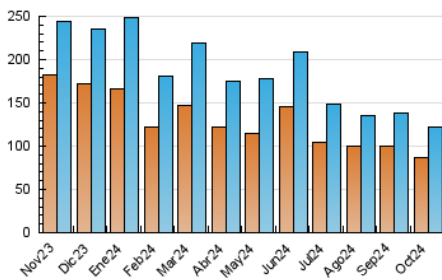

4.3 Por meses

N. únicos / Visitas (x 1000)