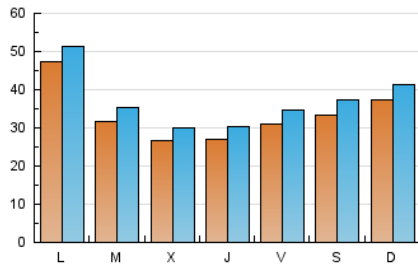

Nortes

1. Cifras totales y promedios (Nacional)

MES - AÑO	NAVEGADORES UNICOS	VISITAS	PAGINAS
Octubre - 2024	79.659	113.573	160.086
PROMEDIO DIARIO	3.291	3.664	5.164
PROMEDIO LUNES-VIERNES	3.209	3.574	5.011
PROMEDIO SABADO-DOMINGO	3.527	3.922	5.603
PAGINAS / VISITAS	1,41		
DURACION MEDIA VISITAS	0:02:17		
TIEMPO INTERACCIÓN MEDIO	0:01:43		

2. Secciones (Nacional)

	PAGINAS	%
HOME	17.864	11.16 %
RESTO	142.222	88.84 %

3. Por día del mes (Nacional)

Día	N. únicos	Visitas	Páginas	Día	N. únicos	Visitas	Páginas	Día	N. únicos	Visitas	Páginas
1	3.273	3.580	5.129	11	2.762	3.180	4.465	21	4.121	4.428	5.703
2	2.013	2.305	3.719	12	2.463	2.821	4.554	22	2.566	2.891	3.975
3	2.687	3.036	4.472	13	2.527	2.867	4.247	23	4.255	4.631	6.079
4	3.384	3.829	5.221	14	2.187	2.519	3.906	24	4.081	4.416	5.622
5	3.391	3.843	5.694	15	2.152	2.469	3.673	25	3.831	4.179	5.744
6	4.916	5.477	7.594	16	2.565	3.002	4.756	26	4.375	4.835	7.075
7	9.743	10.464	14.172	17	2.922	3.282	4.958	27	3.654	4.091	5.550
8	5.417	6.042	8.031	18	2.414	2.678	3.890	28	2.817	3.147	4.358
9	2.706	3.017	4.305	19	3.104	3.395	4.952	29	2.400	2.708	3.747
10	2.306	2.704	4.134	20	3.789	4.049	5.159	30	1.732	1.984	2.745
								31	1.473	1.704	2.457

4. Gráficas (Nacional)

4.1 Por día de la semana (promedio)

N. únicos / Visitas (x 100)

Páginas (x 100)

4.2 Por franja horaria (promedio)

Visitas_ (x 1000)

Páginas (x 1000)

4.3 Por meses