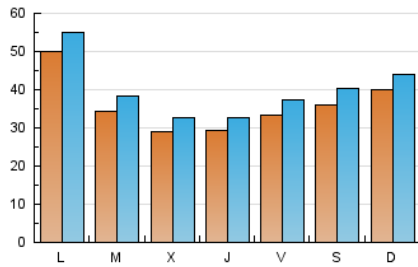

Nortes

1. Cifras totales y promedios (Nacional e Internacional)

MES - AÑO	NAVEGADORES UNICOS	VISITAS	PAGINAS
Octubre - 2024	86.854	122.508	171.936
PROMEDIO DIARIO	3.550	3.952	5.546
PROMEDIO LUNES-VIERNES	3.466	3.860	5.382
PROMEDIO SABADO-DOMINGO	3.793	4.216	6.019
PAGINAS / VISITAS	1,40		
DURACION MEDIA VISITAS	0:02:15		
TIEMPO INTERACCIÓN MEDIO	0:01:38		

2. Secciones (Nacional e Internacional)

	PAGINAS	%
HOME	18.792	10.93 %
RESTO	153.144	89.07 %

3. Por día del mes (Nacional e Internacional)

Día	N. únicos	Visitas	Páginas	Día	N. únicos	Visitas	Páginas	Día	N. únicos	Visitas	Páginas
1	3.694	4.043	5.629	11	3.038	3.482	4.895	21	4.432	4.772	6.109
2	2.264	2.569	4.089	12	2.758	3.179	4.971	22	2.782	3.095	4.291
3	2.902	3.242	4.766	13	2.823	3.167	4.711	23	4.472	4.839	6.418
4	3.606	4.081	5.556	14	2.423	2.788	4.256	24	4.331	4.667	5.956
5	3.661	4.148	6.202	15	2.391	2.732	3.989	25	4.132	4.495	6.151
6	5.213	5.836	8.086	16	2.796	3.267	5.111	26	4.668	5.162	7.501
7	10.096	10.939	14.797	17	3.155	3.559	5.287	27	3.913	4.371	5.965
8	5.707	6.351	8.431	18	2.625	2.926	4.209	28	3.073	3.449	4.717
9	2.995	3.387	4.734	19	3.305	3.612	5.274	29	2.632	2.990	4.104
10	2.552	2.980	4.508	20	4.001	4.253	5.444	30	1.931	2.199	3.036
								31	1.678	1.928	2.743

4. Gráficas (Nacional e Internacional)

4.1 Por día de la semana (promedio)

N. únicos / Visitas (x 100)

Páginas (x 100)

4.2 Por franja horaria (promedio)

Visitas_ (x 1000)

Páginas (x 1000)

4.3 Por meses