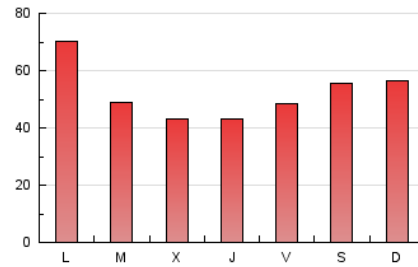

Nortes

1. Cifras totales y promedios (Nacional)

MES - AÑO	NAVEGADORES UNICOS	VISITAS	PAGINAS
Octubre - 2024	79.659	113.573	160.086
PROMEDIO DIARIO	3.291	3.664	5.164
PROMEDIO LUNES-VIERNES	3.209	3.574	5.011
PROMEDIO SABADO-DOMINGO	3.527	3.922	5.603
PAGINAS / VISITAS	1,41		
DURACION MEDIA VISITAS	0:02:17		
TIEMPO INTERACCIÓN MEDIO	0:01:43		

2. Secciones (Nacional)

	PAGINAS	%
HOME	17.864	11.16 %
RESTO	142.222	88.84 %

3. Por día del mes (Nacional)

Día	N. únicos	Visitas	Páginas	Día	N. únicos	Visitas	Páginas	Día	N. únicos	Visitas	Páginas
1	3.273	3.580	5.129	11	2.762	3.180	4.465	21	4.121	4.428	5.703
2	2.013	2.305	3.719	12	2.463	2.821	4.554	22	2.566	2.891	3.975
3	2.687	3.036	4.472	13	2.527	2.867	4.247	23	4.255	4.631	6.079
4	3.384	3.829	5.221	14	2.187	2.519	3.906	24	4.081	4.416	5.622
5	3.391	3.843	5.694	15	2.152	2.469	3.673	25	3.831	4.179	5.744
6	4.916	5.477	7.594	16	2.565	3.002	4.756	26	4.375	4.835	7.075
7	9.743	10.464	14.172	17	2.922	3.282	4.958	27	3.654	4.091	5.550
8	5.417	6.042	8.031	18	2.414	2.678	3.890	28	2.817	3.147	4.358
9	2.706	3.017	4.305	19	3.104	3.395	4.952	29	2.400	2.708	3.747
10	2.306	2.704	4.134	20	3.789	4.049	5.159	30	1.732	1.984	2.745
								31	1.473	1.704	2.457

4. Gráficas (Nacional)

4.1 Por día de la semana (promedio)

N. únicos / Visitas (x 100)

Páginas (x 100)

4.2 Por franja horaria (promedio)

Visitas_ (x 1000)

Páginas (x 1000)

4.3 Por meses