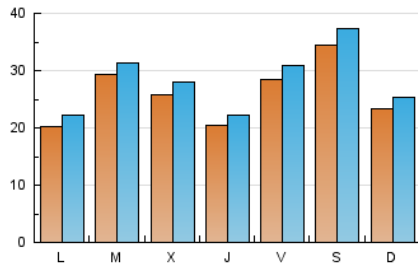

Nortes

1. Cifras totales y promedios (Nacional)

MES - AÑO	NAVEGADORES UNICOS	VISITAS	PAGINAS
Septiembre - 2021	59.258	83.943	117.209
PROMEDIO DIARIO	2.582	2.798	3.907
PROMEDIO LUNES-VIERNES	2.468	2.677	3.769
PROMEDIO SABADO-DOMINGO	2.893	3.132	4.285
PAGINAS / VISITAS	1,40		
DURACION MEDIA VISITAS	0:00:54		
DURACION MEDIA PAGINAS	0:02:16		

2. Secciones (Nacional)

	PAGINAS	%
HOME	8.583	7.32 %
RESTO	108.626	92.68 %

3. Por día del mes (Nacional)

Día	N. únicos	Visitas	Páginas	Día	N. únicos	Visitas	Páginas	Día	N. únicos	Visitas	Páginas
1	1.402	1.535	2.107	11	3.725	4.004	5.421	21	1.267	1.413	1.968
2	2.143	2.327	3.416	12	2.424	2.597	3.485	22	1.012	1.125	1.694
3	3.591	3.798	5.261	13	1.862	2.023	2.873	23	1.478	1.630	2.433
4	2.658	2.896	3.798	14	2.335	2.584	3.770	24	1.301	1.463	2.150
5	2.733	2.930	3.770	15	3.293	3.601	5.047	25	4.672	5.114	7.159
6	2.637	2.840	3.762	16	2.435	2.614	3.585	26	2.434	2.656	3.911
7	2.886	3.115	4.402	17	2.895	3.122	4.513	27	2.239	2.493	3.695
8	4.520	4.894	6.749	18	2.714	2.916	3.990	28	5.216	5.438	7.546
9	3.355	3.701	5.072	19	1.781	1.945	2.749	29	2.652	2.808	3.855
10	3.631	3.937	5.388	20	1.384	1.571	2.327	30	770	853	1.313

4. Gráficas (Nacional)

4.1 Por día de la semana (promedio)

N. únicos / Visitas (x 100)

Páginas (x 100)

4.2 Por franja horaria (promedio)

Visitas__ (x 1000)

Páginas (x 1000)

4.3 Por meses