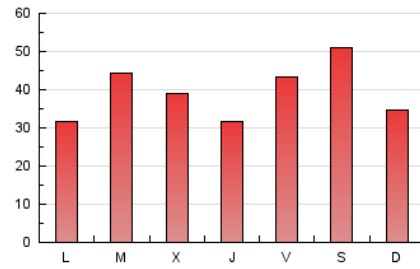

Nortes

1. Cifras totales y promedios (Nacional)

MES - AÑO	NAVEGADORES UNICOS	VISITAS	PAGINAS
Septiembre - 2021	59.258	83.943	117.209
PROMEDIO DIARIO	2.582	2.798	3.907
PROMEDIO LUNES-VIERNES	2.468	2.677	3.769
PROMEDIO SABADO-DOMINGO	2.893	3.132	4.285
PAGINAS / VISITAS	1,40		
DURACION MEDIA VISITAS	0:00:54		
DURACION MEDIA PAGINAS	0:02:16		

2. Secciones (Nacional)

	PAGINAS	%
HOME	8.583	7.32 %
RESTO	108.626	92.68 %

3. Por día del mes (Nacional)

Día	N. únicos	Visitas	Páginas	Día	N. únicos	Visitas	Páginas	Día	N. únicos	Visitas	Páginas
1	1.402	1.535	2.107	11	3.725	4.004	5.421	21	1.267	1.413	1.968
2	2.143	2.327	3.416	12	2.424	2.597	3.485	22	1.012	1.125	1.694
3	3.591	3.798	5.261	13	1.862	2.023	2.873	23	1.478	1.630	2.433
4	2.658	2.896	3.798	14	2.335	2.584	3.770	24	1.301	1.463	2.150
5	2.733	2.930	3.770	15	3.293	3.601	5.047	25	4.672	5.114	7.159
6	2.637	2.840	3.762	16	2.435	2.614	3.585	26	2.434	2.656	3.911
7	2.886	3.115	4.402	17	2.895	3.122	4.513	27	2.239	2.493	3.695
8	4.520	4.894	6.749	18	2.714	2.916	3.990	28	5.216	5.438	7.546
9	3.355	3.701	5.072	19	1.781	1.945	2.749	29	2.652	2.808	3.855
10	3.631	3.937	5.388	20	1.384	1.571	2.327	30	770	853	1.313

4. Gráficas (Nacional)

4.1 Por día de la semana (promedio)

N. únicos / Visitas (x 100)

Páginas (x 100)

4.2 Por franja horaria (promedio)

Visitas__ (x 1000)

Páginas (x 1000)

4.3 Por meses