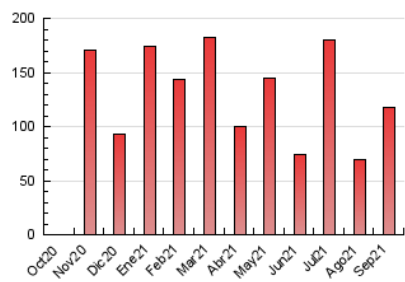

Nortes

1. Cifras totales y promedios (Nacional)

MES - AÑO	NAVEGADORES UNICOS	VISITAS	PAGINAS
Septiembre - 2021	59.258	83.943	117.209
PROMEDIO DIARIO	2.582	2.798	3.907
PROMEDIO LUNES-VIERNES	2.468	2.677	3.769
PROMEDIO SABADO-DOMINGO	2.893	3.132	4.285
PAGINAS / VISITAS	1,40		
DURACION MEDIA VISITAS	0:00:54		
DURACION MEDIA PAGINAS	0:02:16		

2. Secciones (Nacional)

	PAGINAS	%
HOME	8.583	7.32 %
RESTO	108.626	92.68 %

3. Por día del mes (Nacional)

Día	N. únicos	Visitas	Páginas	Día	N. únicos	Visitas	Páginas	Día	N. únicos	Visitas	Páginas
1	1.402	1.535	2.107	11	3.725	4.004	5.421	21	1.267	1.413	1.968
2	2.143	2.327	3.416	12	2.424	2.597	3.485	22	1.012	1.125	1.694
3	3.591	3.798	5.261	13	1.862	2.023	2.873	23	1.478	1.630	2.433
4	2.658	2.896	3.798	14	2.335	2.584	3.770	24	1.301	1.463	2.150
5	2.733	2.930	3.770	15	3.293	3.601	5.047	25	4.672	5.114	7.159
6	2.637	2.840	3.762	16	2.435	2.614	3.585	26	2.434	2.656	3.911
7	2.886	3.115	4.402	17	2.895	3.122	4.513	27	2.239	2.493	3.695
8	4.520	4.894	6.749	18	2.714	2.916	3.990	28	5.216	5.438	7.546
9	3.355	3.701	5.072	19	1.781	1.945	2.749	29	2.652	2.808	3.855
10	3.631	3.937	5.388	20	1.384	1.571	2.327	30	770	853	1.313

4. Gráficas (Nacional)

4.1 Por día de la semana (promedio)

N. únicos / Visitas (x 100)

Páginas (x 100)

4.2 Por franja horaria (promedio)

Visitas__ (x 1000)

Páginas (x 1000)

4.3 Por meses

N. únicos / Visitas (x 1000)

Páginas (x 1000)

5. Observaciones

Este Medio Electrónico de Comunicación ha sido medido por la herramienta Google Analytics de Google

6. Definiciones básicas (Para más información ver Normas Técnicas para el Control de los Medios Electrónicos de Comunicación)