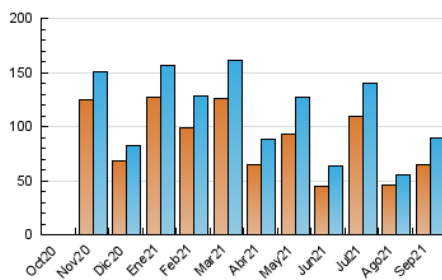

4.3 Por meses

N. únicos / Visitas (x 1000)