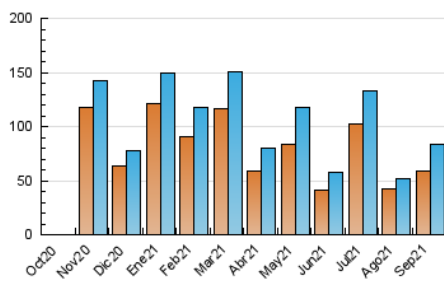

4.3 Por meses

N. únicos / Visitas (x 1000)