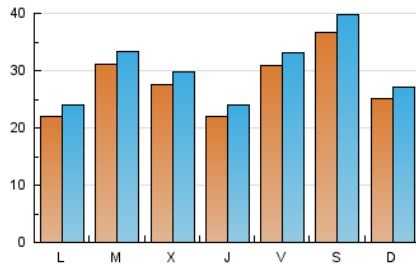

Nortes

1. Cifras totales y promedios (Nacional e Internacional)

MES - AÑO	NAVEGADORES UNICOS	VISITAS	PAGINAS
Septiembre - 2021	64.413	89.921	124.488
PROMEDIO DIARIO	2.770	2.997	4.150
PROMEDIO LUNES-VIERNES	2.652	2.870	4.007
PROMEDIO SABADO-DOMINGO	3.096	3.349	4.543
PAGINAS / VISITAS	1,38		
DURACION MEDIA VISITAS	0:00:53		
DURACION MEDIA PAGINAS	0:02:17		

2. Secciones (Nacional e Internacional)

	PAGINAS	%
HOME	9.048	7.27 %
RESTO	115.440	92.73 %

3. Por día del mes (Nacional e Internacional)

Día	N. únicos	Visitas	Páginas	Día	N. únicos	Visitas	Páginas	Día	N. únicos	Visitas	Páginas
1	1.518	1.661	2.255	11	4.042	4.346	5.813	21	1.382	1.540	2.116
2	2.385	2.577	3.713	12	2.615	2.802	3.730	22	1.118	1.239	1.838
3	3.884	4.102	5.604	13	2.029	2.197	3.085	23	1.601	1.760	2.609
4	2.846	3.092	4.019	14	2.490	2.752	3.979	24	1.434	1.600	2.358
5	2.914	3.132	3.994	15	3.510	3.832	5.326	25	4.903	5.355	7.462
6	2.815	3.025	3.975	16	2.617	2.801	3.794	26	2.593	2.826	4.124
7	3.123	3.360	4.683	17	3.121	3.353	4.788	27	2.421	2.688	3.942
8	4.816	5.210	7.180	18	2.908	3.122	4.238	28	5.420	5.653	7.878
9	3.612	3.965	5.356	19	1.947	2.117	2.962	29	2.815	2.979	4.053
10	3.887	4.204	5.725	20	1.505	1.699	2.477	30	842	932	1.412

4. Gráficas (Nacional e Internacional)

4.1 Por día de la semana (promedio)

N. únicos / Visitas (x 100)

Páginas (x 100)

4.2 Por franja horaria (promedio)

Visitas__ (x 1000)

Páginas (x 1000)

4.3 Por meses