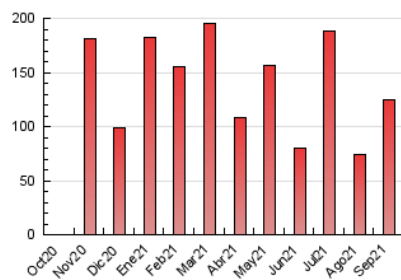

Páginas (x 1000)