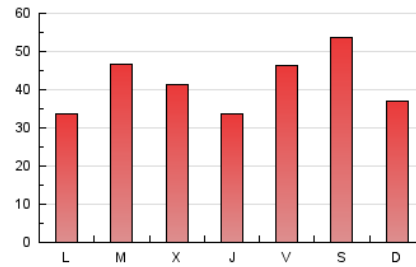

Nortes

1. Cifras totales y promedios (Nacional e Internacional)

MES - AÑO	NAVEGADORES UNICOS	VISITAS	PAGINAS
Septiembre - 2021	64.413	89.921	124.488
PROMEDIO DIARIO	2.770	2.997	4.150
PROMEDIO LUNES-VIERNES	2.652	2.870	4.007
PROMEDIO SABADO-DOMINGO	3.096	3.349	4.543
PAGINAS / VISITAS	1,38		
DURACION MEDIA VISITAS	0:00:53		
DURACION MEDIA PAGINAS	0:02:17		

2. Secciones (Nacional e Internacional)

	PAGINAS	%
HOME	9.048	7.27 %
RESTO	115.440	92.73 %

3. Por día del mes (Nacional e Internacional)

Día	N. únicos	Visitas	Páginas	Día	N. únicos	Visitas	Páginas	Día	N. únicos	Visitas	Páginas
1	1.518	1.661	2.255	11	4.042	4.346	5.813	21	1.382	1.540	2.116
2	2.385	2.577	3.713	12	2.615	2.802	3.730	22	1.118	1.239	1.838
3	3.884	4.102	5.604	13	2.029	2.197	3.085	23	1.601	1.760	2.609
4	2.846	3.092	4.019	14	2.490	2.752	3.979	24	1.434	1.600	2.358
5	2.914	3.132	3.994	15	3.510	3.832	5.326	25	4.903	5.355	7.462
6	2.815	3.025	3.975	16	2.617	2.801	3.794	26	2.593	2.826	4.124
7	3.123	3.360	4.683	17	3.121	3.353	4.788	27	2.421	2.688	3.942
8	4.816	5.210	7.180	18	2.908	3.122	4.238	28	5.420	5.653	7.878
9	3.612	3.965	5.356	19	1.947	2.117	2.962	29	2.815	2.979	4.053
10	3.887	4.204	5.725	20	1.505	1.699	2.477	30	842	932	1.412

4. Gráficas (Nacional e Internacional)

4.1 Por día de la semana (promedio)

N. únicos / Visitas (x 100)

Páginas (x 100)

4.2 Por franja horaria (promedio)

Visitas__ (x 1000)

Páginas (x 1000)

4.3 Por meses