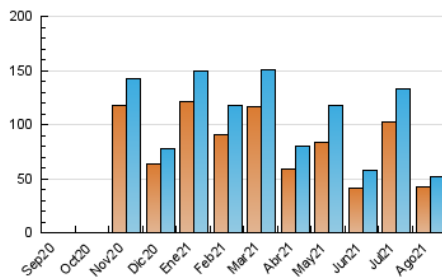

#### 3. Por día del mes (Nacional)

Día	N. únicos	Visitas	Páginas	Día	N. únicos	Visitas	Páginas	Día	N. únicos	Visitas	Páginas
1	4.198	4.439	5.892	11	736	790	1.134	21	270	292	416
2	2.778	2.942	4.051	12	639	697	957	22	372	397	595
3	1.573	1.687	2.435	13	453	489	707	23	444	488	803
4	1.252	1.330	1.880	14	351	385	490	24	630	693	1.090
5	981	1.042	1.380	15	198	209	302	25	1.381	1.486	2.048
6	601	656	960	16	124	135	189	26	1.872	1.970	2.574
7	1.304	1.400	1.910	17	320	350	476	27	4.271	4.466	6.207
8	1.009	1.075	1.450	18	283	329	588	28	4.821	5.020	6.779
9	2.928	3.079	3.977	19	339	357	529	29	6.787	7.080	9.180
10	2.747	2.842	3.564	20	270	285	385	30	3.644	3.798	4.900
								31	1.085	1.164	1.559

##### 4.1 Por día de la semana (promedio)

N. únicos / Visitas (x 100)

Páginas (x 100)

##### 4.2 Por franja horaria (promedio)

Visitas (x 1000)

Páginas (x 1000)

##### 4.3 Por meses

N. únicos / Visitas (x 1000)

Páginas (x 1000)