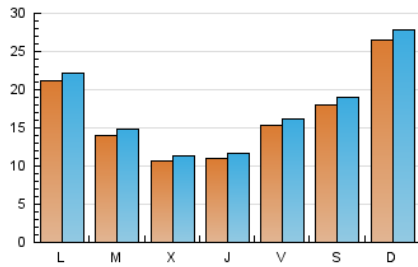

4. Gráficas (Nacional e Internacional)

4.1 Por día de la semana (promedio)

N. únicos / Visitas (x 100)