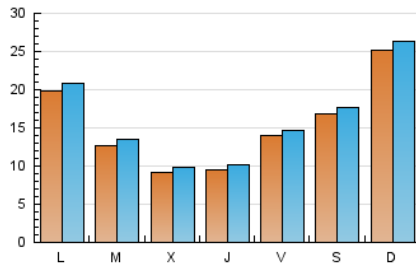

4. Gráficas (Nacional)

4.1 Por día de la semana (promedio)

N. únicos / Visitas (x 100)