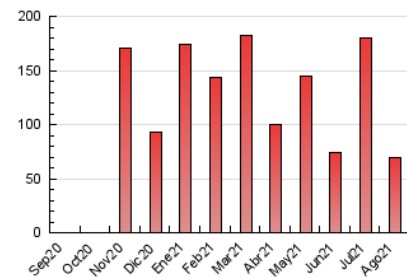

#### 3. Por día del mes (Nacional)

Día	N. únicos	Visitas	Páginas	Día	N. únicos	Visitas	Páginas	Día	N. únicos	Visitas	Páginas
1	4.198	4.439	5.892	11	736	790	1.134	21	270	292	416
2	2.778	2.942	4.051	12	639	697	957	22	372	397	595
3	1.573	1.687	2.435	13	453	489	707	23	444	488	803
4	1.252	1.330	1.880	14	351	385	490	24	630	693	1.090
5	981	1.042	1.380	15	198	209	302	25	1.381	1.486	2.048
6	601	656	960	16	124	135	189	26	1.872	1.970	2.574
7	1.304	1.400	1.910	17	320	350	476	27	4.271	4.466	6.207
8	1.009	1.075	1.450	18	283	329	588	28	4.821	5.020	6.779
9	2.928	3.079	3.977	19	339	357	529	29	6.787	7.080	9.180
10	2.747	2.842	3.564	20	270	285	385	30	3.644	3.798	4.900
								31	1.085	1.164	1.559

##### 4.1 Por día de la semana (promedio)

N. únicos / Visitas (x 100)

Páginas (x 100)

##### 4.2 Por franja horaria (promedio)

Visitas (x 1000)

Páginas (x 1000)

##### 4.3 Por meses

N. únicos / Visitas (x 1000)

Páginas (x 1000)