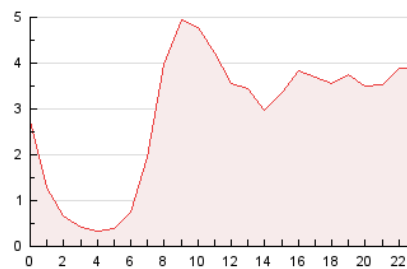

#### 3. Por día del mes (Nacional)

Día	N. únicos	Visitas	Páginas	Día	N. únicos	Visitas	Páginas	Día	N. únicos	Visitas	Páginas
1	4.198	4.439	5.892	11	736	790	1.134	21	270	292	416
2	2.778	2.942	4.051	12	639	697	957	22	372	397	595
3	1.573	1.687	2.435	13	453	489	707	23	444	488	803
4	1.252	1.330	1.880	14	351	385	490	24	630	693	1.090
5	981	1.042	1.380	15	198	209	302	25	1.381	1.486	2.048
6	601	656	960	16	124	135	189	26	1.872	1.970	2.574
7	1.304	1.400	1.910	17	320	350	476	27	4.271	4.466	6.207
8	1.009	1.075	1.450	18	283	329	588	28	4.821	5.020	6.779
9	2.928	3.079	3.977	19	339	357	529	29	6.787	7.080	9.180
10	2.747	2.842	3.564	20	270	285	385	30	3.644	3.798	4.900
								31	1.085	1.164	1.559

##### 4.1 Por día de la semana (promedio)

N. únicos / Visitas (x 100)

Páginas (x 100)

##### 4.2 Por franja horaria (promedio)

Visitas (x 1000)

Páginas (x 1000)

##### 4.3 Por meses

N. únicos / Visitas (x 1000)

Páginas (x 1000)