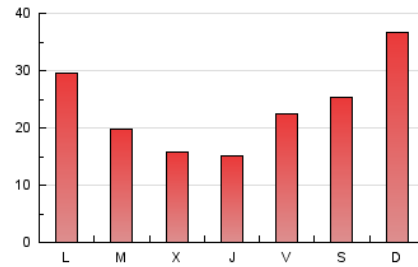

### 3. Por día del mes (Nacional e Internacional)

Día	N. únicos	Visitas	Páginas	Día	N. únicos	Visitas	Páginas	Día	N. únicos	Visitas	Páginas
1	4.469	4.721	6.228	11	1.081	1.143	1.508	21	298	324	452
2	3.039	3.211	4.362	12	922	996	1.272	22	402	436	639
3	1.693	1.814	2.592	13	605	648	889	23	494	544	874
4	1.356	1.436	2.001	14	481	524	639	24	708	780	1.207
5	1.057	1.119	1.463	15	288	309	410	25	1.502	1.615	2.208
6	683	739	1.060	16	142	158	218	26	2.024	2.126	2.757
7	1.431	1.534	2.069	17	359	389	518	27	4.566	4.771	6.608
8	1.109	1.184	1.595	18	315	361	632	28	5.001	5.207	6.991
9	3.102	3.258	4.203	19	377	398	593	29	7.008	7.307	9.451
10	3.091	3.193	3.947	20	286	309	415	30	3.772	3.932	5.079
								31	1.165	1.249	1.656

4. Gráficas (Nacional e Internacional)

4.1 Por día de la semana (promedio)

N. únicos / Visitas (x 100)

Páginas (x 100)

4.2 Por franja horaria (promedio)

Visitas (x 1000)

Páginas (x 1000)

4.3 Por meses