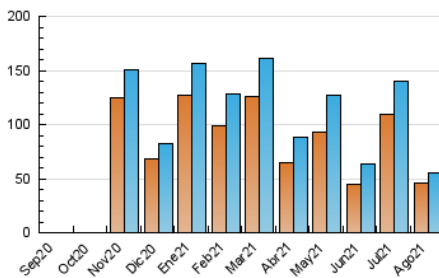

### 3. Por día del mes (Nacional e Internacional)

Día	N. únicos	Visitas	Páginas	Día	N. únicos	Visitas	Páginas	Día	N. únicos	Visitas	Páginas
1	4.469	4.721	6.228	11	1.081	1.143	1.508	21	298	324	452
2	3.039	3.211	4.362	12	922	996	1.272	22	402	436	639
3	1.693	1.814	2.592	13	605	648	889	23	494	544	874
4	1.356	1.436	2.001	14	481	524	639	24	708	780	1.207
5	1.057	1.119	1.463	15	288	309	410	25	1.502	1.615	2.208
6	683	739	1.060	16	142	158	218	26	2.024	2.126	2.757
7	1.431	1.534	2.069	17	359	389	518	27	4.566	4.771	6.608
8	1.109	1.184	1.595	18	315	361	632	28	5.001	5.207	6.991
9	3.102	3.258	4.203	19	377	398	593	29	7.008	7.307	9.451
10	3.091	3.193	3.947	20	286	309	415	30	3.772	3.932	5.079
								31	1.165	1.249	1.656

4. Gráficas (Nacional e Internacional)

4.1 Por día de la semana (promedio)

N. únicos / Visitas (x 100)

Páginas (x 100)

4.2 Por franja horaria (promedio)

Visitas (x 1000)

Páginas (x 1000)

4.3 Por meses

N. únicos / Visitas (x 1000)

Páginas (x 1000)