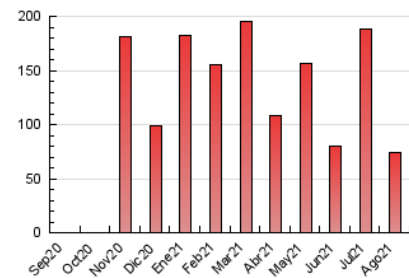

Páginas (x 1000)