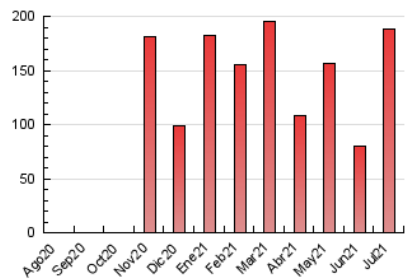

Páginas (x 1000)