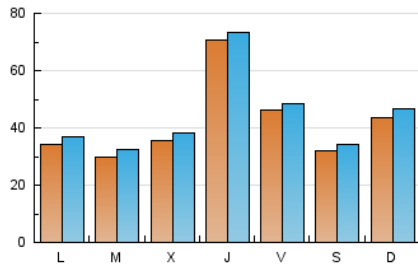

Nortes

1. Cifras totales y promedios (Nacional e Internacional)

MES - AÑO	NAVEGADORES UNICOS	VISITAS	PAGINAS
Julio - 2021	109.154	139.737	188.424
PROMEDIO DIARIO	4.240	4.508	6.078
PROMEDIO LUNES-VIERNES	4.459	4.723	6.335
PROMEDIO SABADO-DOMINGO	3.704	3.982	5.450
PAGINAS / VISITAS	1,35		
DURACION MEDIA VISITAS	0:00:46		
DURACION MEDIA PAGINAS	0:02:12		

2. Secciones (Nacional e Internacional)

	PAGINAS	%
HOME	8.735	4.64 %
RESTO	179.689	95.36 %

3. Por día del mes (Nacional e Internacional)

Día	N. únicos	Visitas	Páginas	Día	N. únicos	Visitas	Páginas	Día	N. únicos	Visitas	Páginas
1	1.556	1.751	2.372	11	8.193	8.645	11.330	21	3.254	3.535	4.820
2	1.019	1.164	1.672	12	4.011	4.225	5.582	22	3.007	3.229	4.375
3	990	1.094	1.491	13	2.538	2.765	3.829	23	1.653	1.832	2.518
4	1.032	1.117	1.469	14	2.636	2.874	3.967	24	1.695	1.870	2.670
5	1.659	1.820	2.409	15	2.576	2.774	3.763	25	3.420	3.650	4.872
6	2.041	2.294	3.234	16	4.972	5.336	7.201	26	2.984	3.159	4.257
7	6.297	6.614	9.179	17	5.208	5.682	7.748	27	3.467	3.719	4.931
8	27.011	27.655	34.618	18	4.742	5.272	7.868	28	2.078	2.254	3.106
9	13.638	14.032	18.116	19	5.023	5.550	8.332	29	1.121	1.226	1.759
10	4.807	5.065	6.930	20	3.834	4.230	6.624	30	1.722	1.860	2.712
								31	3.247	3.444	4.670

4. Gráficas (Nacional e Internacional)

4.1 Por día de la semana (promedio)

N. únicos / Visitas (x 100)

Páginas (x 100)

4.2 Por franja horaria (promedio)

Visitas (x 1000)

Páginas (x 1000)

4.3 Por meses