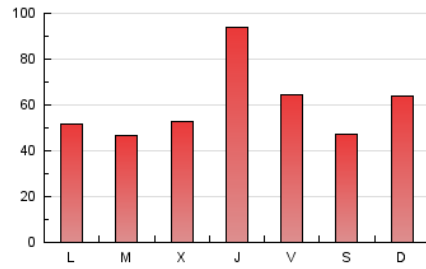

Nortes

1. Cifras totales y promedios (Nacional e Internacional)

MES - AÑO	NAVEGADORES UNICOS	VISITAS	PAGINAS
Julio - 2021	109.154	139.737	188.424
PROMEDIO DIARIO	4.240	4.508	6.078
PROMEDIO LUNES-VIERNES	4.459	4.723	6.335
PROMEDIO SABADO-DOMINGO	3.704	3.982	5.450
PAGINAS / VISITAS	1,35		
DURACION MEDIA VISITAS	0:00:46		
DURACION MEDIA PAGINAS	0:02:12		

2. Secciones (Nacional e Internacional)

	PAGINAS	%
HOME	8.735	4.64 %
RESTO	179.689	95.36 %

3. Por día del mes (Nacional e Internacional)

Día	N. únicos	Visitas	Páginas	Día	N. únicos	Visitas	Páginas	Día	N. únicos	Visitas	Páginas
1	1.556	1.751	2.372	11	8.193	8.645	11.330	21	3.254	3.535	4.820
2	1.019	1.164	1.672	12	4.011	4.225	5.582	22	3.007	3.229	4.375
3	990	1.094	1.491	13	2.538	2.765	3.829	23	1.653	1.832	2.518
4	1.032	1.117	1.469	14	2.636	2.874	3.967	24	1.695	1.870	2.670
5	1.659	1.820	2.409	15	2.576	2.774	3.763	25	3.420	3.650	4.872
6	2.041	2.294	3.234	16	4.972	5.336	7.201	26	2.984	3.159	4.257
7	6.297	6.614	9.179	17	5.208	5.682	7.748	27	3.467	3.719	4.931
8	27.011	27.655	34.618	18	4.742	5.272	7.868	28	2.078	2.254	3.106
9	13.638	14.032	18.116	19	5.023	5.550	8.332	29	1.121	1.226	1.759
10	4.807	5.065	6.930	20	3.834	4.230	6.624	30	1.722	1.860	2.712
								31	3.247	3.444	4.670

4. Gráficas (Nacional e Internacional)

4.1 Por día de la semana (promedio)

N. únicos / Visitas (x 100)

Páginas (x 100)

4.2 Por franja horaria (promedio)

Visitas (x 1000)

Páginas (x 1000)

4.3 Por meses