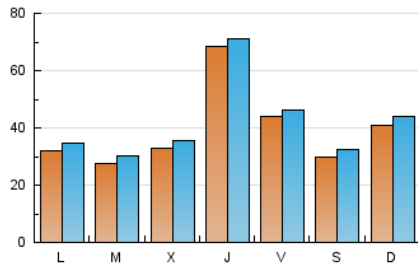

Nortes

1. Cifras totales y promedios (Nacional)

MES - AÑO	NAVEGADORES UNICOS	VISITAS	PAGINAS
Julio - 2021	102.881	132.527	179.650
PROMEDIO DIARIO	4.012	4.275	5.795
PROMEDIO LUNES-VIERNES	4.230	4.493	6.054
PROMEDIO SABADO-DOMINGO	3.478	3.743	5.162
PAGINAS / VISITAS	1,36		
DURACION MEDIA VISITAS	0:00:47		
DURACION MEDIA PAGINAS	0:02:11		

2. Secciones (Nacional)

	PAGINAS	%
HOME	8.413	4.68 %
RESTO	171.237	95.32 %

3. Por día del mes (Nacional)

Día	N. únicos	Visitas	Páginas	Día	N. únicos	Visitas	Páginas	Día	N. únicos	Visitas	Páginas
1	1.513	1.707	2.299	11	7.753	8.175	10.752	21	3.004	3.276	4.502
2	979	1.116	1.611	12	3.727	3.936	5.269	22	2.771	2.985	4.094
3	956	1.059	1.454	13	2.351	2.569	3.590	23	1.478	1.645	2.300
4	998	1.074	1.421	14	2.416	2.641	3.699	24	1.534	1.700	2.471
5	1.580	1.736	2.307	15	2.381	2.572	3.532	25	3.189	3.414	4.606
6	1.868	2.110	3.022	16	4.628	4.979	6.771	26	2.798	2.970	4.033
7	5.833	6.238	8.730	17	4.868	5.322	7.305	27	3.252	3.497	4.676
8	26.410	27.092	33.917	18	4.398	4.899	7.402	28	1.904	2.077	2.911
9	13.200	13.602	17.570	19	4.743	5.248	7.894	29	1.038	1.139	1.658
10	4.516	4.761	6.573	20	3.584	3.967	6.290	30	1.607	1.738	2.514
								31	3.090	3.283	4.477

4. Gráficas (Nacional)

4.1 Por día de la semana (promedio)

N. únicos / Visitas (x 100)

Páginas (x 100)

4.2 Por franja horaria (promedio)

Visitas (x 1000)

Páginas (x 1000)

4.3 Por meses