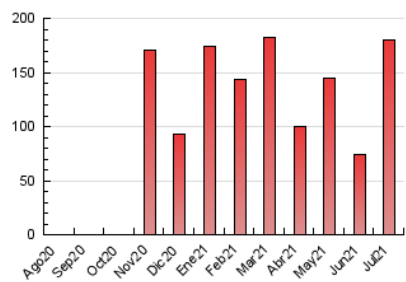

Páginas (x 1000)