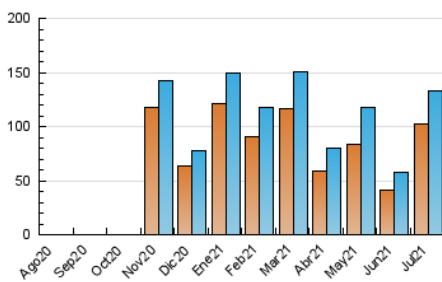

4.3 Por meses

N. únicos / Visitas (x 1000)