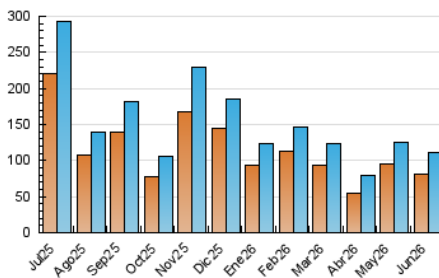

4.3 Por meses

N. únicos / Visitas (x 1000)