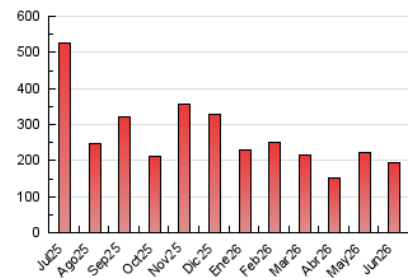

Páginas (x 1000)