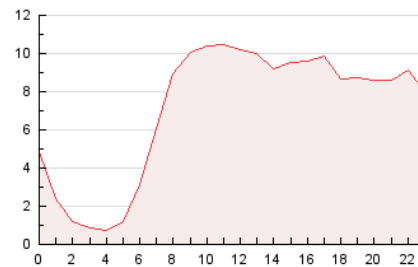

Nortes

1. Cifras totales y promedios (Nacional)

MES - AÑO	NAVEGADORES UNICOS	VISITAS	PAGINAS
Junio - 2026	64.575	92.358	170.454
PROMEDIO DIARIO	2.766	3.048	5.682
PROMEDIO LUNES-VIERNES	2.837	3.119	5.744
PROMEDIO SABADO-DOMINGO	2.571	2.853	5.510
PAGINAS / VISITAS	1,86		
DURACION MEDIA VISITAS	0:02:04		
TIEMPO INTERACCIÓN MEDIO	0:01:33		

2. Secciones (Nacional)

	PAGINAS	%
HOME	14.519	8.52 %
RESTO	155.935	91.48 %

3. Por día del mes (Nacional)

Día	N. únicos	Visitas	Páginas	Día	N. únicos	Visitas	Páginas	Día	N. únicos	Visitas	Páginas
1	1.598	1.803	3.981	11	1.273	1.478	3.123	21	3.634	4.050	6.579
2	3.020	3.265	6.240	12	1.089	1.258	2.707	22	2.618	2.879	5.170
3	4.279	4.524	7.573	13	2.597	2.809	5.198	23	1.555	1.782	3.342
4	5.113	5.501	9.768	14	1.825	2.112	4.091	24	1.363	1.547	2.885
5	2.248	2.568	5.882	15	4.580	5.012	8.930	25	2.003	2.274	4.330
6	2.057	2.382	5.366	16	4.115	4.496	7.457	26	2.782	3.173	6.854
7	2.168	2.408	5.461	17	1.937	2.152	3.857	27	1.561	1.769	3.850
8	1.731	1.932	3.773	18	3.041	3.229	5.885	28	2.892	3.178	5.308
9	2.118	2.402	4.769	19	4.734	5.270	9.621	29	4.126	4.278	6.551
10	2.226	2.509	4.999	20	3.835	4.119	8.229	30	4.854	5.285	8.675

4. Gráficas (Nacional)

4.1 Por día de la semana (promedio)

N. únicos / Visitas (x 100)

Páginas (x 100)

4.2 Por franja horaria (promedio)

Visitas_ (x 1000)

Páginas (x 1000)

4.3 Por meses

N. únicos / Visitas (x 1000)

Páginas (x 1000)

5. Observaciones

Este Medio Electrónico de Comunicación ha sido medido por la herramienta Google Analytics de Google (GA4).

6. Definiciones básicas (Para más información ver Normas Técnicas para el Control de los Medios Electrónicos de Comunicación)