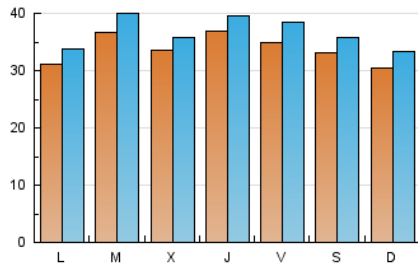

Nortes

1. Cifras totales y promedios (Nacional e Internacional)

MES - AÑO	NAVEGADORES UNICOS	VISITAS	PAGINAS
Junio - 2026	81.726	111.572	194.190
PROMEDIO DIARIO	3.380	3.670	6.473
PROMEDIO LUNES-VIERNES	3.456	3.745	6.537
PROMEDIO SABADO-DOMINGO	3.172	3.462	6.296
PAGINAS / VISITAS	1,76		
DURACION MEDIA VISITAS	0:01:47		
TIEMPO INTERACCIÓN MEDIO	0:01:15		

2. Secciones (Nacional e Internacional)

	PAGINAS	%
HOME	15.183	7.82 %
RESTO	179.007	92.18 %

3. Por día del mes (Nacional e Internacional)

Día	N. únicos	Visitas	Páginas	Día	N. únicos	Visitas	Páginas	Día	N. únicos	Visitas	Páginas
1	1.781	1.994	4.320	11	1.720	1.932	3.710	21	4.528	4.905	7.637
2	3.207	3.477	6.597	12	1.312	1.487	3.095	22	2.816	3.093	5.565
3	4.516	4.753	7.994	13	2.926	3.180	5.697	23	1.715	1.956	3.653
4	5.659	6.037	10.541	14	2.107	2.417	4.617	24	1.505	1.692	3.193
5	2.608	2.936	6.451	15	4.801	5.251	9.411	25	2.286	2.572	4.847
6	2.560	2.887	6.038	16	6.016	6.424	9.499	26	3.102	3.544	7.411
7	2.414	2.660	5.872	17	4.972	5.131	6.950	27	1.805	2.027	4.315
8	1.886	2.091	4.068	18	5.113	5.306	8.090	28	3.091	3.391	5.704
9	2.295	2.598	5.153	19	6.895	7.410	11.849	29	4.314	4.477	6.908
10	2.415	2.704	5.406	20	5.943	6.229	10.488	30	5.100	5.527	9.111

4. Gráficas (Nacional e Internacional)

4.1 Por día de la semana (promedio)

N. únicos / Visitas (x 100)

Páginas (x 100)

4.2 Por franja horaria (promedio)

Visitas_ (x 1000)

Páginas (x 1000)

4.3 Por meses