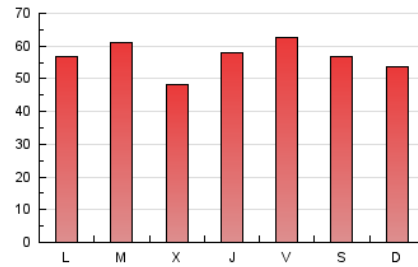

Nortes

1. Cifras totales y promedios (Nacional)

MES - AÑO	NAVEGADORES UNICOS	VISITAS	PAGINAS
Junio - 2026	64.575	92.358	170.454
PROMEDIO DIARIO	2.766	3.048	5.682
PROMEDIO LUNES-VIERNES	2.837	3.119	5.744
PROMEDIO SABADO-DOMINGO	2.571	2.853	5.510
PAGINAS / VISITAS	1,86		
DURACION MEDIA VISITAS	0:02:04		
TIEMPO INTERACCIÓN MEDIO	0:01:33		

2. Secciones (Nacional)

	PAGINAS	%
HOME	14.519	8.52 %
RESTO	155.935	91.48 %

3. Por día del mes (Nacional)

Día	N. únicos	Visitas	Páginas	Día	N. únicos	Visitas	Páginas	Día	N. únicos	Visitas	Páginas
1	1.598	1.803	3.981	11	1.273	1.478	3.123	21	3.634	4.050	6.579
2	3.020	3.265	6.240	12	1.089	1.258	2.707	22	2.618	2.879	5.170
3	4.279	4.524	7.573	13	2.597	2.809	5.198	23	1.555	1.782	3.342
4	5.113	5.501	9.768	14	1.825	2.112	4.091	24	1.363	1.547	2.885
5	2.248	2.568	5.882	15	4.580	5.012	8.930	25	2.003	2.274	4.330
6	2.057	2.382	5.366	16	4.115	4.496	7.457	26	2.782	3.173	6.854
7	2.168	2.408	5.461	17	1.937	2.152	3.857	27	1.561	1.769	3.850
8	1.731	1.932	3.773	18	3.041	3.229	5.885	28	2.892	3.178	5.308
9	2.118	2.402	4.769	19	4.734	5.270	9.621	29	4.126	4.278	6.551
10	2.226	2.509	4.999	20	3.835	4.119	8.229	30	4.854	5.285	8.675

4. Gráficas (Nacional)

4.1 Por día de la semana (promedio)

N. únicos / Visitas (x 100)

Páginas (x 100)

4.2 Por franja horaria (promedio)

Visitas_ (x 1000)

Páginas (x 1000)

4.3 Por meses