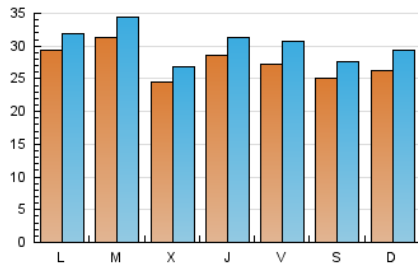

Nortes

1. Cifras totales y promedios (Nacional)

MES - AÑO	NAVEGADORES UNICOS	VISITAS	PAGINAS
Junio - 2026	64.575	92.358	170.454
PROMEDIO DIARIO	2.766	3.048	5.682
PROMEDIO LUNES-VIERNES	2.837	3.119	5.744
PROMEDIO SABADO-DOMINGO	2.571	2.853	5.510
PAGINAS / VISITAS	1,86		
DURACION MEDIA VISITAS	0:02:04		
TIEMPO INTERACCIÓN MEDIO	0:01:33		

2. Secciones (Nacional)

	PAGINAS	%
HOME	14.519	8.52 %
RESTO	155.935	91.48 %

3. Por día del mes (Nacional)

Día	N. únicos	Visitas	Páginas	Día	N. únicos	Visitas	Páginas	Día	N. únicos	Visitas	Páginas
1	1.598	1.803	3.981	11	1.273	1.478	3.123	21	3.634	4.050	6.579
2	3.020	3.265	6.240	12	1.089	1.258	2.707	22	2.618	2.879	5.170
3	4.279	4.524	7.573	13	2.597	2.809	5.198	23	1.555	1.782	3.342
4	5.113	5.501	9.768	14	1.825	2.112	4.091	24	1.363	1.547	2.885
5	2.248	2.568	5.882	15	4.580	5.012	8.930	25	2.003	2.274	4.330
6	2.057	2.382	5.366	16	4.115	4.496	7.457	26	2.782	3.173	6.854
7	2.168	2.408	5.461	17	1.937	2.152	3.857	27	1.561	1.769	3.850
8	1.731	1.932	3.773	18	3.041	3.229	5.885	28	2.892	3.178	5.308
9	2.118	2.402	4.769	19	4.734	5.270	9.621	29	4.126	4.278	6.551
10	2.226	2.509	4.999	20	3.835	4.119	8.229	30	4.854	5.285	8.675

4. Gráficas (Nacional)

4.1 Por día de la semana (promedio)

N. únicos / Visitas (x 100)

Páginas (x 100)

4.2 Por franja horaria (promedio)

Visitas_ (x 1000)

Páginas (x 1000)

4.3 Por meses