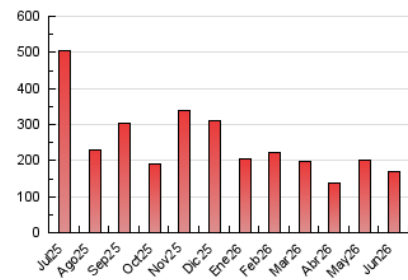

Nortes

1. Cifras totales y promedios (Nacional)

MES - AÑO	NAVEGADORES UNICOS	VISITAS	PAGINAS
Junio - 2026	64.575	92.358	170.454
PROMEDIO DIARIO	2.766	3.048	5.682
PROMEDIO LUNES-VIERNES	2.837	3.119	5.744
PROMEDIO SABADO-DOMINGO	2.571	2.853	5.510
PAGINAS / VISITAS	1,86		
DURACION MEDIA VISITAS	0:02:04		
TIEMPO INTERACCIÓN MEDIO	0:01:33		

2. Secciones (Nacional)

	PAGINAS	%
HOME	14.519	8.52 %
RESTO	155.935	91.48 %

3. Por día del mes (Nacional)

Día	N. únicos	Visitas	Páginas	Día	N. únicos	Visitas	Páginas	Día	N. únicos	Visitas	Páginas
1	1.598	1.803	3.981	11	1.273	1.478	3.123	21	3.634	4.050	6.579
2	3.020	3.265	6.240	12	1.089	1.258	2.707	22	2.618	2.879	5.170
3	4.279	4.524	7.573	13	2.597	2.809	5.198	23	1.555	1.782	3.342
4	5.113	5.501	9.768	14	1.825	2.112	4.091	24	1.363	1.547	2.885
5	2.248	2.568	5.882	15	4.580	5.012	8.930	25	2.003	2.274	4.330
6	2.057	2.382	5.366	16	4.115	4.496	7.457	26	2.782	3.173	6.854
7	2.168	2.408	5.461	17	1.937	2.152	3.857	27	1.561	1.769	3.850
8	1.731	1.932	3.773	18	3.041	3.229	5.885	28	2.892	3.178	5.308
9	2.118	2.402	4.769	19	4.734	5.270	9.621	29	4.126	4.278	6.551
10	2.226	2.509	4.999	20	3.835	4.119	8.229	30	4.854	5.285	8.675

4. Gráficas (Nacional)

4.1 Por día de la semana (promedio)

N. únicos / Visitas (x 100)

Páginas (x 100)

4.2 Por franja horaria (promedio)

Visitas_ (x 1000)

Páginas (x 1000)

4.3 Por meses

N. únicos / Visitas (x 1000)

Páginas (x 1000)

5. Observaciones

Este Medio Electrónico de Comunicación ha sido medido por la herramienta Google Analytics de Google (GA4).

6. Definiciones básicas (Para más información ver Normas Técnicas para el Control de los Medios Electrónicos de Comunicación)