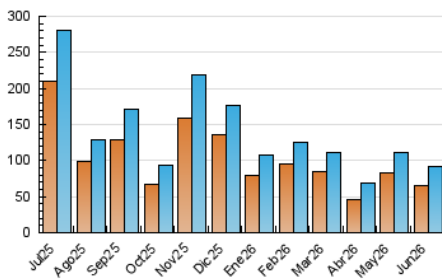

Nortes

1. Cifras totales y promedios (Nacional)

MES - AÑO	NAVEGADORES UNICOS	VISITAS	PAGINAS
Junio - 2026	64.575	92.358	170.454
PROMEDIO DIARIO	2.766	3.048	5.682
PROMEDIO LUNES-VIERNES	2.837	3.119	5.744
PROMEDIO SABADO-DOMINGO	2.571	2.853	5.510
PAGINAS / VISITAS	1,86		
DURACION MEDIA VISITAS	0:02:04		
TIEMPO INTERACCIÓN MEDIO	0:01:33		

2. Secciones (Nacional)

	PAGINAS	%
HOME	14.519	8.52 %
RESTO	155.935	91.48 %

3. Por día del mes (Nacional)

Día	N. únicos	Visitas	Páginas	Día	N. únicos	Visitas	Páginas	Día	N. únicos	Visitas	Páginas
1	1.598	1.803	3.981	11	1.273	1.478	3.123	21	3.634	4.050	6.579
2	3.020	3.265	6.240	12	1.089	1.258	2.707	22	2.618	2.879	5.170
3	4.279	4.524	7.573	13	2.597	2.809	5.198	23	1.555	1.782	3.342
4	5.113	5.501	9.768	14	1.825	2.112	4.091	24	1.363	1.547	2.885
5	2.248	2.568	5.882	15	4.580	5.012	8.930	25	2.003	2.274	4.330
6	2.057	2.382	5.366	16	4.115	4.496	7.457	26	2.782	3.173	6.854
7	2.168	2.408	5.461	17	1.937	2.152	3.857	27	1.561	1.769	3.850
8	1.731	1.932	3.773	18	3.041	3.229	5.885	28	2.892	3.178	5.308
9	2.118	2.402	4.769	19	4.734	5.270	9.621	29	4.126	4.278	6.551
10	2.226	2.509	4.999	20	3.835	4.119	8.229	30	4.854	5.285	8.675

4. Gráficas (Nacional)

4.1 Por día de la semana (promedio)

N. únicos / Visitas (x 100)

Páginas (x 100)

4.2 Por franja horaria (promedio)

Visitas_ (x 1000)

Páginas (x 1000)

4.3 Por meses

N. únicos / Visitas (x 1000)

Páginas (x 1000)

5. Observaciones

Este Medio Electrónico de Comunicación ha sido medido por la herramienta Google Analytics de Google (GA4).

6. Definiciones básicas (Para más información ver Normas Técnicas para el Control de los Medios Electrónicos de Comunicación)