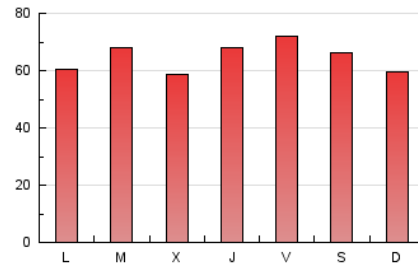

Nortes

1. Cifras totales y promedios (Nacional e Internacional)

MES - AÑO	NAVEGADORES UNICOS	VISITAS	PAGINAS
Junio - 2026	81.726	111.572	194.190
PROMEDIO DIARIO	3.380	3.670	6.473
PROMEDIO LUNES-VIERNES	3.456	3.745	6.537
PROMEDIO SABADO-DOMINGO	3.172	3.462	6.296
PAGINAS / VISITAS	1,76		
DURACION MEDIA VISITAS	0:01:47		
TIEMPO INTERACCIÓN MEDIO	0:01:15		

2. Secciones (Nacional e Internacional)

	PAGINAS	%
HOME	15.183	7.82 %
RESTO	179.007	92.18 %

3. Por día del mes (Nacional e Internacional)

Día	N. únicos	Visitas	Páginas	Día	N. únicos	Visitas	Páginas	Día	N. únicos	Visitas	Páginas
1	1.781	1.994	4.320	11	1.720	1.932	3.710	21	4.528	4.905	7.637
2	3.207	3.477	6.597	12	1.312	1.487	3.095	22	2.816	3.093	5.565
3	4.516	4.753	7.994	13	2.926	3.180	5.697	23	1.715	1.956	3.653
4	5.659	6.037	10.541	14	2.107	2.417	4.617	24	1.505	1.692	3.193
5	2.608	2.936	6.451	15	4.801	5.251	9.411	25	2.286	2.572	4.847
6	2.560	2.887	6.038	16	6.016	6.424	9.499	26	3.102	3.544	7.411
7	2.414	2.660	5.872	17	4.972	5.131	6.950	27	1.805	2.027	4.315
8	1.886	2.091	4.068	18	5.113	5.306	8.090	28	3.091	3.391	5.704
9	2.295	2.598	5.153	19	6.895	7.410	11.849	29	4.314	4.477	6.908
10	2.415	2.704	5.406	20	5.943	6.229	10.488	30	5.100	5.527	9.111

4. Gráficas (Nacional e Internacional)

4.1 Por día de la semana (promedio)

N. únicos / Visitas (x 100)

Páginas (x 100)

4.2 Por franja horaria (promedio)

Visitas_ (x 1000)

Páginas (x 1000)

4.3 Por meses