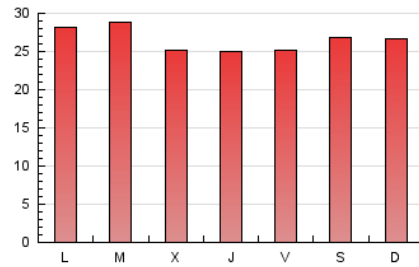

Nortes

1. Cifras totales y promedios (Nacional e Internacional)

MES - AÑO	NAVEGADORES UNICOS	VISITAS	PAGINAS
Junio - 2021	45.123	63.024	79.784
PROMEDIO DIARIO	1.928	2.101	2.659
PROMEDIO LUNES-VIERNES	1.910	2.087	2.654
PROMEDIO SABADO-DOMINGO	1.976	2.140	2.674
PAGINAS / VISITAS	1,27		
DURACION MEDIA VISITAS	0:00:46		
DURACION MEDIA PAGINAS	0:02:53		

2. Secciones (Nacional e Internacional)

	PAGINAS	%
HOME	6.228	7.81 %
RESTO	73.556	92.19 %

3. Por día del mes (Nacional e Internacional)

Día	N. únicos	Visitas	Páginas	Día	N. únicos	Visitas	Páginas	Día	N. únicos	Visitas	Páginas
1	2.139	2.340	2.878	11	1.922	2.089	2.731	21	1.869	2.037	2.668
2	1.760	1.948	2.538	12	2.066	2.264	2.972	22	1.519	1.670	2.172
3	2.432	2.703	3.451	13	2.494	2.638	3.216	23	1.270	1.419	1.902
4	1.624	1.744	2.179	14	1.720	1.897	2.538	24	1.197	1.300	1.760
5	2.157	2.353	2.948	15	2.229	2.406	2.974	25	1.198	1.336	1.854
6	2.178	2.412	3.056	16	3.333	3.524	4.169	26	1.866	2.004	2.416
7	3.104	3.321	4.070	17	1.959	2.135	2.742	27	1.458	1.561	1.867
8	3.004	3.233	3.817	18	2.422	2.663	3.308	28	1.413	1.566	2.015
9	1.500	1.671	2.158	19	1.731	1.880	2.375	29	1.713	1.907	2.554
10	1.455	1.628	2.077	20	1.857	2.006	2.541	30	1.245	1.369	1.838

4. Gráficas (Nacional e Internacional)

4.1 Por día de la semana (promedio)

N. únicos / Visitas (x 100)

Páginas (x 100)

4.2 Por franja horaria (promedio)

Visitas (x 1000)

Páginas (x 1000)

4.3 Por meses