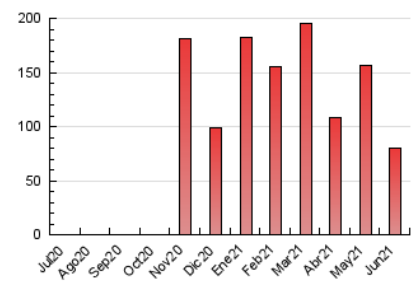

Páginas (x 1000)