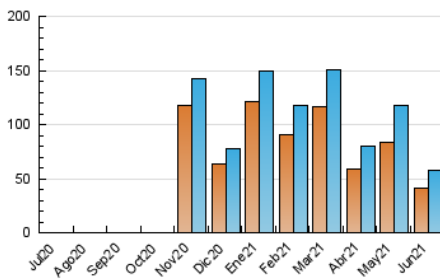

4.3 Por meses

N. únicos / Visitas (x 1000)