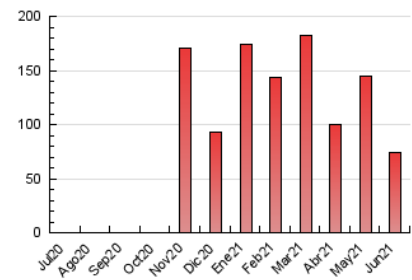

Nortes

1. Cifras totales y promedios (Nacional)

MES - AÑO	NAVEGADORES UNICOS	VISITAS	PAGINAS
Junio - 2021	40.715	57.690	73.775
PROMEDIO DIARIO	1.758	1.923	2.459
PROMEDIO LUNES-VIERNES	1.736	1.905	2.451
PROMEDIO SABADO-DOMINGO	1.818	1.973	2.482
PAGINAS / VISITAS	1,28		
DURACION MEDIA VISITAS	0:00:48		
DURACION MEDIA PAGINAS	0:02:51		

2. Secciones (Nacional)

	PAGINAS	%
HOME	6.030	8.17 %
RESTO	67.745	91.83 %

3. Por día del mes (Nacional)

Día	N. únicos	Visitas	Páginas	Día	N. únicos	Visitas	Páginas	Día	N. únicos	Visitas	Páginas
1	1.816	2.004	2.497	11	1.711	1.869	2.498	21	1.724	1.882	2.500
2	1.547	1.726	2.295	12	1.871	2.061	2.732	22	1.450	1.593	2.080
3	2.227	2.486	3.210	13	2.248	2.381	2.916	23	1.233	1.378	1.844
4	1.481	1.596	2.018	14	1.532	1.701	2.298	24	1.145	1.246	1.696
5	1.981	2.164	2.734	15	2.070	2.242	2.786	25	1.149	1.284	1.797
6	1.961	2.183	2.806	16	3.138	3.324	3.954	26	1.817	1.952	2.354
7	2.755	2.956	3.663	17	1.775	1.945	2.521	27	1.425	1.526	1.825
8	2.615	2.826	3.375	18	2.094	2.328	2.956	28	1.372	1.523	1.966
9	1.240	1.391	1.846	19	1.560	1.702	2.156	29	1.662	1.853	2.486
10	1.259	1.427	1.860	20	1.678	1.815	2.329	30	1.205	1.326	1.777

4. Gráficas (Nacional)

4.1 Por día de la semana (promedio)

N. únicos / Visitas (x 100)

Páginas (x 100)

4.2 Por franja horaria (promedio)

Visitas (x 1000)

Páginas (x 1000)

4.3 Por meses

N. únicos / Visitas (x 1000)

Páginas (x 1000)

5. Observaciones

Este Medio Electrónico de Comunicación ha sido medido por la herramienta Google Analytics de Google

6. Definiciones básicas (Para más información ver Normas Técnicas para el Control de los Medios Electrónicos de Comunicación)