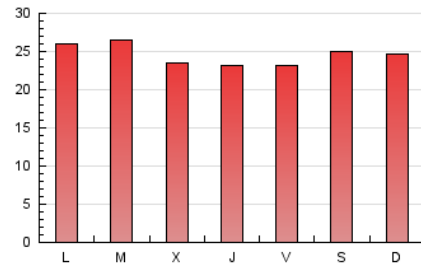

Nortes

1. Cifras totales y promedios (Nacional)

MES - AÑO	NAVEGADORES UNICOS	VISITAS	PAGINAS
Junio - 2021	40.715	57.690	73.775
PROMEDIO DIARIO	1.758	1.923	2.459
PROMEDIO LUNES-VIERNES	1.736	1.905	2.451
PROMEDIO SABADO-DOMINGO	1.818	1.973	2.482
PAGINAS / VISITAS	1,28		
DURACION MEDIA VISITAS	0:00:48		
DURACION MEDIA PAGINAS	0:02:51		

2. Secciones (Nacional)

	PAGINAS	%
HOME	6.030	8.17 %
RESTO	67.745	91.83 %

3. Por día del mes (Nacional)

Día	N. únicos	Visitas	Páginas	Día	N. únicos	Visitas	Páginas	Día	N. únicos	Visitas	Páginas
1	1.816	2.004	2.497	11	1.711	1.869	2.498	21	1.724	1.882	2.500
2	1.547	1.726	2.295	12	1.871	2.061	2.732	22	1.450	1.593	2.080
3	2.227	2.486	3.210	13	2.248	2.381	2.916	23	1.233	1.378	1.844
4	1.481	1.596	2.018	14	1.532	1.701	2.298	24	1.145	1.246	1.696
5	1.981	2.164	2.734	15	2.070	2.242	2.786	25	1.149	1.284	1.797
6	1.961	2.183	2.806	16	3.138	3.324	3.954	26	1.817	1.952	2.354
7	2.755	2.956	3.663	17	1.775	1.945	2.521	27	1.425	1.526	1.825
8	2.615	2.826	3.375	18	2.094	2.328	2.956	28	1.372	1.523	1.966
9	1.240	1.391	1.846	19	1.560	1.702	2.156	29	1.662	1.853	2.486
10	1.259	1.427	1.860	20	1.678	1.815	2.329	30	1.205	1.326	1.777

4. Gráficas (Nacional)

4.1 Por día de la semana (promedio)

N. únicos / Visitas (x 100)

Páginas (x 100)

4.2 Por franja horaria (promedio)

Visitas (x 1000)

Páginas (x 1000)

4.3 Por meses