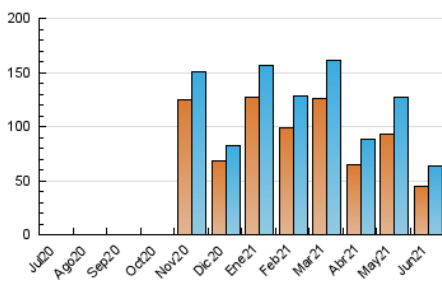

4.3 Por meses

N. únicos / Visitas (x 1000)