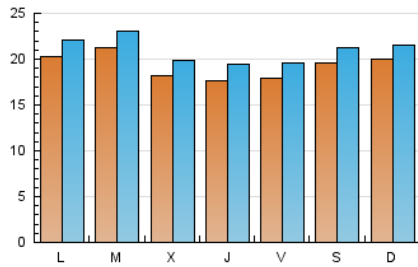

Nortes

1. Cifras totales y promedios (Nacional e Internacional)

MES - AÑO	NAVEGADORES UNICOS	VISITAS	PAGINAS
Junio - 2021	45.123	63.024	79.784
PROMEDIO DIARIO	1.928	2.101	2.659
PROMEDIO LUNES-VIERNES	1.910	2.087	2.654
PROMEDIO SABADO-DOMINGO	1.976	2.140	2.674
PAGINAS / VISITAS	1,27		
DURACION MEDIA VISITAS	0:00:46		
DURACION MEDIA PAGINAS	0:02:53		

2. Secciones (Nacional e Internacional)

	PAGINAS	%
HOME	6.228	7.81 %
RESTO	73.556	92.19 %

3. Por día del mes (Nacional e Internacional)

Día	N. únicos	Visitas	Páginas	Día	N. únicos	Visitas	Páginas	Día	N. únicos	Visitas	Páginas
1	2.139	2.340	2.878	11	1.922	2.089	2.731	21	1.869	2.037	2.668
2	1.760	1.948	2.538	12	2.066	2.264	2.972	22	1.519	1.670	2.172
3	2.432	2.703	3.451	13	2.494	2.638	3.216	23	1.270	1.419	1.902
4	1.624	1.744	2.179	14	1.720	1.897	2.538	24	1.197	1.300	1.760
5	2.157	2.353	2.948	15	2.229	2.406	2.974	25	1.198	1.336	1.854
6	2.178	2.412	3.056	16	3.333	3.524	4.169	26	1.866	2.004	2.416
7	3.104	3.321	4.070	17	1.959	2.135	2.742	27	1.458	1.561	1.867
8	3.004	3.233	3.817	18	2.422	2.663	3.308	28	1.413	1.566	2.015
9	1.500	1.671	2.158	19	1.731	1.880	2.375	29	1.713	1.907	2.554
10	1.455	1.628	2.077	20	1.857	2.006	2.541	30	1.245	1.369	1.838

4. Gráficas (Nacional e Internacional)

4.1 Por día de la semana (promedio)

N. únicos / Visitas (x 100)

Páginas (x 100)

4.2 Por franja horaria (promedio)

Visitas (x 1000)

Páginas (x 1000)

4.3 Por meses