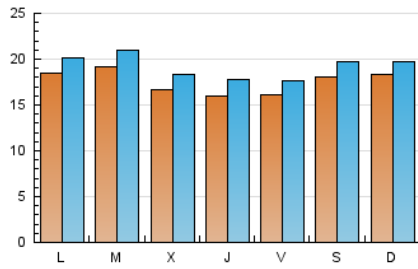

Nortes

1. Cifras totales y promedios (Nacional)

MES - AÑO	NAVEGADORES UNICOS	VISITAS	PAGINAS
Junio - 2021	40.715	57.690	73.775
PROMEDIO DIARIO	1.758	1.923	2.459
PROMEDIO LUNES-VIERNES	1.736	1.905	2.451
PROMEDIO SABADO-DOMINGO	1.818	1.973	2.482
PAGINAS / VISITAS	1,28		
DURACION MEDIA VISITAS	0:00:48		
DURACION MEDIA PAGINAS	0:02:51		

2. Secciones (Nacional)

	PAGINAS	%
HOME	6.030	8.17 %
RESTO	67.745	91.83 %

3. Por día del mes (Nacional)

Día	N. únicos	Visitas	Páginas	Día	N. únicos	Visitas	Páginas	Día	N. únicos	Visitas	Páginas
1	1.816	2.004	2.497	11	1.711	1.869	2.498	21	1.724	1.882	2.500
2	1.547	1.726	2.295	12	1.871	2.061	2.732	22	1.450	1.593	2.080
3	2.227	2.486	3.210	13	2.248	2.381	2.916	23	1.233	1.378	1.844
4	1.481	1.596	2.018	14	1.532	1.701	2.298	24	1.145	1.246	1.696
5	1.981	2.164	2.734	15	2.070	2.242	2.786	25	1.149	1.284	1.797
6	1.961	2.183	2.806	16	3.138	3.324	3.954	26	1.817	1.952	2.354
7	2.755	2.956	3.663	17	1.775	1.945	2.521	27	1.425	1.526	1.825
8	2.615	2.826	3.375	18	2.094	2.328	2.956	28	1.372	1.523	1.966
9	1.240	1.391	1.846	19	1.560	1.702	2.156	29	1.662	1.853	2.486
10	1.259	1.427	1.860	20	1.678	1.815	2.329	30	1.205	1.326	1.777

4. Gráficas (Nacional)

4.1 Por día de la semana (promedio)

N. únicos / Visitas (x 100)

Páginas (x 100)

4.2 Por franja horaria (promedio)

Visitas (x 1000)

Páginas (x 1000)

4.3 Por meses