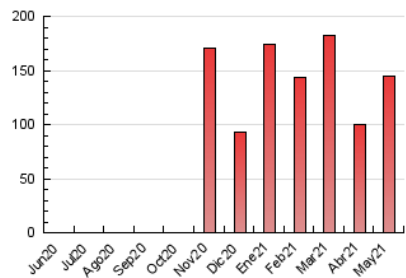

Páginas (x 1000)