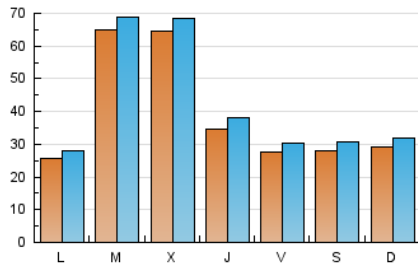

Nortes

1. Cifras totales y promedios (Nacional e Internacional)

MES - AÑO	NAVEGADORES UNICOS	VISITAS	PAGINAS
Mayo - 2021	92.400	127.611	155.934
PROMEDIO DIARIO	3.816	4.116	5.030
PROMEDIO LUNES-VIERNES	4.271	4.579	5.504
PROMEDIO SABADO-DOMINGO	2.862	3.146	4.036
PAGINAS / VISITAS	1,22		
DURACION MEDIA VISITAS	0:00:42		
DURACION MEDIA PAGINAS	0:03:11		

2. Secciones (Nacional e Internacional)

	PAGINAS	%
HOME	8.008	5.14 %
RESTO	147.926	94.86 %

3. Por día del mes (Nacional e Internacional)

Día	N. únicos	Visitas	Páginas	Día	N. únicos	Visitas	Páginas	Día	N. únicos	Visitas	Páginas
1	3.065	3.416	4.530	11	3.485	3.767	4.585	21	1.755	1.931	2.480
2	1.998	2.182	2.831	12	2.108	2.317	3.014	22	2.724	2.933	3.623
3	2.080	2.239	2.824	13	1.621	1.800	2.379	23	3.179	3.505	4.316
4	11.419	11.969	13.561	14	2.103	2.324	3.284	24	3.520	3.821	4.830
5	9.023	9.470	10.937	15	3.039	3.394	4.527	25	5.231	5.647	6.915
6	5.483	5.956	7.391	16	3.804	4.167	5.346	26	5.594	6.043	7.152
7	3.880	4.276	5.237	17	2.610	2.828	3.476	27	3.558	3.914	4.900
8	3.025	3.311	4.269	18	5.851	6.128	7.098	28	3.250	3.529	4.357
9	3.087	3.416	4.468	19	9.166	9.514	10.447	29	2.136	2.389	3.053
10	2.612	2.880	3.641	20	3.244	3.520	4.256	30	2.563	2.748	3.393
								31	2.093	2.277	2.814

4. Gráficas (Nacional e Internacional)

4.1 Por día de la semana (promedio)

N. únicos / Visitas (x 100)

Páginas (x 100)

4.2 Por franja horaria (promedio)

Visitas (x 1000)

Páginas (x 1000)

4.3 Por meses