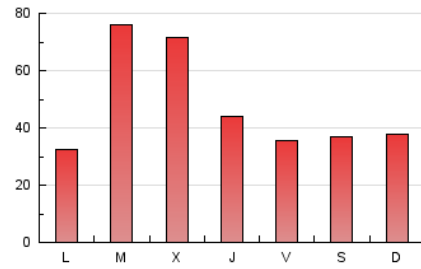

Nortes

1. Cifras totales y promedios (Nacional)

MES - AÑO	NAVEGADORES UNICOS	VISITAS	PAGINAS
Mayo - 2021	83.366	117.122	144.378
PROMEDIO DIARIO	3.490	3.778	4.657
PROMEDIO LUNES-VIERNES	3.917	4.211	5.098
PROMEDIO SABADO-DOMINGO	2.595	2.870	3.732
PAGINAS / VISITAS	1,23		
DURACION MEDIA VISITAS	0:00:44		
DURACION MEDIA PAGINAS	0:03:10		

2. Secciones (Nacional)

	PAGINAS	%
HOME	7.697	5.33 %
RESTO	136.681	94.67 %

3. Por día del mes (Nacional)

Día	N. únicos	Visitas	Páginas	Día	N. únicos	Visitas	Páginas	Día	N. únicos	Visitas	Páginas
1	2.741	3.086	4.167	11	3.229	3.506	4.300	21	1.565	1.736	2.258
2	1.764	1.938	2.559	12	1.923	2.126	2.780	22	2.503	2.701	3.362
3	1.865	2.016	2.579	13	1.440	1.611	2.166	23	2.924	3.238	4.026
4	10.903	11.424	12.957	14	1.899	2.113	3.044	24	3.258	3.552	4.524
5	8.607	9.021	10.446	15	2.712	3.057	4.160	25	4.930	5.334	6.569
6	5.133	5.591	7.000	16	3.446	3.800	4.935	26	5.230	5.658	6.721
7	3.556	3.932	4.864	17	2.387	2.600	3.216	27	3.277	3.623	4.567
8	2.758	3.027	3.962	18	5.375	5.652	6.587	28	2.989	3.261	4.061
9	2.837	3.158	4.172	19	7.499	7.786	8.600	29	1.920	2.166	2.820
10	2.393	2.647	3.388	20	2.898	3.160	3.847	30	2.348	2.529	3.154
								31	1.893	2.073	2.587

4. Gráficas (Nacional)

4.1 Por día de la semana (promedio)

N. únicos / Visitas (x 100)

Páginas (x 100)

4.2 Por franja horaria (promedio)

Visitas (x 1000)

Páginas (x 1000)

4.3 Por meses