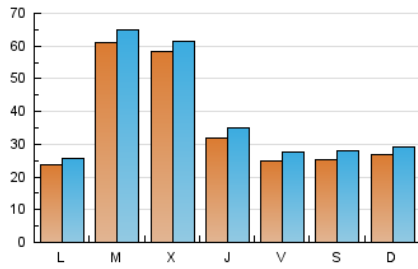

Nortes

1. Cifras totales y promedios (Nacional)

MES - AÑO	NAVEGADORES UNICOS	VISITAS	PAGINAS
Mayo - 2021	83.366	117.122	144.378
PROMEDIO DIARIO	3.490	3.778	4.657
PROMEDIO LUNES-VIERNES	3.917	4.211	5.098
PROMEDIO SABADO-DOMINGO	2.595	2.870	3.732
PAGINAS / VISITAS	1,23		
DURACION MEDIA VISITAS	0:00:44		
DURACION MEDIA PAGINAS	0:03:10		

2. Secciones (Nacional)

	PAGINAS	%
HOME	7.697	5.33 %
RESTO	136.681	94.67 %

3. Por día del mes (Nacional)

Día	N. únicos	Visitas	Páginas	Día	N. únicos	Visitas	Páginas	Día	N. únicos	Visitas	Páginas
1	2.741	3.086	4.167	11	3.229	3.506	4.300	21	1.565	1.736	2.258
2	1.764	1.938	2.559	12	1.923	2.126	2.780	22	2.503	2.701	3.362
3	1.865	2.016	2.579	13	1.440	1.611	2.166	23	2.924	3.238	4.026
4	10.903	11.424	12.957	14	1.899	2.113	3.044	24	3.258	3.552	4.524
5	8.607	9.021	10.446	15	2.712	3.057	4.160	25	4.930	5.334	6.569
6	5.133	5.591	7.000	16	3.446	3.800	4.935	26	5.230	5.658	6.721
7	3.556	3.932	4.864	17	2.387	2.600	3.216	27	3.277	3.623	4.567
8	2.758	3.027	3.962	18	5.375	5.652	6.587	28	2.989	3.261	4.061
9	2.837	3.158	4.172	19	7.499	7.786	8.600	29	1.920	2.166	2.820
10	2.393	2.647	3.388	20	2.898	3.160	3.847	30	2.348	2.529	3.154
								31	1.893	2.073	2.587

4. Gráficas (Nacional)

4.1 Por día de la semana (promedio)

N. únicos / Visitas (x 100)

Páginas (x 100)

4.2 Por franja horaria (promedio)

Visitas (x 1000)

Páginas (x 1000)

4.3 Por meses