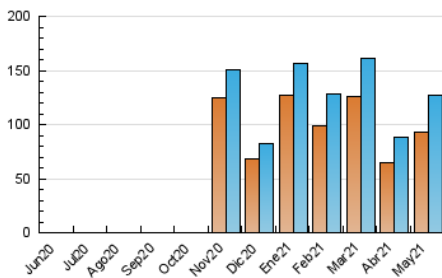

4.3 Por meses

N. únicos / Visitas (x 1000)