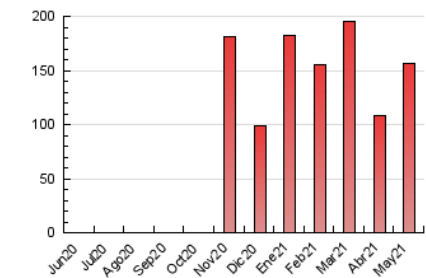

Páginas (x 1000)