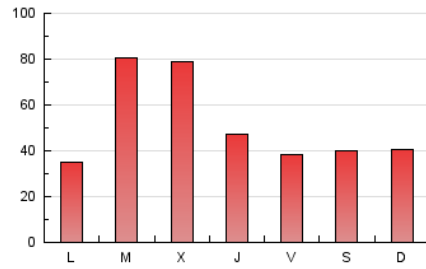

Nortes

1. Cifras totales y promedios (Nacional e Internacional)

MES - AÑO	NAVEGADORES UNICOS	VISITAS	PAGINAS
Mayo - 2021	92.400	127.611	155.934
PROMEDIO DIARIO	3.816	4.116	5.030
PROMEDIO LUNES-VIERNES	4.271	4.579	5.504
PROMEDIO SABADO-DOMINGO	2.862	3.146	4.036
PAGINAS / VISITAS	1,22		
DURACION MEDIA VISITAS	0:00:42		
DURACION MEDIA PAGINAS	0:03:11		

2. Secciones (Nacional e Internacional)

	PAGINAS	%
HOME	8.008	5.14 %
RESTO	147.926	94.86 %

3. Por día del mes (Nacional e Internacional)

Día	N. únicos	Visitas	Páginas	Día	N. únicos	Visitas	Páginas	Día	N. únicos	Visitas	Páginas
1	3.065	3.416	4.530	11	3.485	3.767	4.585	21	1.755	1.931	2.480
2	1.998	2.182	2.831	12	2.108	2.317	3.014	22	2.724	2.933	3.623
3	2.080	2.239	2.824	13	1.621	1.800	2.379	23	3.179	3.505	4.316
4	11.419	11.969	13.561	14	2.103	2.324	3.284	24	3.520	3.821	4.830
5	9.023	9.470	10.937	15	3.039	3.394	4.527	25	5.231	5.647	6.915
6	5.483	5.956	7.391	16	3.804	4.167	5.346	26	5.594	6.043	7.152
7	3.880	4.276	5.237	17	2.610	2.828	3.476	27	3.558	3.914	4.900
8	3.025	3.311	4.269	18	5.851	6.128	7.098	28	3.250	3.529	4.357
9	3.087	3.416	4.468	19	9.166	9.514	10.447	29	2.136	2.389	3.053
10	2.612	2.880	3.641	20	3.244	3.520	4.256	30	2.563	2.748	3.393
								31	2.093	2.277	2.814

4. Gráficas (Nacional e Internacional)

4.1 Por día de la semana (promedio)

N. únicos / Visitas (x 100)

Páginas (x 100)

4.2 Por franja horaria (promedio)

Visitas (x 1000)

Páginas (x 1000)

4.3 Por meses