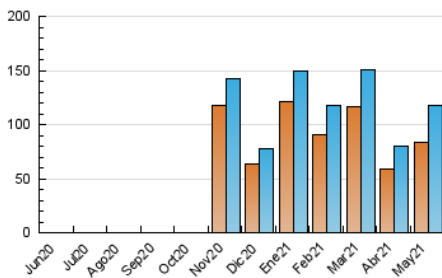

4.3 Por meses

N. únicos / Visitas (x 1000)