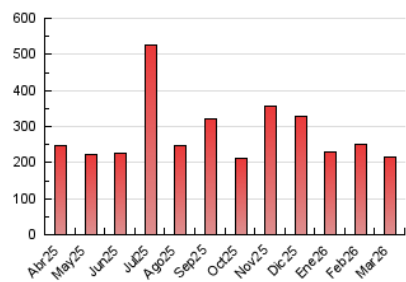

Páginas (x 1000)