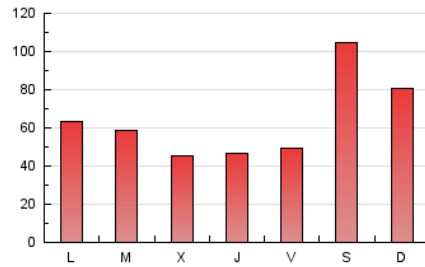

Nortes

1. Cifras totales y promedios (Nacional)

MES - AÑO	NAVEGADORES UNICOS	VISITAS	PAGINAS
Marzo - 2026	84.394	110.704	199.295
PROMEDIO DIARIO	3.337	3.644	6.429
PROMEDIO LUNES-VIERNES	2.520	2.801	5.325
PROMEDIO SABADO-DOMINGO	5.335	5.705	9.128
PAGINAS / VISITAS	1,76		
DURACION MEDIA VISITAS	0:01:50		
TIEMPO INTERACCIÓN MEDIO	0:01:09		

2. Secciones (Nacional)

	PAGINAS	%
HOME	16.434	8.25 %
RESTO	182.861	91.75 %

3. Por día del mes (Nacional)

Día	N. únicos	Visitas	Páginas	Día	N. únicos	Visitas	Páginas	Día	N. únicos	Visitas	Páginas
1	2.025	2.297	4.421	11	3.085	3.457	6.101	21	5.880	6.199	9.415
2	1.613	1.871	3.534	12	1.575	1.813	3.602	22	4.063	4.289	7.050
3	1.834	2.062	3.996	13	1.654	1.960	4.332	23	1.960	2.211	4.631
4	1.573	1.837	3.717	14	1.848	2.071	4.210	24	4.824	5.138	9.354
5	3.583	3.922	6.327	15	2.958	3.190	6.373	25	2.393	2.674	5.407
6	2.084	2.292	4.290	16	3.033	3.320	6.251	26	2.277	2.530	4.962
7	14.578	15.318	21.270	17	1.524	1.742	3.705	27	3.240	3.475	6.593
8	9.806	10.193	14.746	18	1.204	1.385	2.786	28	3.090	3.516	7.030
9	3.311	3.610	6.200	19	1.792	2.017	3.835	29	3.764	4.270	7.637
10	2.444	2.751	5.265	20	2.141	2.371	4.473	30	4.914	5.530	10.887
								31	3.372	3.649	6.895

4. Gráficas (Nacional)

4.1 Por día de la semana (promedio)

N. únicos / Visitas (x 100)

Páginas (x 100)

4.2 Por franja horaria (promedio)

Visitas_ (x 1000)

Páginas (x 1000)

4.3 Por meses