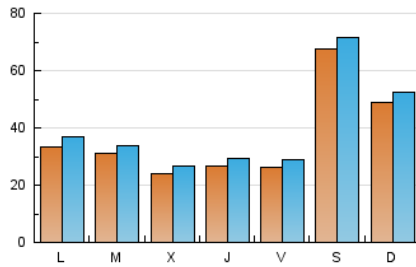

Nortes

1. Cifras totales y promedios (Nacional e Internacional)

MES - AÑO	NAVEGADORES UNICOS	VISITAS	PAGINAS
Marzo - 2026	94.088	122.904	216.575
PROMEDIO DIARIO	3.690	4.004	6.986
PROMEDIO LUNES-VIERNES	2.858	3.149	5.865
PROMEDIO SABADO-DOMINGO	5.723	6.093	9.728
PAGINAS / VISITAS	1,74		
DURACION MEDIA VISITAS	0:01:44		
TIEMPO INTERACCIÓN MEDIO	0:01:05		

2. Secciones (Nacional e Internacional)

	PAGINAS	%
HOME	18.692	8.63 %
RESTO	197.883	91.37 %

3. Por día del mes (Nacional e Internacional)

Día	N. únicos	Visitas	Páginas	Día	N. únicos	Visitas	Páginas	Día	N. únicos	Visitas	Páginas
1	2.394	2.676	4.987	11	3.518	3.900	6.708	21	6.298	6.685	10.048
2	1.935	2.205	4.009	12	1.969	2.219	4.192	22	4.439	4.683	7.607
3	2.146	2.390	4.434	13	1.991	2.311	4.875	23	2.281	2.555	5.151
4	1.869	2.139	4.168	14	2.133	2.368	4.658	24	5.152	5.441	9.893
5	3.947	4.303	6.861	15	3.266	3.506	6.822	25	2.759	3.011	5.985
6	2.411	2.629	4.812	16	3.358	3.675	6.776	26	2.574	2.789	5.465
7	15.106	15.688	22.177	17	1.809	2.036	4.148	27	3.601	3.827	7.191
8	10.294	10.718	15.462	18	1.498	1.687	3.225	28	3.465	3.892	7.629
9	3.691	4.037	6.768	19	2.106	2.343	4.361	29	4.115	4.623	8.166
10	2.783	3.097	5.896	20	2.476	2.722	5.025	30	5.307	5.968	11.583
								31	3.685	3.989	7.493

4. Gráficas (Nacional e Internacional)

4.1 Por día de la semana (promedio)

N. únicos / Visitas (x 100)

Páginas (x 100)

4.2 Por franja horaria (promedio)

Visitas_ (x 1000)

Páginas (x 1000)

4.3 Por meses