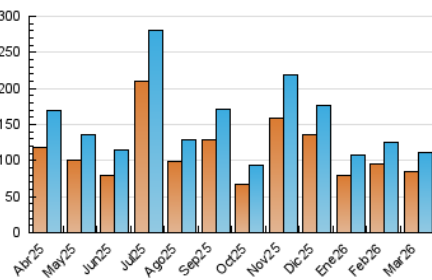

Nortes

1. Cifras totales y promedios (Nacional)

MES - AÑO	NAVEGADORES UNICOS	VISITAS	PAGINAS
Marzo - 2026	84.394	110.704	199.295
PROMEDIO DIARIO	3.337	3.644	6.429
PROMEDIO LUNES-VIERNES	2.520	2.801	5.325
PROMEDIO SABADO-DOMINGO	5.335	5.705	9.128
PAGINAS / VISITAS	1,76		
DURACION MEDIA VISITAS	0:01:50		
TIEMPO INTERACCIÓN MEDIO	0:01:09		

2. Secciones (Nacional)

	PAGINAS	%
HOME	16.434	8.25 %
RESTO	182.861	91.75 %

3. Por día del mes (Nacional)

Día	N. únicos	Visitas	Páginas	Día	N. únicos	Visitas	Páginas	Día	N. únicos	Visitas	Páginas
1	2.025	2.297	4.421	11	3.085	3.457	6.101	21	5.880	6.199	9.415
2	1.613	1.871	3.534	12	1.575	1.813	3.602	22	4.063	4.289	7.050
3	1.834	2.062	3.996	13	1.654	1.960	4.332	23	1.960	2.211	4.631
4	1.573	1.837	3.717	14	1.848	2.071	4.210	24	4.824	5.138	9.354
5	3.583	3.922	6.327	15	2.958	3.190	6.373	25	2.393	2.674	5.407
6	2.084	2.292	4.290	16	3.033	3.320	6.251	26	2.277	2.530	4.962
7	14.578	15.318	21.270	17	1.524	1.742	3.705	27	3.240	3.475	6.593
8	9.806	10.193	14.746	18	1.204	1.385	2.786	28	3.090	3.516	7.030
9	3.311	3.610	6.200	19	1.792	2.017	3.835	29	3.764	4.270	7.637
10	2.444	2.751	5.265	20	2.141	2.371	4.473	30	4.914	5.530	10.887
								31	3.372	3.649	6.895

4. Gráficas (Nacional)

4.1 Por día de la semana (promedio)

N. únicos / Visitas (x 100)

Páginas (x 100)

4.2 Por franja horaria (promedio)

Visitas_ (x 1000)

Páginas (x 1000)

4.3 Por meses

N. únicos / Visitas (x 1000)

Páginas (x 1000)

5. Observaciones

Este Medio Electrónico de Comunicación ha sido medido por la herramienta Google Analytics de Google (GA4).

6. Definiciones básicas (Para más información ver Normas Técnicas para el Control de los Medios Electrónicos de Comunicación)