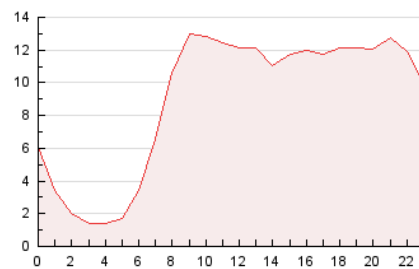

2. Secciones (Nacional e Internacional)

	PAGINAS	%
HOME	18.692	8.63 %
RESTO	197.883	91.37 %

3. Por día del mes (Nacional e Internacional)

Día	N. únicos	Visitas	Páginas	Día	N. únicos	Visitas	Páginas	Día	N. únicos	Visitas	Páginas
1	2.394	2.676	4.987	11	3.518	3.900	6.708	21	6.298	6.685	10.048
2	1.935	2.205	4.009	12	1.969	2.219	4.192	22	4.439	4.683	7.607
3	2.146	2.390	4.434	13	1.991	2.311	4.875	23	2.281	2.555	5.151
4	1.869	2.139	4.168	14	2.133	2.368	4.658	24	5.152	5.441	9.893
5	3.947	4.303	6.861	15	3.266	3.506	6.822	25	2.759	3.011	5.985
6	2.411	2.629	4.812	16	3.358	3.675	6.776	26	2.574	2.789	5.465
7	15.106	15.688	22.177	17	1.809	2.036	4.148	27	3.601	3.827	7.191
8	10.294	10.718	15.462	18	1.498	1.687	3.225	28	3.465	3.892	7.629
9	3.691	4.037	6.768	19	2.106	2.343	4.361	29	4.115	4.623	8.166
10	2.783	3.097	5.896	20	2.476	2.722	5.025	30	5.307	5.968	11.583
								31	3.685	3.989	7.493

4. Gráficas (Nacional e Internacional)

4.1 Por día de la semana (promedio)

N. únicos / Visitas (x 100)

Páginas (x 100)

4.2 Por franja horaria (promedio)

Visitas_ (x 1000)

Páginas (x 1000)

4.3 Por meses