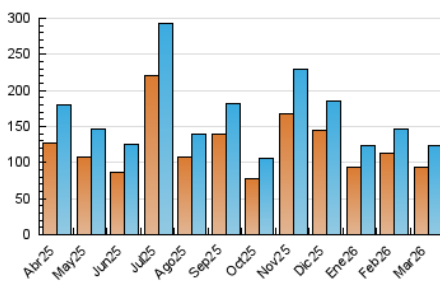

4.3 Por meses

N. únicos / Visitas (x 1000)