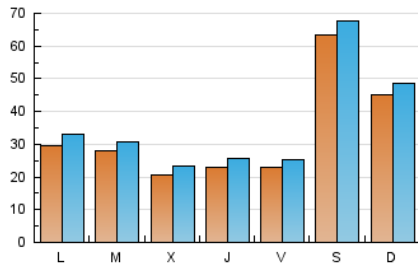

Nortes

1. Cifras totales y promedios (Nacional)

MES - AÑO	NAVEGADORES UNICOS	VISITAS	PAGINAS
Marzo - 2026	84.394	110.704	199.295
PROMEDIO DIARIO	3.337	3.644	6.429
PROMEDIO LUNES-VIERNES	2.520	2.801	5.325
PROMEDIO SABADO-DOMINGO	5.335	5.705	9.128
PAGINAS / VISITAS	1,76		
DURACION MEDIA VISITAS	0:01:50		
TIEMPO INTERACCIÓN MEDIO	0:01:09		

2. Secciones (Nacional)

	PAGINAS	%
HOME	16.434	8.25 %
RESTO	182.861	91.75 %

3. Por día del mes (Nacional)

Día	N. únicos	Visitas	Páginas	Día	N. únicos	Visitas	Páginas	Día	N. únicos	Visitas	Páginas
1	2.025	2.297	4.421	11	3.085	3.457	6.101	21	5.880	6.199	9.415
2	1.613	1.871	3.534	12	1.575	1.813	3.602	22	4.063	4.289	7.050
3	1.834	2.062	3.996	13	1.654	1.960	4.332	23	1.960	2.211	4.631
4	1.573	1.837	3.717	14	1.848	2.071	4.210	24	4.824	5.138	9.354
5	3.583	3.922	6.327	15	2.958	3.190	6.373	25	2.393	2.674	5.407
6	2.084	2.292	4.290	16	3.033	3.320	6.251	26	2.277	2.530	4.962
7	14.578	15.318	21.270	17	1.524	1.742	3.705	27	3.240	3.475	6.593
8	9.806	10.193	14.746	18	1.204	1.385	2.786	28	3.090	3.516	7.030
9	3.311	3.610	6.200	19	1.792	2.017	3.835	29	3.764	4.270	7.637
10	2.444	2.751	5.265	20	2.141	2.371	4.473	30	4.914	5.530	10.887
								31	3.372	3.649	6.895

4. Gráficas (Nacional)

4.1 Por día de la semana (promedio)

N. únicos / Visitas (x 100)

Páginas (x 100)

4.2 Por franja horaria (promedio)

Visitas_ (x 1000)

Páginas (x 1000)

4.3 Por meses