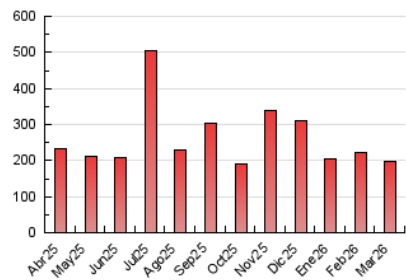

Nortes

1. Cifras totales y promedios (Nacional)

MES - AÑO	NAVEGADORES UNICOS	VISITAS	PAGINAS
Marzo - 2026	84.394	110.704	199.295
PROMEDIO DIARIO	3.337	3.644	6.429
PROMEDIO LUNES-VIERNES	2.520	2.801	5.325
PROMEDIO SABADO-DOMINGO	5.335	5.705	9.128
PAGINAS / VISITAS	1,76		
DURACION MEDIA VISITAS	0:01:50		
TIEMPO INTERACCIÓN MEDIO	0:01:09		

2. Secciones (Nacional)

	PAGINAS	%
HOME	16.434	8.25 %
RESTO	182.861	91.75 %

3. Por día del mes (Nacional)

Día	N. únicos	Visitas	Páginas	Día	N. únicos	Visitas	Páginas	Día	N. únicos	Visitas	Páginas
1	2.025	2.297	4.421	11	3.085	3.457	6.101	21	5.880	6.199	9.415
2	1.613	1.871	3.534	12	1.575	1.813	3.602	22	4.063	4.289	7.050
3	1.834	2.062	3.996	13	1.654	1.960	4.332	23	1.960	2.211	4.631
4	1.573	1.837	3.717	14	1.848	2.071	4.210	24	4.824	5.138	9.354
5	3.583	3.922	6.327	15	2.958	3.190	6.373	25	2.393	2.674	5.407
6	2.084	2.292	4.290	16	3.033	3.320	6.251	26	2.277	2.530	4.962
7	14.578	15.318	21.270	17	1.524	1.742	3.705	27	3.240	3.475	6.593
8	9.806	10.193	14.746	18	1.204	1.385	2.786	28	3.090	3.516	7.030
9	3.311	3.610	6.200	19	1.792	2.017	3.835	29	3.764	4.270	7.637
10	2.444	2.751	5.265	20	2.141	2.371	4.473	30	4.914	5.530	10.887
								31	3.372	3.649	6.895

4. Gráficas (Nacional)

4.1 Por día de la semana (promedio)

N. únicos / Visitas (x 100)

Páginas (x 100)

4.2 Por franja horaria (promedio)

Visitas_ (x 1000)

Páginas (x 1000)

4.3 Por meses

N. únicos / Visitas (x 1000)

Páginas (x 1000)

5. Observaciones

Este Medio Electrónico de Comunicación ha sido medido por la herramienta Google Analytics de Google (GA4).

6. Definiciones básicas (Para más información ver Normas Técnicas para el Control de los Medios Electrónicos de Comunicación)