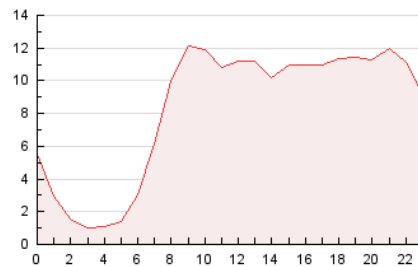

2. Secciones (Nacional)

	PAGINAS	%
HOME	16.434	8.25 %
RESTO	182.861	91.75 %

3. Por día del mes (Nacional)

Día	N. únicos	Visitas	Páginas	Día	N. únicos	Visitas	Páginas	Día	N. únicos	Visitas	Páginas
1	2.025	2.297	4.421	11	3.085	3.457	6.101	21	5.880	6.199	9.415
2	1.613	1.871	3.534	12	1.575	1.813	3.602	22	4.063	4.289	7.050
3	1.834	2.062	3.996	13	1.654	1.960	4.332	23	1.960	2.211	4.631
4	1.573	1.837	3.717	14	1.848	2.071	4.210	24	4.824	5.138	9.354
5	3.583	3.922	6.327	15	2.958	3.190	6.373	25	2.393	2.674	5.407
6	2.084	2.292	4.290	16	3.033	3.320	6.251	26	2.277	2.530	4.962
7	14.578	15.318	21.270	17	1.524	1.742	3.705	27	3.240	3.475	6.593
8	9.806	10.193	14.746	18	1.204	1.385	2.786	28	3.090	3.516	7.030
9	3.311	3.610	6.200	19	1.792	2.017	3.835	29	3.764	4.270	7.637
10	2.444	2.751	5.265	20	2.141	2.371	4.473	30	4.914	5.530	10.887
								31	3.372	3.649	6.895

4. Gráficas (Nacional)

4.1 Por día de la semana (promedio)

N. únicos / Visitas (x 100)

Páginas (x 100)

4.2 Por franja horaria (promedio)

Visitas_ (x 1000)

Páginas (x 1000)

4.3 Por meses