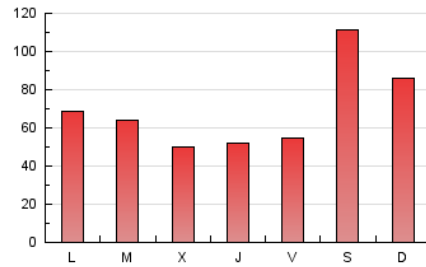

Nortes

1. Cifras totales y promedios (Nacional e Internacional)

MES - AÑO	NAVEGADORES UNICOS	VISITAS	PAGINAS
Marzo - 2026	94.088	122.904	216.575
PROMEDIO DIARIO	3.690	4.004	6.986
PROMEDIO LUNES-VIERNES	2.858	3.149	5.865
PROMEDIO SABADO-DOMINGO	5.723	6.093	9.728
PAGINAS / VISITAS	1,74		
DURACION MEDIA VISITAS	0:01:44		
TIEMPO INTERACCIÓN MEDIO	0:01:05		

2. Secciones (Nacional e Internacional)

	PAGINAS	%
HOME	18.692	8.63 %
RESTO	197.883	91.37 %

3. Por día del mes (Nacional e Internacional)

Día	N. únicos	Visitas	Páginas	Día	N. únicos	Visitas	Páginas	Día	N. únicos	Visitas	Páginas
1	2.394	2.676	4.987	11	3.518	3.900	6.708	21	6.298	6.685	10.048
2	1.935	2.205	4.009	12	1.969	2.219	4.192	22	4.439	4.683	7.607
3	2.146	2.390	4.434	13	1.991	2.311	4.875	23	2.281	2.555	5.151
4	1.869	2.139	4.168	14	2.133	2.368	4.658	24	5.152	5.441	9.893
5	3.947	4.303	6.861	15	3.266	3.506	6.822	25	2.759	3.011	5.985
6	2.411	2.629	4.812	16	3.358	3.675	6.776	26	2.574	2.789	5.465
7	15.106	15.688	22.177	17	1.809	2.036	4.148	27	3.601	3.827	7.191
8	10.294	10.718	15.462	18	1.498	1.687	3.225	28	3.465	3.892	7.629
9	3.691	4.037	6.768	19	2.106	2.343	4.361	29	4.115	4.623	8.166
10	2.783	3.097	5.896	20	2.476	2.722	5.025	30	5.307	5.968	11.583
								31	3.685	3.989	7.493

4. Gráficas (Nacional e Internacional)

4.1 Por día de la semana (promedio)

N. únicos / Visitas (x 100)

Páginas (x 100)

4.2 Por franja horaria (promedio)

Visitas_ (x 1000)

Páginas (x 1000)

4.3 Por meses