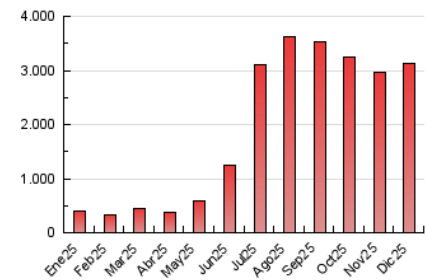

Páginas (x 1000)