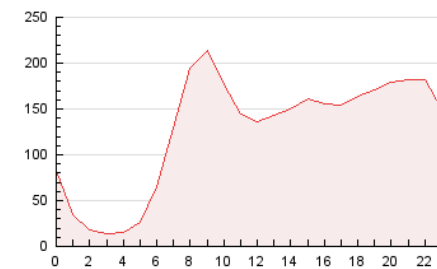

2. Secciones (Nacional)

	PAGINAS	%
HOME	49.781	1.65 %
RESTO	2.959.450	98.35 %

3. Por día del mes (Nacional)

Día	N. únicos	Visitas	Páginas	Día	N. únicos	Visitas	Páginas	Día	N. únicos	Visitas	Páginas
1	33.871	58.483	93.902	11	33.129	56.866	93.530	21	33.894	61.055	97.900
2	34.474	61.006	100.422	12	33.960	57.336	91.606	22	40.718	71.948	117.215
3	39.070	66.270	105.716	13	34.578	59.421	97.077	23	33.455	58.236	97.060
4	39.350	63.748	102.689	14	34.463	60.020	97.439	24	28.566	49.165	78.402
5	47.093	71.154	107.164	15	35.105	61.605	101.813	25	28.787	50.793	80.803
6	33.849	57.389	88.639	16	42.089	70.365	117.871	26	30.717	55.307	88.218
7	41.983	65.445	96.748	17	37.834	64.453	106.216	27	30.828	56.144	92.211
8	45.429	69.396	103.563	18	35.838	60.102	98.801	28	30.589	55.267	90.854
9	37.459	64.784	104.476	19	33.755	57.224	91.997	29	31.124	55.812	90.884
10	34.952	62.516	103.860	20	33.299	57.997	92.333	30	33.841	57.901	91.747
								31	33.090	55.765	88.075

4. Gráficas (Nacional)

4.1 Por día de la semana (promedio)

N. únicos / Visitas (x 100)

Páginas (x 100)

4.2 Por franja horaria (promedio)

Visitas_ (x 1000)

Páginas (x 1000)

4.3 Por meses