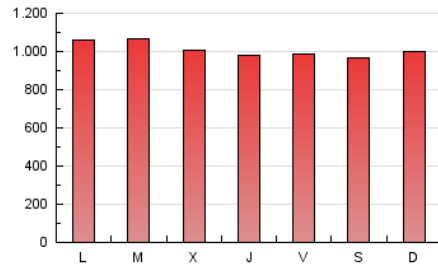

1. Cifras totales y promedios (Nacional e Internacional)

MES - AÑO	NAVEGADORES UNICOS	VISITAS	PAGINAS
Diciembre - 2025	288.479	1.825.017	3.132.512
PROMEDIO DIARIO	37.115	63.199	101.294
PROMEDIO LUNES-VIERNES	37.544	63.653	102.297
PROMEDIO SABADO-DOMINGO	35.881	61.895	98.413
PAGINAS / VISITAS	1,60		
DURACION MEDIA VISITAS	0:01:51		
TIEMPO INTERACCIÓN MEDIO	0:01:05		

2. Secciones (Nacional e Internacional)

	PAGINAS	%
HOME	51.628	1.64 %
RESTO	3.088.496	98.36 %

3. Por día del mes (Nacional e Internacional)

Día	N. únicos	Visitas	Páginas	Día	N. únicos	Visitas	Páginas	Día	N. únicos	Visitas	Páginas
1	35.538	61.210	98.206	11	34.857	59.589	97.851	21	35.392	63.516	101.581
2	36.189	63.784	104.657	12	35.673	60.002	95.684	22	42.467	74.755	121.525
3	40.901	69.069	109.894	13	36.252	62.157	101.301	23	35.212	60.908	101.116
4	41.098	66.414	106.977	14	36.124	62.737	101.774	24	30.121	51.523	82.009
5	48.909	74.068	111.607	15	36.836	64.360	105.987	25	30.286	53.153	84.365
6	35.671	60.369	93.225	16	43.857	73.129	122.009	26	32.365	57.889	92.124
7	43.933	68.969	101.791	17	39.563	67.643	110.376	27	32.470	58.823	96.244
8	47.286	72.411	108.077	18	37.347	62.499	102.611	28	32.396	58.234	95.562
9	39.321	68.082	109.164	19	35.187	59.491	95.460	29	33.027	58.888	95.622
10	36.792	65.428	108.513	20	34.809	60.358	95.823	30	35.778	61.012	96.442
								31	34.907	58.708	92.547

4. Gráficas (Nacional e Internacional)

4.1 Por día de la semana (promedio)

N. únicos / Visitas (x 100)

Páginas (x 100)

4.2 Por franja horaria (promedio)

Visitas_ (x 1000)

Páginas (x 1000)

4.3 Por meses