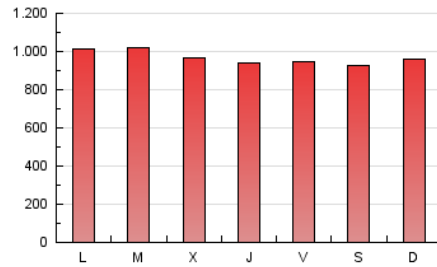

1. Cifras totales y promedios (Nacional)

MES - AÑO	NAVEGADORES UNICOS	VISITAS	PAGINAS
Diciembre - 2025	269.538	1.743.536	3.000.513
PROMEDIO DIARIO	35.393	60.418	97.072
PROMEDIO LUNES-VIERNES	35.813	60.880	98.088
PROMEDIO SABADO-DOMINGO	34.185	59.092	94.150
PAGINAS / VISITAS	1,61		
DURACION MEDIA VISITAS	0:01:52		
TIEMPO INTERACCIÓN MEDIO	0:01:05		

2. Secciones (Nacional)

	PAGINAS	%
HOME	49.781	1.65 %
RESTO	2.959.450	98.35 %

3. Por día del mes (Nacional)

Día	N. únicos	Visitas	Páginas	Día	N. únicos	Visitas	Páginas	Día	N. únicos	Visitas	Páginas
1	33.871	58.483	93.902	11	33.129	56.866	93.530	21	33.894	61.055	97.900
2	34.474	61.006	100.422	12	33.960	57.336	91.606	22	40.718	71.948	117.215
3	39.070	66.270	105.716	13	34.578	59.421	97.077	23	33.455	58.236	97.060
4	39.350	63.748	102.689	14	34.463	60.020	97.439	24	28.566	49.165	78.402
5	47.093	71.154	107.164	15	35.105	61.605	101.813	25	28.787	50.793	80.803
6	33.849	57.389	88.639	16	42.089	70.365	117.871	26	30.717	55.307	88.218
7	41.983	65.445	96.748	17	37.834	64.453	106.216	27	30.828	56.144	92.211
8	45.429	69.396	103.563	18	35.838	60.102	98.801	28	30.589	55.267	90.854
9	37.459	64.784	104.476	19	33.755	57.224	91.997	29	31.124	55.812	90.884
10	34.952	62.516	103.860	20	33.299	57.997	92.333	30	33.841	57.901	91.747
								31	33.090	55.765	88.075

4. Gráficas (Nacional)

4.1 Por día de la semana (promedio)

N. únicos / Visitas (x 100)

Páginas (x 100)

4.2 Por franja horaria (promedio)

Visitas_ (x 1000)

Páginas (x 1000)

4.3 Por meses