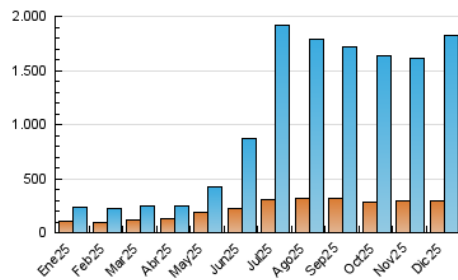

4.3 Por meses

N. únicos / Visitas (x 1000)