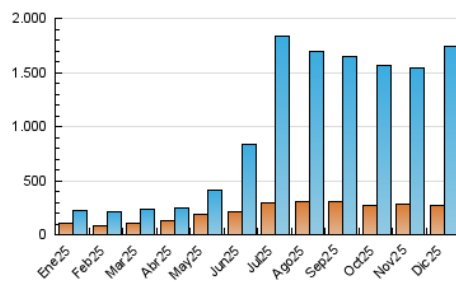

2. Secciones (Nacional)

	PAGINAS	%
HOME	49.781	1.65 %
RESTO	2.959.450	98.35 %

3. Por día del mes (Nacional)

Día	N. únicos	Visitas	Páginas	Día	N. únicos	Visitas	Páginas	Día	N. únicos	Visitas	Páginas
1	33.871	58.483	93.902	11	33.129	56.866	93.530	21	33.894	61.055	97.900
2	34.474	61.006	100.422	12	33.960	57.336	91.606	22	40.718	71.948	117.215
3	39.070	66.270	105.716	13	34.578	59.421	97.077	23	33.455	58.236	97.060
4	39.350	63.748	102.689	14	34.463	60.020	97.439	24	28.566	49.165	78.402
5	47.093	71.154	107.164	15	35.105	61.605	101.813	25	28.787	50.793	80.803
6	33.849	57.389	88.639	16	42.089	70.365	117.871	26	30.717	55.307	88.218
7	41.983	65.445	96.748	17	37.834	64.453	106.216	27	30.828	56.144	92.211
8	45.429	69.396	103.563	18	35.838	60.102	98.801	28	30.589	55.267	90.854
9	37.459	64.784	104.476	19	33.755	57.224	91.997	29	31.124	55.812	90.884
10	34.952	62.516	103.860	20	33.299	57.997	92.333	30	33.841	57.901	91.747
								31	33.090	55.765	88.075

4. Gráficas (Nacional)

4.1 Por día de la semana (promedio)

N. únicos / Visitas (x 100)

Páginas (x 100)

4.2 Por franja horaria (promedio)

Visitas_ (x 1000)

Páginas (x 1000)

4.3 Por meses

N. únicos / Visitas (x 1000)

Páginas (x 1000)

5. Observaciones

Este Medio Electrónico de Comunicación ha sido medido por la herramienta Google Analytics de Google (GA4).

6. Definiciones básicas (Para más información ver Normas Técnicas para el Control de los Medios Electrónicos de Comunicación)

Visita:

Una secuencia ininterrumpida de páginas servidas a un usuario válido. Si dicho usuario no realiza peticiones de páginas en un periodo de tiempo (30 min) la siguiente petición constituirá el inicio de una nueva visita.