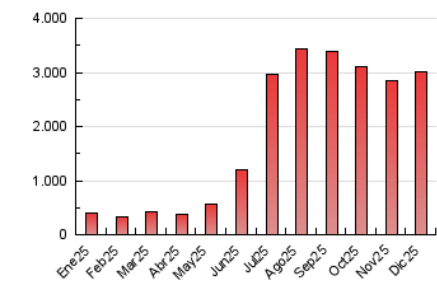

2. Secciones (Nacional)

	PAGINAS	%
HOME	49.781	1.65 %
RESTO	2.959.450	98.35 %

3. Por día del mes (Nacional)

Día	N. únicos	Visitas	Páginas	Día	N. únicos	Visitas	Páginas	Día	N. únicos	Visitas	Páginas
1	33.871	58.483	93.902	11	33.129	56.866	93.530	21	33.894	61.055	97.900
2	34.474	61.006	100.422	12	33.960	57.336	91.606	22	40.718	71.948	117.215
3	39.070	66.270	105.716	13	34.578	59.421	97.077	23	33.455	58.236	97.060
4	39.350	63.748	102.689	14	34.463	60.020	97.439	24	28.566	49.165	78.402
5	47.093	71.154	107.164	15	35.105	61.605	101.813	25	28.787	50.793	80.803
6	33.849	57.389	88.639	16	42.089	70.365	117.871	26	30.717	55.307	88.218
7	41.983	65.445	96.748	17	37.834	64.453	106.216	27	30.828	56.144	92.211
8	45.429	69.396	103.563	18	35.838	60.102	98.801	28	30.589	55.267	90.854
9	37.459	64.784	104.476	19	33.755	57.224	91.997	29	31.124	55.812	90.884
10	34.952	62.516	103.860	20	33.299	57.997	92.333	30	33.841	57.901	91.747
								31	33.090	55.765	88.075

4. Gráficas (Nacional)

4.1 Por día de la semana (promedio)

N. únicos / Visitas (x 100)

Páginas (x 100)

4.2 Por franja horaria (promedio)

Visitas_ (x 1000)

Páginas (x 1000)

4.3 Por meses

N. únicos / Visitas (x 1000)

Páginas (x 1000)

5. Observaciones

Este Medio Electrónico de Comunicación ha sido medido por la herramienta Google Analytics de Google (GA4).

6. Definiciones básicas (Para más información ver Normas Técnicas para el Control de los Medios Electrónicos de Comunicación)