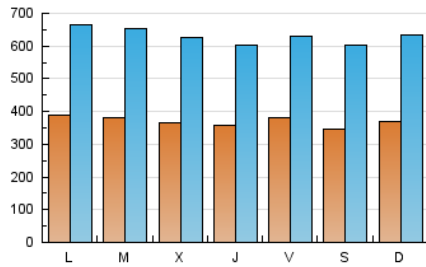

1. Cifras totales y promedios (Nacional e Internacional)

MES - AÑO	NAVEGADORES UNICOS	VISITAS	PAGINAS
Diciembre - 2025	288.479	1.825.017	3.132.512
PROMEDIO DIARIO	37.115	63.199	101.294
PROMEDIO LUNES-VIERNES	37.544	63.653	102.297
PROMEDIO SABADO-DOMINGO	35.881	61.895	98.413
PAGINAS / VISITAS	1,60		
DURACION MEDIA VISITAS	0:01:51		
TIEMPO INTERACCIÓN MEDIO	0:01:05		

2. Secciones (Nacional e Internacional)

	PAGINAS	%
HOME	51.628	1.64 %
RESTO	3.088.496	98.36 %

3. Por día del mes (Nacional e Internacional)

Día	N. únicos	Visitas	Páginas	Día	N. únicos	Visitas	Páginas	Día	N. únicos	Visitas	Páginas
1	35.538	61.210	98.206	11	34.857	59.589	97.851	21	35.392	63.516	101.581
2	36.189	63.784	104.657	12	35.673	60.002	95.684	22	42.467	74.755	121.525
3	40.901	69.069	109.894	13	36.252	62.157	101.301	23	35.212	60.908	101.116
4	41.098	66.414	106.977	14	36.124	62.737	101.774	24	30.121	51.523	82.009
5	48.909	74.068	111.607	15	36.836	64.360	105.987	25	30.286	53.153	84.365
6	35.671	60.369	93.225	16	43.857	73.129	122.009	26	32.365	57.889	92.124
7	43.933	68.969	101.791	17	39.563	67.643	110.376	27	32.470	58.823	96.244
8	47.286	72.411	108.077	18	37.347	62.499	102.611	28	32.396	58.234	95.562
9	39.321	68.082	109.164	19	35.187	59.491	95.460	29	33.027	58.888	95.622
10	36.792	65.428	108.513	20	34.809	60.358	95.823	30	35.778	61.012	96.442
								31	34.907	58.708	92.547

4. Gráficas (Nacional e Internacional)

4.1 Por día de la semana (promedio)

N. únicos / Visitas (x 100)

Páginas (x 100)

4.2 Por franja horaria (promedio)

Visitas_ (x 1000)

Páginas (x 1000)

4.3 Por meses