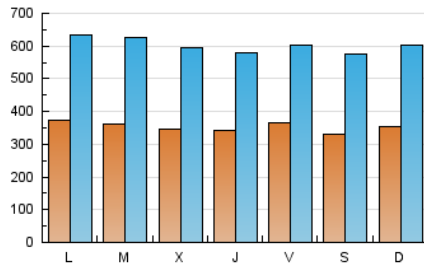

1. Cifras totales y promedios (Nacional)

MES - AÑO	NAVEGADORES UNICOS	VISITAS	PAGINAS
Diciembre - 2025	269.538	1.743.536	3.000.513
PROMEDIO DIARIO	35.393	60.418	97.072
PROMEDIO LUNES-VIERNES	35.813	60.880	98.088
PROMEDIO SABADO-DOMINGO	34.185	59.092	94.150
PAGINAS / VISITAS	1,61		
DURACION MEDIA VISITAS	0:01:52		
TIEMPO INTERACCIÓN MEDIO	0:01:05		

2. Secciones (Nacional)

	PAGINAS	%
HOME	49.781	1.65 %
RESTO	2.959.450	98.35 %

3. Por día del mes (Nacional)

Día	N. únicos	Visitas	Páginas	Día	N. únicos	Visitas	Páginas	Día	N. únicos	Visitas	Páginas
1	33.871	58.483	93.902	11	33.129	56.866	93.530	21	33.894	61.055	97.900
2	34.474	61.006	100.422	12	33.960	57.336	91.606	22	40.718	71.948	117.215
3	39.070	66.270	105.716	13	34.578	59.421	97.077	23	33.455	58.236	97.060
4	39.350	63.748	102.689	14	34.463	60.020	97.439	24	28.566	49.165	78.402
5	47.093	71.154	107.164	15	35.105	61.605	101.813	25	28.787	50.793	80.803
6	33.849	57.389	88.639	16	42.089	70.365	117.871	26	30.717	55.307	88.218
7	41.983	65.445	96.748	17	37.834	64.453	106.216	27	30.828	56.144	92.211
8	45.429	69.396	103.563	18	35.838	60.102	98.801	28	30.589	55.267	90.854
9	37.459	64.784	104.476	19	33.755	57.224	91.997	29	31.124	55.812	90.884
10	34.952	62.516	103.860	20	33.299	57.997	92.333	30	33.841	57.901	91.747
								31	33.090	55.765	88.075

4. Gráficas (Nacional)

4.1 Por día de la semana (promedio)

N. únicos / Visitas (x 100)

Páginas (x 100)

4.2 Por franja horaria (promedio)

Visitas_ (x 1000)

Páginas (x 1000)

4.3 Por meses