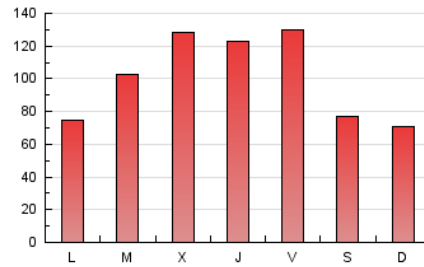

1. Cifras totales y promedios (Nacional)

MES - AÑO	NAVEGADORES UNICOS	VISITAS	PAGINAS
Diciembre - 2022	93.841	310.114	315.452
PROMEDIO DIARIO	7.194	10.004	10.176
PROMEDIO LUNES-VIERNES	7.809	11.104	11.307
PROMEDIO SABADO-DOMINGO	5.690	7.314	7.411
PAGINAS / VISITAS	1,02		
DURACION MEDIA VISITAS	0:01:02		
DURACION MEDIA PAGINAS	0:01:58		

2. Secciones (Nacional)

	PAGINAS	%
HOME	37.474	11.88 %
RESTO	277.978	88.12 %

3. Por día del mes (Nacional)

Día	N. únicos	Visitas	Páginas	Día	N. únicos	Visitas	Páginas	Día	N. únicos	Visitas	Páginas
1	9.227	12.813	15.946	11	6.388	7.946	7.864	21	7.373	10.978	10.064
2	10.633	14.977	28.138	12	6.967	9.529	9.571	22	7.131	10.572	9.925
3	7.067	8.910	10.572	13	6.127	8.992	7.540	23	5.160	8.167	6.316
4	7.204	9.014	10.747	14	7.541	11.172	10.283	24	3.649	5.102	3.483
5	6.982	9.352	9.804	15	8.658	12.136	11.846	25	3.572	4.718	3.176
6	9.683	12.847	13.255	16	8.204	12.200	11.524	26	2.406	3.150	3.457
7	13.065	17.474	17.119	17	6.691	8.743	8.604	27	8.124	11.876	11.127
8	10.901	13.886	12.253	18	5.009	6.569	6.411	28	8.940	13.008	13.948
9	6.511	10.102	8.040	19	5.157	7.753	7.063	29	7.877	11.486	11.343
10	5.178	6.584	8.147	20	6.617	9.652	9.106	30	8.512	12.163	11.088
								31	6.450	8.243	7.692

4. Gráficas (Nacional)

4.1 Por día de la semana (promedio)

N. únicos / Visitas (x 100)

Páginas (x 100)

4.2 Por franja horaria (promedio)

Visitas_ (x 1000)

Páginas (x 1000)

4.3 Por meses