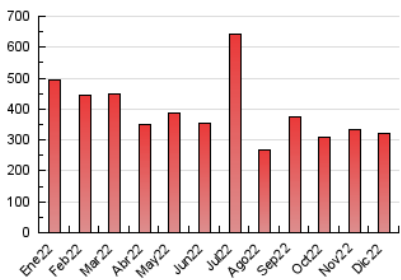

Páginas (x 1000)