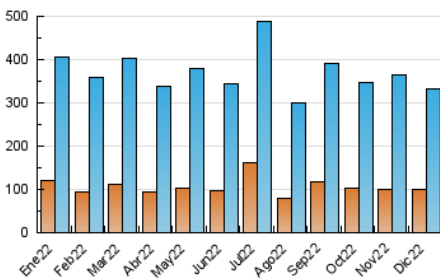

4.3 Por meses

N. únicos / Visitas (x 1000)