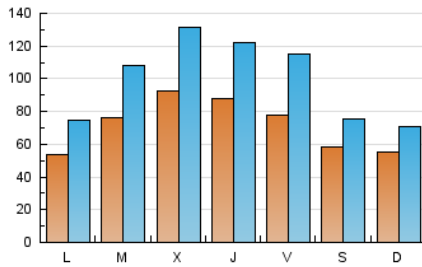

1. Cifras totales y promedios (Nacional)

MES - AÑO	NAVEGADORES UNICOS	VISITAS	PAGINAS
Diciembre - 2022	93.841	310.114	315.452
PROMEDIO DIARIO	7.194	10.004	10.176
PROMEDIO LUNES-VIERNES	7.809	11.104	11.307
PROMEDIO SABADO-DOMINGO	5.690	7.314	7.411
PAGINAS / VISITAS	1,02		
DURACION MEDIA VISITAS	0:01:02		
DURACION MEDIA PAGINAS	0:01:58		

2. Secciones (Nacional)

	PAGINAS	%
HOME	37.474	11.88 %
RESTO	277.978	88.12 %

3. Por día del mes (Nacional)

Día	N. únicos	Visitas	Páginas	Día	N. únicos	Visitas	Páginas	Día	N. únicos	Visitas	Páginas
1	9.227	12.813	15.946	11	6.388	7.946	7.864	21	7.373	10.978	10.064
2	10.633	14.977	28.138	12	6.967	9.529	9.571	22	7.131	10.572	9.925
3	7.067	8.910	10.572	13	6.127	8.992	7.540	23	5.160	8.167	6.316
4	7.204	9.014	10.747	14	7.541	11.172	10.283	24	3.649	5.102	3.483
5	6.982	9.352	9.804	15	8.658	12.136	11.846	25	3.572	4.718	3.176
6	9.683	12.847	13.255	16	8.204	12.200	11.524	26	2.406	3.150	3.457
7	13.065	17.474	17.119	17	6.691	8.743	8.604	27	8.124	11.876	11.127
8	10.901	13.886	12.253	18	5.009	6.569	6.411	28	8.940	13.008	13.948
9	6.511	10.102	8.040	19	5.157	7.753	7.063	29	7.877	11.486	11.343
10	5.178	6.584	8.147	20	6.617	9.652	9.106	30	8.512	12.163	11.088
								31	6.450	8.243	7.692

4. Gráficas (Nacional)

4.1 Por día de la semana (promedio)

N. únicos / Visitas (x 100)

Páginas (x 100)

4.2 Por franja horaria (promedio)

Visitas_ (x 1000)

Páginas (x 1000)

4.3 Por meses