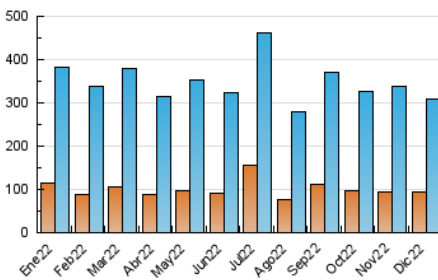

2. Secciones (Nacional)

	PAGINAS	%
HOME	37.474	11.88 %
RESTO	277.978	88.12 %

3. Por día del mes (Nacional)

Día	N. únicos	Visitas	Páginas	Día	N. únicos	Visitas	Páginas	Día	N. únicos	Visitas	Páginas
1	9.227	12.813	15.946	11	6.388	7.946	7.864	21	7.373	10.978	10.064
2	10.633	14.977	28.138	12	6.967	9.529	9.571	22	7.131	10.572	9.925
3	7.067	8.910	10.572	13	6.127	8.992	7.540	23	5.160	8.167	6.316
4	7.204	9.014	10.747	14	7.541	11.172	10.283	24	3.649	5.102	3.483
5	6.982	9.352	9.804	15	8.658	12.136	11.846	25	3.572	4.718	3.176
6	9.683	12.847	13.255	16	8.204	12.200	11.524	26	2.406	3.150	3.457
7	13.065	17.474	17.119	17	6.691	8.743	8.604	27	8.124	11.876	11.127
8	10.901	13.886	12.253	18	5.009	6.569	6.411	28	8.940	13.008	13.948
9	6.511	10.102	8.040	19	5.157	7.753	7.063	29	7.877	11.486	11.343
10	5.178	6.584	8.147	20	6.617	9.652	9.106	30	8.512	12.163	11.088
								31	6.450	8.243	7.692

4. Gráficas (Nacional)

4.1 Por día de la semana (promedio)

N. únicos / Visitas (x 100)

Páginas (x 100)

4.2 Por franja horaria (promedio)

Visitas_ (x 1000)

Páginas (x 1000)

4.3 Por meses

N. únicos / Visitas (x 1000)

Páginas (x 1000)

5. Observaciones

Este Medio Electrónico de Comunicación ha sido medido por la herramienta Google Analytics de Google (Universal Analytics)

6. Definiciones básicas (Para más información ver Normas Técnicas para el Control de los Medios Electrónicos de Comunicación)

Visita:

Una secuencia ininterrumpida de páginas servidas a un usuario válido. Si dicho usuario no realiza peticiones de páginas en un periodo de tiempo (30 min) la siguiente petición constituirá el inicio de una nueva visita.