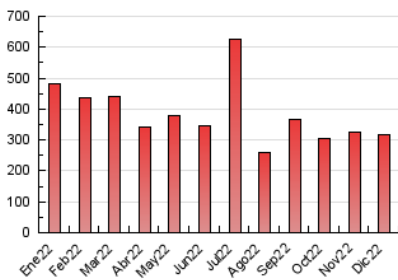

Páginas (x 1000)