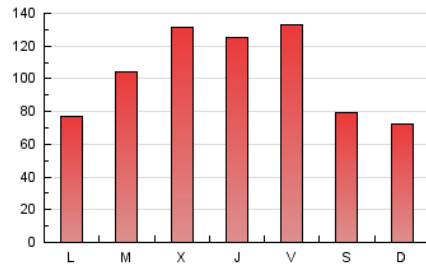

1. Cifras totales y promedios (Nacional e Internacional)

MES - AÑO	NAVEGADORES UNICOS	VISITAS	PAGINAS
Diciembre - 2022	98.648	330.957	322.797
PROMEDIO DIARIO	7.614	10.676	10.413
PROMEDIO LUNES-VIERNES	8.275	11.874	11.556
PROMEDIO SABADO-DOMINGO	5.999	7.748	7.619
PAGINAS / VISITAS	0,98		
DURACION MEDIA VISITAS	0:01:01		
DURACION MEDIA PAGINAS	0:01:58		

2. Secciones (Nacional e Internacional)

	PAGINAS	%
HOME	38.417	11.90 %
RESTO	284.380	88.10 %

3. Por día del mes (Nacional e Internacional)

Día	N. únicos	Visitas	Páginas	Día	N. únicos	Visitas	Páginas	Día	N. únicos	Visitas	Páginas
1	9.839	13.734	16.210	11	6.697	8.360	8.031	21	7.806	11.741	10.275
2	11.118	15.846	28.700	12	7.366	10.211	9.747	22	7.552	11.312	10.146
3	7.447	9.418	10.820	13	6.517	9.617	7.691	23	5.555	8.839	6.509
4	7.533	9.488	11.057	14	7.972	11.906	10.503	24	3.934	5.527	3.634
5	7.911	10.653	10.132	15	9.106	12.909	12.088	25	3.838	5.086	3.321
6	10.141	13.464	13.518	16	8.651	13.043	11.761	26	2.538	3.354	3.555
7	13.654	18.488	17.508	17	7.007	9.184	8.797	27	8.554	12.629	11.347
8	11.507	14.847	12.594	18	5.323	7.028	6.604	28	9.405	13.797	14.227
9	6.953	10.884	8.241	19	5.540	8.371	7.232	29	8.353	12.293	11.585
10	5.395	6.865	8.390	20	7.007	10.317	9.273	30	8.995	12.972	11.382
								31	6.818	8.774	7.919

4. Gráficas (Nacional e Internacional)

4.1 Por día de la semana (promedio)

N. únicos / Visitas (x 100)

Páginas (x 100)

4.2 Por franja horaria (promedio)

Visitas_ (x 1000)

Páginas (x 1000)

4.3 Por meses