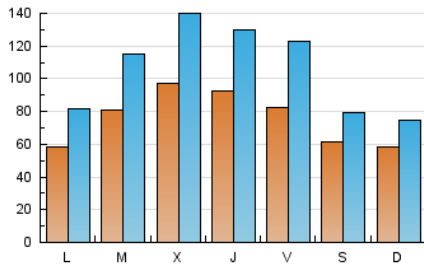

1. Cifras totales y promedios (Nacional e Internacional)

MES - AÑO	NAVEGADORES UNICOS	VISITAS	PAGINAS
Diciembre - 2022	98.648	330.957	322.797
PROMEDIO DIARIO	7.614	10.676	10.413
PROMEDIO LUNES-VIERNES	8.275	11.874	11.556
PROMEDIO SABADO-DOMINGO	5.999	7.748	7.619
PAGINAS / VISITAS	0,98		
DURACION MEDIA VISITAS	0:01:01		
DURACION MEDIA PAGINAS	0:01:58		

2. Secciones (Nacional e Internacional)

	PAGINAS	%
HOME	38.417	11.90 %
RESTO	284.380	88.10 %

3. Por día del mes (Nacional e Internacional)

Día	N. únicos	Visitas	Páginas	Día	N. únicos	Visitas	Páginas	Día	N. únicos	Visitas	Páginas
1	9.839	13.734	16.210	11	6.697	8.360	8.031	21	7.806	11.741	10.275
2	11.118	15.846	28.700	12	7.366	10.211	9.747	22	7.552	11.312	10.146
3	7.447	9.418	10.820	13	6.517	9.617	7.691	23	5.555	8.839	6.509
4	7.533	9.488	11.057	14	7.972	11.906	10.503	24	3.934	5.527	3.634
5	7.911	10.653	10.132	15	9.106	12.909	12.088	25	3.838	5.086	3.321
6	10.141	13.464	13.518	16	8.651	13.043	11.761	26	2.538	3.354	3.555
7	13.654	18.488	17.508	17	7.007	9.184	8.797	27	8.554	12.629	11.347
8	11.507	14.847	12.594	18	5.323	7.028	6.604	28	9.405	13.797	14.227
9	6.953	10.884	8.241	19	5.540	8.371	7.232	29	8.353	12.293	11.585
10	5.395	6.865	8.390	20	7.007	10.317	9.273	30	8.995	12.972	11.382
								31	6.818	8.774	7.919

4. Gráficas (Nacional e Internacional)

4.1 Por día de la semana (promedio)

N. únicos / Visitas (x 100)

Páginas (x 100)

4.2 Por franja horaria (promedio)

Visitas_ (x 1000)

Páginas (x 1000)

4.3 Por meses