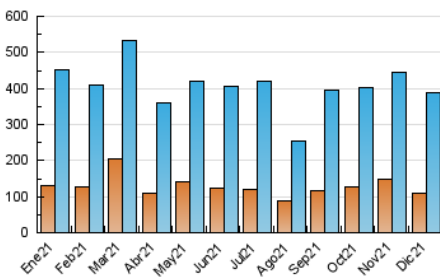

4.3 Por meses

N. únicos / Visitas (x 1000)