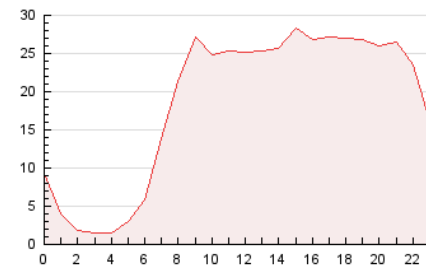

2. Secciones (Nacional e Internacional)

	PAGINAS	%
HOME	64.379	14.50 %
RESTO	379.663	85.50 %

3. Por día del mes (Nacional e Internacional)

Día	N. únicos	Visitas	Páginas	Día	N. únicos	Visitas	Páginas	Día	N. únicos	Visitas	Páginas
1	14.735	19.686	23.906	11	4.807	5.986	8.362	21	12.882	16.732	21.244
2	11.536	15.848	17.521	12	6.376	8.131	8.825	22	13.345	19.027	22.641
3	9.697	13.923	13.877	13	7.717	10.811	12.779	23	15.161	21.270	26.681
4	4.536	5.674	7.445	14	8.325	12.032	13.107	24	8.952	12.531	13.235
5	5.371	6.987	6.759	15	9.792	13.723	15.490	25	5.567	7.389	6.975
6	7.390	9.517	10.303	16	10.100	14.136	15.275	26	5.181	6.996	6.553
7	8.287	11.924	12.195	17	11.795	16.362	18.757	27	7.324	10.337	11.079
8	7.570	9.720	10.500	18	8.900	11.048	12.053	28	12.256	15.252	17.505
9	11.075	15.967	17.273	19	7.816	10.054	11.430	29	11.734	16.445	23.298
10	9.577	13.759	14.963	20	11.315	15.314	18.430	30	9.389	13.644	16.738
								31	6.119	9.566	8.843

4. Gráficas (Nacional e Internacional)

4.1 Por día de la semana (promedio)

N. únicos / Visitas (x 100)

Páginas (x 100)

4.2 Por franja horaria (promedio)

Visitas (x 1000)

Páginas (x 1000)

4.3 Por meses