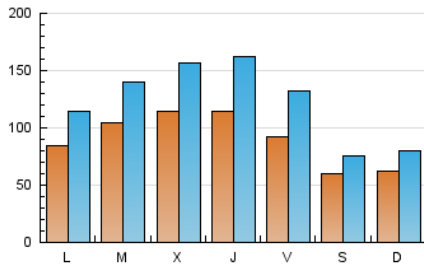

1. Cifras totales y promedios (Nacional e Internacional)

MES - AÑO	NAVEGADORES UNICOS	VISITAS	PAGINAS
Diciembre - 2021	110.540	389.791	444.042
PROMEDIO DIARIO	9.182	12.574	14.324
PROMEDIO LUNES-VIERNES	10.264	14.240	16.332
PROMEDIO SABADO-DOMINGO	6.069	7.783	8.550
PAGINAS / VISITAS	1,14		
DURACION MEDIA VISITAS	0:01:12		
DURACION MEDIA PAGINAS	0:02:10		

2. Secciones (Nacional e Internacional)

	PAGINAS	%
HOME	64.379	14.50 %
RESTO	379.663	85.50 %

3. Por día del mes (Nacional e Internacional)

Día	N. únicos	Visitas	Páginas	Día	N. únicos	Visitas	Páginas	Día	N. únicos	Visitas	Páginas
1	14.735	19.686	23.906	11	4.807	5.986	8.362	21	12.882	16.732	21.244
2	11.536	15.848	17.521	12	6.376	8.131	8.825	22	13.345	19.027	22.641
3	9.697	13.923	13.877	13	7.717	10.811	12.779	23	15.161	21.270	26.681
4	4.536	5.674	7.445	14	8.325	12.032	13.107	24	8.952	12.531	13.235
5	5.371	6.987	6.759	15	9.792	13.723	15.490	25	5.567	7.389	6.975
6	7.390	9.517	10.303	16	10.100	14.136	15.275	26	5.181	6.996	6.553
7	8.287	11.924	12.195	17	11.795	16.362	18.757	27	7.324	10.337	11.079
8	7.570	9.720	10.500	18	8.900	11.048	12.053	28	12.256	15.252	17.505
9	11.075	15.967	17.273	19	7.816	10.054	11.430	29	11.734	16.445	23.298
10	9.577	13.759	14.963	20	11.315	15.314	18.430	30	9.389	13.644	16.738
								31	6.119	9.566	8.843

4. Gráficas (Nacional e Internacional)

4.1 Por día de la semana (promedio)

N. únicos / Visitas (x 100)

Páginas (x 100)

4.2 Por franja horaria (promedio)

Visitas (x 1000)

Páginas (x 1000)

4.3 Por meses