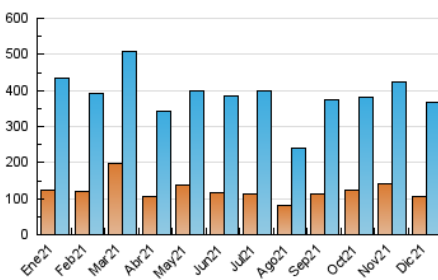

2. Secciones (Nacional)

	PAGINAS	%
HOME	63.066	14.52 %
RESTO	371.277	85.48 %

3. Por día del mes (Nacional)

Día	N. únicos	Visitas	Páginas	Día	N. únicos	Visitas	Páginas	Día	N. únicos	Visitas	Páginas
1	14.118	18.780	23.439	11	4.630	5.760	8.192	21	12.313	16.022	20.828
2	10.922	14.903	17.114	12	6.074	7.686	8.632	22	12.736	18.150	22.216
3	9.183	13.059	13.546	13	7.248	10.029	12.499	23	14.522	20.358	26.198
4	4.333	5.422	7.264	14	7.827	11.310	12.803	24	8.502	11.836	12.916
5	4.987	6.494	6.518	15	9.354	12.985	15.144	25	5.279	6.996	6.797
6	6.942	8.939	10.015	16	9.645	13.325	14.973	26	4.896	6.619	6.398
7	7.813	11.158	11.830	17	11.217	15.491	18.380	27	6.916	9.506	10.843
8	7.147	9.157	10.207	18	8.485	10.522	11.777	28	11.796	14.573	17.171
9	10.501	15.004	16.920	19	7.537	9.644	11.198	29	11.219	15.667	22.852
10	9.072	12.912	14.618	20	10.816	14.527	18.101	30	8.876	12.803	16.413
								31	5.658	8.858	8.541

4. Gráficas (Nacional)

4.1 Por día de la semana (promedio)

N. únicos / Visitas (x 100)

Páginas (x 100)

4.2 Por franja horaria (promedio)

Visitas__ (x 1000)

Páginas (x 1000)

4.3 Por meses

N. únicos / Visitas (x 1000)

Páginas (x 1000)

5. Observaciones

Este Medio Electrónico de Comunicación ha sido medido por la herramienta Google Analytics de Google

6. Definiciones básicas (Para más información ver Normas Técnicas para el Control de los Medios Electrónicos de Comunicación)

Visita:

Una secuencia ininterrumpida de páginas servidas a un usuario válido. Si dicho usuario no realiza peticiones de páginas en un periodo de tiempo (30 min) la siguiente petición constituirá el inicio de una nueva visita.