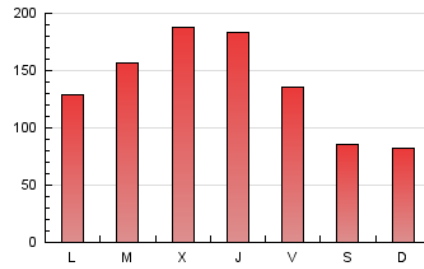

1. Cifras totales y promedios (Nacional)

MES - AÑO	NAVEGADORES UNICOS	VISITAS	PAGINAS
Diciembre - 2021	104.556	368.495	434.343
PROMEDIO DIARIO	8.728	11.887	14.011
PROMEDIO LUNES-VIERNES	9.754	13.450	15.981
PROMEDIO SABADO-DOMINGO	5.778	7.393	8.347
PAGINAS / VISITAS	1,18		
DURACION MEDIA VISITAS	0:01:14		
DURACION MEDIA PAGINAS	0:02:10		

2. Secciones (Nacional)

	PAGINAS	%
HOME	63.066	14.52 %
RESTO	371.277	85.48 %

3. Por día del mes (Nacional)

Día	N. únicos	Visitas	Páginas	Día	N. únicos	Visitas	Páginas	Día	N. únicos	Visitas	Páginas
1	14.118	18.780	23.439	11	4.630	5.760	8.192	21	12.313	16.022	20.828
2	10.922	14.903	17.114	12	6.074	7.686	8.632	22	12.736	18.150	22.216
3	9.183	13.059	13.546	13	7.248	10.029	12.499	23	14.522	20.358	26.198
4	4.333	5.422	7.264	14	7.827	11.310	12.803	24	8.502	11.836	12.916
5	4.987	6.494	6.518	15	9.354	12.985	15.144	25	5.279	6.996	6.797
6	6.942	8.939	10.015	16	9.645	13.325	14.973	26	4.896	6.619	6.398
7	7.813	11.158	11.830	17	11.217	15.491	18.380	27	6.916	9.506	10.843
8	7.147	9.157	10.207	18	8.485	10.522	11.777	28	11.796	14.573	17.171
9	10.501	15.004	16.920	19	7.537	9.644	11.198	29	11.219	15.667	22.852
10	9.072	12.912	14.618	20	10.816	14.527	18.101	30	8.876	12.803	16.413
								31	5.658	8.858	8.541

4. Gráficas (Nacional)

4.1 Por día de la semana (promedio)

N. únicos / Visitas (x 100)

Páginas (x 100)

4.2 Por franja horaria (promedio)

Visitas__ (x 1000)

Páginas (x 1000)

4.3 Por meses