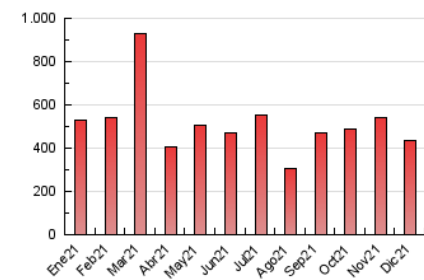

Páginas (x 1000)