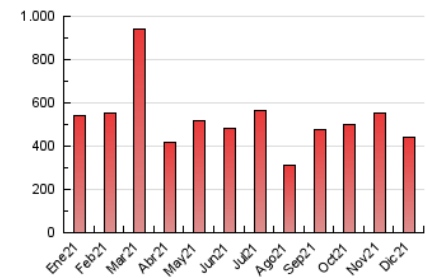

Páginas (x 1000)