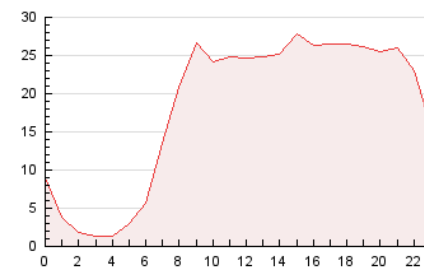

2. Secciones (Nacional)

	PAGINAS	%
HOME	63.066	14.52 %
RESTO	371.277	85.48 %

3. Por día del mes (Nacional)

Día	N. únicos	Visitas	Páginas	Día	N. únicos	Visitas	Páginas	Día	N. únicos	Visitas	Páginas
1	14.118	18.780	23.439	11	4.630	5.760	8.192	21	12.313	16.022	20.828
2	10.922	14.903	17.114	12	6.074	7.686	8.632	22	12.736	18.150	22.216
3	9.183	13.059	13.546	13	7.248	10.029	12.499	23	14.522	20.358	26.198
4	4.333	5.422	7.264	14	7.827	11.310	12.803	24	8.502	11.836	12.916
5	4.987	6.494	6.518	15	9.354	12.985	15.144	25	5.279	6.996	6.797
6	6.942	8.939	10.015	16	9.645	13.325	14.973	26	4.896	6.619	6.398
7	7.813	11.158	11.830	17	11.217	15.491	18.380	27	6.916	9.506	10.843
8	7.147	9.157	10.207	18	8.485	10.522	11.777	28	11.796	14.573	17.171
9	10.501	15.004	16.920	19	7.537	9.644	11.198	29	11.219	15.667	22.852
10	9.072	12.912	14.618	20	10.816	14.527	18.101	30	8.876	12.803	16.413
								31	5.658	8.858	8.541

4. Gráficas (Nacional)

4.1 Por día de la semana (promedio)

N. únicos / Visitas (x 100)

Páginas (x 100)

4.2 Por franja horaria (promedio)

Visitas__ (x 1000)

Páginas (x 1000)

4.3 Por meses