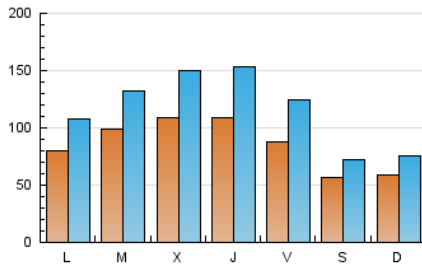

1. Cifras totales y promedios (Nacional)

MES - AÑO	NAVEGADORES UNICOS	VISITAS	PAGINAS
Diciembre - 2021	104.556	368.495	434.343
PROMEDIO DIARIO	8.728	11.887	14.011
PROMEDIO LUNES-VIERNES	9.754	13.450	15.981
PROMEDIO SABADO-DOMINGO	5.778	7.393	8.347
PAGINAS / VISITAS	1,18		
DURACION MEDIA VISITAS	0:01:14		
DURACION MEDIA PAGINAS	0:02:10		

2. Secciones (Nacional)

	PAGINAS	%
HOME	63.066	14.52 %
RESTO	371.277	85.48 %

3. Por día del mes (Nacional)

Día	N. únicos	Visitas	Páginas	Día	N. únicos	Visitas	Páginas	Día	N. únicos	Visitas	Páginas
1	14.118	18.780	23.439	11	4.630	5.760	8.192	21	12.313	16.022	20.828
2	10.922	14.903	17.114	12	6.074	7.686	8.632	22	12.736	18.150	22.216
3	9.183	13.059	13.546	13	7.248	10.029	12.499	23	14.522	20.358	26.198
4	4.333	5.422	7.264	14	7.827	11.310	12.803	24	8.502	11.836	12.916
5	4.987	6.494	6.518	15	9.354	12.985	15.144	25	5.279	6.996	6.797
6	6.942	8.939	10.015	16	9.645	13.325	14.973	26	4.896	6.619	6.398
7	7.813	11.158	11.830	17	11.217	15.491	18.380	27	6.916	9.506	10.843
8	7.147	9.157	10.207	18	8.485	10.522	11.777	28	11.796	14.573	17.171
9	10.501	15.004	16.920	19	7.537	9.644	11.198	29	11.219	15.667	22.852
10	9.072	12.912	14.618	20	10.816	14.527	18.101	30	8.876	12.803	16.413
								31	5.658	8.858	8.541

4. Gráficas (Nacional)

4.1 Por día de la semana (promedio)

N. únicos / Visitas (x 100)

Páginas (x 100)

4.2 Por franja horaria (promedio)

Visitas__ (x 1000)

Páginas (x 1000)

4.3 Por meses