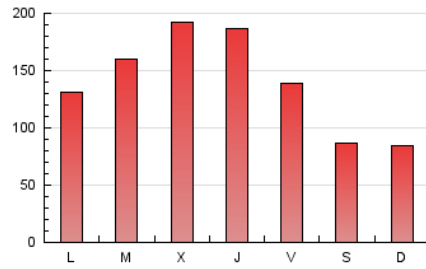

1. Cifras totales y promedios (Nacional e Internacional)

MES - AÑO	NAVEGADORES UNICOS	VISITAS	PAGINAS
Diciembre - 2021	110.540	389.791	444.042
PROMEDIO DIARIO	9.182	12.574	14.324
PROMEDIO LUNES-VIERNES	10.264	14.240	16.332
PROMEDIO SABADO-DOMINGO	6.069	7.783	8.550
PAGINAS / VISITAS	1,14		
DURACION MEDIA VISITAS	0:01:12		
DURACION MEDIA PAGINAS	0:02:10		

2. Secciones (Nacional e Internacional)

	PAGINAS	%
HOME	64.379	14.50 %
RESTO	379.663	85.50 %

3. Por día del mes (Nacional e Internacional)

Día	N. únicos	Visitas	Páginas	Día	N. únicos	Visitas	Páginas	Día	N. únicos	Visitas	Páginas
1	14.735	19.686	23.906	11	4.807	5.986	8.362	21	12.882	16.732	21.244
2	11.536	15.848	17.521	12	6.376	8.131	8.825	22	13.345	19.027	22.641
3	9.697	13.923	13.877	13	7.717	10.811	12.779	23	15.161	21.270	26.681
4	4.536	5.674	7.445	14	8.325	12.032	13.107	24	8.952	12.531	13.235
5	5.371	6.987	6.759	15	9.792	13.723	15.490	25	5.567	7.389	6.975
6	7.390	9.517	10.303	16	10.100	14.136	15.275	26	5.181	6.996	6.553
7	8.287	11.924	12.195	17	11.795	16.362	18.757	27	7.324	10.337	11.079
8	7.570	9.720	10.500	18	8.900	11.048	12.053	28	12.256	15.252	17.505
9	11.075	15.967	17.273	19	7.816	10.054	11.430	29	11.734	16.445	23.298
10	9.577	13.759	14.963	20	11.315	15.314	18.430	30	9.389	13.644	16.738
								31	6.119	9.566	8.843

4. Gráficas (Nacional e Internacional)

4.1 Por día de la semana (promedio)

N. únicos / Visitas (x 100)

Páginas (x 100)

4.2 Por franja horaria (promedio)

Visitas (x 1000)

Páginas (x 1000)

4.3 Por meses