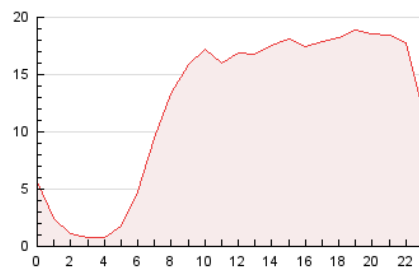

2. Secciones (Nacional)

	PAGINAS	%
HOME	34.458	7.15 %
RESTO	447.578	92.85 %

3. Por día del mes (Nacional)

Día	N. únicos	Visitas	Páginas	Día	N. únicos	Visitas	Páginas	Día	N. únicos	Visitas	Páginas
1	11.481	14.596	18.567	11	9.781	13.389	14.621	21	8.435	11.110	13.431
2	9.792	13.236	15.054	12	12.332	15.906	20.201	22	8.264	10.373	12.409
3	10.080	13.958	16.289	13	9.384	11.642	14.804	23	7.973	11.397	21.080
4	10.965	14.231	18.595	14	8.496	11.685	14.230	24	6.581	8.978	12.049
5	8.641	11.676	13.429	15	9.206	11.718	14.728	25	5.358	6.290	10.351
6	6.584	8.961	10.263	16	10.480	14.008	16.143	26	3.940	4.628	9.503
7	7.819	10.215	11.860	17	11.919	16.196	19.102	27	5.981	7.349	11.094
8	8.016	10.004	12.253	18	14.244	19.758	22.819	28	9.217	12.280	16.716
9	11.843	16.232	17.774	19	12.836	15.537	19.420	29	9.783	12.569	17.624
10	10.163	13.625	14.988	20	13.549	16.216	20.212	30	11.253	15.589	19.878
								31	8.014	10.827	12.549

4. Gráficas (Nacional)

4.1 Por día de la semana (promedio)

N. únicos / Visitas (x 100)

Páginas (x 100)

4.2 Por franja horaria (promedio)

Visitas (x 1000)

Páginas (x 1000)

4.3 Por meses