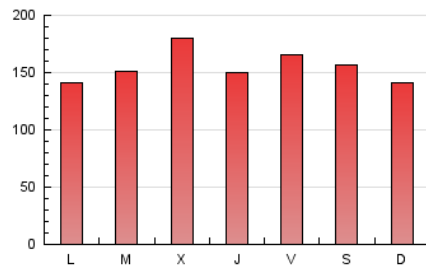

1. Cifras totales y promedios (Nacional)

MES - AÑO	NAVEGADORES UNICOS	VISITAS	PAGINAS
Diciembre - 2020	118.066	384.179	482.036
PROMEDIO DIARIO	9.433	12.393	15.550
PROMEDIO LUNES-VIERNES	9.529	12.707	15.787
PROMEDIO SABADO-DOMINGO	9.156	11.489	14.866
PAGINAS / VISITAS	1,25		
DURACION MEDIA VISITAS	0:01:16		
DURACION MEDIA PAGINAS	0:02:09		

2. Secciones (Nacional)

	PAGINAS	%
HOME	34.458	7.15 %
RESTO	447.578	92.85 %

3. Por día del mes (Nacional)

Día	N. únicos	Visitas	Páginas	Día	N. únicos	Visitas	Páginas	Día	N. únicos	Visitas	Páginas
1	11.481	14.596	18.567	11	9.781	13.389	14.621	21	8.435	11.110	13.431
2	9.792	13.236	15.054	12	12.332	15.906	20.201	22	8.264	10.373	12.409
3	10.080	13.958	16.289	13	9.384	11.642	14.804	23	7.973	11.397	21.080
4	10.965	14.231	18.595	14	8.496	11.685	14.230	24	6.581	8.978	12.049
5	8.641	11.676	13.429	15	9.206	11.718	14.728	25	5.358	6.290	10.351
6	6.584	8.961	10.263	16	10.480	14.008	16.143	26	3.940	4.628	9.503
7	7.819	10.215	11.860	17	11.919	16.196	19.102	27	5.981	7.349	11.094
8	8.016	10.004	12.253	18	14.244	19.758	22.819	28	9.217	12.280	16.716
9	11.843	16.232	17.774	19	12.836	15.537	19.420	29	9.783	12.569	17.624
10	10.163	13.625	14.988	20	13.549	16.216	20.212	30	11.253	15.589	19.878
								31	8.014	10.827	12.549

4. Gráficas (Nacional)

4.1 Por día de la semana (promedio)

N. únicos / Visitas (x 100)

Páginas (x 100)

4.2 Por franja horaria (promedio)

Visitas (x 1000)

Páginas (x 1000)

4.3 Por meses