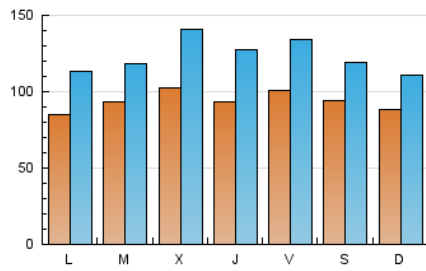

1. Cifras totales y promedios (Nacional)

MES - AÑO	NAVEGADORES UNICOS	VISITAS	PAGINAS
Diciembre - 2020	118.066	384.179	482.036
PROMEDIO DIARIO	9.433	12.393	15.550
PROMEDIO LUNES-VIERNES	9.529	12.707	15.787
PROMEDIO SABADO-DOMINGO	9.156	11.489	14.866
PAGINAS / VISITAS	1,25		
DURACION MEDIA VISITAS	0:01:16		
DURACION MEDIA PAGINAS	0:02:09		

2. Secciones (Nacional)

	PAGINAS	%
HOME	34.458	7.15 %
RESTO	447.578	92.85 %

3. Por día del mes (Nacional)

Día	N. únicos	Visitas	Páginas	Día	N. únicos	Visitas	Páginas	Día	N. únicos	Visitas	Páginas
1	11.481	14.596	18.567	11	9.781	13.389	14.621	21	8.435	11.110	13.431
2	9.792	13.236	15.054	12	12.332	15.906	20.201	22	8.264	10.373	12.409
3	10.080	13.958	16.289	13	9.384	11.642	14.804	23	7.973	11.397	21.080
4	10.965	14.231	18.595	14	8.496	11.685	14.230	24	6.581	8.978	12.049
5	8.641	11.676	13.429	15	9.206	11.718	14.728	25	5.358	6.290	10.351
6	6.584	8.961	10.263	16	10.480	14.008	16.143	26	3.940	4.628	9.503
7	7.819	10.215	11.860	17	11.919	16.196	19.102	27	5.981	7.349	11.094
8	8.016	10.004	12.253	18	14.244	19.758	22.819	28	9.217	12.280	16.716
9	11.843	16.232	17.774	19	12.836	15.537	19.420	29	9.783	12.569	17.624
10	10.163	13.625	14.988	20	13.549	16.216	20.212	30	11.253	15.589	19.878
								31	8.014	10.827	12.549

4. Gráficas (Nacional)

4.1 Por día de la semana (promedio)

N. únicos / Visitas (x 100)

Páginas (x 100)

4.2 Por franja horaria (promedio)

Visitas (x 1000)

Páginas (x 1000)

4.3 Por meses