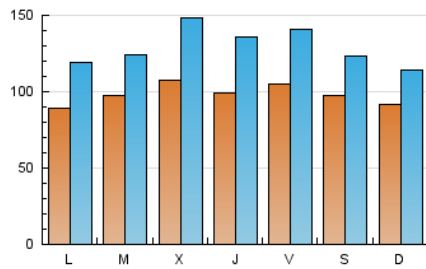

1. Cifras totales y promedios (Nacional e Internacional)

MES - AÑO	NAVEGADORES UNICOS	VISITAS	PAGINAS
Diciembre - 2020	123.566	403.117	493.024
PROMEDIO DIARIO	9.856	13.004	15.904
PROMEDIO LUNES-VIERNES	9.989	13.388	16.188
PROMEDIO SABADO-DOMINGO	9.474	11.900	15.087
PAGINAS / VISITAS	1,22		
DURACION MEDIA VISITAS	0:01:15		
DURACION MEDIA PAGINAS	0:02:09		

2. Secciones (Nacional e Internacional)

	PAGINAS	%
HOME	35.074	7.11 %
RESTO	457.950	92.89 %

3. Por día del mes (Nacional e Internacional)

Día	N. únicos	Visitas	Páginas	Día	N. únicos	Visitas	Páginas	Día	N. únicos	Visitas	Páginas
1	11.973	15.168	18.829	11	10.262	14.142	14.871	21	8.852	11.715	13.705
2	10.286	14.035	15.320	12	12.720	16.381	20.474	22	8.646	10.886	12.616
3	10.593	14.753	16.580	13	9.694	12.068	15.010	23	8.400	12.076	21.408
4	11.485	14.940	18.945	14	8.973	12.368	14.569	24	7.622	10.229	15.116
5	9.026	12.221	13.702	15	9.627	12.291	14.980	25	5.503	6.474	10.480
6	6.919	9.440	10.489	16	10.991	14.731	16.450	26	4.041	4.758	9.647
7	8.189	10.834	12.087	17	12.412	16.995	19.430	27	6.212	7.618	11.206
8	8.348	10.486	12.485	18	14.760	20.629	23.179	28	9.615	12.869	17.003
9	12.291	17.093	18.056	19	13.293	16.082	19.729	29	10.182	13.130	17.912
10	10.612	14.347	15.259	20	13.884	16.634	20.436	30	11.750	16.267	20.191
								31	8.385	11.457	12.860

4. Gráficas (Nacional e Internacional)

4.1 Por día de la semana (promedio)

N. únicos / Visitas (x 100)

Páginas (x 100)

4.2 Por franja horaria (promedio)

Visitas (x 1000)

Páginas (x 1000)

4.3 Por meses