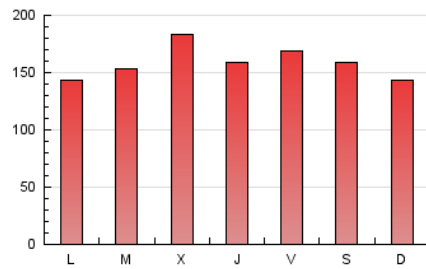

1. Cifras totales y promedios (Nacional e Internacional)

MES - AÑO	NAVEGADORES UNICOS	VISITAS	PAGINAS
Diciembre - 2020	123.566	403.117	493.024
PROMEDIO DIARIO	9.856	13.004	15.904
PROMEDIO LUNES-VIERNES	9.989	13.388	16.188
PROMEDIO SABADO-DOMINGO	9.474	11.900	15.087
PAGINAS / VISITAS	1,22		
DURACION MEDIA VISITAS	0:01:15		
DURACION MEDIA PAGINAS	0:02:09		

2. Secciones (Nacional e Internacional)

	PAGINAS	%
HOME	35.074	7.11 %
RESTO	457.950	92.89 %

3. Por día del mes (Nacional e Internacional)

Día	N. únicos	Visitas	Páginas	Día	N. únicos	Visitas	Páginas	Día	N. únicos	Visitas	Páginas
1	11.973	15.168	18.829	11	10.262	14.142	14.871	21	8.852	11.715	13.705
2	10.286	14.035	15.320	12	12.720	16.381	20.474	22	8.646	10.886	12.616
3	10.593	14.753	16.580	13	9.694	12.068	15.010	23	8.400	12.076	21.408
4	11.485	14.940	18.945	14	8.973	12.368	14.569	24	7.622	10.229	15.116
5	9.026	12.221	13.702	15	9.627	12.291	14.980	25	5.503	6.474	10.480
6	6.919	9.440	10.489	16	10.991	14.731	16.450	26	4.041	4.758	9.647
7	8.189	10.834	12.087	17	12.412	16.995	19.430	27	6.212	7.618	11.206
8	8.348	10.486	12.485	18	14.760	20.629	23.179	28	9.615	12.869	17.003
9	12.291	17.093	18.056	19	13.293	16.082	19.729	29	10.182	13.130	17.912
10	10.612	14.347	15.259	20	13.884	16.634	20.436	30	11.750	16.267	20.191
								31	8.385	11.457	12.860

4. Gráficas (Nacional e Internacional)

4.1 Por día de la semana (promedio)

N. únicos / Visitas (x 100)

Páginas (x 100)

4.2 Por franja horaria (promedio)

Visitas (x 1000)

Páginas (x 1000)

4.3 Por meses