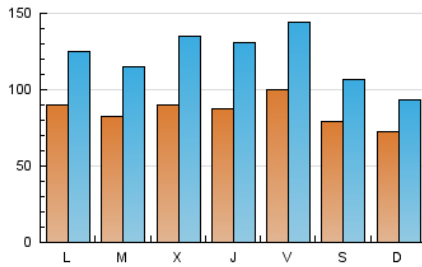

1. Cifras totales y promedios (Nacional e Internacional)

MES - AÑO	NAVEGADORES UNICOS	VISITAS	PAGINAS
Noviembre - 2022	99.193	365.198	334.004
PROMEDIO DIARIO	8.591	12.173	11.133
PROMEDIO LUNES-VIERNES	8.961	12.955	11.698
PROMEDIO SABADO-DOMINGO	7.574	10.024	9.581
PAGINAS / VISITAS	0,91		
DURACION MEDIA VISITAS	0:01:07		
DURACION MEDIA PAGINAS	0:02:40		

2. Secciones (Nacional e Internacional)

	PAGINAS	%
HOME	36.814	11.02 %
RESTO	297.190	88.98 %

3. Por día del mes (Nacional e Internacional)

Día	N. únicos	Visitas	Páginas	Día	N. únicos	Visitas	Páginas	Día	N. únicos	Visitas	Páginas
1	4.402	5.526	5.617	11	7.204	11.021	9.270	21	8.280	11.641	11.556
2	9.669	14.132	12.131	12	5.775	8.173	7.154	22	12.642	16.751	16.128
3	9.855	14.323	12.745	13	5.919	7.820	7.445	23	10.738	15.625	13.718
4	9.234	13.591	12.193	14	9.077	12.319	12.207	24	7.858	12.201	9.863
5	8.375	11.016	11.342	15	7.459	11.168	9.673	25	11.742	16.437	15.670
6	9.609	12.031	13.187	16	7.937	12.400	10.328	26	9.792	13.672	12.433
7	8.462	12.830	11.577	17	8.484	12.921	11.384	27	7.051	9.265	8.291
8	8.600	12.646	11.060	18	11.853	16.664	17.098	28	10.100	13.352	12.929
9	9.108	13.364	11.386	19	7.594	9.901	9.310	29	7.978	11.401	9.657
10	8.766	12.886	11.405	20	6.476	8.314	7.482	30	7.704	11.807	9.765

4. Gráficas (Nacional e Internacional)

4.1 Por día de la semana (promedio)

N. únicos / Visitas (x 100)

Páginas (x 100)

4.2 Por franja horaria (promedio)

Visitas_ (x 1000)

Páginas (x 1000)

4.3 Por meses