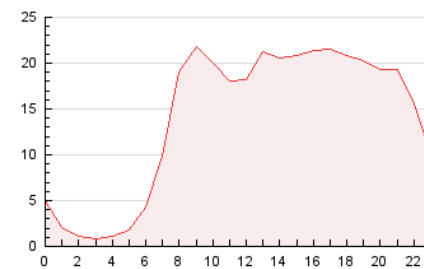

2. Secciones (Nacional e Internacional)

	PAGINAS	%
HOME	36.814	11.02 %
RESTO	297.190	88.98 %

3. Por día del mes (Nacional e Internacional)

Día	N. únicos	Visitas	Páginas	Día	N. únicos	Visitas	Páginas	Día	N. únicos	Visitas	Páginas
1	4.402	5.526	5.617	11	7.204	11.021	9.270	21	8.280	11.641	11.556
2	9.669	14.132	12.131	12	5.775	8.173	7.154	22	12.642	16.751	16.128
3	9.855	14.323	12.745	13	5.919	7.820	7.445	23	10.738	15.625	13.718
4	9.234	13.591	12.193	14	9.077	12.319	12.207	24	7.858	12.201	9.863
5	8.375	11.016	11.342	15	7.459	11.168	9.673	25	11.742	16.437	15.670
6	9.609	12.031	13.187	16	7.937	12.400	10.328	26	9.792	13.672	12.433
7	8.462	12.830	11.577	17	8.484	12.921	11.384	27	7.051	9.265	8.291
8	8.600	12.646	11.060	18	11.853	16.664	17.098	28	10.100	13.352	12.929
9	9.108	13.364	11.386	19	7.594	9.901	9.310	29	7.978	11.401	9.657
10	8.766	12.886	11.405	20	6.476	8.314	7.482	30	7.704	11.807	9.765

4. Gráficas (Nacional e Internacional)

4.1 Por día de la semana (promedio)

N. únicos / Visitas (x 100)

Páginas (x 100)

4.2 Por franja horaria (promedio)

Visitas_ (x 1000)

Páginas (x 1000)

4.3 Por meses