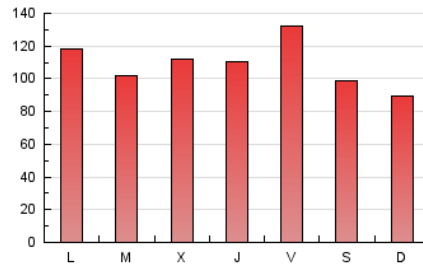

1. Cifras totales y promedios (Nacional)

MES - AÑO	NAVEGADORES UNICOS	VISITAS	PAGINAS
Noviembre - 2022	94.764	339.213	326.979
PROMEDIO DIARIO	8.038	11.307	10.899
PROMEDIO LUNES-VIERNES	8.357	11.995	11.449
PROMEDIO SABADO-DOMINGO	7.161	9.415	9.388
PAGINAS / VISITAS	0,96		
DURACION MEDIA VISITAS	0:01:08		
DURACION MEDIA PAGINAS	0:02:39		

2. Secciones (Nacional)

	PAGINAS	%
HOME	35.756	10.94 %
RESTO	291.223	89.06 %

3. Por día del mes (Nacional)

Día	N. únicos	Visitas	Páginas	Día	N. únicos	Visitas	Páginas	Día	N. únicos	Visitas	Páginas
1	4.210	5.256	5.428	11	6.772	10.267	9.052	21	7.840	10.897	11.367
2	8.814	12.766	11.786	12	5.447	7.638	6.982	22	11.531	15.423	15.874
3	9.333	13.390	12.376	13	5.591	7.370	7.229	23	9.810	14.219	13.471
4	8.666	12.568	11.740	14	8.234	11.128	11.953	24	7.366	11.311	9.624
5	8.014	10.451	11.158	15	6.974	10.399	9.438	25	10.635	14.862	15.415
6	9.294	11.570	12.957	16	7.348	11.420	10.117	26	9.204	12.718	12.190
7	8.060	12.030	11.409	17	7.651	11.580	11.119	27	6.742	8.798	8.142
8	8.160	11.859	10.824	18	11.335	15.867	16.813	28	9.480	12.408	12.712
9	8.586	12.463	11.143	19	6.956	9.081	9.104	29	7.532	10.695	9.479
10	8.307	12.105	11.178	20	6.038	7.693	7.342	30	7.212	10.981	9.557

4. Gráficas (Nacional)

4.1 Por día de la semana (promedio)

N. únicos / Visitas (x 100)

Páginas (x 100)

4.2 Por franja horaria (promedio)

Visitas_ (x 1000)

Páginas (x 1000)

4.3 Por meses