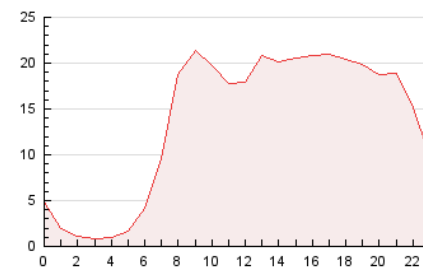

2. Secciones (Nacional)

	PAGINAS	%
HOME	35.756	10.94 %
RESTO	291.223	89.06 %

3. Por día del mes (Nacional)

Día	N. únicos	Visitas	Páginas	Día	N. únicos	Visitas	Páginas	Día	N. únicos	Visitas	Páginas
1	4.210	5.256	5.428	11	6.772	10.267	9.052	21	7.840	10.897	11.367
2	8.814	12.766	11.786	12	5.447	7.638	6.982	22	11.531	15.423	15.874
3	9.333	13.390	12.376	13	5.591	7.370	7.229	23	9.810	14.219	13.471
4	8.666	12.568	11.740	14	8.234	11.128	11.953	24	7.366	11.311	9.624
5	8.014	10.451	11.158	15	6.974	10.399	9.438	25	10.635	14.862	15.415
6	9.294	11.570	12.957	16	7.348	11.420	10.117	26	9.204	12.718	12.190
7	8.060	12.030	11.409	17	7.651	11.580	11.119	27	6.742	8.798	8.142
8	8.160	11.859	10.824	18	11.335	15.867	16.813	28	9.480	12.408	12.712
9	8.586	12.463	11.143	19	6.956	9.081	9.104	29	7.532	10.695	9.479
10	8.307	12.105	11.178	20	6.038	7.693	7.342	30	7.212	10.981	9.557

4. Gráficas (Nacional)

4.1 Por día de la semana (promedio)

N. únicos / Visitas (x 100)

Páginas (x 100)

4.2 Por franja horaria (promedio)

Visitas_ (x 1000)

Páginas (x 1000)

4.3 Por meses