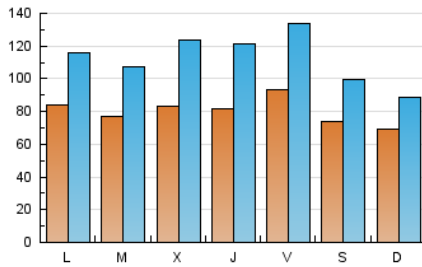

1. Cifras totales y promedios (Nacional)

MES - AÑO	NAVEGADORES UNICOS	VISITAS	PAGINAS
Noviembre - 2022	94.764	339.213	326.979
PROMEDIO DIARIO	8.038	11.307	10.899
PROMEDIO LUNES-VIERNES	8.357	11.995	11.449
PROMEDIO SABADO-DOMINGO	7.161	9.415	9.388
PAGINAS / VISITAS	0,96		
DURACION MEDIA VISITAS	0:01:08		
DURACION MEDIA PAGINAS	0:02:39		

2. Secciones (Nacional)

	PAGINAS	%
HOME	35.756	10.94 %
RESTO	291.223	89.06 %

3. Por día del mes (Nacional)

Día	N. únicos	Visitas	Páginas	Día	N. únicos	Visitas	Páginas	Día	N. únicos	Visitas	Páginas
1	4.210	5.256	5.428	11	6.772	10.267	9.052	21	7.840	10.897	11.367
2	8.814	12.766	11.786	12	5.447	7.638	6.982	22	11.531	15.423	15.874
3	9.333	13.390	12.376	13	5.591	7.370	7.229	23	9.810	14.219	13.471
4	8.666	12.568	11.740	14	8.234	11.128	11.953	24	7.366	11.311	9.624
5	8.014	10.451	11.158	15	6.974	10.399	9.438	25	10.635	14.862	15.415
6	9.294	11.570	12.957	16	7.348	11.420	10.117	26	9.204	12.718	12.190
7	8.060	12.030	11.409	17	7.651	11.580	11.119	27	6.742	8.798	8.142
8	8.160	11.859	10.824	18	11.335	15.867	16.813	28	9.480	12.408	12.712
9	8.586	12.463	11.143	19	6.956	9.081	9.104	29	7.532	10.695	9.479
10	8.307	12.105	11.178	20	6.038	7.693	7.342	30	7.212	10.981	9.557

4. Gráficas (Nacional)

4.1 Por día de la semana (promedio)

N. únicos / Visitas (x 100)

Páginas (x 100)

4.2 Por franja horaria (promedio)

Visitas_ (x 1000)

Páginas (x 1000)

4.3 Por meses