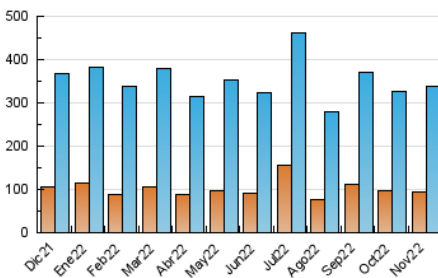

4.3 Por meses

N. únicos / Visitas (x 1000)