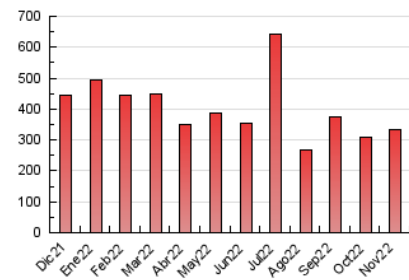

Páginas (x 1000)