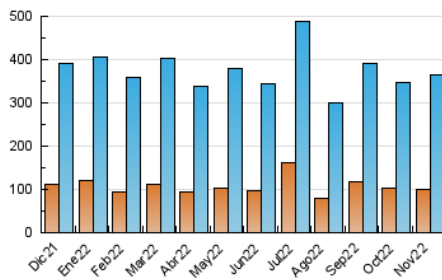

4.3 Por meses

N. únicos / Visitas (x 1000)