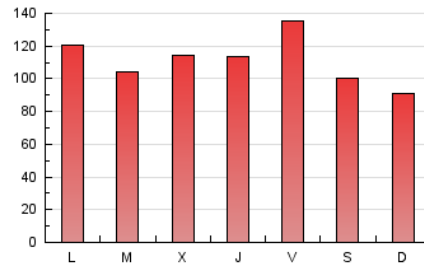

1. Cifras totales y promedios (Nacional e Internacional)

MES - AÑO	NAVEGADORES UNICOS	VISITAS	PAGINAS
Noviembre - 2022	99.193	365.198	334.004
PROMEDIO DIARIO	8.591	12.173	11.133
PROMEDIO LUNES-VIERNES	8.961	12.955	11.698
PROMEDIO SABADO-DOMINGO	7.574	10.024	9.581
PAGINAS / VISITAS	0,91		
DURACION MEDIA VISITAS	0:01:07		
DURACION MEDIA PAGINAS	0:02:40		

2. Secciones (Nacional e Internacional)

	PAGINAS	%
HOME	36.814	11.02 %
RESTO	297.190	88.98 %

3. Por día del mes (Nacional e Internacional)

Día	N. únicos	Visitas	Páginas	Día	N. únicos	Visitas	Páginas	Día	N. únicos	Visitas	Páginas
1	4.402	5.526	5.617	11	7.204	11.021	9.270	21	8.280	11.641	11.556
2	9.669	14.132	12.131	12	5.775	8.173	7.154	22	12.642	16.751	16.128
3	9.855	14.323	12.745	13	5.919	7.820	7.445	23	10.738	15.625	13.718
4	9.234	13.591	12.193	14	9.077	12.319	12.207	24	7.858	12.201	9.863
5	8.375	11.016	11.342	15	7.459	11.168	9.673	25	11.742	16.437	15.670
6	9.609	12.031	13.187	16	7.937	12.400	10.328	26	9.792	13.672	12.433
7	8.462	12.830	11.577	17	8.484	12.921	11.384	27	7.051	9.265	8.291
8	8.600	12.646	11.060	18	11.853	16.664	17.098	28	10.100	13.352	12.929
9	9.108	13.364	11.386	19	7.594	9.901	9.310	29	7.978	11.401	9.657
10	8.766	12.886	11.405	20	6.476	8.314	7.482	30	7.704	11.807	9.765

4. Gráficas (Nacional e Internacional)

4.1 Por día de la semana (promedio)

N. únicos / Visitas (x 100)

Páginas (x 100)

4.2 Por franja horaria (promedio)

Visitas_ (x 1000)

Páginas (x 1000)

4.3 Por meses