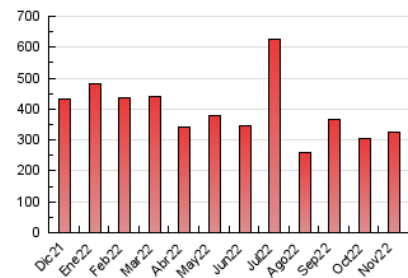

2. Secciones (Nacional)

	PAGINAS	%
HOME	35.756	10.94 %
RESTO	291.223	89.06 %

3. Por día del mes (Nacional)

Día	N. únicos	Visitas	Páginas	Día	N. únicos	Visitas	Páginas	Día	N. únicos	Visitas	Páginas
1	4.210	5.256	5.428	11	6.772	10.267	9.052	21	7.840	10.897	11.367
2	8.814	12.766	11.786	12	5.447	7.638	6.982	22	11.531	15.423	15.874
3	9.333	13.390	12.376	13	5.591	7.370	7.229	23	9.810	14.219	13.471
4	8.666	12.568	11.740	14	8.234	11.128	11.953	24	7.366	11.311	9.624
5	8.014	10.451	11.158	15	6.974	10.399	9.438	25	10.635	14.862	15.415
6	9.294	11.570	12.957	16	7.348	11.420	10.117	26	9.204	12.718	12.190
7	8.060	12.030	11.409	17	7.651	11.580	11.119	27	6.742	8.798	8.142
8	8.160	11.859	10.824	18	11.335	15.867	16.813	28	9.480	12.408	12.712
9	8.586	12.463	11.143	19	6.956	9.081	9.104	29	7.532	10.695	9.479
10	8.307	12.105	11.178	20	6.038	7.693	7.342	30	7.212	10.981	9.557

4. Gráficas (Nacional)

4.1 Por día de la semana (promedio)

N. únicos / Visitas (x 100)

Páginas (x 100)

4.2 Por franja horaria (promedio)

Visitas_ (x 1000)

Páginas (x 1000)

4.3 Por meses

N. únicos / Visitas (x 1000)

Páginas (x 1000)

5. Observaciones

Este Medio Electrónico de Comunicación ha sido medido por la herramienta Google Analytics de Google (Universal Analytics)

6. Definiciones básicas (Para más información ver Normas Técnicas para el Control de los Medios Electrónicos de Comunicación)

Visita:

Una secuencia ininterrumpida de páginas servidas a un usuario válido. Si dicho usuario no realiza peticiones de páginas en un periodo de tiempo (30 min) la siguiente petición constituirá el inicio de una nueva visita.