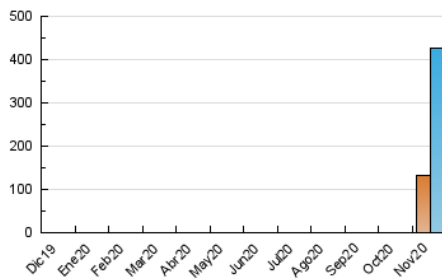

4.3 Por meses

N. únicos / Visitas (x 1000)