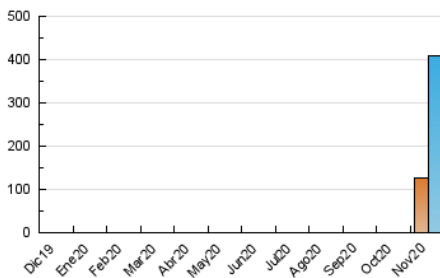

4.3 Por meses

N. únicos / Visitas (x 1000)