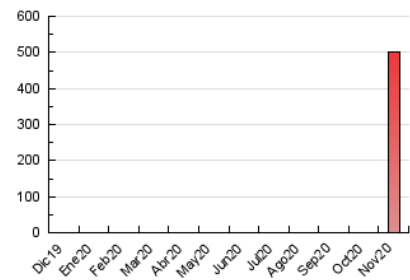

Páginas (x 1000)