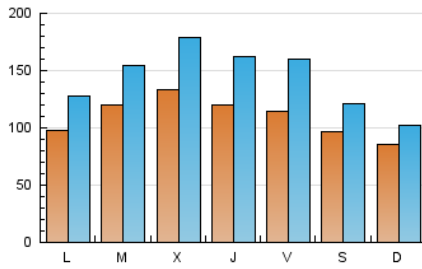

2. Secciones (Nacional e Internacional)

| | PAGINAS | % |
|--------------|---------|---------|
| HOME | 63.787 | 12.71 % |
| RESTO | 438.193 | 87.29 % |

3. Por día del mes (Nacional e Internacional)

| Día | N. únicos | Visitas | Páginas | Día | N. únicos | Visitas | Páginas | Día | N. únicos | Visitas | Páginas |
|-----|-----------|---------|---------|-----|-----------|---------|---------|-----|-----------|---------|---------|
| 1 | 12.582 | 14.992 | 19.515 | 11 | 11.772 | 16.421 | 18.810 | 21 | 9.812 | 12.498 | 14.666 |
| 2 | 11.451 | 14.901 | 17.914 | 12 | 11.965 | 16.436 | 18.780 | 22 | 6.796 | 8.302 | 11.045 |
| 3 | 11.752 | 15.064 | 18.357 | 13 | 10.975 | 15.458 | 16.108 | 23 | 10.562 | 13.658 | 16.473 |
| 4 | 12.781 | 18.082 | 19.754 | 14 | 9.026 | 11.129 | 12.696 | 24 | 10.441 | 13.028 | 15.952 |
| 5 | 13.335 | 18.071 | 20.245 | 15 | 5.931 | 7.307 | 9.865 | 25 | 11.045 | 14.581 | 15.704 |
| 6 | 11.395 | 16.190 | 17.185 | 16 | 9.343 | 12.695 | 14.880 | 26 | 10.056 | 13.841 | 15.625 |
| 7 | 12.188 | 14.662 | 17.305 | 17 | 14.443 | 18.957 | 24.659 | 27 | 10.883 | 14.875 | 16.869 |
| 8 | 9.930 | 11.359 | 15.749 | 18 | 17.701 | 22.626 | 27.058 | 28 | 7.855 | 9.991 | 11.469 |
| 9 | 8.852 | 11.682 | 13.074 | 19 | 12.583 | 16.719 | 19.188 | 29 | 7.733 | 9.268 | 12.677 |
| 10 | 11.321 | 14.557 | 17.972 | 20 | 12.384 | 17.347 | 19.825 | 30 | 8.746 | 11.109 | 12.561 |

4. Gráficas (Nacional e Internacional)

4.1 Por día de la semana (promedio)

N. únicos / Visitas (x 100)

Páginas (x 100)

4.2 Por franja horaria (promedio)

Visitas (x 1000)

Páginas (x 1000)

4.3 Por meses