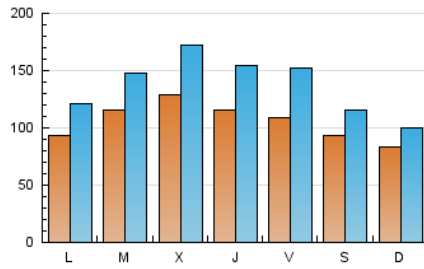

4. Gráficas (Nacional)

4.1 Por día de la semana (promedio)

N. únicos / Visitas (x 100)