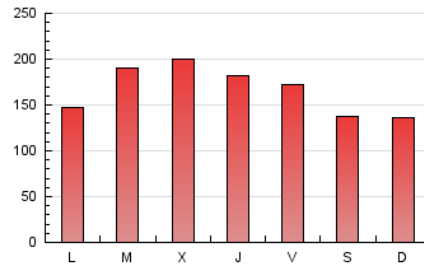

Páginas (x 100)