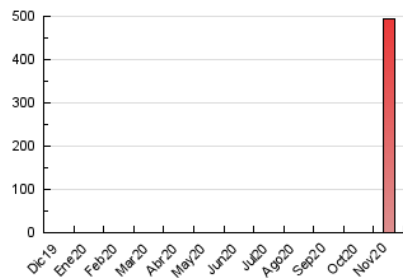

Páginas (x 1000)