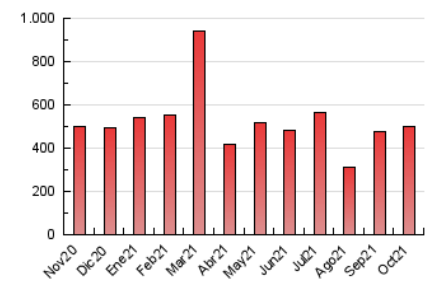

Páginas (x 1000)