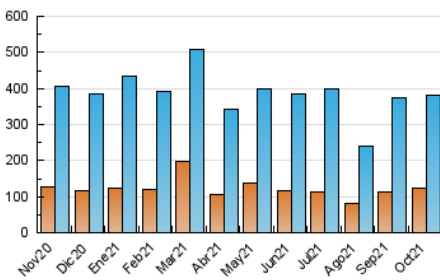

4.3 Por meses

N. únicos / Visitas (x 1000)