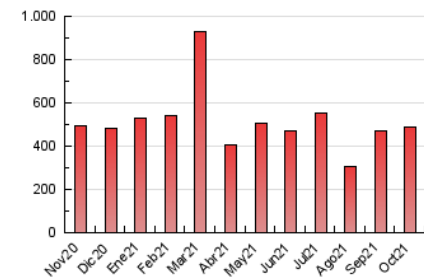

Páginas (x 1000)