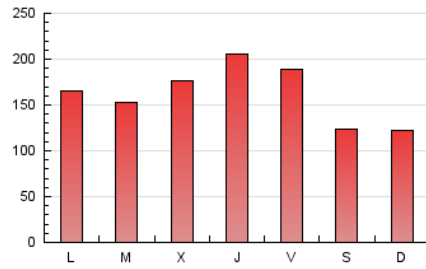

Páginas (x 100)