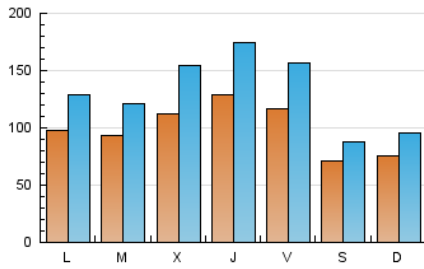

4. Gráficas (Nacional e Internacional)

4.1 Por día de la semana (promedio)

N. únicos / Visitas (x 100)