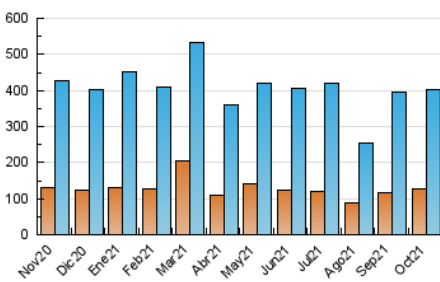

4.3 Por meses

N. únicos / Visitas (x 1000)