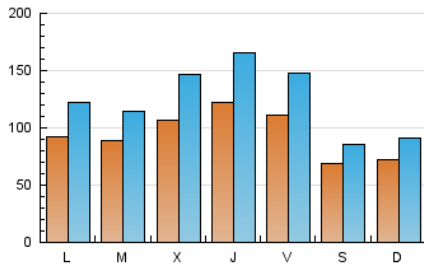

4. Gráficas (Nacional)

4.1 Por día de la semana (promedio)

N. únicos / Visitas (x 100)