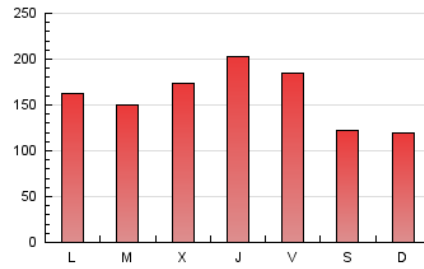

Páginas (x 100)