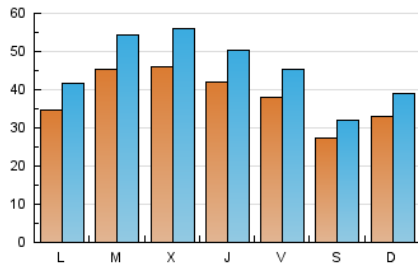

1. Cifras totales y promedios (Nacional e Internacional)

MES - AÑO	NAVEGADORES UNICOS	VISITAS	PAGINAS
Agosto - 2023	66.572	143.542	242.655
PROMEDIO DIARIO	3.875	4.630	7.828
PROMEDIO LUNES-VIERNES	4.173	5.005	8.640
PROMEDIO SABADO-DOMINGO	3.018	3.553	5.493
PAGINAS / VISITAS	1,69		
DURACION MEDIA VISITAS	0:01:37		
TIEMPO INTERACCIÓN MEDIO	0:01:22		

2. Secciones (Nacional e Internacional)

	PAGINAS	%
HOME	30.712	12.66 %
RESTO	211.943	87.34 %

3. Por día del mes (Nacional e Internacional)

Día	N. únicos	Visitas	Páginas	Día	N. únicos	Visitas	Páginas	Día	N. únicos	Visitas	Páginas
1	5.340	6.235	19.310	11	2.628	3.082	4.383	21	4.965	5.937	8.275
2	5.371	6.602	12.147	12	1.779	2.097	3.090	22	7.175	8.702	12.101
3	4.904	5.924	9.472	13	2.467	2.774	3.803	23	6.976	8.374	12.137
4	5.096	6.033	9.540	14	3.455	3.964	6.354	24	4.973	5.930	9.366
5	2.971	3.404	5.365	15	3.230	3.766	5.607	25	5.107	6.150	9.262
6	2.533	3.011	4.709	16	2.681	3.097	4.499	26	3.550	4.303	7.007
7	1.726	2.096	3.531	17	2.668	3.166	4.509	27	4.540	5.744	10.492
8	2.445	2.804	4.353	18	2.414	2.813	3.717	28	3.774	4.681	16.785
9	2.554	3.107	4.775	19	2.614	2.967	4.124	29	4.530	5.643	12.191
10	3.464	4.054	5.989	20	3.687	4.121	5.350	30	5.491	6.888	10.846
								31	5.008	6.073	9.566

4. Gráficas (Nacional e Internacional)

4.1 Por día de la semana (promedio)

N. únicos / Visitas (x 100)

Páginas (x 100)

4.2 Por franja horaria (promedio)

Visitas_ (x 1000)

Páginas (x 1000)

4.3 Por meses