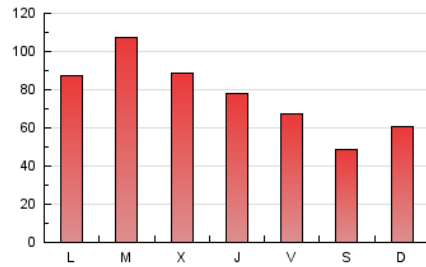

1. Cifras totales y promedios (Nacional e Internacional)

MES - AÑO	NAVEGADORES UNICOS	VISITAS	PAGINAS
Agosto - 2023	66.572	143.542	242.655
PROMEDIO DIARIO	3.875	4.630	7.828
PROMEDIO LUNES-VIERNES	4.173	5.005	8.640
PROMEDIO SABADO-DOMINGO	3.018	3.553	5.493
PAGINAS / VISITAS	1,69		
DURACION MEDIA VISITAS	0:01:37		
TIEMPO INTERACCIÓN MEDIO	0:01:22		

2. Secciones (Nacional e Internacional)

	PAGINAS	%
HOME	30.712	12.66 %
RESTO	211.943	87.34 %

3. Por día del mes (Nacional e Internacional)

Día	N. únicos	Visitas	Páginas	Día	N. únicos	Visitas	Páginas	Día	N. únicos	Visitas	Páginas
1	5.340	6.235	19.310	11	2.628	3.082	4.383	21	4.965	5.937	8.275
2	5.371	6.602	12.147	12	1.779	2.097	3.090	22	7.175	8.702	12.101
3	4.904	5.924	9.472	13	2.467	2.774	3.803	23	6.976	8.374	12.137
4	5.096	6.033	9.540	14	3.455	3.964	6.354	24	4.973	5.930	9.366
5	2.971	3.404	5.365	15	3.230	3.766	5.607	25	5.107	6.150	9.262
6	2.533	3.011	4.709	16	2.681	3.097	4.499	26	3.550	4.303	7.007
7	1.726	2.096	3.531	17	2.668	3.166	4.509	27	4.540	5.744	10.492
8	2.445	2.804	4.353	18	2.414	2.813	3.717	28	3.774	4.681	16.785
9	2.554	3.107	4.775	19	2.614	2.967	4.124	29	4.530	5.643	12.191
10	3.464	4.054	5.989	20	3.687	4.121	5.350	30	5.491	6.888	10.846
								31	5.008	6.073	9.566

4. Gráficas (Nacional e Internacional)

4.1 Por día de la semana (promedio)

N. únicos / Visitas (x 100)

Páginas (x 100)

4.2 Por franja horaria (promedio)

Visitas_ (x 1000)

Páginas (x 1000)

4.3 Por meses