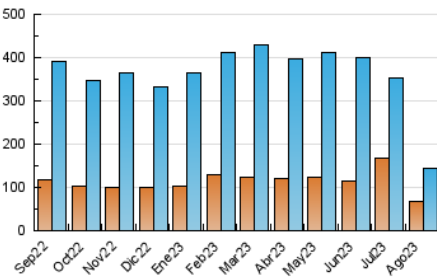

4.2 Por franja horaria (promedio)

Visitas_ (x 1000)

Páginas (x 1000)

4.3 Por meses

N. únicos / Visitas (x 1000)