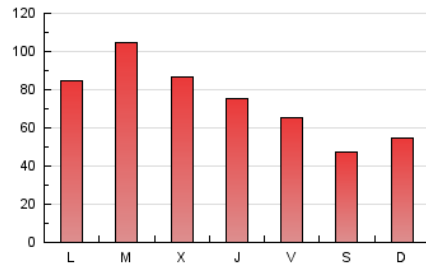

1. Cifras totales y promedios (Nacional)

MES - AÑO	NAVEGADORES UNICOS	VISITAS	PAGINAS
Agosto - 2023	64.008	139.261	233.775
PROMEDIO DIARIO	3.749	4.492	7.541
PROMEDIO LUNES-VIERNES	4.038	4.856	8.388
PROMEDIO SABADO-DOMINGO	2.918	3.446	5.107
PAGINAS / VISITAS	1,68		
DURACION MEDIA VISITAS	0:01:37		
TIEMPO INTERACCIÓN MEDIO	0:01:22		

2. Secciones (Nacional)

	PAGINAS	%
HOME	29.360	12.56 %
RESTO	204.415	87.44 %

3. Por día del mes (Nacional)

Día	N. únicos	Visitas	Páginas	Día	N. únicos	Visitas	Páginas	Día	N. únicos	Visitas	Páginas
1	5.221	6.108	18.928	11	2.514	2.938	4.201	21	4.822	5.784	8.042
2	5.245	6.454	11.871	12	1.702	2.006	2.969	22	6.956	8.431	11.762
3	4.787	5.803	9.246	13	2.361	2.650	3.604	23	6.739	8.156	11.780
4	4.938	5.865	9.281	14	3.329	3.819	6.162	24	4.775	5.695	9.061
5	2.874	3.314	5.209	15	3.121	3.621	5.429	25	4.969	5.981	9.045
6	2.459	2.920	4.557	16	2.592	3.013	4.348	26	3.459	4.197	6.863
7	1.653	2.004	3.410	17	2.563	3.009	4.332	27	4.368	5.603	8.457
8	2.368	2.712	4.231	18	2.319	2.701	3.542	28	3.649	4.559	16.136
9	2.459	3.007	4.600	19	2.533	2.873	3.977	29	4.410	5.504	11.892
10	3.317	3.912	5.740	20	3.588	4.003	5.217	30	5.340	6.751	10.589
								31	4.790	5.868	9.294

4. Gráficas (Nacional)

4.1 Por día de la semana (promedio)

N. únicos / Visitas (x 100)

Páginas (x 100)

4.2 Por franja horaria (promedio)

Visitas_ (x 1000)

Páginas (x 1000)

4.3 Por meses