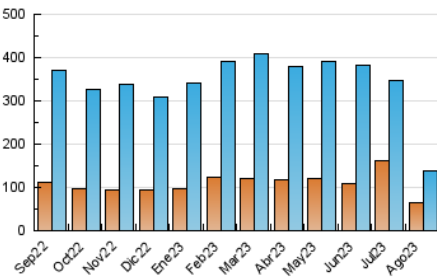

2. Secciones (Nacional)

	PAGINAS	%
HOME	29.360	12.56 %
RESTO	204.415	87.44 %

3. Por día del mes (Nacional)

Día	N. únicos	Visitas	Páginas	Día	N. únicos	Visitas	Páginas	Día	N. únicos	Visitas	Páginas
1	5.221	6.108	18.928	11	2.514	2.938	4.201	21	4.822	5.784	8.042
2	5.245	6.454	11.871	12	1.702	2.006	2.969	22	6.956	8.431	11.762
3	4.787	5.803	9.246	13	2.361	2.650	3.604	23	6.739	8.156	11.780
4	4.938	5.865	9.281	14	3.329	3.819	6.162	24	4.775	5.695	9.061
5	2.874	3.314	5.209	15	3.121	3.621	5.429	25	4.969	5.981	9.045
6	2.459	2.920	4.557	16	2.592	3.013	4.348	26	3.459	4.197	6.863
7	1.653	2.004	3.410	17	2.563	3.009	4.332	27	4.368	5.603	8.457
8	2.368	2.712	4.231	18	2.319	2.701	3.542	28	3.649	4.559	16.136
9	2.459	3.007	4.600	19	2.533	2.873	3.977	29	4.410	5.504	11.892
10	3.317	3.912	5.740	20	3.588	4.003	5.217	30	5.340	6.751	10.589
								31	4.790	5.868	9.294

4. Gráficas (Nacional)

4.1 Por día de la semana (promedio)

N. únicos / Visitas (x 100)

Páginas (x 100)

4.2 Por franja horaria (promedio)

Visitas_ (x 1000)

Páginas (x 1000)

4.3 Por meses

N. únicos / Visitas (x 1000)

Páginas (x 1000)

5. Observaciones

Este Medio Electrónico de Comunicación ha sido medido por la herramienta Google Analytics de Google (GA4)

6. Definiciones básicas (Para más información ver Normas Técnicas para el Control de los Medios Electrónicos de Comunicación)

Visita:

Una secuencia ininterrumpida de páginas servidas a un usuario válido. Si dicho usuario no realiza peticiones de páginas en un periodo de tiempo (30 min) la siguiente petición constituirá el inicio de una nueva visita.