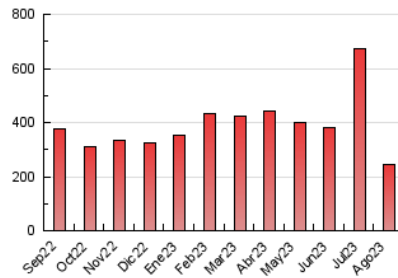

Páginas (x 1000)