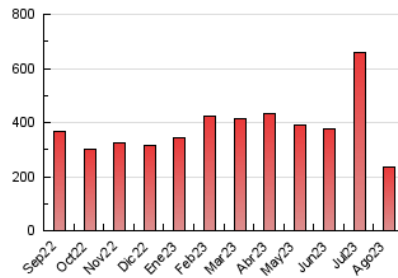

2. Secciones (Nacional)

	PAGINAS	%
HOME	29.360	12.56 %
RESTO	204.415	87.44 %

3. Por día del mes (Nacional)

Día	N. únicos	Visitas	Páginas	Día	N. únicos	Visitas	Páginas	Día	N. únicos	Visitas	Páginas
1	5.221	6.108	18.928	11	2.514	2.938	4.201	21	4.822	5.784	8.042
2	5.245	6.454	11.871	12	1.702	2.006	2.969	22	6.956	8.431	11.762
3	4.787	5.803	9.246	13	2.361	2.650	3.604	23	6.739	8.156	11.780
4	4.938	5.865	9.281	14	3.329	3.819	6.162	24	4.775	5.695	9.061
5	2.874	3.314	5.209	15	3.121	3.621	5.429	25	4.969	5.981	9.045
6	2.459	2.920	4.557	16	2.592	3.013	4.348	26	3.459	4.197	6.863
7	1.653	2.004	3.410	17	2.563	3.009	4.332	27	4.368	5.603	8.457
8	2.368	2.712	4.231	18	2.319	2.701	3.542	28	3.649	4.559	16.136
9	2.459	3.007	4.600	19	2.533	2.873	3.977	29	4.410	5.504	11.892
10	3.317	3.912	5.740	20	3.588	4.003	5.217	30	5.340	6.751	10.589
								31	4.790	5.868	9.294

4. Gráficas (Nacional)

4.1 Por día de la semana (promedio)

N. únicos / Visitas (x 100)

Páginas (x 100)

4.2 Por franja horaria (promedio)

Visitas_ (x 1000)

Páginas (x 1000)

4.3 Por meses

N. únicos / Visitas (x 1000)

Páginas (x 1000)

5. Observaciones

Este Medio Electrónico de Comunicación ha sido medido por la herramienta Google Analytics de Google (GA4)

6. Definiciones básicas (Para más información ver Normas Técnicas para el Control de los Medios Electrónicos de Comunicación)

Visita:

Una secuencia ininterrumpida de páginas servidas a un usuario válido. Si dicho usuario no realiza peticiones de páginas en un periodo de tiempo (30 min) la siguiente petición constituirá el inicio de una nueva visita.