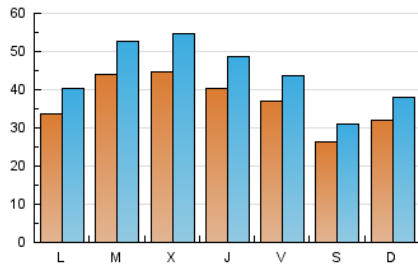

1. Cifras totales y promedios (Nacional)

MES - AÑO	NAVEGADORES UNICOS	VISITAS	PAGINAS
Agosto - 2023	64.008	139.261	233.775
PROMEDIO DIARIO	3.749	4.492	7.541
PROMEDIO LUNES-VIERNES	4.038	4.856	8.388
PROMEDIO SABADO-DOMINGO	2.918	3.446	5.107
PAGINAS / VISITAS	1,68		
DURACION MEDIA VISITAS	0:01:37		
TIEMPO INTERACCIÓN MEDIO	0:01:22		

2. Secciones (Nacional)

	PAGINAS	%
HOME	29.360	12.56 %
RESTO	204.415	87.44 %

3. Por día del mes (Nacional)

Día	N. únicos	Visitas	Páginas	Día	N. únicos	Visitas	Páginas	Día	N. únicos	Visitas	Páginas
1	5.221	6.108	18.928	11	2.514	2.938	4.201	21	4.822	5.784	8.042
2	5.245	6.454	11.871	12	1.702	2.006	2.969	22	6.956	8.431	11.762
3	4.787	5.803	9.246	13	2.361	2.650	3.604	23	6.739	8.156	11.780
4	4.938	5.865	9.281	14	3.329	3.819	6.162	24	4.775	5.695	9.061
5	2.874	3.314	5.209	15	3.121	3.621	5.429	25	4.969	5.981	9.045
6	2.459	2.920	4.557	16	2.592	3.013	4.348	26	3.459	4.197	6.863
7	1.653	2.004	3.410	17	2.563	3.009	4.332	27	4.368	5.603	8.457
8	2.368	2.712	4.231	18	2.319	2.701	3.542	28	3.649	4.559	16.136
9	2.459	3.007	4.600	19	2.533	2.873	3.977	29	4.410	5.504	11.892
10	3.317	3.912	5.740	20	3.588	4.003	5.217	30	5.340	6.751	10.589
								31	4.790	5.868	9.294

4. Gráficas (Nacional)

4.1 Por día de la semana (promedio)

N. únicos / Visitas (x 100)

Páginas (x 100)

4.2 Por franja horaria (promedio)

Visitas_ (x 1000)

Páginas (x 1000)

4.3 Por meses