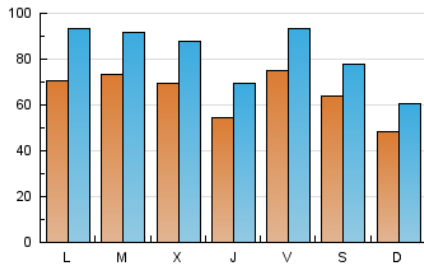

1. Cifras totales y promedios (Nacional e Internacional)

MES - AÑO	NAVEGADORES UNICOS	VISITAS	PAGINAS
Agosto - 2021	86.768	254.145	314.068
PROMEDIO DIARIO	6.494	8.198	10.131
PROMEDIO LUNES-VIERNES	6.893	8.762	10.778
PROMEDIO SABADO-DOMINGO	5.518	6.820	8.551
PAGINAS / VISITAS	1,24		
DURACION MEDIA VISITAS	0:01:03		
DURACION MEDIA PAGINAS	0:01:57		

2. Secciones (Nacional e Internacional)

	PAGINAS	%
HOME	53.737	17.11 %
RESTO	260.331	82.89 %

3. Por día del mes (Nacional e Internacional)

Día	N. únicos	Visitas	Páginas	Día	N. únicos	Visitas	Páginas	Día	N. únicos	Visitas	Páginas
1	3.072	3.992	5.181	11	6.059	7.698	8.943	21	3.185	3.940	5.594
2	4.667	6.172	9.893	12	3.522	4.508	7.032	22	3.054	3.776	5.574
3	8.265	10.101	13.553	13	5.135	6.559	7.250	23	8.763	11.002	12.868
4	7.881	9.957	11.513	14	2.648	3.252	4.792	24	6.407	8.217	9.185
5	5.173	6.811	7.142	15	2.779	3.422	5.149	25	7.632	9.597	10.934
6	8.140	10.311	11.655	16	5.549	7.265	7.869	26	8.138	10.366	12.169
7	8.796	10.564	11.911	17	5.948	7.281	11.071	27	11.702	14.009	17.686
8	8.445	10.462	12.156	18	6.256	7.861	9.452	28	10.915	13.437	16.579
9	8.360	10.969	12.955	19	4.991	6.165	9.059	29	6.772	8.533	10.020
10	6.094	7.495	10.740	20	4.993	6.433	6.914	30	8.074	11.259	12.555
								31	9.901	12.731	16.674

4. Gráficas (Nacional e Internacional)

4.1 Por día de la semana (promedio)

N. únicos / Visitas (x 100)

Páginas (x 100)

4.2 Por franja horaria (promedio)

Visitas (x 1000)

Páginas (x 1000)

4.3 Por meses