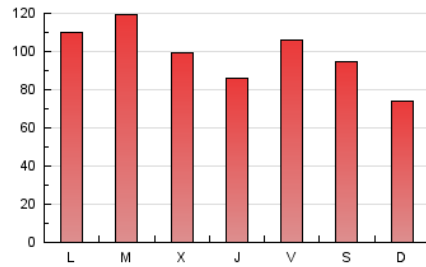

1. Cifras totales y promedios (Nacional)

MES - AÑO	NAVEGADORES UNICOS	VISITAS	PAGINAS
Agosto - 2021	82.321	241.684	306.497
PROMEDIO DIARIO	6.179	7.796	9.887
PROMEDIO LUNES-VIERNES	6.546	8.314	10.519
PROMEDIO SABADO-DOMINGO	5.280	6.530	8.342
PAGINAS / VISITAS	1,27		
DURACION MEDIA VISITAS	0:01:05		
DURACION MEDIA PAGINAS	0:01:57		

2. Secciones (Nacional)

	PAGINAS	%
HOME	52.266	17.05 %
RESTO	254.231	82.95 %

3. Por día del mes (Nacional)

Día	N. únicos	Visitas	Páginas	Día	N. únicos	Visitas	Páginas	Día	N. únicos	Visitas	Páginas
1	2.932	3.819	5.074	11	5.698	7.263	8.698	21	3.043	3.772	5.444
2	4.477	5.888	9.699	12	3.373	4.318	6.838	22	2.926	3.628	5.414
3	7.928	9.633	13.239	13	4.801	6.138	7.036	23	8.352	10.469	12.572
4	7.454	9.400	11.215	14	2.534	3.112	4.650	24	6.010	7.749	8.937
5	4.774	6.280	6.882	15	2.663	3.291	4.992	25	7.229	9.028	10.659
6	7.728	9.817	11.381	16	5.186	6.845	7.655	26	7.720	9.833	11.918
7	8.368	10.056	11.585	17	5.764	7.075	10.846	27	11.277	13.455	17.349
8	8.099	10.041	11.873	18	5.884	7.391	9.176	28	10.515	12.938	16.263
9	7.978	10.421	12.648	19	4.807	5.952	8.850	29	6.444	8.115	9.786
10	5.833	7.196	10.455	20	4.666	6.041	6.727	30	7.662	10.621	12.287
								31	9.420	12.099	16.349

4. Gráficas (Nacional)

4.1 Por día de la semana (promedio)

N. únicos / Visitas (x 100)

Páginas (x 100)

4.2 Por franja horaria (promedio)

Visitas (x 1000)

Páginas (x 1000)

4.3 Por meses