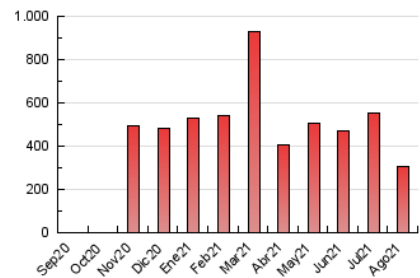

Páginas (x 1000)