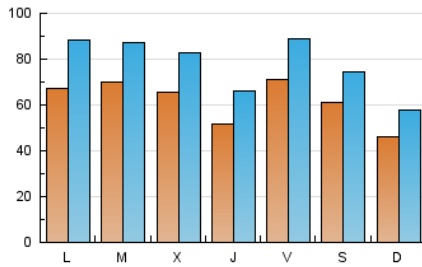

1. Cifras totales y promedios (Nacional)

MES - AÑO	NAVEGADORES UNICOS	VISITAS	PAGINAS
Agosto - 2021	82.321	241.684	306.497
PROMEDIO DIARIO	6.179	7.796	9.887
PROMEDIO LUNES-VIERNES	6.546	8.314	10.519
PROMEDIO SABADO-DOMINGO	5.280	6.530	8.342
PAGINAS / VISITAS	1,27		
DURACION MEDIA VISITAS	0:01:05		
DURACION MEDIA PAGINAS	0:01:57		

2. Secciones (Nacional)

	PAGINAS	%
HOME	52.266	17.05 %
RESTO	254.231	82.95 %

3. Por día del mes (Nacional)

Día	N. únicos	Visitas	Páginas	Día	N. únicos	Visitas	Páginas	Día	N. únicos	Visitas	Páginas
1	2.932	3.819	5.074	11	5.698	7.263	8.698	21	3.043	3.772	5.444
2	4.477	5.888	9.699	12	3.373	4.318	6.838	22	2.926	3.628	5.414
3	7.928	9.633	13.239	13	4.801	6.138	7.036	23	8.352	10.469	12.572
4	7.454	9.400	11.215	14	2.534	3.112	4.650	24	6.010	7.749	8.937
5	4.774	6.280	6.882	15	2.663	3.291	4.992	25	7.229	9.028	10.659
6	7.728	9.817	11.381	16	5.186	6.845	7.655	26	7.720	9.833	11.918
7	8.368	10.056	11.585	17	5.764	7.075	10.846	27	11.277	13.455	17.349
8	8.099	10.041	11.873	18	5.884	7.391	9.176	28	10.515	12.938	16.263
9	7.978	10.421	12.648	19	4.807	5.952	8.850	29	6.444	8.115	9.786
10	5.833	7.196	10.455	20	4.666	6.041	6.727	30	7.662	10.621	12.287
								31	9.420	12.099	16.349

4. Gráficas (Nacional)

4.1 Por día de la semana (promedio)

N. únicos / Visitas (x 100)

Páginas (x 100)

4.2 Por franja horaria (promedio)

Visitas (x 1000)

Páginas (x 1000)

4.3 Por meses