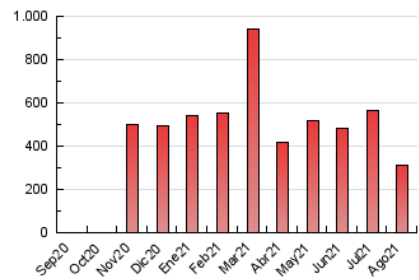

Páginas (x 1000)