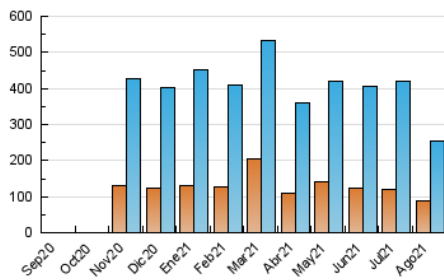

4.3 Por meses

N. únicos / Visitas (x 1000)