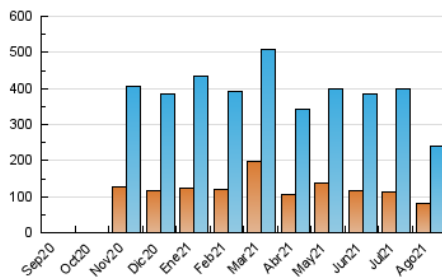

4.3 Por meses

N. únicos / Visitas (x 1000)