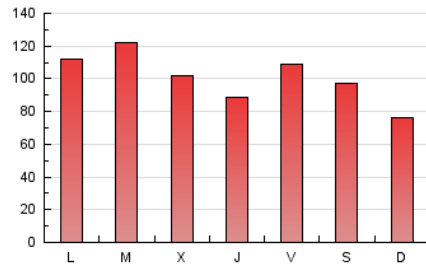

1. Cifras totales y promedios (Nacional e Internacional)

MES - AÑO	NAVEGADORES UNICOS	VISITAS	PAGINAS
Agosto - 2021	86.768	254.145	314.068
PROMEDIO DIARIO	6.494	8.198	10.131
PROMEDIO LUNES-VIERNES	6.893	8.762	10.778
PROMEDIO SABADO-DOMINGO	5.518	6.820	8.551
PAGINAS / VISITAS	1,24		
DURACION MEDIA VISITAS	0:01:03		
DURACION MEDIA PAGINAS	0:01:57		

2. Secciones (Nacional e Internacional)

	PAGINAS	%
HOME	53.737	17.11 %
RESTO	260.331	82.89 %

3. Por día del mes (Nacional e Internacional)

Día	N. únicos	Visitas	Páginas	Día	N. únicos	Visitas	Páginas	Día	N. únicos	Visitas	Páginas
1	3.072	3.992	5.181	11	6.059	7.698	8.943	21	3.185	3.940	5.594
2	4.667	6.172	9.893	12	3.522	4.508	7.032	22	3.054	3.776	5.574
3	8.265	10.101	13.553	13	5.135	6.559	7.250	23	8.763	11.002	12.868
4	7.881	9.957	11.513	14	2.648	3.252	4.792	24	6.407	8.217	9.185
5	5.173	6.811	7.142	15	2.779	3.422	5.149	25	7.632	9.597	10.934
6	8.140	10.311	11.655	16	5.549	7.265	7.869	26	8.138	10.366	12.169
7	8.796	10.564	11.911	17	5.948	7.281	11.071	27	11.702	14.009	17.686
8	8.445	10.462	12.156	18	6.256	7.861	9.452	28	10.915	13.437	16.579
9	8.360	10.969	12.955	19	4.991	6.165	9.059	29	6.772	8.533	10.020
10	6.094	7.495	10.740	20	4.993	6.433	6.914	30	8.074	11.259	12.555
								31	9.901	12.731	16.674

4. Gráficas (Nacional e Internacional)

4.1 Por día de la semana (promedio)

N. únicos / Visitas (x 100)

Páginas (x 100)

4.2 Por franja horaria (promedio)

Visitas (x 1000)

Páginas (x 1000)

4.3 Por meses