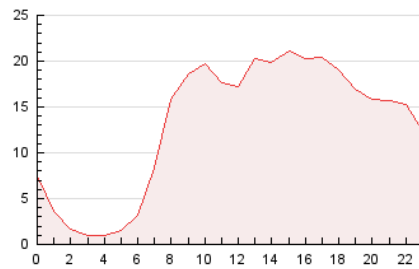

2. Secciones (Nacional e Internacional)

	PAGINAS	%
HOME	53.737	17.11 %
RESTO	260.331	82.89 %

3. Por día del mes (Nacional e Internacional)

Día	N. únicos	Visitas	Páginas	Día	N. únicos	Visitas	Páginas	Día	N. únicos	Visitas	Páginas
1	3.072	3.992	5.181	11	6.059	7.698	8.943	21	3.185	3.940	5.594
2	4.667	6.172	9.893	12	3.522	4.508	7.032	22	3.054	3.776	5.574
3	8.265	10.101	13.553	13	5.135	6.559	7.250	23	8.763	11.002	12.868
4	7.881	9.957	11.513	14	2.648	3.252	4.792	24	6.407	8.217	9.185
5	5.173	6.811	7.142	15	2.779	3.422	5.149	25	7.632	9.597	10.934
6	8.140	10.311	11.655	16	5.549	7.265	7.869	26	8.138	10.366	12.169
7	8.796	10.564	11.911	17	5.948	7.281	11.071	27	11.702	14.009	17.686
8	8.445	10.462	12.156	18	6.256	7.861	9.452	28	10.915	13.437	16.579
9	8.360	10.969	12.955	19	4.991	6.165	9.059	29	6.772	8.533	10.020
10	6.094	7.495	10.740	20	4.993	6.433	6.914	30	8.074	11.259	12.555
								31	9.901	12.731	16.674

4. Gráficas (Nacional e Internacional)

4.1 Por día de la semana (promedio)

N. únicos / Visitas (x 100)

Páginas (x 100)

4.2 Por franja horaria (promedio)

Visitas (x 1000)

Páginas (x 1000)

4.3 Por meses