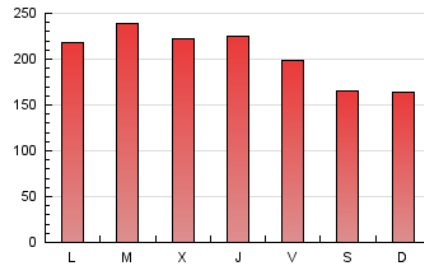

1. Cifras totales y promedios (Nacional)

MES - AÑO	NAVEGADORES UNICOS	VISITAS	PAGINAS
Julio - 2022	154.941	460.744	625.901
PROMEDIO DIARIO	11.015	14.863	20.190
PROMEDIO LUNES-VIERNES	11.590	16.055	21.945
PROMEDIO SABADO-DOMINGO	9.807	12.360	16.506
PAGINAS / VISITAS	1,36		
DURACION MEDIA VISITAS	0:01:11		
DURACION MEDIA PAGINAS	0:01:36		

2. Secciones (Nacional)

	PAGINAS	%
HOME	51.724	8.26 %
RESTO	574.177	91.74 %

3. Por día del mes (Nacional)

Día	N. únicos	Visitas	Páginas	Día	N. únicos	Visitas	Páginas	Día	N. únicos	Visitas	Páginas
1	7.760	11.672	11.786	11	8.688	11.976	13.822	21	14.350	19.431	21.128
2	16.058	20.187	25.737	12	11.803	16.385	18.912	22	13.266	17.944	19.520
3	9.092	11.338	13.179	13	10.950	15.435	16.751	23	12.157	15.426	16.681
4	6.605	9.298	9.574	14	11.047	15.347	16.004	24	14.137	18.260	31.903
5	7.396	11.028	11.470	15	18.120	22.656	25.685	25	20.174	27.926	47.549
6	9.061	13.401	13.495	16	11.071	13.906	15.096	26	18.399	23.920	51.048
7	11.830	16.349	17.596	17	12.319	14.658	15.752	27	13.492	18.823	43.603
8	7.970	11.561	11.602	18	10.467	13.888	16.062	28	12.310	17.482	35.429
9	5.846	7.703	7.806	19	9.040	12.807	14.232	29	10.433	14.951	30.626
10	6.912	8.959	9.359	20	10.238	14.869	14.946	30	4.768	6.054	17.471
								31	5.707	7.104	12.077

4. Gráficas (Nacional)

4.1 Por día de la semana (promedio)

N. únicos / Visitas (x 100)

Páginas (x 100)

4.2 Por franja horaria (promedio)

Visitas (x 1000)

Páginas (x 1000)

4.3 Por meses