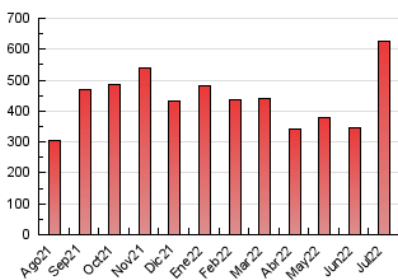

Páginas (x 1000)