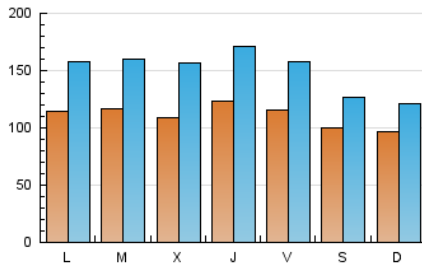

1. Cifras totales y promedios (Nacional)

MES - AÑO	NAVEGADORES UNICOS	VISITAS	PAGINAS
Julio - 2022	154.941	460.744	625.901
PROMEDIO DIARIO	11.015	14.863	20.190
PROMEDIO LUNES-VIERNES	11.590	16.055	21.945
PROMEDIO SABADO-DOMINGO	9.807	12.360	16.506
PAGINAS / VISITAS	1,36		
DURACION MEDIA VISITAS	0:01:11		
DURACION MEDIA PAGINAS	0:01:36		

2. Secciones (Nacional)

	PAGINAS	%
HOME	51.724	8.26 %
RESTO	574.177	91.74 %

3. Por día del mes (Nacional)

Día	N. únicos	Visitas	Páginas	Día	N. únicos	Visitas	Páginas	Día	N. únicos	Visitas	Páginas
1	7.760	11.672	11.786	11	8.688	11.976	13.822	21	14.350	19.431	21.128
2	16.058	20.187	25.737	12	11.803	16.385	18.912	22	13.266	17.944	19.520
3	9.092	11.338	13.179	13	10.950	15.435	16.751	23	12.157	15.426	16.681
4	6.605	9.298	9.574	14	11.047	15.347	16.004	24	14.137	18.260	31.903
5	7.396	11.028	11.470	15	18.120	22.656	25.685	25	20.174	27.926	47.549
6	9.061	13.401	13.495	16	11.071	13.906	15.096	26	18.399	23.920	51.048
7	11.830	16.349	17.596	17	12.319	14.658	15.752	27	13.492	18.823	43.603
8	7.970	11.561	11.602	18	10.467	13.888	16.062	28	12.310	17.482	35.429
9	5.846	7.703	7.806	19	9.040	12.807	14.232	29	10.433	14.951	30.626
10	6.912	8.959	9.359	20	10.238	14.869	14.946	30	4.768	6.054	17.471
								31	5.707	7.104	12.077

4. Gráficas (Nacional)

4.1 Por día de la semana (promedio)

N. únicos / Visitas (x 100)

Páginas (x 100)

4.2 Por franja horaria (promedio)

Visitas (x 1000)

Páginas (x 1000)

4.3 Por meses