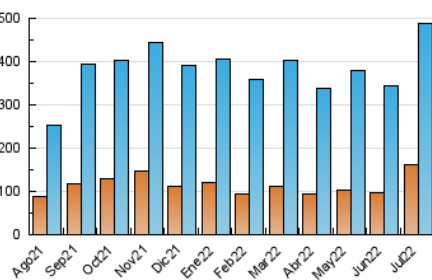

4.3 Por meses

N. únicos / Visitas (x 1000)