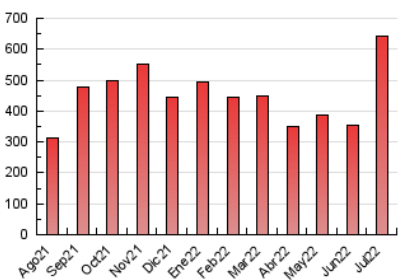

Páginas (x 1000)