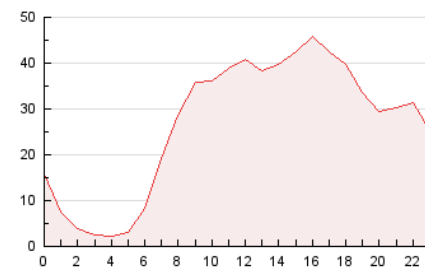

2. Secciones (Nacional e Internacional)

	PAGINAS	%
HOME	52.745	8.22 %
RESTO	588.812	91.78 %

3. Por día del mes (Nacional e Internacional)

Día	N. únicos	Visitas	Páginas	Día	N. únicos	Visitas	Páginas	Día	N. únicos	Visitas	Páginas
1	8.212	12.499	12.143	11	9.147	12.760	14.158	21	14.959	20.370	21.579
2	16.470	20.781	26.157	12	12.314	17.181	19.305	22	13.947	18.990	20.036
3	9.418	11.789	13.440	13	11.499	16.340	17.094	23	12.749	16.274	17.313
4	7.079	10.035	9.930	14	11.497	16.179	16.350	24	14.847	19.343	32.994
5	7.902	11.843	11.841	15	18.773	23.603	26.120	25	21.097	29.453	48.755
6	9.561	14.257	13.791	16	11.437	14.494	15.411	26	19.243	25.228	52.307
7	12.323	17.261	17.978	17	12.743	15.248	16.102	27	14.245	20.107	44.592
8	8.459	12.455	11.947	18	11.042	14.742	16.495	28	12.908	18.539	36.346
9	6.180	8.189	8.036	19	9.638	13.709	14.661	29	11.016	15.874	31.426
10	7.263	9.441	9.607	20	10.796	15.888	15.383	30	5.006	6.429	17.902
								31	6.006	7.484	12.358

4. Gráficas (Nacional e Internacional)

4.1 Por día de la semana (promedio)

N. únicos / Visitas (x 100)

Páginas (x 100)

4.2 Por franja horaria (promedio)

Visitas_ (x 1000)

Páginas (x 1000)

4.3 Por meses