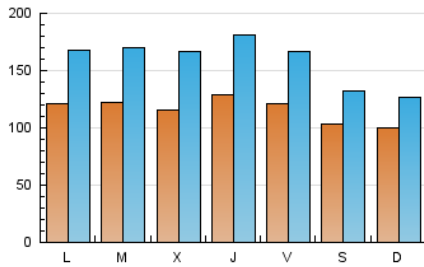

1. Cifras totales y promedios (Nacional e Internacional)

MES - AÑO	NAVEGADORES UNICOS	VISITAS	PAGINAS
Julio - 2022	161.972	486.785	641.557
PROMEDIO DIARIO	11.541	15.703	20.695
PROMEDIO LUNES-VIERNES	12.174	17.015	22.487
PROMEDIO SABADO-DOMINGO	10.212	12.947	16.932
PAGINAS / VISITAS	1,32		
DURACION MEDIA VISITAS	0:01:10		
DURACION MEDIA PAGINAS	0:01:36		

2. Secciones (Nacional e Internacional)

	PAGINAS	%
HOME	52.745	8.22 %
RESTO	588.812	91.78 %

3. Por día del mes (Nacional e Internacional)

Día	N. únicos	Visitas	Páginas	Día	N. únicos	Visitas	Páginas	Día	N. únicos	Visitas	Páginas
1	8.212	12.499	12.143	11	9.147	12.760	14.158	21	14.959	20.370	21.579
2	16.470	20.781	26.157	12	12.314	17.181	19.305	22	13.947	18.990	20.036
3	9.418	11.789	13.440	13	11.499	16.340	17.094	23	12.749	16.274	17.313
4	7.079	10.035	9.930	14	11.497	16.179	16.350	24	14.847	19.343	32.994
5	7.902	11.843	11.841	15	18.773	23.603	26.120	25	21.097	29.453	48.755
6	9.561	14.257	13.791	16	11.437	14.494	15.411	26	19.243	25.228	52.307
7	12.323	17.261	17.978	17	12.743	15.248	16.102	27	14.245	20.107	44.592
8	8.459	12.455	11.947	18	11.042	14.742	16.495	28	12.908	18.539	36.346
9	6.180	8.189	8.036	19	9.638	13.709	14.661	29	11.016	15.874	31.426
10	7.263	9.441	9.607	20	10.796	15.888	15.383	30	5.006	6.429	17.902
								31	6.006	7.484	12.358

4. Gráficas (Nacional e Internacional)

4.1 Por día de la semana (promedio)

N. únicos / Visitas (x 100)

Páginas (x 100)

4.2 Por franja horaria (promedio)

Visitas_ (x 1000)

Páginas (x 1000)

4.3 Por meses