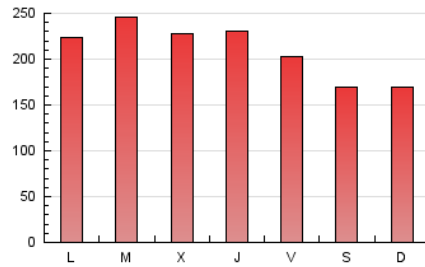

1. Cifras totales y promedios (Nacional e Internacional)

MES - AÑO	NAVEGADORES UNICOS	VISITAS	PAGINAS
Julio - 2022	161.972	486.785	641.557
PROMEDIO DIARIO	11.541	15.703	20.695
PROMEDIO LUNES-VIERNES	12.174	17.015	22.487
PROMEDIO SABADO-DOMINGO	10.212	12.947	16.932
PAGINAS / VISITAS	1,32		
DURACION MEDIA VISITAS	0:01:10		
DURACION MEDIA PAGINAS	0:01:36		

2. Secciones (Nacional e Internacional)

	PAGINAS	%
HOME	52.745	8.22 %
RESTO	588.812	91.78 %

3. Por día del mes (Nacional e Internacional)

Día	N. únicos	Visitas	Páginas	Día	N. únicos	Visitas	Páginas	Día	N. únicos	Visitas	Páginas
1	8.212	12.499	12.143	11	9.147	12.760	14.158	21	14.959	20.370	21.579
2	16.470	20.781	26.157	12	12.314	17.181	19.305	22	13.947	18.990	20.036
3	9.418	11.789	13.440	13	11.499	16.340	17.094	23	12.749	16.274	17.313
4	7.079	10.035	9.930	14	11.497	16.179	16.350	24	14.847	19.343	32.994
5	7.902	11.843	11.841	15	18.773	23.603	26.120	25	21.097	29.453	48.755
6	9.561	14.257	13.791	16	11.437	14.494	15.411	26	19.243	25.228	52.307
7	12.323	17.261	17.978	17	12.743	15.248	16.102	27	14.245	20.107	44.592
8	8.459	12.455	11.947	18	11.042	14.742	16.495	28	12.908	18.539	36.346
9	6.180	8.189	8.036	19	9.638	13.709	14.661	29	11.016	15.874	31.426
10	7.263	9.441	9.607	20	10.796	15.888	15.383	30	5.006	6.429	17.902
								31	6.006	7.484	12.358

4. Gráficas (Nacional e Internacional)

4.1 Por día de la semana (promedio)

N. únicos / Visitas (x 100)

Páginas (x 100)

4.2 Por franja horaria (promedio)

Visitas_ (x 1000)

Páginas (x 1000)

4.3 Por meses