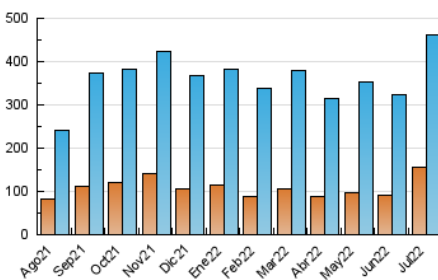

4.3 Por meses

N. únicos / Visitas (x 1000)