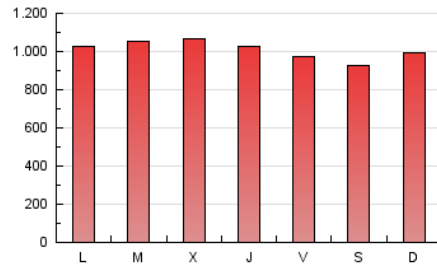

1. Cifras totales y promedios (Nacional e Internacional)

MES - AÑO	NAVEGADORES UNICOS	VISITAS	PAGINAS
Junio - 2026	238.152	1.864.482	2.999.840
PROMEDIO DIARIO	37.358	66.075	101.142
PROMEDIO LUNES-VIERNES	38.036	67.397	103.030
PROMEDIO SABADO-DOMINGO	35.494	62.442	95.951
PAGINAS / VISITAS	1,53		
DURACION MEDIA VISITAS	0:02:03		
TIEMPO INTERACCIÓN MEDIO	0:01:17		

2. Secciones (Nacional e Internacional)

	PAGINAS	%
HOME	58.936	1.94 %
RESTO	2.975.334	98.06 %

3. Por día del mes (Nacional e Internacional)

Día	N. únicos	Visitas	Páginas	Día	N. únicos	Visitas	Páginas	Día	N. únicos	Visitas	Páginas
1	37.895	64.511	98.197	11	39.395	69.830	108.388	21	38.283	67.911	105.438
2	39.001	65.898	100.834	12	37.650	66.578	100.063	22	37.491	68.228	106.889
3	37.095	63.985	99.875	13	34.150	59.383	90.601	23	34.811	61.663	95.254
4	38.388	68.632	102.197	14	35.841	63.871	98.016	24	36.043	67.573	102.798
5	35.739	63.247	93.981	15	37.369	68.940	104.382	25	37.444	67.765	102.062
6	33.991	58.274	88.255	16	38.432	67.826	103.779	26	38.801	68.844	103.813
7	34.348	61.154	93.153	17	37.294	66.513	100.675	27	37.422	65.814	99.663
8	38.782	67.494	99.326	18	37.162	64.345	99.078	28	35.436	63.333	101.544
9	42.880	76.764	118.492	19	35.513	60.976	92.119	29	38.319	66.369	103.691
10	42.575	79.065	123.778	20	34.480	59.792	90.938	30	38.702	67.680	106.991

4. Gráficas (Nacional e Internacional)

4.1 Por día de la semana (promedio)

N. únicos / Visitas (x 100)

Páginas (x 100)

4.2 Por franja horaria (promedio)

Visitas_ (x 1000)

Páginas (x 1000)

4.3 Por meses