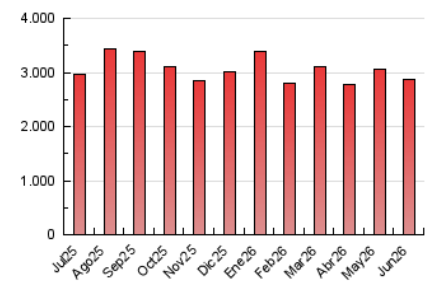

1. Cifras totales y promedios (Nacional)

MES - AÑO	NAVEGADORES UNICOS	VISITAS	PAGINAS
Junio - 2026	221.379	1.781.172	2.873.000
PROMEDIO DIARIO	35.588	63.028	96.847
PROMEDIO LUNES-VIERNES	36.253	64.282	98.709
PROMEDIO SABADO-DOMINGO	33.758	59.578	91.729
PAGINAS / VISITAS	1,54		
DURACION MEDIA VISITAS	0:02:04		
TIEMPO INTERACCIÓN MEDIO	0:01:17		

2. Secciones (Nacional)

	PAGINAS	%
HOME	55.609	1.91 %
RESTO	2.849.809	98.09 %

3. Por día del mes (Nacional)

Día	N. únicos	Visitas	Páginas	Día	N. únicos	Visitas	Páginas	Día	N. únicos	Visitas	Páginas
1	36.301	61.882	94.161	11	37.435	66.655	103.589	21	36.504	64.946	100.747
2	37.194	63.170	96.592	12	35.847	63.073	95.671	22	35.728	65.005	102.282
3	35.253	61.032	95.594	13	32.447	56.632	86.606	23	32.924	58.532	90.810
4	36.573	65.119	97.947	14	34.166	61.129	94.030	24	34.286	64.445	98.378
5	34.141	60.534	90.043	15	35.675	65.350	100.075	25	35.621	64.491	97.679
6	32.248	55.448	84.090	16	36.727	64.484	99.672	26	36.942	65.715	99.225
7	32.603	58.263	88.925	17	35.512	63.493	96.466	27	35.548	62.667	95.099
8	36.968	64.274	95.189	18	35.490	61.639	95.086	28	33.706	60.417	97.183
9	40.973	73.654	113.782	19	33.878	58.387	88.346	29	36.571	63.605	99.458
10	40.568	75.598	118.646	20	32.845	57.125	87.151	30	36.956	64.074	102.896

4. Gráficas (Nacional)

4.1 Por día de la semana (promedio)

N. únicos / Visitas (x 100)

Páginas (x 100)

4.2 Por franja horaria (promedio)

Visitas_ (x 1000)

Páginas (x 1000)

4.3 Por meses

N. únicos / Visitas (x 1000)

Páginas (x 1000)

5. Observaciones

Este Medio Electrónico de Comunicación ha sido medido por la herramienta Google Analytics de Google (GA4).

6. Definiciones básicas (Para más información ver Normas Técnicas para el Control de los Medios Electrónicos de Comunicación)