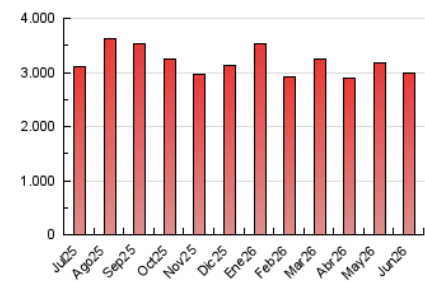

Páginas (x 1000)