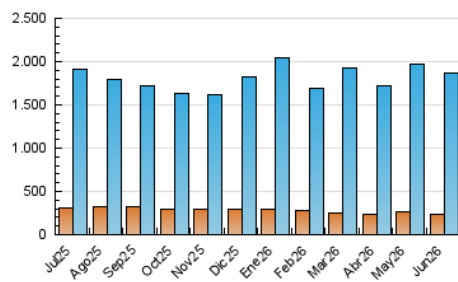

4.3 Por meses

N. únicos / Visitas (x 1000)