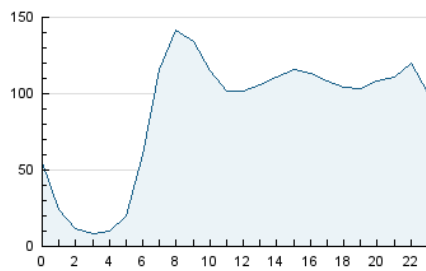

2. Secciones (Nacional)

	PAGINAS	%
HOME	55.609	1.91 %
RESTO	2.849.809	98.09 %

3. Por día del mes (Nacional)

Día	N. únicos	Visitas	Páginas	Día	N. únicos	Visitas	Páginas	Día	N. únicos	Visitas	Páginas
1	36.301	61.882	94.161	11	37.435	66.655	103.589	21	36.504	64.946	100.747
2	37.194	63.170	96.592	12	35.847	63.073	95.671	22	35.728	65.005	102.282
3	35.253	61.032	95.594	13	32.447	56.632	86.606	23	32.924	58.532	90.810
4	36.573	65.119	97.947	14	34.166	61.129	94.030	24	34.286	64.445	98.378
5	34.141	60.534	90.043	15	35.675	65.350	100.075	25	35.621	64.491	97.679
6	32.248	55.448	84.090	16	36.727	64.484	99.672	26	36.942	65.715	99.225
7	32.603	58.263	88.925	17	35.512	63.493	96.466	27	35.548	62.667	95.099
8	36.968	64.274	95.189	18	35.490	61.639	95.086	28	33.706	60.417	97.183
9	40.973	73.654	113.782	19	33.878	58.387	88.346	29	36.571	63.605	99.458
10	40.568	75.598	118.646	20	32.845	57.125	87.151	30	36.956	64.074	102.896

4. Gráficas (Nacional)

4.1 Por día de la semana (promedio)

N. únicos / Visitas (x 100)

Páginas (x 100)

4.2 Por franja horaria (promedio)

Visitas_ (x 1000)

Páginas (x 1000)

4.3 Por meses