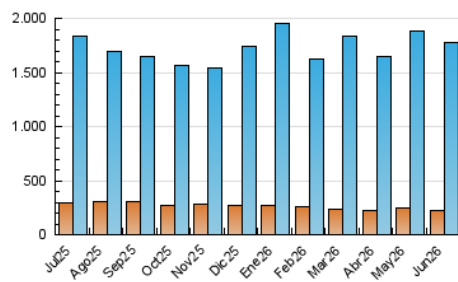

1. Cifras totales y promedios (Nacional)

MES - AÑO	NAVEGADORES UNICOS	VISITAS	PAGINAS
Junio - 2026	221.379	1.781.172	2.873.000
PROMEDIO DIARIO	35.588	63.028	96.847
PROMEDIO LUNES-VIERNES	36.253	64.282	98.709
PROMEDIO SABADO-DOMINGO	33.758	59.578	91.729
PAGINAS / VISITAS	1,54		
DURACION MEDIA VISITAS	0:02:04		
TIEMPO INTERACCIÓN MEDIO	0:01:17		

2. Secciones (Nacional)

	PAGINAS	%
HOME	55.609	1.91 %
RESTO	2.849.809	98.09 %

3. Por día del mes (Nacional)

Día	N. únicos	Visitas	Páginas	Día	N. únicos	Visitas	Páginas	Día	N. únicos	Visitas	Páginas
1	36.301	61.882	94.161	11	37.435	66.655	103.589	21	36.504	64.946	100.747
2	37.194	63.170	96.592	12	35.847	63.073	95.671	22	35.728	65.005	102.282
3	35.253	61.032	95.594	13	32.447	56.632	86.606	23	32.924	58.532	90.810
4	36.573	65.119	97.947	14	34.166	61.129	94.030	24	34.286	64.445	98.378
5	34.141	60.534	90.043	15	35.675	65.350	100.075	25	35.621	64.491	97.679
6	32.248	55.448	84.090	16	36.727	64.484	99.672	26	36.942	65.715	99.225
7	32.603	58.263	88.925	17	35.512	63.493	96.466	27	35.548	62.667	95.099
8	36.968	64.274	95.189	18	35.490	61.639	95.086	28	33.706	60.417	97.183
9	40.973	73.654	113.782	19	33.878	58.387	88.346	29	36.571	63.605	99.458
10	40.568	75.598	118.646	20	32.845	57.125	87.151	30	36.956	64.074	102.896

4. Gráficas (Nacional)

4.1 Por día de la semana (promedio)

N. únicos / Visitas (x 100)

Páginas (x 100)

4.2 Por franja horaria (promedio)

Visitas_ (x 1000)

Páginas (x 1000)

4.3 Por meses

N. únicos / Visitas (x 1000)

Páginas (x 1000)

5. Observaciones

Este Medio Electrónico de Comunicación ha sido medido por la herramienta Google Analytics de Google (GA4).

6. Definiciones básicas (Para más información ver Normas Técnicas para el Control de los Medios Electrónicos de Comunicación)