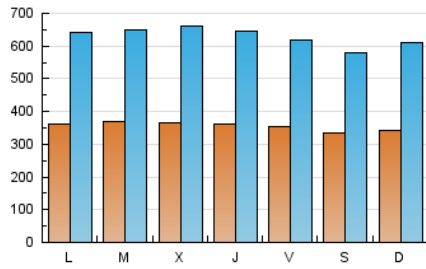

1. Cifras totales y promedios (Nacional)

MES - AÑO	NAVEGADORES UNICOS	VISITAS	PAGINAS
Junio - 2026	221.379	1.781.172	2.873.000
PROMEDIO DIARIO	35.588	63.028	96.847
PROMEDIO LUNES-VIERNES	36.253	64.282	98.709
PROMEDIO SABADO-DOMINGO	33.758	59.578	91.729
PAGINAS / VISITAS	1,54		
DURACION MEDIA VISITAS	0:02:04		
TIEMPO INTERACCIÓN MEDIO	0:01:17		

2. Secciones (Nacional)

	PAGINAS	%
HOME	55.609	1.91 %
RESTO	2.849.809	98.09 %

3. Por día del mes (Nacional)

Día	N. únicos	Visitas	Páginas	Día	N. únicos	Visitas	Páginas	Día	N. únicos	Visitas	Páginas
1	36.301	61.882	94.161	11	37.435	66.655	103.589	21	36.504	64.946	100.747
2	37.194	63.170	96.592	12	35.847	63.073	95.671	22	35.728	65.005	102.282
3	35.253	61.032	95.594	13	32.447	56.632	86.606	23	32.924	58.532	90.810
4	36.573	65.119	97.947	14	34.166	61.129	94.030	24	34.286	64.445	98.378
5	34.141	60.534	90.043	15	35.675	65.350	100.075	25	35.621	64.491	97.679
6	32.248	55.448	84.090	16	36.727	64.484	99.672	26	36.942	65.715	99.225
7	32.603	58.263	88.925	17	35.512	63.493	96.466	27	35.548	62.667	95.099
8	36.968	64.274	95.189	18	35.490	61.639	95.086	28	33.706	60.417	97.183
9	40.973	73.654	113.782	19	33.878	58.387	88.346	29	36.571	63.605	99.458
10	40.568	75.598	118.646	20	32.845	57.125	87.151	30	36.956	64.074	102.896

4. Gráficas (Nacional)

4.1 Por día de la semana (promedio)

N. únicos / Visitas (x 100)

Páginas (x 100)

4.2 Por franja horaria (promedio)

Visitas_ (x 1000)

Páginas (x 1000)

4.3 Por meses