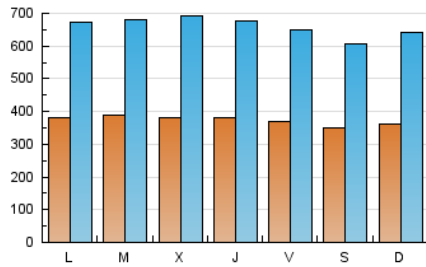

1. Cifras totales y promedios (Nacional e Internacional)

MES - AÑO	NAVEGADORES UNICOS	VISITAS	PAGINAS
Junio - 2026	238.152	1.864.482	2.999.840
PROMEDIO DIARIO	37.358	66.075	101.142
PROMEDIO LUNES-VIERNES	38.036	67.397	103.030
PROMEDIO SABADO-DOMINGO	35.494	62.442	95.951
PAGINAS / VISITAS	1,53		
DURACION MEDIA VISITAS	0:02:03		
TIEMPO INTERACCIÓN MEDIO	0:01:17		

2. Secciones (Nacional e Internacional)

	PAGINAS	%
HOME	58.936	1.94 %
RESTO	2.975.334	98.06 %

3. Por día del mes (Nacional e Internacional)

Día	N. únicos	Visitas	Páginas	Día	N. únicos	Visitas	Páginas	Día	N. únicos	Visitas	Páginas
1	37.895	64.511	98.197	11	39.395	69.830	108.388	21	38.283	67.911	105.438
2	39.001	65.898	100.834	12	37.650	66.578	100.063	22	37.491	68.228	106.889
3	37.095	63.985	99.875	13	34.150	59.383	90.601	23	34.811	61.663	95.254
4	38.388	68.632	102.197	14	35.841	63.871	98.016	24	36.043	67.573	102.798
5	35.739	63.247	93.981	15	37.369	68.940	104.382	25	37.444	67.765	102.062
6	33.991	58.274	88.255	16	38.432	67.826	103.779	26	38.801	68.844	103.813
7	34.348	61.154	93.153	17	37.294	66.513	100.675	27	37.422	65.814	99.663
8	38.782	67.494	99.326	18	37.162	64.345	99.078	28	35.436	63.333	101.544
9	42.880	76.764	118.492	19	35.513	60.976	92.119	29	38.319	66.369	103.691
10	42.575	79.065	123.778	20	34.480	59.792	90.938	30	38.702	67.680	106.991

4. Gráficas (Nacional e Internacional)

4.1 Por día de la semana (promedio)

N. únicos / Visitas (x 100)

Páginas (x 100)

4.2 Por franja horaria (promedio)

Visitas_ (x 1000)

Páginas (x 1000)

4.3 Por meses