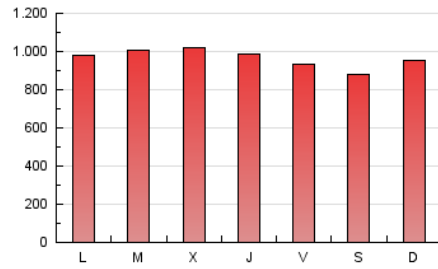

1. Cifras totales y promedios (Nacional)

MES - AÑO	NAVEGADORES UNICOS	VISITAS	PAGINAS
Junio - 2026	221.379	1.781.172	2.873.000
PROMEDIO DIARIO	35.588	63.028	96.847
PROMEDIO LUNES-VIERNES	36.253	64.282	98.709
PROMEDIO SABADO-DOMINGO	33.758	59.578	91.729
PAGINAS / VISITAS	1,54		
DURACION MEDIA VISITAS	0:02:04		
TIEMPO INTERACCIÓN MEDIO	0:01:17		

2. Secciones (Nacional)

	PAGINAS	%
HOME	55.609	1.91 %
RESTO	2.849.809	98.09 %

3. Por día del mes (Nacional)

Día	N. únicos	Visitas	Páginas	Día	N. únicos	Visitas	Páginas	Día	N. únicos	Visitas	Páginas
1	36.301	61.882	94.161	11	37.435	66.655	103.589	21	36.504	64.946	100.747
2	37.194	63.170	96.592	12	35.847	63.073	95.671	22	35.728	65.005	102.282
3	35.253	61.032	95.594	13	32.447	56.632	86.606	23	32.924	58.532	90.810
4	36.573	65.119	97.947	14	34.166	61.129	94.030	24	34.286	64.445	98.378
5	34.141	60.534	90.043	15	35.675	65.350	100.075	25	35.621	64.491	97.679
6	32.248	55.448	84.090	16	36.727	64.484	99.672	26	36.942	65.715	99.225
7	32.603	58.263	88.925	17	35.512	63.493	96.466	27	35.548	62.667	95.099
8	36.968	64.274	95.189	18	35.490	61.639	95.086	28	33.706	60.417	97.183
9	40.973	73.654	113.782	19	33.878	58.387	88.346	29	36.571	63.605	99.458
10	40.568	75.598	118.646	20	32.845	57.125	87.151	30	36.956	64.074	102.896

4. Gráficas (Nacional)

4.1 Por día de la semana (promedio)

N. únicos / Visitas (x 100)

Páginas (x 100)

4.2 Por franja horaria (promedio)

Visitas_ (x 1000)

Páginas (x 1000)

4.3 Por meses