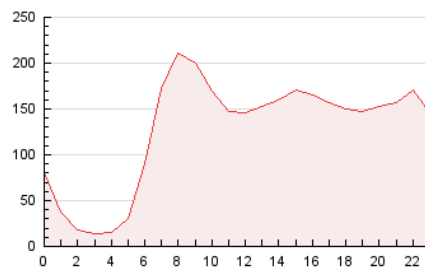

2. Secciones (Nacional e Internacional)

	PAGINAS	%
HOME	58.936	1.94 %
RESTO	2.975.334	98.06 %

3. Por día del mes (Nacional e Internacional)

Día	N. únicos	Visitas	Páginas	Día	N. únicos	Visitas	Páginas	Día	N. únicos	Visitas	Páginas
1	37.895	64.511	98.197	11	39.395	69.830	108.388	21	38.283	67.911	105.438
2	39.001	65.898	100.834	12	37.650	66.578	100.063	22	37.491	68.228	106.889
3	37.095	63.985	99.875	13	34.150	59.383	90.601	23	34.811	61.663	95.254
4	38.388	68.632	102.197	14	35.841	63.871	98.016	24	36.043	67.573	102.798
5	35.739	63.247	93.981	15	37.369	68.940	104.382	25	37.444	67.765	102.062
6	33.991	58.274	88.255	16	38.432	67.826	103.779	26	38.801	68.844	103.813
7	34.348	61.154	93.153	17	37.294	66.513	100.675	27	37.422	65.814	99.663
8	38.782	67.494	99.326	18	37.162	64.345	99.078	28	35.436	63.333	101.544
9	42.880	76.764	118.492	19	35.513	60.976	92.119	29	38.319	66.369	103.691
10	42.575	79.065	123.778	20	34.480	59.792	90.938	30	38.702	67.680	106.991

4. Gráficas (Nacional e Internacional)

4.1 Por día de la semana (promedio)

N. únicos / Visitas (x 100)

Páginas (x 100)

4.2 Por franja horaria (promedio)

Visitas_ (x 1000)

Páginas (x 1000)

4.3 Por meses