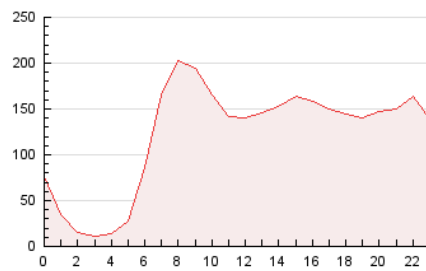

2. Secciones (Nacional)

	PAGINAS	%
HOME	55.609	1.91 %
RESTO	2.849.809	98.09 %

3. Por día del mes (Nacional)

Día	N. únicos	Visitas	Páginas	Día	N. únicos	Visitas	Páginas	Día	N. únicos	Visitas	Páginas
1	36.301	61.882	94.161	11	37.435	66.655	103.589	21	36.504	64.946	100.747
2	37.194	63.170	96.592	12	35.847	63.073	95.671	22	35.728	65.005	102.282
3	35.253	61.032	95.594	13	32.447	56.632	86.606	23	32.924	58.532	90.810
4	36.573	65.119	97.947	14	34.166	61.129	94.030	24	34.286	64.445	98.378
5	34.141	60.534	90.043	15	35.675	65.350	100.075	25	35.621	64.491	97.679
6	32.248	55.448	84.090	16	36.727	64.484	99.672	26	36.942	65.715	99.225
7	32.603	58.263	88.925	17	35.512	63.493	96.466	27	35.548	62.667	95.099
8	36.968	64.274	95.189	18	35.490	61.639	95.086	28	33.706	60.417	97.183
9	40.973	73.654	113.782	19	33.878	58.387	88.346	29	36.571	63.605	99.458
10	40.568	75.598	118.646	20	32.845	57.125	87.151	30	36.956	64.074	102.896

4. Gráficas (Nacional)

4.1 Por día de la semana (promedio)

N. únicos / Visitas (x 100)

Páginas (x 100)

4.2 Por franja horaria (promedio)

Visitas_ (x 1000)

Páginas (x 1000)

4.3 Por meses

N. únicos / Visitas (x 1000)

Páginas (x 1000)

5. Observaciones

Este Medio Electrónico de Comunicación ha sido medido por la herramienta Google Analytics de Google (GA4).

6. Definiciones básicas (Para más información ver Normas Técnicas para el Control de los Medios Electrónicos de Comunicación)