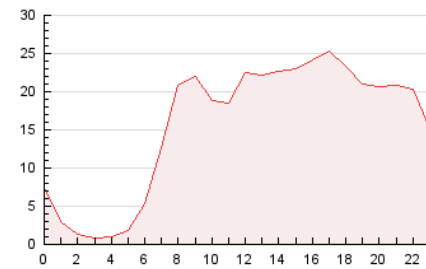

2. Secciones (Nacional)

	PAGINAS	%
HOME	39.742	10.60 %
RESTO	335.353	89.40 %

3. Por día del mes (Nacional)

Día	N. únicos	Visitas	Páginas	Día	N. únicos	Visitas	Páginas	Día	N. únicos	Visitas	Páginas
1	10.729	15.299	14.225	11	6.209	8.053	7.713	21	8.761	13.272	12.733
2	10.262	14.826	13.185	12	9.480	12.817	13.360	22	8.840	13.204	12.588
3	7.355	9.628	8.726	13	8.465	12.324	11.804	23	6.430	10.001	6.822
4	7.094	9.013	8.306	14	8.472	12.699	11.193	24	2.188	3.669	373
5	6.501	8.772	7.816	15	8.479	12.822	11.518	25	2.191	3.536	227
6	8.462	12.989	11.092	16	9.525	14.087	14.001	26	6.394	9.126	7.755
7	13.221	18.116	21.833	17	8.348	11.186	11.909	27	9.766	13.677	13.354
8	11.152	15.641	15.733	18	16.296	21.866	29.047	28	10.208	14.772	13.786
9	8.507	12.140	11.041	19	14.464	19.101	24.313	29	12.364	17.565	19.177
10	7.117	9.299	8.569	20	10.740	15.102	16.892	30	11.441	16.376	16.004

4. Gráficas (Nacional)

4.1 Por día de la semana (promedio)

N. únicos / Visitas (x 100)

Páginas (x 100)

4.2 Por franja horaria (promedio)

Visitas_ (x 1000)

Páginas (x 1000)

4.3 Por meses