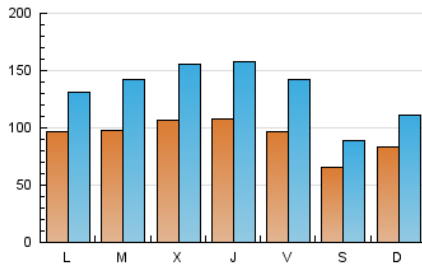

1. Cifras totales y promedios (Nacional e Internacional)

MES - AÑO	NAVEGADORES UNICOS	VISITAS	PAGINAS
Junio - 2023	113.597	401.373	382.911
PROMEDIO DIARIO	9.399	13.379	12.764
PROMEDIO LUNES-VIERNES	10.116	14.605	13.919
PROMEDIO SABADO-DOMINGO	7.426	10.007	9.587
PAGINAS / VISITAS	0,95		
DURACION MEDIA VISITAS	0:01:14		
DURACION MEDIA PAGINAS	0:02:47		

2. Secciones (Nacional e Internacional)

	PAGINAS	%
HOME	40.588	10.60 %
RESTO	342.323	89.40 %

3. Por día del mes (Nacional e Internacional)

Día	N. únicos	Visitas	Páginas	Día	N. únicos	Visitas	Páginas	Día	N. únicos	Visitas	Páginas
1	11.112	16.037	14.450	11	6.536	8.519	7.913	21	9.224	14.056	13.054
2	10.696	15.589	13.475	12	9.876	13.370	13.624	22	9.320	13.983	12.886
3	7.696	10.113	8.949	13	8.876	13.034	12.042	23	6.807	10.635	6.980
4	7.412	9.449	8.534	14	8.924	13.487	11.431	24	2.392	4.013	398
5	6.839	9.271	8.034	15	8.926	13.570	11.812	25	2.390	3.842	237
6	8.862	13.746	11.310	16	9.962	14.828	14.312	26	6.751	9.713	7.925
7	13.652	18.869	22.072	17	8.710	11.724	12.271	27	10.217	14.370	13.652
8	11.501	16.395	15.983	18	16.847	22.649	29.675	28	10.723	15.612	14.037
9	8.838	12.760	11.245	19	15.099	19.971	24.851	29	13.277	18.885	19.451
10	7.426	9.749	8.716	20	11.191	15.837	17.278	30	11.888	17.297	16.314

4. Gráficas (Nacional e Internacional)

4.1 Por día de la semana (promedio)

N. únicos / Visitas (x 100)

Páginas (x 100)

4.2 Por franja horaria (promedio)

Visitas_ (x 1000)

Páginas (x 1000)

4.3 Por meses