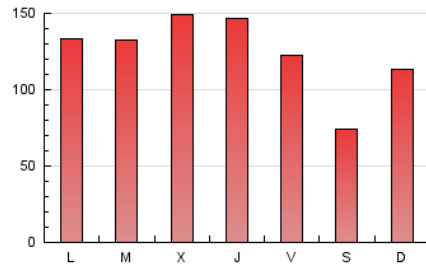

1. Cifras totales y promedios (Nacional)

MES - AÑO	NAVEGADORES UNICOS	VISITAS	PAGINAS
Junio - 2023	108.920	380.978	375.095
PROMEDIO DIARIO	8.982	12.699	12.503
PROMEDIO LUNES-VIERNES	9.667	13.851	13.647
PROMEDIO SABADO-DOMINGO	7.100	9.531	9.359
PAGINAS / VISITAS	0,98		
DURACION MEDIA VISITAS	0:01:15		
DURACION MEDIA PAGINAS	0:02:46		

2. Secciones (Nacional)

	PAGINAS	%
HOME	39.742	10.60 %
RESTO	335.353	89.40 %

3. Por día del mes (Nacional)

Día	N. únicos	Visitas	Páginas	Día	N. únicos	Visitas	Páginas	Día	N. únicos	Visitas	Páginas
1	10.729	15.299	14.225	11	6.209	8.053	7.713	21	8.761	13.272	12.733
2	10.262	14.826	13.185	12	9.480	12.817	13.360	22	8.840	13.204	12.588
3	7.355	9.628	8.726	13	8.465	12.324	11.804	23	6.430	10.001	6.822
4	7.094	9.013	8.306	14	8.472	12.699	11.193	24	2.188	3.669	373
5	6.501	8.772	7.816	15	8.479	12.822	11.518	25	2.191	3.536	227
6	8.462	12.989	11.092	16	9.525	14.087	14.001	26	6.394	9.126	7.755
7	13.221	18.116	21.833	17	8.348	11.186	11.909	27	9.766	13.677	13.354
8	11.152	15.641	15.733	18	16.296	21.866	29.047	28	10.208	14.772	13.786
9	8.507	12.140	11.041	19	14.464	19.101	24.313	29	12.364	17.565	19.177
10	7.117	9.299	8.569	20	10.740	15.102	16.892	30	11.441	16.376	16.004

4. Gráficas (Nacional)

4.1 Por día de la semana (promedio)

N. únicos / Visitas (x 100)

Páginas (x 100)

4.2 Por franja horaria (promedio)

Visitas_ (x 1000)

Páginas (x 1000)

4.3 Por meses