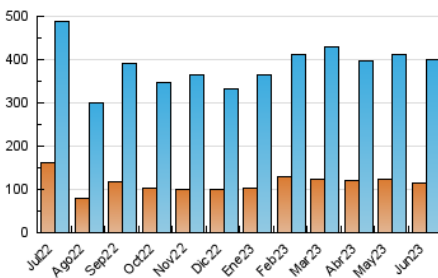

4.3 Por meses

N. únicos / Visitas (x 1000)