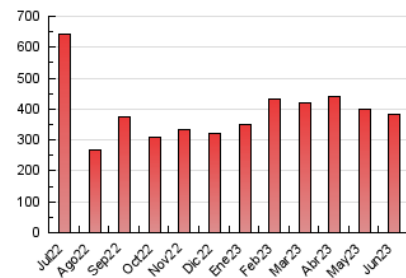

Páginas (x 1000)