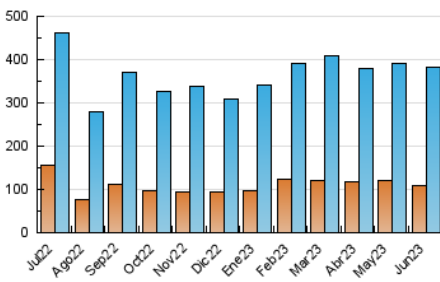

4.3 Por meses

N. únicos / Visitas (x 1000)