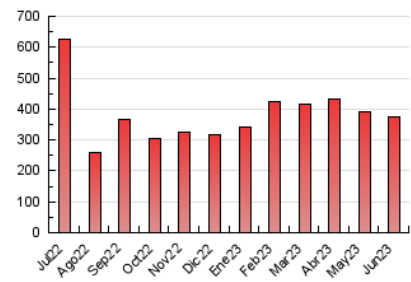

Páginas (x 1000)