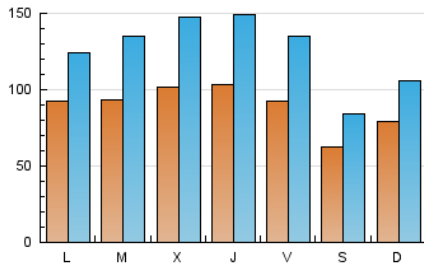

1. Cifras totales y promedios (Nacional)

MES - AÑO	NAVEGADORES UNICOS	VISITAS	PAGINAS
Junio - 2023	108.920	380.978	375.095
PROMEDIO DIARIO	8.982	12.699	12.503
PROMEDIO LUNES-VIERNES	9.667	13.851	13.647
PROMEDIO SABADO-DOMINGO	7.100	9.531	9.359
PAGINAS / VISITAS	0,98		
DURACION MEDIA VISITAS	0:01:15		
DURACION MEDIA PAGINAS	0:02:46		

2. Secciones (Nacional)

	PAGINAS	%
HOME	39.742	10.60 %
RESTO	335.353	89.40 %

3. Por día del mes (Nacional)

Día	N. únicos	Visitas	Páginas	Día	N. únicos	Visitas	Páginas	Día	N. únicos	Visitas	Páginas
1	10.729	15.299	14.225	11	6.209	8.053	7.713	21	8.761	13.272	12.733
2	10.262	14.826	13.185	12	9.480	12.817	13.360	22	8.840	13.204	12.588
3	7.355	9.628	8.726	13	8.465	12.324	11.804	23	6.430	10.001	6.822
4	7.094	9.013	8.306	14	8.472	12.699	11.193	24	2.188	3.669	373
5	6.501	8.772	7.816	15	8.479	12.822	11.518	25	2.191	3.536	227
6	8.462	12.989	11.092	16	9.525	14.087	14.001	26	6.394	9.126	7.755
7	13.221	18.116	21.833	17	8.348	11.186	11.909	27	9.766	13.677	13.354
8	11.152	15.641	15.733	18	16.296	21.866	29.047	28	10.208	14.772	13.786
9	8.507	12.140	11.041	19	14.464	19.101	24.313	29	12.364	17.565	19.177
10	7.117	9.299	8.569	20	10.740	15.102	16.892	30	11.441	16.376	16.004

4. Gráficas (Nacional)

4.1 Por día de la semana (promedio)

N. únicos / Visitas (x 100)

Páginas (x 100)

4.2 Por franja horaria (promedio)

Visitas_ (x 1000)

Páginas (x 1000)

4.3 Por meses