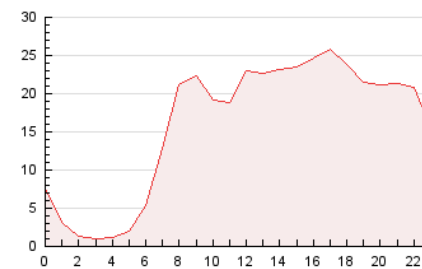

2. Secciones (Nacional e Internacional)

	PAGINAS	%
HOME	40.588	10.60 %
RESTO	342.323	89.40 %

3. Por día del mes (Nacional e Internacional)

Día	N. únicos	Visitas	Páginas	Día	N. únicos	Visitas	Páginas	Día	N. únicos	Visitas	Páginas
1	11.112	16.037	14.450	11	6.536	8.519	7.913	21	9.224	14.056	13.054
2	10.696	15.589	13.475	12	9.876	13.370	13.624	22	9.320	13.983	12.886
3	7.696	10.113	8.949	13	8.876	13.034	12.042	23	6.807	10.635	6.980
4	7.412	9.449	8.534	14	8.924	13.487	11.431	24	2.392	4.013	398
5	6.839	9.271	8.034	15	8.926	13.570	11.812	25	2.390	3.842	237
6	8.862	13.746	11.310	16	9.962	14.828	14.312	26	6.751	9.713	7.925
7	13.652	18.869	22.072	17	8.710	11.724	12.271	27	10.217	14.370	13.652
8	11.501	16.395	15.983	18	16.847	22.649	29.675	28	10.723	15.612	14.037
9	8.838	12.760	11.245	19	15.099	19.971	24.851	29	13.277	18.885	19.451
10	7.426	9.749	8.716	20	11.191	15.837	17.278	30	11.888	17.297	16.314

4. Gráficas (Nacional e Internacional)

4.1 Por día de la semana (promedio)

N. únicos / Visitas (x 100)

Páginas (x 100)

4.2 Por franja horaria (promedio)

Visitas_ (x 1000)

Páginas (x 1000)

4.3 Por meses