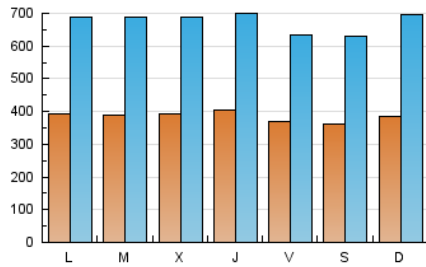

1. Cifras totales y promedios (Nacional e Internacional)

MES - AÑO	NAVEGADORES UNICOS	VISITAS	PAGINAS
Mayo - 2026	266.772	1.967.814	3.179.749
PROMEDIO DIARIO	38.379	67.292	103.253
PROMEDIO LUNES-VIERNES	38.909	67.751	103.693
PROMEDIO SABADO-DOMINGO	37.266	66.329	102.330
PAGINAS / VISITAS	1,53		
DURACION MEDIA VISITAS	0:02:04		
TIEMPO INTERACCIÓN MEDIO	0:01:17		

2. Secciones (Nacional e Internacional)

	PAGINAS	%
HOME	60.608	1.89 %
RESTO	3.140.246	98.11 %

3. Por día del mes (Nacional e Internacional)

Día	N. únicos	Visitas	Páginas	Día	N. únicos	Visitas	Páginas	Día	N. únicos	Visitas	Páginas
1	33.510	57.094	91.422	11	43.132	75.584	113.924	21	38.579	65.680	101.025
2	35.387	60.608	96.917	12	42.603	75.671	119.168	22	36.032	61.332	95.579
3	40.266	71.372	116.098	13	40.662	72.242	109.870	23	35.456	65.238	100.099
4	36.709	64.609	104.185	14	41.461	72.689	107.792	24	35.120	61.254	93.335
5	36.473	64.020	101.846	15	38.947	65.459	97.788	25	35.607	63.289	91.691
6	37.256	64.237	99.194	16	37.033	62.346	94.265	26	34.603	60.513	92.529
7	40.619	68.167	103.480	17	39.449	74.647	116.728	27	39.083	69.959	105.254
8	39.391	67.468	100.690	18	41.661	72.512	111.902	28	41.818	72.992	111.112
9	38.610	67.650	101.111	19	42.332	74.715	114.334	29	36.990	65.371	100.296
10	40.267	76.858	116.461	20	39.614	69.167	104.476	30	33.842	59.290	91.101
								31	37.225	64.022	97.182

4. Gráficas (Nacional e Internacional)

4.1 Por día de la semana (promedio)

N. únicos / Visitas (x 100)

Páginas (x 100)

4.2 Por franja horaria (promedio)

Visitas_ (x 1000)

Páginas (x 1000)

4.3 Por meses