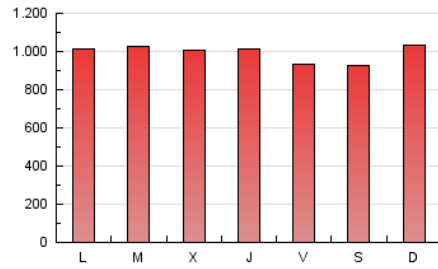

1. Cifras totales y promedios (Nacional)

MES - AÑO	NAVEGADORES UNICOS	VISITAS	PAGINAS
Mayo - 2026	249.301	1.881.090	3.047.433
PROMEDIO DIARIO	36.611	64.351	98.943
PROMEDIO LUNES-VIERNES	37.129	64.840	99.433
PROMEDIO SABADO-DOMINGO	35.524	63.324	97.913
PAGINAS / VISITAS	1,54		
DURACION MEDIA VISITAS	0:02:06		
TIEMPO INTERACCIÓN MEDIO	0:01:17		

2. Secciones (Nacional)

	PAGINAS	%
HOME	58.570	1.91 %
RESTO	3.008.650	98.09 %

3. Por día del mes (Nacional)

Día	N. únicos	Visitas	Páginas	Día	N. únicos	Visitas	Páginas	Día	N. únicos	Visitas	Páginas
1	31.928	54.568	87.564	11	41.244	72.455	109.122	21	36.741	62.828	96.564
2	33.782	57.939	92.869	12	40.688	72.508	114.543	22	34.371	58.621	91.475
3	38.614	68.297	111.393	13	38.773	69.137	105.215	23	33.718	62.162	95.634
4	35.181	61.988	100.272	14	39.608	69.690	103.445	24	33.315	58.262	88.895
5	34.813	61.260	97.730	15	37.105	62.490	93.663	25	33.929	60.463	87.724
6	35.469	61.409	95.020	16	35.252	59.442	90.051	26	32.951	57.772	88.521
7	38.774	65.153	99.295	17	37.625	71.313	111.943	27	37.362	67.163	101.162
8	37.565	64.380	96.486	18	39.878	69.497	107.604	28	40.089	70.131	106.955
9	36.784	64.441	96.920	19	40.247	71.414	109.411	29	35.274	62.598	96.250
10	38.371	73.506	111.351	20	37.713	66.112	100.074	30	32.243	56.603	87.028
								31	35.532	61.277	93.041

4. Gráficas (Nacional)

4.1 Por día de la semana (promedio)

N. únicos / Visitas (x 100)

Páginas (x 100)

4.2 Por franja horaria (promedio)

Visitas_ (x 1000)

Páginas (x 1000)

4.3 Por meses