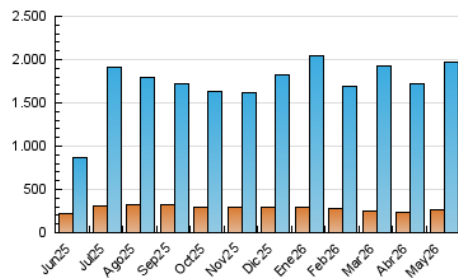

4.3 Por meses

N. únicos / Visitas (x 1000)