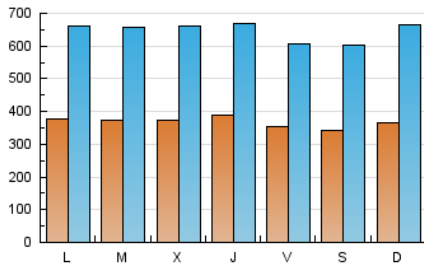

1. Cifras totales y promedios (Nacional)

MES - AÑO	NAVEGADORES UNICOS	VISITAS	PAGINAS
Mayo - 2026	249.301	1.881.090	3.047.433
PROMEDIO DIARIO	36.611	64.351	98.943
PROMEDIO LUNES-VIERNES	37.129	64.840	99.433
PROMEDIO SABADO-DOMINGO	35.524	63.324	97.913
PAGINAS / VISITAS	1,54		
DURACION MEDIA VISITAS	0:02:06		
TIEMPO INTERACCIÓN MEDIO	0:01:17		

2. Secciones (Nacional)

	PAGINAS	%
HOME	58.570	1.91 %
RESTO	3.008.650	98.09 %

3. Por día del mes (Nacional)

Día	N. únicos	Visitas	Páginas	Día	N. únicos	Visitas	Páginas	Día	N. únicos	Visitas	Páginas
1	31.928	54.568	87.564	11	41.244	72.455	109.122	21	36.741	62.828	96.564
2	33.782	57.939	92.869	12	40.688	72.508	114.543	22	34.371	58.621	91.475
3	38.614	68.297	111.393	13	38.773	69.137	105.215	23	33.718	62.162	95.634
4	35.181	61.988	100.272	14	39.608	69.690	103.445	24	33.315	58.262	88.895
5	34.813	61.260	97.730	15	37.105	62.490	93.663	25	33.929	60.463	87.724
6	35.469	61.409	95.020	16	35.252	59.442	90.051	26	32.951	57.772	88.521
7	38.774	65.153	99.295	17	37.625	71.313	111.943	27	37.362	67.163	101.162
8	37.565	64.380	96.486	18	39.878	69.497	107.604	28	40.089	70.131	106.955
9	36.784	64.441	96.920	19	40.247	71.414	109.411	29	35.274	62.598	96.250
10	38.371	73.506	111.351	20	37.713	66.112	100.074	30	32.243	56.603	87.028
								31	35.532	61.277	93.041

4. Gráficas (Nacional)

4.1 Por día de la semana (promedio)

N. únicos / Visitas (x 100)

Páginas (x 100)

4.2 Por franja horaria (promedio)

Visitas_ (x 1000)

Páginas (x 1000)

4.3 Por meses