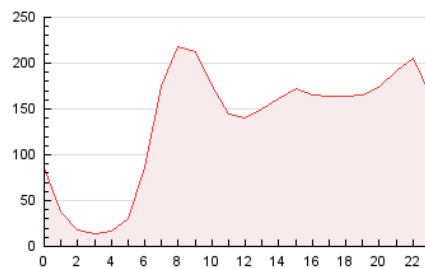

2. Secciones (Nacional e Internacional)

	PAGINAS	%
HOME	60.608	1.89 %
RESTO	3.140.246	98.11 %

3. Por día del mes (Nacional e Internacional)

Día	N. únicos	Visitas	Páginas	Día	N. únicos	Visitas	Páginas	Día	N. únicos	Visitas	Páginas
1	33.510	57.094	91.422	11	43.132	75.584	113.924	21	38.579	65.680	101.025
2	35.387	60.608	96.917	12	42.603	75.671	119.168	22	36.032	61.332	95.579
3	40.266	71.372	116.098	13	40.662	72.242	109.870	23	35.456	65.238	100.099
4	36.709	64.609	104.185	14	41.461	72.689	107.792	24	35.120	61.254	93.335
5	36.473	64.020	101.846	15	38.947	65.459	97.788	25	35.607	63.289	91.691
6	37.256	64.237	99.194	16	37.033	62.346	94.265	26	34.603	60.513	92.529
7	40.619	68.167	103.480	17	39.449	74.647	116.728	27	39.083	69.959	105.254
8	39.391	67.468	100.690	18	41.661	72.512	111.902	28	41.818	72.992	111.112
9	38.610	67.650	101.111	19	42.332	74.715	114.334	29	36.990	65.371	100.296
10	40.267	76.858	116.461	20	39.614	69.167	104.476	30	33.842	59.290	91.101
								31	37.225	64.022	97.182

4. Gráficas (Nacional e Internacional)

4.1 Por día de la semana (promedio)

N. únicos / Visitas (x 100)

Páginas (x 100)

4.2 Por franja horaria (promedio)

Visitas_ (x 1000)

Páginas (x 1000)

4.3 Por meses