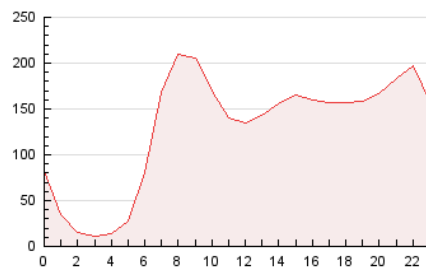

2. Secciones (Nacional)

	PAGINAS	%
HOME	58.570	1.91 %
RESTO	3.008.650	98.09 %

3. Por día del mes (Nacional)

Día	N. únicos	Visitas	Páginas	Día	N. únicos	Visitas	Páginas	Día	N. únicos	Visitas	Páginas
1	31.928	54.568	87.564	11	41.244	72.455	109.122	21	36.741	62.828	96.564
2	33.782	57.939	92.869	12	40.688	72.508	114.543	22	34.371	58.621	91.475
3	38.614	68.297	111.393	13	38.773	69.137	105.215	23	33.718	62.162	95.634
4	35.181	61.988	100.272	14	39.608	69.690	103.445	24	33.315	58.262	88.895
5	34.813	61.260	97.730	15	37.105	62.490	93.663	25	33.929	60.463	87.724
6	35.469	61.409	95.020	16	35.252	59.442	90.051	26	32.951	57.772	88.521
7	38.774	65.153	99.295	17	37.625	71.313	111.943	27	37.362	67.163	101.162
8	37.565	64.380	96.486	18	39.878	69.497	107.604	28	40.089	70.131	106.955
9	36.784	64.441	96.920	19	40.247	71.414	109.411	29	35.274	62.598	96.250
10	38.371	73.506	111.351	20	37.713	66.112	100.074	30	32.243	56.603	87.028
								31	35.532	61.277	93.041

4. Gráficas (Nacional)

4.1 Por día de la semana (promedio)

N. únicos / Visitas (x 100)

Páginas (x 100)

4.2 Por franja horaria (promedio)

Visitas_ (x 1000)

Páginas (x 1000)

4.3 Por meses

N. únicos / Visitas (x 1000)

Páginas (x 1000)

5. Observaciones

Este Medio Electrónico de Comunicación ha sido medido por la herramienta Google Analytics de Google (GA4).

6. Definiciones básicas (Para más información ver Normas Técnicas para el Control de los Medios Electrónicos de Comunicación)