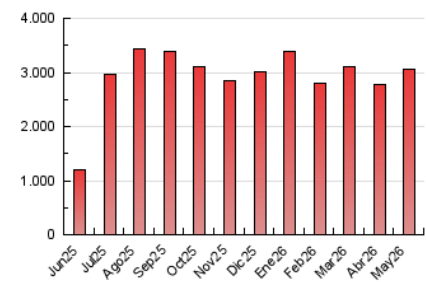

1. Cifras totales y promedios (Nacional)

MES - AÑO	NAVEGADORES UNICOS	VISITAS	PAGINAS
Mayo - 2026	249.301	1.881.090	3.047.433
PROMEDIO DIARIO	36.611	64.351	98.943
PROMEDIO LUNES-VIERNES	37.129	64.840	99.433
PROMEDIO SABADO-DOMINGO	35.524	63.324	97.913
PAGINAS / VISITAS	1,54		
DURACION MEDIA VISITAS	0:02:06		
TIEMPO INTERACCIÓN MEDIO	0:01:17		

2. Secciones (Nacional)

	PAGINAS	%
HOME	58.570	1.91 %
RESTO	3.008.650	98.09 %

3. Por día del mes (Nacional)

Día	N. únicos	Visitas	Páginas	Día	N. únicos	Visitas	Páginas	Día	N. únicos	Visitas	Páginas
1	31.928	54.568	87.564	11	41.244	72.455	109.122	21	36.741	62.828	96.564
2	33.782	57.939	92.869	12	40.688	72.508	114.543	22	34.371	58.621	91.475
3	38.614	68.297	111.393	13	38.773	69.137	105.215	23	33.718	62.162	95.634
4	35.181	61.988	100.272	14	39.608	69.690	103.445	24	33.315	58.262	88.895
5	34.813	61.260	97.730	15	37.105	62.490	93.663	25	33.929	60.463	87.724
6	35.469	61.409	95.020	16	35.252	59.442	90.051	26	32.951	57.772	88.521
7	38.774	65.153	99.295	17	37.625	71.313	111.943	27	37.362	67.163	101.162
8	37.565	64.380	96.486	18	39.878	69.497	107.604	28	40.089	70.131	106.955
9	36.784	64.441	96.920	19	40.247	71.414	109.411	29	35.274	62.598	96.250
10	38.371	73.506	111.351	20	37.713	66.112	100.074	30	32.243	56.603	87.028
								31	35.532	61.277	93.041

4. Gráficas (Nacional)

4.1 Por día de la semana (promedio)

N. únicos / Visitas (x 100)

Páginas (x 100)

4.2 Por franja horaria (promedio)

Visitas_ (x 1000)

Páginas (x 1000)

4.3 Por meses

N. únicos / Visitas (x 1000)

Páginas (x 1000)

5. Observaciones

Este Medio Electrónico de Comunicación ha sido medido por la herramienta Google Analytics de Google (GA4).

6. Definiciones básicas (Para más información ver Normas Técnicas para el Control de los Medios Electrónicos de Comunicación)