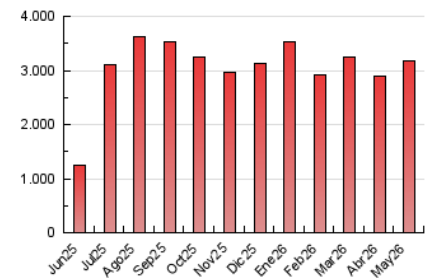

Páginas (x 1000)