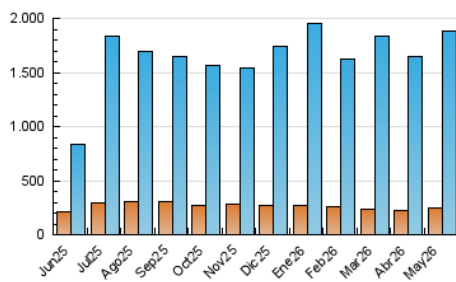

1. Cifras totales y promedios (Nacional)

MES - AÑO	NAVEGADORES UNICOS	VISITAS	PAGINAS
Mayo - 2026	249.301	1.881.090	3.047.433
PROMEDIO DIARIO	36.611	64.351	98.943
PROMEDIO LUNES-VIERNES	37.129	64.840	99.433
PROMEDIO SABADO-DOMINGO	35.524	63.324	97.913
PAGINAS / VISITAS	1,54		
DURACION MEDIA VISITAS	0:02:06		
TIEMPO INTERACCIÓN MEDIO	0:01:17		

2. Secciones (Nacional)

	PAGINAS	%
HOME	58.570	1.91 %
RESTO	3.008.650	98.09 %

3. Por día del mes (Nacional)

Día	N. únicos	Visitas	Páginas	Día	N. únicos	Visitas	Páginas	Día	N. únicos	Visitas	Páginas
1	31.928	54.568	87.564	11	41.244	72.455	109.122	21	36.741	62.828	96.564
2	33.782	57.939	92.869	12	40.688	72.508	114.543	22	34.371	58.621	91.475
3	38.614	68.297	111.393	13	38.773	69.137	105.215	23	33.718	62.162	95.634
4	35.181	61.988	100.272	14	39.608	69.690	103.445	24	33.315	58.262	88.895
5	34.813	61.260	97.730	15	37.105	62.490	93.663	25	33.929	60.463	87.724
6	35.469	61.409	95.020	16	35.252	59.442	90.051	26	32.951	57.772	88.521
7	38.774	65.153	99.295	17	37.625	71.313	111.943	27	37.362	67.163	101.162
8	37.565	64.380	96.486	18	39.878	69.497	107.604	28	40.089	70.131	106.955
9	36.784	64.441	96.920	19	40.247	71.414	109.411	29	35.274	62.598	96.250
10	38.371	73.506	111.351	20	37.713	66.112	100.074	30	32.243	56.603	87.028
								31	35.532	61.277	93.041

4. Gráficas (Nacional)

4.1 Por día de la semana (promedio)

N. únicos / Visitas (x 100)

Páginas (x 100)

4.2 Por franja horaria (promedio)

Visitas_ (x 1000)

Páginas (x 1000)

4.3 Por meses

N. únicos / Visitas (x 1000)

Páginas (x 1000)

5. Observaciones

Este Medio Electrónico de Comunicación ha sido medido por la herramienta Google Analytics de Google (GA4).

6. Definiciones básicas (Para más información ver Normas Técnicas para el Control de los Medios Electrónicos de Comunicación)