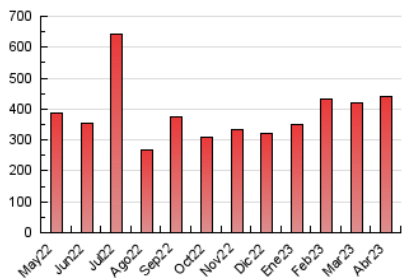

Páginas (x 1000)