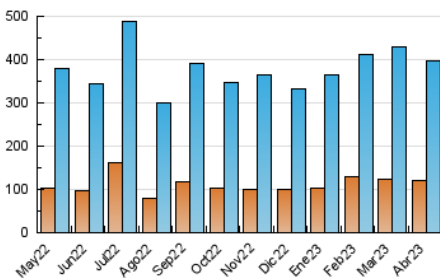

4.3 Por meses

N. únicos / Visitas (x 1000)