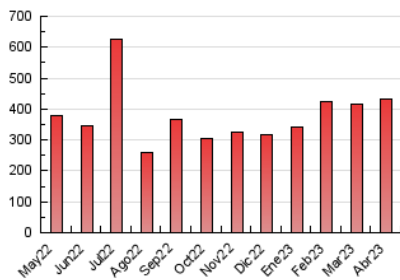

Páginas (x 1000)