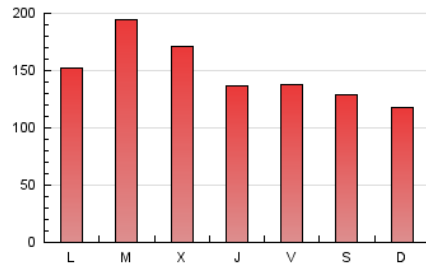

1. Cifras totales y promedios (Nacional e Internacional)

MES - AÑO	NAVEGADORES UNICOS	VISITAS	PAGINAS
Abril - 2023	121.744	397.190	440.426
PROMEDIO DIARIO	9.632	13.240	14.681
PROMEDIO LUNES-VIERNES	10.528	14.843	15.860
PROMEDIO SABADO-DOMINGO	7.839	10.032	12.323
PAGINAS / VISITAS	1,11		
DURACION MEDIA VISITAS	0:01:04		
DURACION MEDIA PAGINAS	0:01:43		

2. Secciones (Nacional e Internacional)

	PAGINAS	%
HOME	37.975	8.62 %
RESTO	402.451	91.38 %

3. Por día del mes (Nacional e Internacional)

Día	N. únicos	Visitas	Páginas	Día	N. únicos	Visitas	Páginas	Día	N. únicos	Visitas	Páginas
1	8.175	10.661	19.243	11	8.504	13.178	11.612	21	11.956	17.117	18.293
2	9.943	12.264	23.171	12	11.132	16.050	15.263	22	9.185	11.724	14.647
3	13.906	19.077	24.406	13	11.034	15.864	14.469	23	7.583	9.727	11.933
4	18.045	23.528	28.799	14	11.040	15.581	14.263	24	7.510	10.603	17.222
5	13.033	17.925	19.535	15	7.887	10.301	9.842	25	9.077	13.181	19.726
6	8.521	11.369	10.377	16	7.231	10.359	7.893	26	8.734	13.313	13.722
7	5.498	7.385	7.779	17	9.857	13.586	13.508	27	9.779	14.403	13.159
8	5.403	6.711	8.261	18	11.848	17.633	17.646	28	11.223	16.023	14.887
9	4.905	6.247	5.714	19	13.768	19.295	20.065	29	10.301	12.621	12.612
10	3.497	4.651	5.750	20	12.592	17.107	16.716	30	7.779	9.706	9.913

4. Gráficas (Nacional e Internacional)

4.1 Por día de la semana (promedio)

N. únicos / Visitas (x 100)

Páginas (x 100)

4.2 Por franja horaria (promedio)

Visitas_ (x 1000)

Páginas (x 1000)

4.3 Por meses