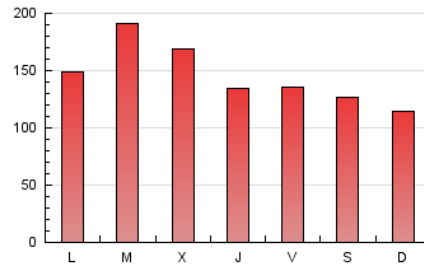

1. Cifras totales y promedios (Nacional)

MES - AÑO	NAVEGADORES UNICOS	VISITAS	PAGINAS
Abril - 2023	117.178	378.201	432.350
PROMEDIO DIARIO	9.232	12.607	14.412
PROMEDIO LUNES-VIERNES	10.100	14.131	15.587
PROMEDIO SABADO-DOMINGO	7.494	9.559	12.061
PAGINAS / VISITAS	1,14		
DURACION MEDIA VISITAS	0:01:04		
DURACION MEDIA PAGINAS	0:01:43		

2. Secciones (Nacional)

	PAGINAS	%
HOME	37.045	8.57 %
RESTO	395.305	91.43 %

3. Por día del mes (Nacional)

Día	N. únicos	Visitas	Páginas	Día	N. únicos	Visitas	Páginas	Día	N. únicos	Visitas	Páginas
1	7.787	10.168	19.002	11	8.086	12.482	11.378	21	11.541	16.351	18.044
2	9.593	11.786	22.703	12	10.746	15.360	15.027	22	8.888	11.307	14.451
3	13.245	18.077	23.954	13	10.595	15.036	14.215	23	7.248	9.278	11.649
4	17.536	22.689	28.396	14	10.534	14.763	13.971	24	7.144	9.978	16.933
5	12.538	17.074	19.238	15	7.527	9.792	9.614	25	8.686	12.562	19.505
6	8.127	10.728	10.088	16	6.707	9.640	7.726	26	8.295	12.609	13.491
7	5.150	6.871	7.562	17	9.432	12.879	13.234	27	9.336	13.649	12.912
8	5.201	6.433	7.985	18	11.349	16.784	17.329	28	10.862	15.334	14.663
9	4.555	5.820	5.414	19	13.324	18.556	19.758	29	9.980	12.144	12.375
10	3.342	4.441	5.611	20	12.141	16.393	16.428	30	7.453	9.217	9.694

4. Gráficas (Nacional)

4.1 Por día de la semana (promedio)

N. únicos / Visitas (x 100)

Páginas (x 100)

4.2 Por franja horaria (promedio)

Visitas_ (x 1000)

Páginas (x 1000)

4.3 Por meses