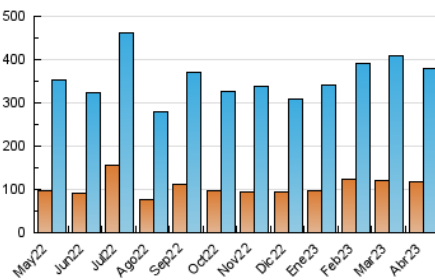

4.3 Por meses

N. únicos / Visitas (x 1000)