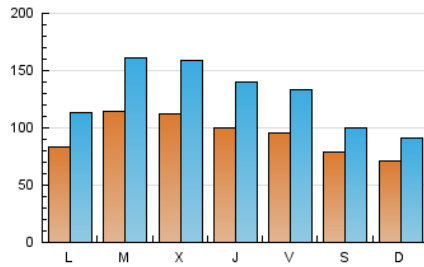

1. Cifras totales y promedios (Nacional)

MES - AÑO	NAVEGADORES UNICOS	VISITAS	PAGINAS
Abril - 2023	117.178	378.201	432.350
PROMEDIO DIARIO	9.232	12.607	14.412
PROMEDIO LUNES-VIERNES	10.100	14.131	15.587
PROMEDIO SABADO-DOMINGO	7.494	9.559	12.061
PAGINAS / VISITAS	1,14		
DURACION MEDIA VISITAS	0:01:04		
DURACION MEDIA PAGINAS	0:01:43		

2. Secciones (Nacional)

	PAGINAS	%
HOME	37.045	8.57 %
RESTO	395.305	91.43 %

3. Por día del mes (Nacional)

Día	N. únicos	Visitas	Páginas	Día	N. únicos	Visitas	Páginas	Día	N. únicos	Visitas	Páginas
1	7.787	10.168	19.002	11	8.086	12.482	11.378	21	11.541	16.351	18.044
2	9.593	11.786	22.703	12	10.746	15.360	15.027	22	8.888	11.307	14.451
3	13.245	18.077	23.954	13	10.595	15.036	14.215	23	7.248	9.278	11.649
4	17.536	22.689	28.396	14	10.534	14.763	13.971	24	7.144	9.978	16.933
5	12.538	17.074	19.238	15	7.527	9.792	9.614	25	8.686	12.562	19.505
6	8.127	10.728	10.088	16	6.707	9.640	7.726	26	8.295	12.609	13.491
7	5.150	6.871	7.562	17	9.432	12.879	13.234	27	9.336	13.649	12.912
8	5.201	6.433	7.985	18	11.349	16.784	17.329	28	10.862	15.334	14.663
9	4.555	5.820	5.414	19	13.324	18.556	19.758	29	9.980	12.144	12.375
10	3.342	4.441	5.611	20	12.141	16.393	16.428	30	7.453	9.217	9.694

4. Gráficas (Nacional)

4.1 Por día de la semana (promedio)

N. únicos / Visitas (x 100)

Páginas (x 100)

4.2 Por franja horaria (promedio)

Visitas_ (x 1000)

Páginas (x 1000)

4.3 Por meses