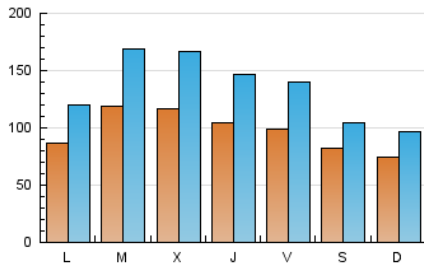

1. Cifras totales y promedios (Nacional e Internacional)

MES - AÑO	NAVEGADORES UNICOS	VISITAS	PAGINAS
Abril - 2023	121.744	397.190	440.426
PROMEDIO DIARIO	9.632	13.240	14.681
PROMEDIO LUNES-VIERNES	10.528	14.843	15.860
PROMEDIO SABADO-DOMINGO	7.839	10.032	12.323
PAGINAS / VISITAS	1,11		
DURACION MEDIA VISITAS	0:01:04		
DURACION MEDIA PAGINAS	0:01:43		

2. Secciones (Nacional e Internacional)

	PAGINAS	%
HOME	37.975	8.62 %
RESTO	402.451	91.38 %

3. Por día del mes (Nacional e Internacional)

Día	N. únicos	Visitas	Páginas	Día	N. únicos	Visitas	Páginas	Día	N. únicos	Visitas	Páginas
1	8.175	10.661	19.243	11	8.504	13.178	11.612	21	11.956	17.117	18.293
2	9.943	12.264	23.171	12	11.132	16.050	15.263	22	9.185	11.724	14.647
3	13.906	19.077	24.406	13	11.034	15.864	14.469	23	7.583	9.727	11.933
4	18.045	23.528	28.799	14	11.040	15.581	14.263	24	7.510	10.603	17.222
5	13.033	17.925	19.535	15	7.887	10.301	9.842	25	9.077	13.181	19.726
6	8.521	11.369	10.377	16	7.231	10.359	7.893	26	8.734	13.313	13.722
7	5.498	7.385	7.779	17	9.857	13.586	13.508	27	9.779	14.403	13.159
8	5.403	6.711	8.261	18	11.848	17.633	17.646	28	11.223	16.023	14.887
9	4.905	6.247	5.714	19	13.768	19.295	20.065	29	10.301	12.621	12.612
10	3.497	4.651	5.750	20	12.592	17.107	16.716	30	7.779	9.706	9.913

4. Gráficas (Nacional e Internacional)

4.1 Por día de la semana (promedio)

N. únicos / Visitas (x 100)

Páginas (x 100)

4.2 Por franja horaria (promedio)

Visitas_ (x 1000)

Páginas (x 1000)

4.3 Por meses