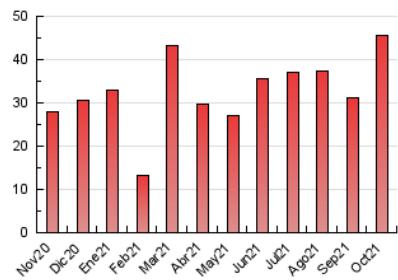

Páginas (x 1000)