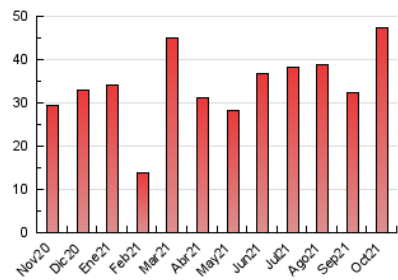

Páginas (x 1000)