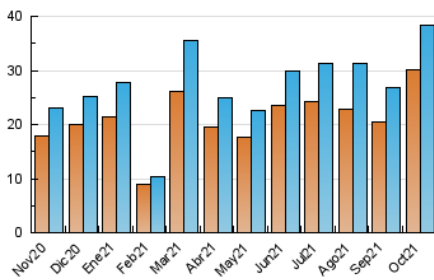

4.3 Por meses

N. únicos / Visitas (x 1000)