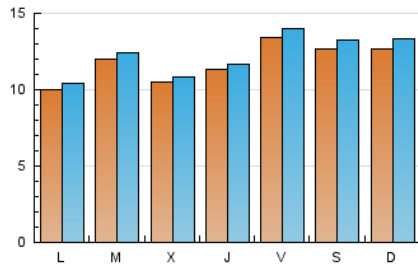

1. Cifras totales y promedios (Nacional)

MES - AÑO	NAVEGADORES UNICOS	VISITAS	PAGINAS
Octubre - 2021	30.229	38.467	45.657
PROMEDIO DIARIO	1.191	1.241	1.473
PROMEDIO LUNES-VIERNES	1.153	1.197	1.426
PROMEDIO SABADO-DOMINGO	1.269	1.332	1.572
PAGINAS / VISITAS	1,19		
DURACION MEDIA VISITAS		0:00:29	
DURACION MEDIA PAGINAS		0:02:34	

2. Secciones (Nacional)

	PAGINAS	%
HOME	731	1.60 %
RESTO	44.926	98.40 %

3. Por día del mes (Nacional)

Día	N. únicos	Visitas	Páginas	Día	N. únicos	Visitas	Páginas	Día	N. únicos	Visitas	Páginas
1	850	880	1.044	11	1.027	1.092	1.389	21	956	988	1.158
2	1.004	1.030	1.201	12	1.514	1.568	1.790	22	1.076	1.125	1.313
3	886	927	1.126	13	945	980	1.175	23	989	1.032	1.213
4	1.192	1.230	1.438	14	1.262	1.299	1.527	24	1.039	1.094	1.292
5	1.067	1.108	1.299	15	1.913	1.994	2.386	25	1.066	1.105	1.271
6	1.003	1.032	1.303	16	1.214	1.277	1.566	26	1.431	1.477	1.671
7	915	948	1.105	17	804	850	1.008	27	1.548	1.606	1.886
8	1.052	1.087	1.247	18	703	730	1.055	28	1.404	1.446	1.687
9	1.381	1.439	1.740	19	780	802	942	29	1.829	1.922	2.392
10	1.249	1.312	1.479	20	690	728	859	30	1.763	1.864	2.216
								31	2.357	2.495	2.879

4. Gráficas (Nacional)

4.1 Por día de la semana (promedio)

N. únicos / Visitas (x 100)

Páginas (x 100)

4.2 Por franja horaria (promedio)

Visitas_ (x 1000)

Páginas (x 1000)

4.3 Por meses