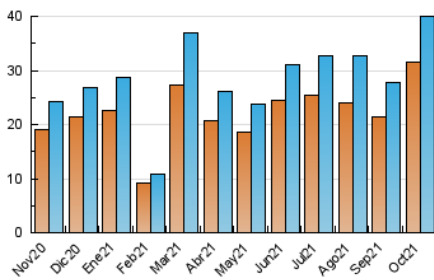

4.3 Por meses

N. únicos / Visitas (x 1000)