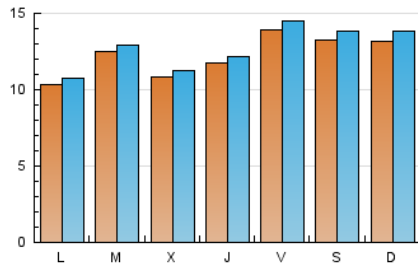

1. Cifras totales y promedios (Nacional e Internacional)

MES - AÑO	NAVEGADORES UNICOS	VISITAS	PAGINAS
Octubre - 2021	31.578	39.953	47.298
PROMEDIO DIARIO	1.238	1.289	1.526
PROMEDIO LUNES-VIERNES	1.198	1.243	1.476
PROMEDIO SABADO-DOMINGO	1.320	1.385	1.631
PAGINAS / VISITAS	1,18		
DURACION MEDIA VISITAS	0:00:28		
DURACION MEDIA PAGINAS	0:02:34		

2. Secciones (Nacional e Internacional)

	PAGINAS	%
HOME	850	1.80 %
RESTO	46.448	98.20 %

3. Por día del mes (Nacional e Internacional)

Día	N. únicos	Visitas	Páginas	Día	N. únicos	Visitas	Páginas	Día	N. únicos	Visitas	Páginas
1	892	923	1.093	11	1.063	1.129	1.426	21	1.000	1.032	1.206
2	1.042	1.069	1.242	12	1.561	1.616	1.839	22	1.122	1.172	1.361
3	924	965	1.166	13	980	1.018	1.218	23	1.039	1.082	1.270
4	1.218	1.256	1.465	14	1.302	1.340	1.575	24	1.093	1.150	1.349
5	1.121	1.162	1.367	15	1.974	2.055	2.451	25	1.124	1.164	1.333
6	1.039	1.068	1.341	16	1.263	1.326	1.617	26	1.490	1.537	1.735
7	948	982	1.142	17	838	885	1.045	27	1.596	1.654	1.939
8	1.094	1.130	1.301	18	735	762	1.087	28	1.455	1.499	1.745
9	1.440	1.500	1.807	19	825	848	992	29	1.895	1.991	2.477
10	1.287	1.353	1.526	20	728	766	898	30	1.833	1.936	2.302
								31	2.442	2.583	2.983

4. Gráficas (Nacional e Internacional)

4.1 Por día de la semana (promedio)

N. únicos / Visitas (x 100)

Páginas (x 100)

4.2 Por franja horaria (promedio)

Visitas_ (x 1000)

Páginas (x 1000)

4.3 Por meses