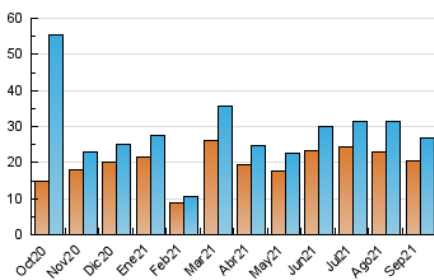

#### 3. Por día del mes (Nacional)

Día	N. únicos	Visitas	Páginas	Día	N. únicos	Visitas	Páginas	Día	N. únicos	Visitas	Páginas
1	1.042	1.062	1.156	11	1.545	1.576	1.783	21	804	825	1.000
2	822	849	1.031	12	495	513	578	22	849	872	982
3	1.128	1.170	1.423	13	710	725	838	23	846	874	993
4	712	735	853	14	871	882	944	24	741	771	926
5	907	943	1.234	15	417	438	508	25	751	774	965
6	1.055	1.088	1.392	16	772	789	896	26	1.100	1.143	1.312
7	824	841	948	17	1.072	1.093	1.240	27	1.239	1.279	1.438
8	1.147	1.187	1.337	18	653	674	782	28	819	851	982
9	592	617	724	19	747	778	874	29	507	525	702
10	1.642	1.700	1.926	20	495	516	625	30	633	658	773

4. Gráficas (Nacional)

4.1 Por día de la semana (promedio)

N. únicos / Visitas (x 100)

Páginas (x 100)

4.2 Por franja horaria (promedio)

Visitas\_\_ (x 1000)

Páginas (x 1000)

4.3 Por meses

N. únicos / Visitas (x 1000)

Páginas (x 1000)