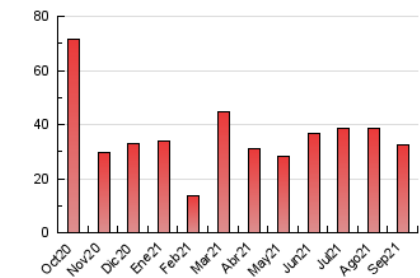

### 3. Por día del mes (Nacional e Internacional)

Día	N. únicos	Visitas	Páginas	Día	N. únicos	Visitas	Páginas	Día	N. únicos	Visitas	Páginas
1	1.084	1.105	1.203	11	1.606	1.637	1.847	21	831	852	1.028
2	866	893	1.078	12	524	542	608	22	899	924	1.038
3	1.176	1.220	1.475	13	744	759	872	23	887	915	1.051
4	737	760	878	14	896	907	969	24	766	797	953
5	952	990	1.288	15	441	462	533	25	778	804	995
6	1.096	1.130	1.435	16	808	827	945	26	1.146	1.194	1.378
7	854	872	982	17	1.097	1.119	1.270	27	1.278	1.319	1.482
8	1.199	1.240	1.392	18	676	697	805	28	848	882	1.015
9	617	642	750	19	781	815	914	29	543	563	741
10	1.690	1.748	1.977	20	523	545	654	30	659	687	822

4. Gráficas (Nacional e Internacional)

4.1 Por día de la semana (promedio)

N. únicos / Visitas (x 100)

Páginas (x 100)

4.2 Por franja horaria (promedio)

Visitas\_\_ (x 1000)

Páginas (x 1000)

4.3 Por meses

N. únicos / Visitas (x 1000)

Páginas (x 1000)