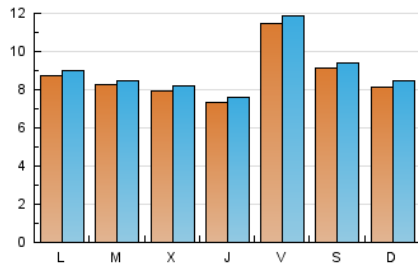

4. Gráficas (Nacional)

4.1 Por día de la semana (promedio)

N. únicos / Visitas (x 100)