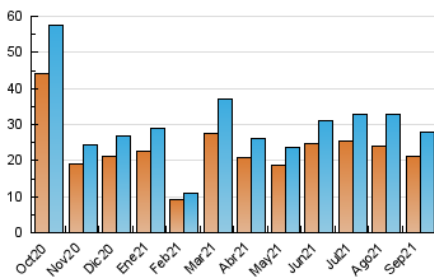

### 3. Por día del mes (Nacional e Internacional)

Día	N. únicos	Visitas	Páginas	Día	N. únicos	Visitas	Páginas	Día	N. únicos	Visitas	Páginas
1	1.084	1.105	1.203	11	1.606	1.637	1.847	21	831	852	1.028
2	866	893	1.078	12	524	542	608	22	899	924	1.038
3	1.176	1.220	1.475	13	744	759	872	23	887	915	1.051
4	737	760	878	14	896	907	969	24	766	797	953
5	952	990	1.288	15	441	462	533	25	778	804	995
6	1.096	1.130	1.435	16	808	827	945	26	1.146	1.194	1.378
7	854	872	982	17	1.097	1.119	1.270	27	1.278	1.319	1.482
8	1.199	1.240	1.392	18	676	697	805	28	848	882	1.015
9	617	642	750	19	781	815	914	29	543	563	741
10	1.690	1.748	1.977	20	523	545	654	30	659	687	822

4. Gráficas (Nacional e Internacional)

4.1 Por día de la semana (promedio)

N. únicos / Visitas (x 100)

Páginas (x 100)

4.2 Por franja horaria (promedio)

Visitas\_\_ (x 1000)

Páginas (x 1000)

4.3 Por meses

N. únicos / Visitas (x 1000)

Páginas (x 1000)