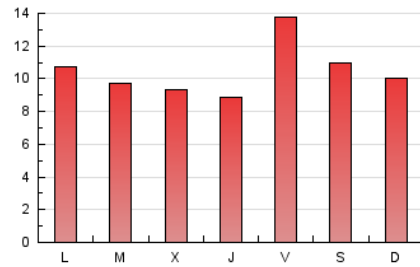

#### 3. Por día del mes (Nacional)

Día	N. únicos	Visitas	Páginas	Día	N. únicos	Visitas	Páginas	Día	N. únicos	Visitas	Páginas
1	1.042	1.062	1.156	11	1.545	1.576	1.783	21	804	825	1.000
2	822	849	1.031	12	495	513	578	22	849	872	982
3	1.128	1.170	1.423	13	710	725	838	23	846	874	993
4	712	735	853	14	871	882	944	24	741	771	926
5	907	943	1.234	15	417	438	508	25	751	774	965
6	1.055	1.088	1.392	16	772	789	896	26	1.100	1.143	1.312
7	824	841	948	17	1.072	1.093	1.240	27	1.239	1.279	1.438
8	1.147	1.187	1.337	18	653	674	782	28	819	851	982
9	592	617	724	19	747	778	874	29	507	525	702
10	1.642	1.700	1.926	20	495	516	625	30	633	658	773

4. Gráficas (Nacional)

4.1 Por día de la semana (promedio)

N. únicos / Visitas (x 100)

Páginas (x 100)

4.2 Por franja horaria (promedio)

Visitas\_\_ (x 1000)

Páginas (x 1000)

4.3 Por meses