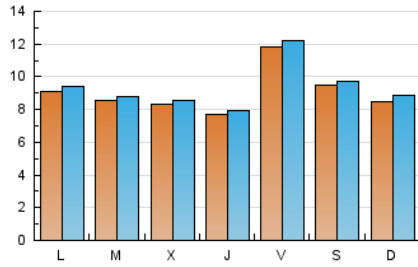

4. Gráficas (Nacional e Internacional)

4.1 Por día de la semana (promedio)

N. únicos / Visitas (x 100)