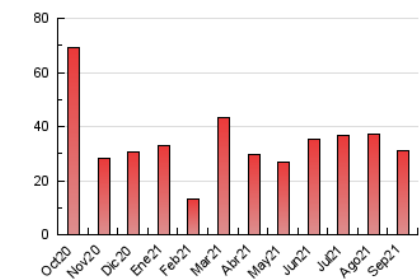

#### 3. Por día del mes (Nacional)

Día	N. únicos	Visitas	Páginas	Día	N. únicos	Visitas	Páginas	Día	N. únicos	Visitas	Páginas
1	1.042	1.062	1.156	11	1.545	1.576	1.783	21	804	825	1.000
2	822	849	1.031	12	495	513	578	22	849	872	982
3	1.128	1.170	1.423	13	710	725	838	23	846	874	993
4	712	735	853	14	871	882	944	24	741	771	926
5	907	943	1.234	15	417	438	508	25	751	774	965
6	1.055	1.088	1.392	16	772	789	896	26	1.100	1.143	1.312
7	824	841	948	17	1.072	1.093	1.240	27	1.239	1.279	1.438
8	1.147	1.187	1.337	18	653	674	782	28	819	851	982
9	592	617	724	19	747	778	874	29	507	525	702
10	1.642	1.700	1.926	20	495	516	625	30	633	658	773

4. Gráficas (Nacional)

4.1 Por día de la semana (promedio)

N. únicos / Visitas (x 100)

Páginas (x 100)

4.2 Por franja horaria (promedio)

Visitas\_\_ (x 1000)

Páginas (x 1000)

4.3 Por meses

N. únicos / Visitas (x 1000)

Páginas (x 1000)