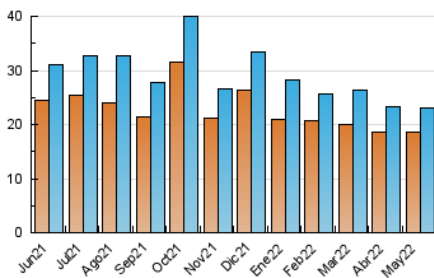

4.3 Por meses

N. únicos / Visitas (x 1000)