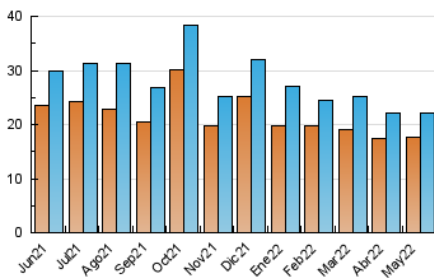

1. Cifras totales y promedios (Nacional)

MES - AÑO	NAVEGADORES UNICOS	VISITAS	PAGINAS
Mayo - 2022	17.588	22.034	25.930
PROMEDIO DIARIO	689	711	836
PROMEDIO LUNES-VIERNES	646	667	791
PROMEDIO SABADO-DOMINGO	794	818	947
PAGINAS / VISITAS	1,18		
DURACION MEDIA VISITAS	0:00:22		
DURACION MEDIA PAGINAS	0:02:07		

2. Secciones (Nacional)

	PAGINAS	%
HOME	492	1.90 %
RESTO	25.438	98.10 %

3. Por día del mes (Nacional)

Día	N. únicos	Visitas	Páginas	Día	N. únicos	Visitas	Páginas	Día	N. únicos	Visitas	Páginas
1	567	589	695	11	423	446	540	21	446	464	527
2	413	431	506	12	422	446	618	22	379	389	494
3	680	703	794	13	688	713	928	23	457	469	555
4	782	807	961	14	586	604	712	24	563	574	641
5	604	624	812	15	626	651	740	25	673	703	820
6	572	596	711	16	1.809	1.840	2.110	26	565	587	697
7	2.267	2.331	2.653	17	615	628	735	27	786	821	945
8	688	704	826	18	552	575	686	28	830	852	976
9	492	508	623	19	1.194	1.224	1.367	29	755	779	896
10	425	444	536	20	604	620	738	30	468	489	599
								31	415	423	489

4. Gráficas (Nacional)

4.1 Por día de la semana (promedio)

N. únicos / Visitas (x 100)

Páginas (x 100)

4.2 Por franja horaria (promedio)

Visitas_ (x 1000)

Páginas (x 1000)

4.3 Por meses

N. únicos / Visitas (x 1000)

Páginas (x 1000)

5. Observaciones

Este Medio Electrónico de Comunicación ha sido medido por la herramienta Google Analytics de Google

6. Definiciones básicas (Para más información ver Normas Técnicas para el Control de los Medios Electrónicos de Comunicación)