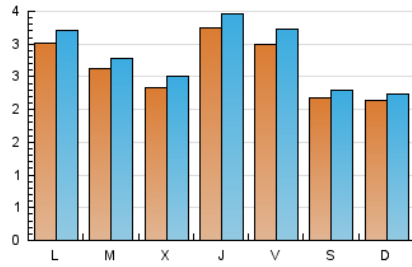

1. Cifras totales y promedios (Nacional)

MES - AÑO	NAVEGADORES UNICOS	VISITAS	PAGINAS
Febrero - 2024	6.464	8.223	10.071
PROMEDIO DIARIO	267	284	347
PROMEDIO LUNES-VIERNES	286	305	374
PROMEDIO SABADO-DOMINGO	215	227	278
PAGINAS / VISITAS	1,22		
DURACION MEDIA VISITAS	0:01:37		
TIEMPO INTERACCIÓN MEDIO	0:00:46		

2. Secciones (Nacional)

	PAGINAS	%
HOME	371	3.68 %
RESTO	9.700	96.32 %

3. Por día del mes (Nacional)

Día	N. únicos	Visitas	Páginas	Día	N. únicos	Visitas	Páginas	Día	N. únicos	Visitas	Páginas
1	435	466	549	11	144	155	175	21	214	228	260
2	437	454	628	12	546	573	658	22	250	266	341
3	181	188	209	13	437	465	535	23	200	224	283
4	215	226	254	14	243	272	308	24	203	217	248
5	216	227	255	15	313	334	399	25	233	240	286
6	199	213	249	16	356	383	455	26	247	263	319
7	228	240	275	17	318	332	469	27	252	268	403
8	398	429	495	18	260	271	343	28	246	261	338
9	206	225	300	19	196	215	261	29	230	237	322
10	169	184	240	20	159	167	214				

4. Gráficas (Nacional)

4.1 Por día de la semana (promedio)

N. únicos / Visitas (x 100)

Páginas (x 100)

4.2 Por franja horaria (promedio)

Visitas_ (x 1000)

Páginas (x 1000)

4.3 Por meses