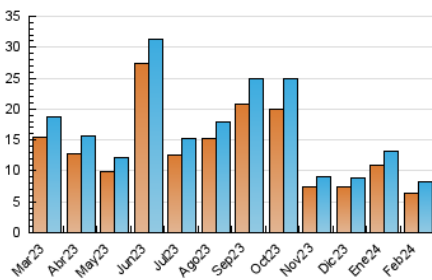

2. Secciones (Nacional)

	PAGINAS	%
HOME	371	3.68 %
RESTO	9.700	96.32 %

3. Por día del mes (Nacional)

Día	N. únicos	Visitas	Páginas	Día	N. únicos	Visitas	Páginas	Día	N. únicos	Visitas	Páginas
1	435	466	549	11	144	155	175	21	214	228	260
2	437	454	628	12	546	573	658	22	250	266	341
3	181	188	209	13	437	465	535	23	200	224	283
4	215	226	254	14	243	272	308	24	203	217	248
5	216	227	255	15	313	334	399	25	233	240	286
6	199	213	249	16	356	383	455	26	247	263	319
7	228	240	275	17	318	332	469	27	252	268	403
8	398	429	495	18	260	271	343	28	246	261	338
9	206	225	300	19	196	215	261	29	230	237	322
10	169	184	240	20	159	167	214				

4. Gráficas (Nacional)

4.1 Por día de la semana (promedio)

N. únicos / Visitas (x 100)

Páginas (x 100)

4.2 Por franja horaria (promedio)

Visitas_ (x 1000)

Páginas (x 1000)

4.3 Por meses

N. únicos / Visitas (x 1000)

Páginas (x 1000)

5. Observaciones

Este Medio Electrónico de Comunicación ha sido medido por la herramienta Google Analytics de Google (GA4)

6. Definiciones básicas (Para más información ver Normas Técnicas para el Control de los Medios Electrónicos de Comunicación)

Visita:

Una secuencia ininterrumpida de páginas servidas a un usuario válido. Si dicho usuario no realiza peticiones de páginas en un periodo de tiempo (30 min) la siguiente petición constituirá el inicio de una nueva visita.