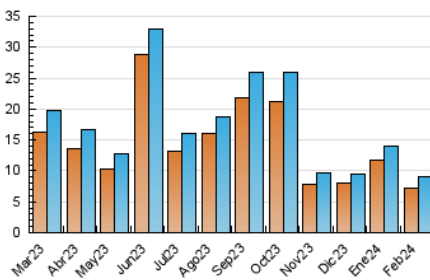

4.3 Por meses

N. únicos / Visitas (x 1000)