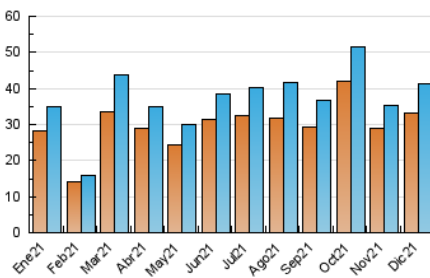

4.3 Por meses

N. únicos / Visitas (x 1000)