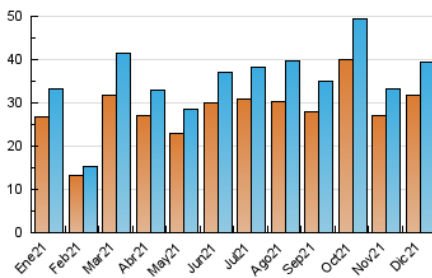

4.3 Por meses

N. únicos / Visitas (x 1000)