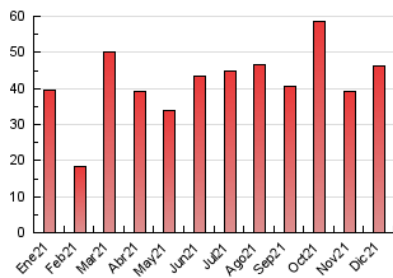

Páginas (x 1000)