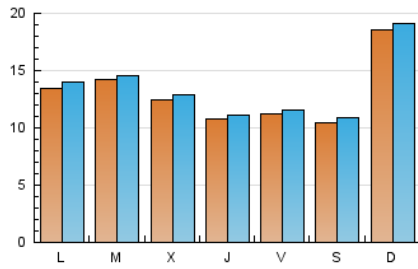

1. Cifras totales y promedios (Nacional e Internacional)

MES - AÑO	NAVEGADORES UNICOS	VISITAS	PAGINAS
Diciembre - 2021	33.344	41.203	48.347
PROMEDIO DIARIO	1.286	1.329	1.560
PROMEDIO LUNES-VIERNES	1.230	1.270	1.495
PROMEDIO SABADO-DOMINGO	1.447	1.498	1.746
PAGINAS / VISITAS	1,17		
DURACION MEDIA VISITAS	0:00:26		
DURACION MEDIA PAGINAS	0:02:28		

2. Secciones (Nacional e Internacional)

	PAGINAS	%
HOME	754	1.56 %
RESTO	47.593	98.44 %

3. Por día del mes (Nacional e Internacional)

Día	N. únicos	Visitas	Páginas	Día	N. únicos	Visitas	Páginas	Día	N. únicos	Visitas	Páginas
1	1.279	1.318	1.515	11	1.107	1.145	1.513	21	1.498	1.542	1.756
2	1.082	1.112	1.358	12	1.540	1.582	1.795	22	1.988	2.039	2.322
3	923	951	1.185	13	1.186	1.216	1.463	23	1.007	1.046	1.342
4	1.170	1.229	1.417	14	747	765	882	24	1.023	1.069	1.297
5	1.137	1.184	1.338	15	757	784	982	25	1.047	1.107	1.262
6	1.045	1.093	1.299	16	882	912	1.074	26	3.654	3.742	4.203
7	1.092	1.145	1.352	17	768	795	1.009	27	2.334	2.411	2.713
8	1.036	1.080	1.222	18	831	862	1.022	28	2.338	2.385	2.704
9	1.336	1.382	1.669	19	1.090	1.131	1.416	29	1.177	1.211	1.404
10	1.238	1.272	1.471	20	830	865	1.071	30	1.082	1.122	1.326
								31	1.632	1.706	1.965

4. Gráficas (Nacional e Internacional)

4.1 Por día de la semana (promedio)

N. únicos / Visitas (x 100)

Páginas (x 100)

4.2 Por franja horaria (promedio)

Visitas__ (x 1000)

Páginas (x 1000)

4.3 Por meses