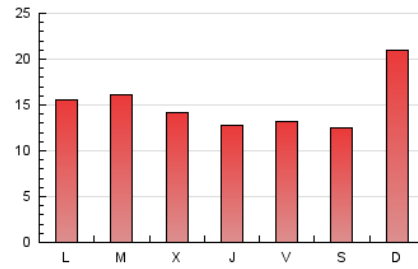

1. Cifras totales y promedios (Nacional)

MES - AÑO	NAVEGADORES UNICOS	VISITAS	PAGINAS
Diciembre - 2021	31.663	39.306	46.143
PROMEDIO DIARIO	1.226	1.268	1.488
PROMEDIO LUNES-VIERNES	1.170	1.210	1.424
PROMEDIO SABADO-DOMINGO	1.387	1.435	1.673
PAGINAS / VISITAS	1,17		
DURACION MEDIA VISITAS	0:00:26		
DURACION MEDIA PAGINAS	0:02:28		

2. Secciones (Nacional)

	PAGINAS	%
HOME	664	1.44 %
RESTO	45.479	98.56 %

3. Por día del mes (Nacional)

Día	N. únicos	Visitas	Páginas	Día	N. únicos	Visitas	Páginas	Día	N. únicos	Visitas	Páginas
1	1.205	1.242	1.433	11	1.053	1.089	1.447	21	1.448	1.491	1.702
2	1.021	1.049	1.282	12	1.476	1.517	1.718	22	1.934	1.985	2.262
3	875	902	1.120	13	1.107	1.136	1.363	23	953	990	1.265
4	1.122	1.180	1.360	14	699	717	831	24	968	1.010	1.231
5	1.080	1.123	1.272	15	717	743	932	25	985	1.038	1.185
6	998	1.044	1.241	16	844	873	1.017	26	3.541	3.626	4.063
7	1.035	1.087	1.290	17	722	748	960	27	2.250	2.325	2.616
8	977	1.021	1.159	18	800	831	986	28	2.240	2.287	2.597
9	1.255	1.300	1.572	19	1.038	1.076	1.354	29	1.110	1.140	1.328
10	1.185	1.218	1.415	20	777	810	1.007	30	1.024	1.062	1.262
								31	1.574	1.646	1.873

4. Gráficas (Nacional)

4.1 Por día de la semana (promedio)

N. únicos / Visitas (x 100)

Páginas (x 100)

4.2 Por franja horaria (promedio)

Visitas__ (x 1000)

Páginas (x 1000)

4.3 Por meses