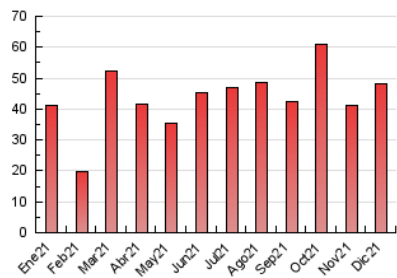

Páginas (x 1000)