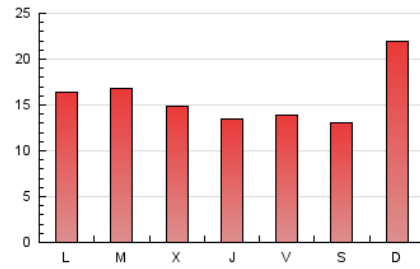

1. Cifras totales y promedios (Nacional e Internacional)

MES - AÑO	NAVEGADORES UNICOS	VISITAS	PAGINAS
Diciembre - 2021	33.344	41.203	48.347
PROMEDIO DIARIO	1.286	1.329	1.560
PROMEDIO LUNES-VIERNES	1.230	1.270	1.495
PROMEDIO SABADO-DOMINGO	1.447	1.498	1.746
PAGINAS / VISITAS	1,17		
DURACION MEDIA VISITAS	0:00:26		
DURACION MEDIA PAGINAS	0:02:28		

2. Secciones (Nacional e Internacional)

	PAGINAS	%
HOME	754	1.56 %
RESTO	47.593	98.44 %

3. Por día del mes (Nacional e Internacional)

Día	N. únicos	Visitas	Páginas	Día	N. únicos	Visitas	Páginas	Día	N. únicos	Visitas	Páginas
1	1.279	1.318	1.515	11	1.107	1.145	1.513	21	1.498	1.542	1.756
2	1.082	1.112	1.358	12	1.540	1.582	1.795	22	1.988	2.039	2.322
3	923	951	1.185	13	1.186	1.216	1.463	23	1.007	1.046	1.342
4	1.170	1.229	1.417	14	747	765	882	24	1.023	1.069	1.297
5	1.137	1.184	1.338	15	757	784	982	25	1.047	1.107	1.262
6	1.045	1.093	1.299	16	882	912	1.074	26	3.654	3.742	4.203
7	1.092	1.145	1.352	17	768	795	1.009	27	2.334	2.411	2.713
8	1.036	1.080	1.222	18	831	862	1.022	28	2.338	2.385	2.704
9	1.336	1.382	1.669	19	1.090	1.131	1.416	29	1.177	1.211	1.404
10	1.238	1.272	1.471	20	830	865	1.071	30	1.082	1.122	1.326
								31	1.632	1.706	1.965

4. Gráficas (Nacional e Internacional)

4.1 Por día de la semana (promedio)

N. únicos / Visitas (x 100)

Páginas (x 100)

4.2 Por franja horaria (promedio)

Visitas__ (x 1000)

Páginas (x 1000)

4.3 Por meses