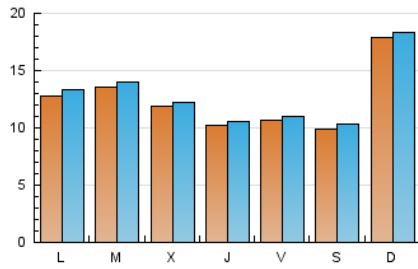

1. Cifras totales y promedios (Nacional)

MES - AÑO	NAVEGADORES UNICOS	VISITAS	PAGINAS
Diciembre - 2021	31.663	39.306	46.143
PROMEDIO DIARIO	1.226	1.268	1.488
PROMEDIO LUNES-VIERNES	1.170	1.210	1.424
PROMEDIO SABADO-DOMINGO	1.387	1.435	1.673
PAGINAS / VISITAS	1,17		
DURACION MEDIA VISITAS	0:00:26		
DURACION MEDIA PAGINAS	0:02:28		

2. Secciones (Nacional)

	PAGINAS	%
HOME	664	1.44 %
RESTO	45.479	98.56 %

3. Por día del mes (Nacional)

Día	N. únicos	Visitas	Páginas	Día	N. únicos	Visitas	Páginas	Día	N. únicos	Visitas	Páginas
1	1.205	1.242	1.433	11	1.053	1.089	1.447	21	1.448	1.491	1.702
2	1.021	1.049	1.282	12	1.476	1.517	1.718	22	1.934	1.985	2.262
3	875	902	1.120	13	1.107	1.136	1.363	23	953	990	1.265
4	1.122	1.180	1.360	14	699	717	831	24	968	1.010	1.231
5	1.080	1.123	1.272	15	717	743	932	25	985	1.038	1.185
6	998	1.044	1.241	16	844	873	1.017	26	3.541	3.626	4.063
7	1.035	1.087	1.290	17	722	748	960	27	2.250	2.325	2.616
8	977	1.021	1.159	18	800	831	986	28	2.240	2.287	2.597
9	1.255	1.300	1.572	19	1.038	1.076	1.354	29	1.110	1.140	1.328
10	1.185	1.218	1.415	20	777	810	1.007	30	1.024	1.062	1.262
								31	1.574	1.646	1.873

4. Gráficas (Nacional)

4.1 Por día de la semana (promedio)

N. únicos / Visitas (x 100)

Páginas (x 100)

4.2 Por franja horaria (promedio)

Visitas__ (x 1000)

Páginas (x 1000)

4.3 Por meses