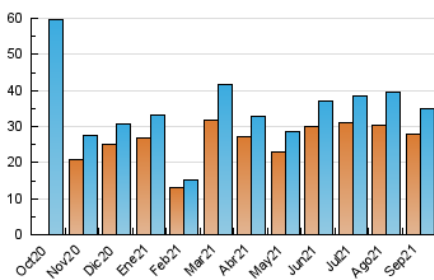

##### 4.1 Por día de la semana (promedio)

N. únicos / Visitas (x 100)

Páginas (x 100)

##### 4.2 Por franja horaria (promedio)

Visitas\_ (x 1000)

Páginas (x 1000)

##### 4.3 Por meses

N. únicos / Visitas (x 1000)

Páginas (x 1000)