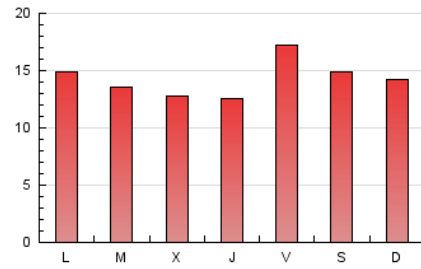

### 3. Por día del mes (Nacional e Internacional)

Día	N. únicos	Visitas	Páginas	Día	N. únicos	Visitas	Páginas	Día	N. únicos	Visitas	Páginas
1	1.260	1.286	1.414	11	1.951	2.000	2.275	21	1.105	1.136	1.344
2	1.061	1.094	1.306	12	815	842	950	22	1.180	1.223	1.423
3	1.377	1.428	1.714	13	976	995	1.139	23	1.260	1.314	1.545
4	949	983	1.128	14	1.128	1.153	1.311	24	1.102	1.153	1.353
5	1.207	1.254	1.588	15	663	694	834	25	1.122	1.162	1.402
6	1.631	1.675	2.029	16	1.043	1.064	1.214	26	1.537	1.604	1.869
7	1.273	1.298	1.452	17	1.338	1.367	1.569	27	1.574	1.623	1.841
8	1.427	1.473	1.654	18	949	977	1.151	28	1.100	1.151	1.319
9	834	865	996	19	1.096	1.141	1.296	29	811	839	1.071
10	1.935	2.005	2.267	20	762	790	926	30	951	995	1.192

4. Gráficas (Nacional e Internacional)

4.1 Por día de la semana (promedio)

N. únicos / Visitas (x 100)

Páginas (x 100)

4.2 Por franja horaria (promedio)

Visitas\_ (x 1000)

Páginas (x 1000)

4.3 Por meses