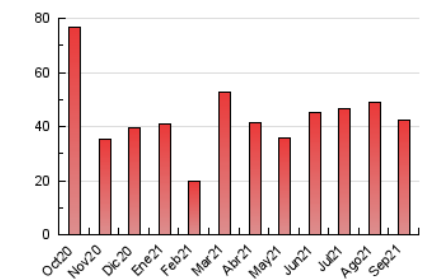

Páginas (x 1000)