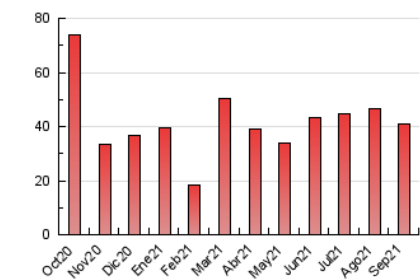

#### 3. Por día del mes (Nacional)

Día	N. únicos	Visitas	Páginas	Día	N. únicos	Visitas	Páginas	Día	N. únicos	Visitas	Páginas
1	1.206	1.231	1.354	11	1.871	1.919	2.187	21	1.050	1.080	1.285
2	997	1.030	1.236	12	765	792	895	22	1.107	1.146	1.337
3	1.314	1.363	1.644	13	917	936	1.080	23	1.198	1.252	1.464
4	910	944	1.088	14	1.082	1.107	1.265	24	1.060	1.110	1.308
5	1.141	1.185	1.510	15	622	653	789	25	1.078	1.115	1.354
6	1.575	1.618	1.970	16	991	1.010	1.145	26	1.466	1.526	1.772
7	1.228	1.251	1.402	17	1.294	1.320	1.513	27	1.518	1.566	1.777
8	1.355	1.399	1.575	18	910	938	1.108	28	1.060	1.109	1.275
9	792	823	952	19	1.048	1.090	1.235	29	755	781	1.010
10	1.871	1.941	2.198	20	725	752	888	30	897	937	1.109

##### 4.1 Por día de la semana (promedio)

N. únicos / Visitas (x 100)

Páginas (x 100)

##### 4.2 Por franja horaria (promedio)

Visitas\_ (x 1000)

Páginas (x 1000)

##### 4.3 Por meses

N. únicos / Visitas (x 1000)

Páginas (x 1000)