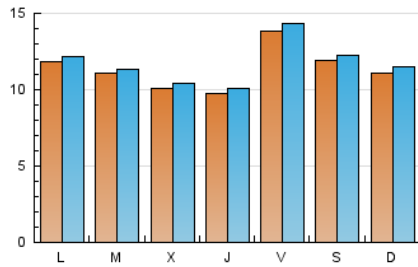

4. Gráficas (Nacional)

4.1 Por día de la semana (promedio)

N. únicos / Visitas (x 100)