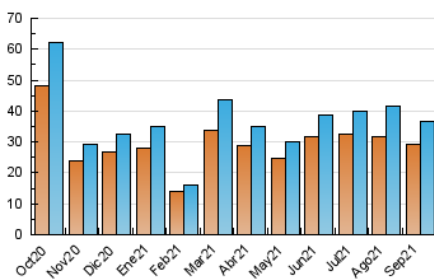

### 3. Por día del mes (Nacional e Internacional)

Día	N. únicos	Visitas	Páginas	Día	N. únicos	Visitas	Páginas	Día	N. únicos	Visitas	Páginas
1	1.260	1.286	1.414	11	1.951	2.000	2.275	21	1.105	1.136	1.344
2	1.061	1.094	1.306	12	815	842	950	22	1.180	1.223	1.423
3	1.377	1.428	1.714	13	976	995	1.139	23	1.260	1.314	1.545
4	949	983	1.128	14	1.128	1.153	1.311	24	1.102	1.153	1.353
5	1.207	1.254	1.588	15	663	694	834	25	1.122	1.162	1.402
6	1.631	1.675	2.029	16	1.043	1.064	1.214	26	1.537	1.604	1.869
7	1.273	1.298	1.452	17	1.338	1.367	1.569	27	1.574	1.623	1.841
8	1.427	1.473	1.654	18	949	977	1.151	28	1.100	1.151	1.319
9	834	865	996	19	1.096	1.141	1.296	29	811	839	1.071
10	1.935	2.005	2.267	20	762	790	926	30	951	995	1.192

4. Gráficas (Nacional e Internacional)

4.1 Por día de la semana (promedio)

N. únicos / Visitas (x 100)

Páginas (x 100)

4.2 Por franja horaria (promedio)

Visitas\_ (x 1000)

Páginas (x 1000)

4.3 Por meses

N. únicos / Visitas (x 1000)

Páginas (x 1000)