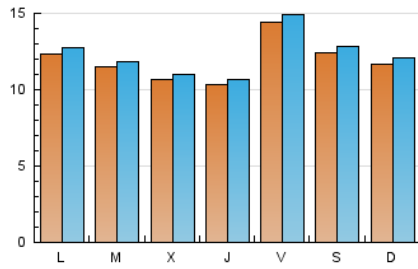

4. Gráficas (Nacional e Internacional)

4.1 Por día de la semana (promedio)

N. únicos / Visitas (x 100)