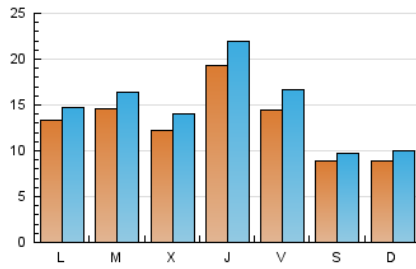

4. Gráficas (Nacional)

4.1 Por día de la semana (promedio)

N. únicos / Visitas (x 100)