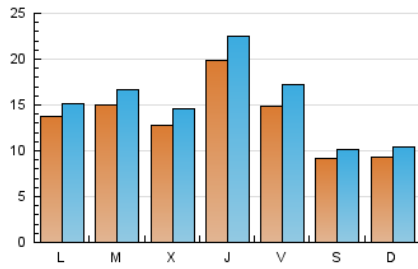

4. Gráficas (Nacional e Internacional)

4.1 Por día de la semana (promedio)

N. únicos / Visitas (x 100)