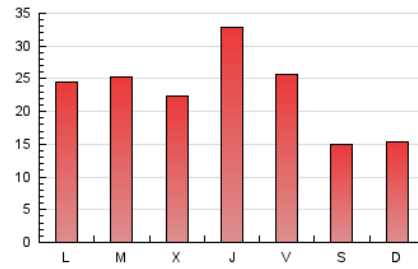

### 3. Por día del mes (Nacional e Internacional)

Día	N. únicos	Visitas	Páginas	Día	N. únicos	Visitas	Páginas	Día	N. únicos	Visitas	Páginas
1	770	847	1.288	11	489	525	886	21	1.291	1.416	2.024
2	515	563	882	12	3.243	3.512	5.567	22	916	1.012	1.571
3	324	352	662	13	2.439	2.765	4.207	23	2.760	3.244	4.911
4	259	288	547	14	1.766	2.086	3.237	24	1.715	1.923	2.916
5	367	410	743	15	3.691	4.062	5.566	25	1.729	1.984	2.861
6	373	414	725	16	1.771	1.959	2.926	26	1.152	1.333	2.111
7	553	604	968	17	884	981	1.494	27	1.280	1.436	2.149
8	1.486	1.616	2.487	18	1.237	1.372	1.845	28	1.478	1.703	2.678
9	1.180	1.273	2.043	19	737	824	1.361	29	3.064	3.718	5.548
10	731	786	1.167	20	1.895	2.070	3.015	30	1.241	1.542	2.073
								31	935	1.019	1.293

4. Gráficas (Nacional e Internacional)

4.1 Por día de la semana (promedio)

N. únicos / Visitas (x 100)

Páginas (x 100)

4.2 Por franja horaria (promedio)

Visitas (x 1000)

Páginas (x 1000)

4.3 Por meses