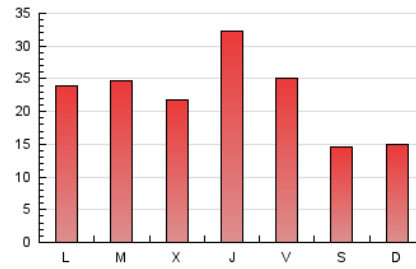

#### 3. Por día del mes (Nacional)

Día	N. únicos	Visitas	Páginas	Día	N. únicos	Visitas	Páginas	Día	N. únicos	Visitas	Páginas
1	729	805	1.244	11	451	487	839	21	1.244	1.369	1.975
2	487	535	854	12	3.193	3.460	5.498	22	875	971	1.528
3	288	316	625	13	2.390	2.714	4.136	23	2.702	3.185	4.838
4	234	262	520	14	1.711	2.029	3.174	24	1.659	1.865	2.837
5	344	387	711	15	3.610	3.978	5.472	25	1.664	1.919	2.784
6	346	387	689	16	1.711	1.898	2.858	26	1.111	1.291	2.061
7	528	579	939	17	843	939	1.452	27	1.248	1.403	2.100
8	1.450	1.579	2.442	18	1.201	1.336	1.809	28	1.432	1.657	2.621
9	1.137	1.228	1.995	19	687	774	1.304	29	3.012	3.663	5.488
10	699	754	1.128	20	1.861	2.032	2.970	30	1.212	1.512	2.029
								31	931	1.015	1.289

4. Gráficas (Nacional)

4.1 Por día de la semana (promedio)

N. únicos / Visitas (x 100)

Páginas (x 100)

4.2 Por franja horaria (promedio)

Visitas (x 1000)

Páginas (x 1000)

4.3 Por meses