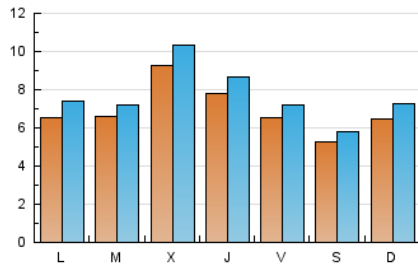

4. Gráficas (Nacional e Internacional)

4.1 Por día de la semana (promedio)

N. únicos / Visitas (x 100)