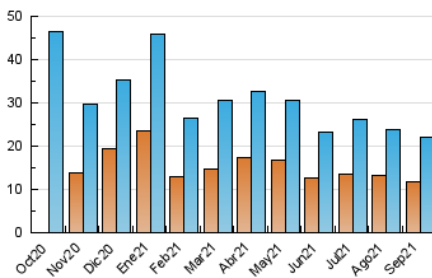

##### 4.1 Por día de la semana (promedio)

N. únicos / Visitas (x 100)

Páginas (x 100)

##### 4.2 Por franja horaria (promedio)

Visitas\_\_ (x 1000)

Páginas (x 1000)

##### 4.3 Por meses

N. únicos / Visitas (x 1000)

Páginas (x 1000)