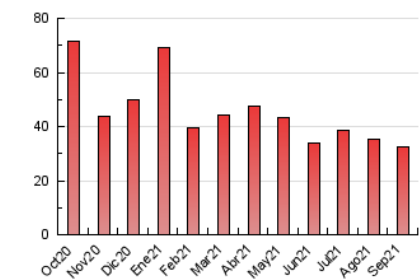

Páginas (x 1000)