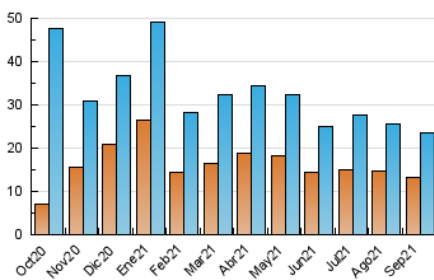

### 3. Por día del mes (Nacional e Internacional)

Día	N. únicos	Visitas	Páginas	Día	N. únicos	Visitas	Páginas	Día	N. únicos	Visitas	Páginas
1	1.493	1.677	2.304	11	483	531	764	21	742	810	1.031
2	1.143	1.288	1.867	12	525	589	862	22	679	736	915
3	1.172	1.297	1.754	13	709	781	1.072	23	635	691	962
4	716	780	1.147	14	550	592	848	24	438	486	677
5	510	569	854	15	857	928	1.187	25	394	448	673
6	525	594	888	16	724	810	1.148	26	906	1.014	1.306
7	608	664	951	17	492	556	808	27	552	615	868
8	955	1.080	1.410	18	506	570	842	28	750	820	1.076
9	516	568	945	19	649	736	1.024	29	663	733	977
10	503	553	763	20	821	956	1.219	30	870	987	1.330

4. Gráficas (Nacional e Internacional)

4.1 Por día de la semana (promedio)

N. únicos / Visitas (x 100)

Páginas (x 100)

4.2 Por franja horaria (promedio)

Visitas\_ (x 1000)

Páginas (x 1000)

4.3 Por meses

N. únicos / Visitas (x 1000)

Páginas (x 1000)