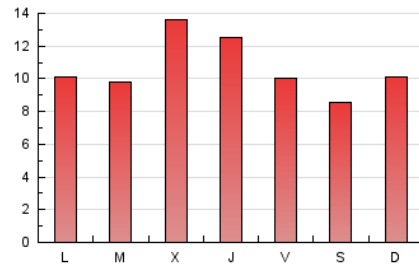

### 3. Por día del mes (Nacional e Internacional)

Día	N. únicos	Visitas	Páginas	Día	N. únicos	Visitas	Páginas	Día	N. únicos	Visitas	Páginas
1	1.493	1.677	2.304	11	483	531	764	21	742	810	1.031
2	1.143	1.288	1.867	12	525	589	862	22	679	736	915
3	1.172	1.297	1.754	13	709	781	1.072	23	635	691	962
4	716	780	1.147	14	550	592	848	24	438	486	677
5	510	569	854	15	857	928	1.187	25	394	448	673
6	525	594	888	16	724	810	1.148	26	906	1.014	1.306
7	608	664	951	17	492	556	808	27	552	615	868
8	955	1.080	1.410	18	506	570	842	28	750	820	1.076
9	516	568	945	19	649	736	1.024	29	663	733	977
10	503	553	763	20	821	956	1.219	30	870	987	1.330

4. Gráficas (Nacional e Internacional)

4.1 Por día de la semana (promedio)

N. únicos / Visitas (x 100)

Páginas (x 100)

4.2 Por franja horaria (promedio)

Visitas\_ (x 1000)

Páginas (x 1000)

4.3 Por meses