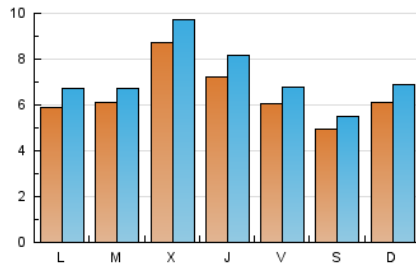

4. Gráficas (Nacional)

4.1 Por día de la semana (promedio)

N. únicos / Visitas (x 100)