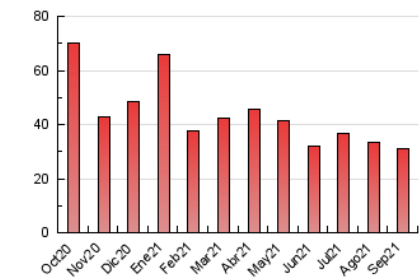

#### 3. Por día del mes (Nacional)

Día	N. únicos	Visitas	Páginas	Día	N. únicos	Visitas	Páginas	Día	N. únicos	Visitas	Páginas
1	1.430	1.614	2.241	11	444	492	723	21	692	759	970
2	1.075	1.220	1.798	12	488	552	823	22	625	681	856
3	1.115	1.239	1.691	13	620	692	983	23	578	633	899
4	681	745	1.112	14	509	551	805	24	404	452	643
5	486	545	829	15	801	872	1.131	25	367	421	646
6	476	545	839	16	656	742	1.066	26	852	960	1.252
7	562	617	903	17	450	514	761	27	506	568	820
8	902	1.027	1.354	18	475	539	810	28	683	751	990
9	485	537	914	19	613	700	988	29	613	683	925
10	448	498	708	20	754	886	1.149	30	822	936	1.273

##### 4.1 Por día de la semana (promedio)

N. únicos / Visitas (x 100)

Páginas (x 100)

##### 4.2 Por franja horaria (promedio)

Visitas\_\_ (x 1000)

Páginas (x 1000)

##### 4.3 Por meses

N. únicos / Visitas (x 1000)

Páginas (x 1000)