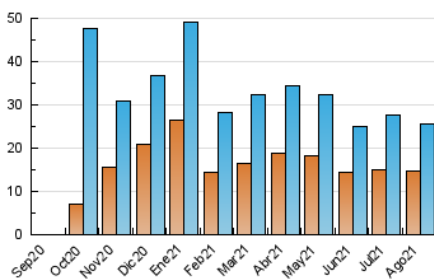

### 3. Por día del mes (Nacional e Internacional)

Día	N. únicos	Visitas	Páginas	Día	N. únicos	Visitas	Páginas	Día	N. únicos	Visitas	Páginas
1	355	390	648	11	1.180	1.318	1.728	21	517	540	703
2	457	507	766	12	802	860	1.189	22	396	432	601
3	646	735	1.118	13	721	782	1.088	23	1.139	1.233	1.620
4	364	423	652	14	579	616	819	24	567	612	859
5	699	780	1.021	15	430	466	654	25	561	608	889
6	551	599	847	16	920	991	1.363	26	1.304	1.549	2.009
7	367	396	546	17	974	1.051	1.432	27	743	823	1.100
8	391	415	604	18	869	960	1.291	28	373	390	540
9	874	977	1.506	19	1.027	1.187	1.682	29	366	399	597
10	1.662	1.852	2.480	20	736	814	1.136	30	713	789	1.139
								31	1.838	1.956	2.500

4. Gráficas (Nacional e Internacional)

4.1 Por día de la semana (promedio)

N. únicos / Visitas (x 100)

Páginas (x 100)

4.2 Por franja horaria (promedio)

Visitas (x 1000)

Páginas (x 1000)

4.3 Por meses

N. únicos / Visitas (x 1000)

Páginas (x 1000)