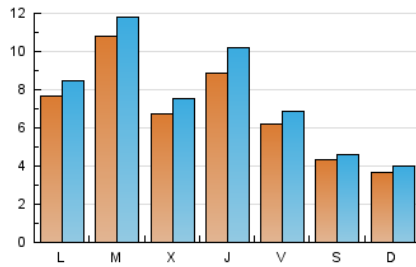

4. Gráficas (Nacional)

4.1 Por día de la semana (promedio)

N. únicos / Visitas (x 100)