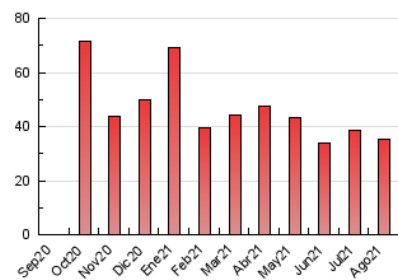

### 3. Por día del mes (Nacional e Internacional)

Día	N. únicos	Visitas	Páginas	Día	N. únicos	Visitas	Páginas	Día	N. únicos	Visitas	Páginas
1	355	390	648	11	1.180	1.318	1.728	21	517	540	703
2	457	507	766	12	802	860	1.189	22	396	432	601
3	646	735	1.118	13	721	782	1.088	23	1.139	1.233	1.620
4	364	423	652	14	579	616	819	24	567	612	859
5	699	780	1.021	15	430	466	654	25	561	608	889
6	551	599	847	16	920	991	1.363	26	1.304	1.549	2.009
7	367	396	546	17	974	1.051	1.432	27	743	823	1.100
8	391	415	604	18	869	960	1.291	28	373	390	540
9	874	977	1.506	19	1.027	1.187	1.682	29	366	399	597
10	1.662	1.852	2.480	20	736	814	1.136	30	713	789	1.139
								31	1.838	1.956	2.500

4. Gráficas (Nacional e Internacional)

4.1 Por día de la semana (promedio)

N. únicos / Visitas (x 100)

Páginas (x 100)

4.2 Por franja horaria (promedio)

Visitas (x 1000)

Páginas (x 1000)

4.3 Por meses

N. únicos / Visitas (x 1000)

Páginas (x 1000)