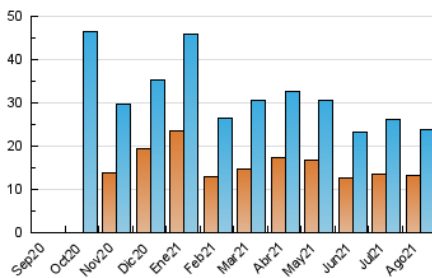

##### 4.1 Por día de la semana (promedio)

N. únicos / Visitas (x 100)

Páginas (x 100)

##### 4.2 Por franja horaria (promedio)

Visitas (x 1000)

Páginas (x 1000)

##### 4.3 Por meses

N. únicos / Visitas (x 1000)

Páginas (x 1000)