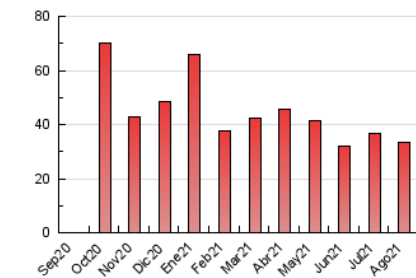

##### 4.1 Por día de la semana (promedio)

N. únicos / Visitas (x 100)

Páginas (x 100)

##### 4.2 Por franja horaria (promedio)

Visitas (x 1000)

Páginas (x 1000)

##### 4.3 Por meses

N. únicos / Visitas (x 1000)

Páginas (x 1000)