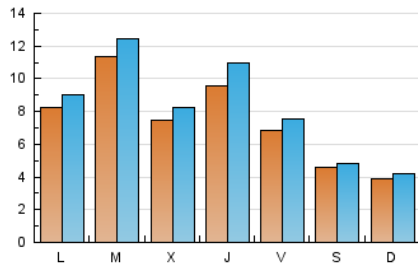

4. Gráficas (Nacional e Internacional)

4.1 Por día de la semana (promedio)

N. únicos / Visitas (x 100)