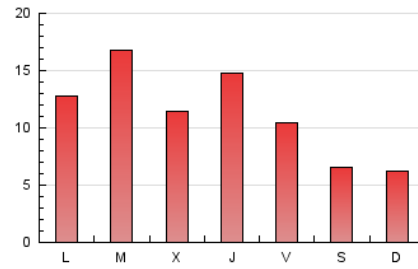

### 3. Por día del mes (Nacional e Internacional)

Día	N. únicos	Visitas	Páginas	Día	N. únicos	Visitas	Páginas	Día	N. únicos	Visitas	Páginas
1	355	390	648	11	1.180	1.318	1.728	21	517	540	703
2	457	507	766	12	802	860	1.189	22	396	432	601
3	646	735	1.118	13	721	782	1.088	23	1.139	1.233	1.620
4	364	423	652	14	579	616	819	24	567	612	859
5	699	780	1.021	15	430	466	654	25	561	608	889
6	551	599	847	16	920	991	1.363	26	1.304	1.549	2.009
7	367	396	546	17	974	1.051	1.432	27	743	823	1.100
8	391	415	604	18	869	960	1.291	28	373	390	540
9	874	977	1.506	19	1.027	1.187	1.682	29	366	399	597
10	1.662	1.852	2.480	20	736	814	1.136	30	713	789	1.139
								31	1.838	1.956	2.500

4. Gráficas (Nacional e Internacional)

4.1 Por día de la semana (promedio)

N. únicos / Visitas (x 100)

Páginas (x 100)

4.2 Por franja horaria (promedio)

Visitas (x 1000)

Páginas (x 1000)

4.3 Por meses