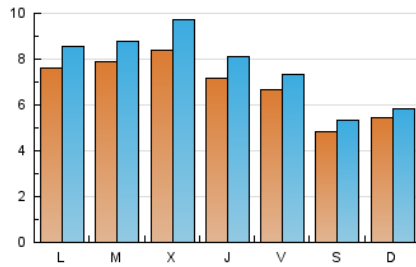

4. Gráficas (Nacional)

4.1 Por día de la semana (promedio)

N. únicos / Visitas (x 100)