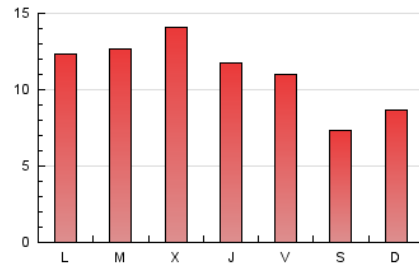

### 1. Cifras totales y promedios (Nacional e Internacional)

MES - AÑO	NAVEGADORES UNICOS	VISITAS	PAGINAS
Junio - 2021	14.449	24.973	33.845
<b>PROMEDIO DIARIO</b>	<b>748</b>	<b>832</b>	<b>1.128</b>
<b>PROMEDIO LUNES-VIERNES</b>	821	919	1.248
<b>PROMEDIO SABADO-DOMINGO</b>	548	595	800
<b>PAGINAS / VISITAS</b>	1,36		
<b>DURACION MEDIA VISITAS</b>	0:00:44		
<b>DURACION MEDIA PAGINAS</b>	0:02:04		

### 3. Por día del mes (Nacional e Internacional)

Día	N. únicos	Visitas	Páginas	Día	N. únicos	Visitas	Páginas	Día	N. únicos	Visitas	Páginas
1	625	693	1.077	11	887	957	1.305	21	491	545	777
2	787	888	1.231	12	550	599	742	22	554	604	803
3	742	836	1.179	13	548	591	819	23	735	848	1.134
4	1.074	1.218	1.647	14	847	934	1.185	24	335	359	485
5	755	828	1.043	15	677	737	1.027	25	404	442	680
6	1.073	1.166	1.624	16	804	899	1.207	26	338	368	496
7	1.424	1.586	2.143	17	630	683	966	27	286	300	414
8	2.026	2.283	2.915	18	525	562	782	28	527	591	821
9	1.425	1.578	2.050	19	444	487	647	29	338	367	518
10	1.370	1.567	2.086	20	388	420	613	30	837	1.037	1.429

4. Gráficas (Nacional e Internacional)

4.1 Por día de la semana (promedio)

N. únicos / Visitas (x 100)

Páginas (x 100)

4.2 Por franja horaria (promedio)

Visitas (x 1000)

Páginas (x 1000)

4.3 Por meses