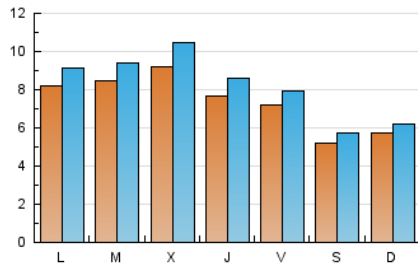

4. Gráficas (Nacional e Internacional)

4.1 Por día de la semana (promedio)

N. únicos / Visitas (x 100)