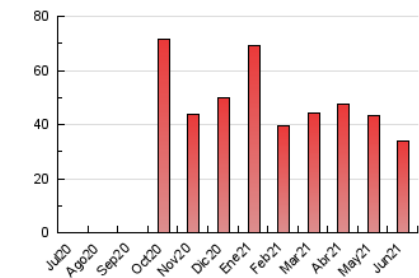

### 1. Cifras totales y promedios (Nacional e Internacional)

MES - AÑO	NAVEGADORES UNICOS	VISITAS	PAGINAS
Junio - 2021	14.449	24.973	33.845
<b>PROMEDIO DIARIO</b>	<b>748</b>	<b>832</b>	<b>1.128</b>
<b>PROMEDIO LUNES-VIERNES</b>	821	919	1.248
<b>PROMEDIO SABADO-DOMINGO</b>	548	595	800
<b>PAGINAS / VISITAS</b>	1,36		
<b>DURACION MEDIA VISITAS</b>	0:00:44		
<b>DURACION MEDIA PAGINAS</b>	0:02:04		

### 3. Por día del mes (Nacional e Internacional)

Día	N. únicos	Visitas	Páginas	Día	N. únicos	Visitas	Páginas	Día	N. únicos	Visitas	Páginas
1	625	693	1.077	11	887	957	1.305	21	491	545	777
2	787	888	1.231	12	550	599	742	22	554	604	803
3	742	836	1.179	13	548	591	819	23	735	848	1.134
4	1.074	1.218	1.647	14	847	934	1.185	24	335	359	485
5	755	828	1.043	15	677	737	1.027	25	404	442	680
6	1.073	1.166	1.624	16	804	899	1.207	26	338	368	496
7	1.424	1.586	2.143	17	630	683	966	27	286	300	414
8	2.026	2.283	2.915	18	525	562	782	28	527	591	821
9	1.425	1.578	2.050	19	444	487	647	29	338	367	518
10	1.370	1.567	2.086	20	388	420	613	30	837	1.037	1.429

4. Gráficas (Nacional e Internacional)

4.1 Por día de la semana (promedio)

N. únicos / Visitas (x 100)

Páginas (x 100)

4.2 Por franja horaria (promedio)

Visitas (x 1000)

Páginas (x 1000)

4.3 Por meses

N. únicos / Visitas (x 1000)

Páginas (x 1000)