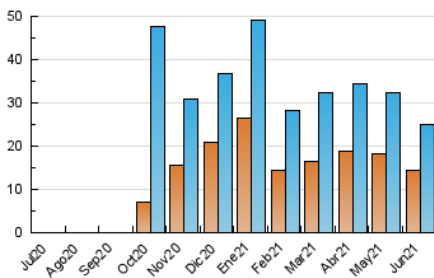

### 1. Cifras totales y promedios (Nacional e Internacional)

MES - AÑO	NAVEGADORES UNICOS	VISITAS	PAGINAS
Junio - 2021	14.449	24.973	33.845
<b>PROMEDIO DIARIO</b>	<b>748</b>	<b>832</b>	<b>1.128</b>
<b>PROMEDIO LUNES-VIERNES</b>	821	919	1.248
<b>PROMEDIO SABADO-DOMINGO</b>	548	595	800
<b>PAGINAS / VISITAS</b>	1,36		
<b>DURACION MEDIA VISITAS</b>	0:00:44		
<b>DURACION MEDIA PAGINAS</b>	0:02:04		

### 3. Por día del mes (Nacional e Internacional)

Día	N. únicos	Visitas	Páginas	Día	N. únicos	Visitas	Páginas	Día	N. únicos	Visitas	Páginas
1	625	693	1.077	11	887	957	1.305	21	491	545	777
2	787	888	1.231	12	550	599	742	22	554	604	803
3	742	836	1.179	13	548	591	819	23	735	848	1.134
4	1.074	1.218	1.647	14	847	934	1.185	24	335	359	485
5	755	828	1.043	15	677	737	1.027	25	404	442	680
6	1.073	1.166	1.624	16	804	899	1.207	26	338	368	496
7	1.424	1.586	2.143	17	630	683	966	27	286	300	414
8	2.026	2.283	2.915	18	525	562	782	28	527	591	821
9	1.425	1.578	2.050	19	444	487	647	29	338	367	518
10	1.370	1.567	2.086	20	388	420	613	30	837	1.037	1.429

4. Gráficas (Nacional e Internacional)

4.1 Por día de la semana (promedio)

N. únicos / Visitas (x 100)

Páginas (x 100)

4.2 Por franja horaria (promedio)

Visitas (x 1000)

Páginas (x 1000)

4.3 Por meses

N. únicos / Visitas (x 1000)

Páginas (x 1000)