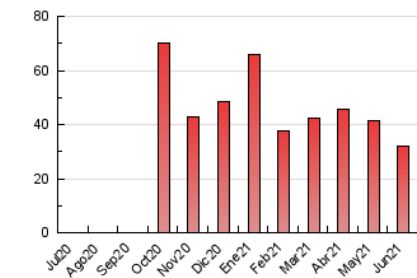

#### 1. Cifras totales y promedios (Nacional)

MES - AÑO	NAVEGADORES UNICOS	VISITAS	PAGINAS
Junio - 2021	12.770	23.325	32.111
<b>PROMEDIO DIARIO</b>	<b>694</b>	<b>778</b>	<b>1.070</b>
<b>PROMEDIO LUNES-VIERNES</b>	<b>759</b>	<b>857</b>	<b>1.182</b>
<b>PROMEDIO SABADO-DOMINGO</b>	<b>514</b>	<b>560</b>	<b>763</b>
<b>PAGINAS / VISITAS</b>	<b>1,38</b>		
<b>DURACION MEDIA VISITAS</b>		<b>0:00:47</b>	
<b>DURACION MEDIA PAGINAS</b>		<b>0:02:05</b>	

#### 3. Por día del mes (Nacional)

Día	N. únicos	Visitas	Páginas	Día	N. únicos	Visitas	Páginas	Día	N. únicos	Visitas	Páginas
1	570	638	1.022	11	847	917	1.262	21	443	497	714
2	718	819	1.161	12	502	551	693	22	488	536	732
3	678	772	1.113	13	508	550	771	23	663	776	1.061
4	995	1.133	1.547	14	775	862	1.113	24	321	345	470
5	709	782	997	15	622	682	971	25	332	370	602
6	1.028	1.119	1.573	16	728	823	1.131	26	318	348	470
7	1.340	1.501	2.049	17	579	632	912	27	271	285	399
8	1.955	2.212	2.842	18	480	517	737	28	488	552	782
9	1.312	1.463	1.934	19	413	456	616	29	298	327	478
10	1.294	1.489	2.007	20	359	391	583	30	781	980	1.369

4. Gráficas (Nacional)

4.1 Por día de la semana (promedio)

N. únicos / Visitas (x 100)

Páginas (x 100)

4.2 Por franja horaria (promedio)

Visitas (x 1000)

Páginas (x 1000)

4.3 Por meses

N. únicos / Visitas (x 1000)

Páginas (x 1000)