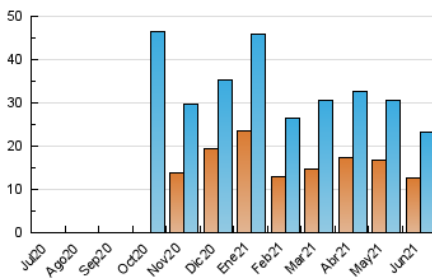

#### 1. Cifras totales y promedios (Nacional)

MES - AÑO	NAVEGADORES UNICOS	VISITAS	PAGINAS
Junio - 2021	12.770	23.325	32.111
<b>PROMEDIO DIARIO</b>	<b>694</b>	<b>778</b>	<b>1.070</b>
<b>PROMEDIO LUNES-VIERNES</b>	<b>759</b>	<b>857</b>	<b>1.182</b>
<b>PROMEDIO SABADO-DOMINGO</b>	<b>514</b>	<b>560</b>	<b>763</b>
<b>PAGINAS / VISITAS</b>	<b>1,38</b>		
<b>DURACION MEDIA VISITAS</b>		<b>0:00:47</b>	
<b>DURACION MEDIA PAGINAS</b>		<b>0:02:05</b>	

#### 3. Por día del mes (Nacional)

Día	N. únicos	Visitas	Páginas	Día	N. únicos	Visitas	Páginas	Día	N. únicos	Visitas	Páginas
1	570	638	1.022	11	847	917	1.262	21	443	497	714
2	718	819	1.161	12	502	551	693	22	488	536	732
3	678	772	1.113	13	508	550	771	23	663	776	1.061
4	995	1.133	1.547	14	775	862	1.113	24	321	345	470
5	709	782	997	15	622	682	971	25	332	370	602
6	1.028	1.119	1.573	16	728	823	1.131	26	318	348	470
7	1.340	1.501	2.049	17	579	632	912	27	271	285	399
8	1.955	2.212	2.842	18	480	517	737	28	488	552	782
9	1.312	1.463	1.934	19	413	456	616	29	298	327	478
10	1.294	1.489	2.007	20	359	391	583	30	781	980	1.369

4. Gráficas (Nacional)

4.1 Por día de la semana (promedio)

N. únicos / Visitas (x 100)

Páginas (x 100)

4.2 Por franja horaria (promedio)

Visitas (x 1000)

Páginas (x 1000)

4.3 Por meses

N. únicos / Visitas (x 1000)

Páginas (x 1000)