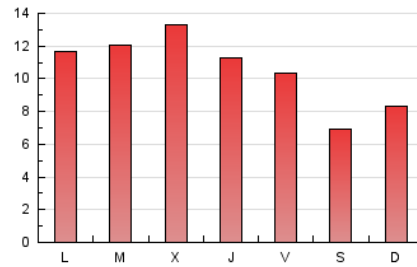

#### 1. Cifras totales y promedios (Nacional)

MES - AÑO	NAVEGADORES UNICOS	VISITAS	PAGINAS
Junio - 2021	12.770	23.325	32.111
<b>PROMEDIO DIARIO</b>	<b>694</b>	<b>778</b>	<b>1.070</b>
<b>PROMEDIO LUNES-VIERNES</b>	<b>759</b>	<b>857</b>	<b>1.182</b>
<b>PROMEDIO SABADO-DOMINGO</b>	<b>514</b>	<b>560</b>	<b>763</b>
<b>PAGINAS / VISITAS</b>	<b>1,38</b>		
<b>DURACION MEDIA VISITAS</b>		<b>0:00:47</b>	
<b>DURACION MEDIA PAGINAS</b>		<b>0:02:05</b>	

#### 3. Por día del mes (Nacional)

Día	N. únicos	Visitas	Páginas	Día	N. únicos	Visitas	Páginas	Día	N. únicos	Visitas	Páginas
1	570	638	1.022	11	847	917	1.262	21	443	497	714
2	718	819	1.161	12	502	551	693	22	488	536	732
3	678	772	1.113	13	508	550	771	23	663	776	1.061
4	995	1.133	1.547	14	775	862	1.113	24	321	345	470
5	709	782	997	15	622	682	971	25	332	370	602
6	1.028	1.119	1.573	16	728	823	1.131	26	318	348	470
7	1.340	1.501	2.049	17	579	632	912	27	271	285	399
8	1.955	2.212	2.842	18	480	517	737	28	488	552	782
9	1.312	1.463	1.934	19	413	456	616	29	298	327	478
10	1.294	1.489	2.007	20	359	391	583	30	781	980	1.369

4. Gráficas (Nacional)

4.1 Por día de la semana (promedio)

N. únicos / Visitas (x 100)

Páginas (x 100)

4.2 Por franja horaria (promedio)

Visitas (x 1000)

Páginas (x 1000)

4.3 Por meses