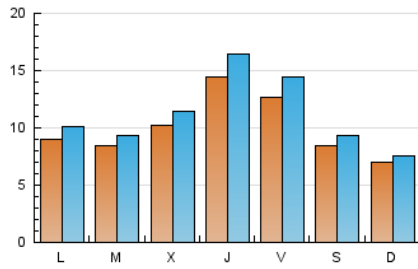

4. Gráficas (Nacional e Internacional)

4.1 Por día de la semana (promedio)

N. únicos / Visitas (x 100)