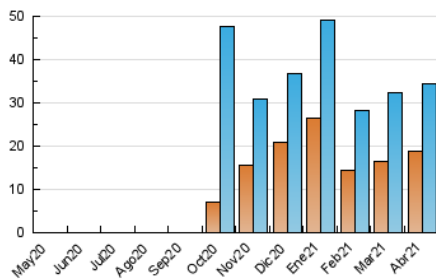

### 3. Por día del mes (Nacional e Internacional)

Día	N. únicos	Visitas	Páginas	Día	N. únicos	Visitas	Páginas	Día	N. únicos	Visitas	Páginas
1	518	572	774	11	992	1.101	1.492	21	1.223	1.383	1.996
2	746	800	1.073	12	926	1.042	1.594	22	1.526	1.748	2.462
3	633	697	879	13	924	1.017	1.488	23	946	1.054	1.539
4	444	478	608	14	1.026	1.163	1.534	24	780	860	1.305
5	374	405	558	15	3.262	3.700	4.783	25	666	725	1.143
6	907	1.001	1.341	16	1.888	2.255	2.847	26	1.312	1.480	2.119
7	960	1.059	1.393	17	1.051	1.174	1.529	27	777	858	1.262
8	1.172	1.359	1.847	18	685	734	1.031	28	863	950	1.299
9	1.337	1.454	1.979	19	1.009	1.130	1.540	29	753	858	1.398
10	914	1.000	1.302	20	755	836	1.174	30	1.404	1.638	2.259

4. Gráficas (Nacional e Internacional)

4.1 Por día de la semana (promedio)

N. únicos / Visitas (x 100)

Páginas (x 100)

4.2 Por franja horaria (promedio)

Visitas (x 1000)

Páginas (x 1000)

4.3 Por meses

N. únicos / Visitas (x 1000)

Páginas (x 1000)