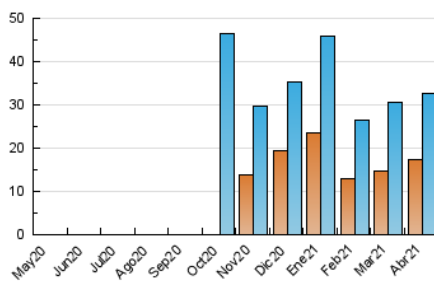

#### 3. Por día del mes (Nacional)

Día	N. únicos	Visitas	Páginas	Día	N. únicos	Visitas	Páginas	Día	N. únicos	Visitas	Páginas
1	471	523	722	11	930	1.038	1.429	21	1.147	1.307	1.919
2	700	754	1.025	12	857	973	1.524	22	1.459	1.681	2.378
3	595	657	836	13	881	973	1.436	23	884	991	1.472
4	425	459	589	14	958	1.095	1.466	24	748	828	1.272
5	350	380	529	15	3.158	3.588	4.654	25	614	673	1.089
6	867	961	1.300	16	1.794	2.158	2.748	26	1.256	1.424	2.060
7	892	990	1.322	17	985	1.107	1.459	27	744	823	1.227
8	1.081	1.267	1.754	18	641	690	985	28	796	883	1.220
9	1.267	1.383	1.906	19	959	1.079	1.484	29	687	792	1.331
10	871	957	1.253	20	701	782	1.120	30	1.343	1.577	2.198

4. Gráficas (Nacional)

4.1 Por día de la semana (promedio)

N. únicos / Visitas (x 100)

Páginas (x 100)

4.2 Por franja horaria (promedio)

Visitas (x 1000)

Páginas (x 1000)

4.3 Por meses

N. únicos / Visitas (x 1000)

Páginas (x 1000)