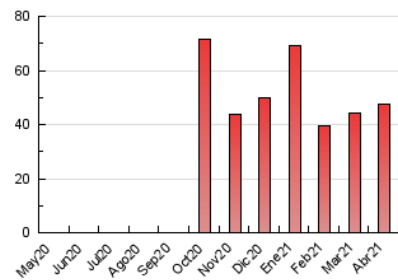

### 3. Por día del mes (Nacional e Internacional)

Día	N. únicos	Visitas	Páginas	Día	N. únicos	Visitas	Páginas	Día	N. únicos	Visitas	Páginas
1	518	572	774	11	992	1.101	1.492	21	1.223	1.383	1.996
2	746	800	1.073	12	926	1.042	1.594	22	1.526	1.748	2.462
3	633	697	879	13	924	1.017	1.488	23	946	1.054	1.539
4	444	478	608	14	1.026	1.163	1.534	24	780	860	1.305
5	374	405	558	15	3.262	3.700	4.783	25	666	725	1.143
6	907	1.001	1.341	16	1.888	2.255	2.847	26	1.312	1.480	2.119
7	960	1.059	1.393	17	1.051	1.174	1.529	27	777	858	1.262
8	1.172	1.359	1.847	18	685	734	1.031	28	863	950	1.299
9	1.337	1.454	1.979	19	1.009	1.130	1.540	29	753	858	1.398
10	914	1.000	1.302	20	755	836	1.174	30	1.404	1.638	2.259

4. Gráficas (Nacional e Internacional)

4.1 Por día de la semana (promedio)

N. únicos / Visitas (x 100)

Páginas (x 100)

4.2 Por franja horaria (promedio)

Visitas (x 1000)

Páginas (x 1000)

4.3 Por meses

N. únicos / Visitas (x 1000)

Páginas (x 1000)