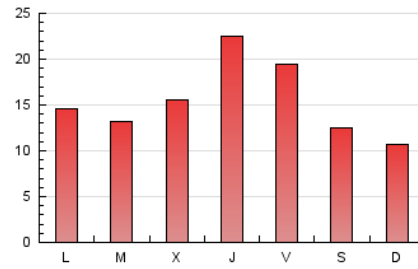

### 1. Cifras totales y promedios (Nacional e Internacional)

MES - AÑO	NAVEGADORES UNICOS	VISITAS	PAGINAS
Abril - 2021	18.891	34.531	47.548
<b>PROMEDIO DIARIO</b>	<b>1.026</b>	<b>1.151</b>	<b>1.585</b>
<b>PROMEDIO LUNES-VIERNES</b>	1.119	1.262	1.739
<b>PROMEDIO SABADO-DOMINGO</b>	771	846	1.161
<b>PAGINAS / VISITAS</b>	1,38		
<b>DURACION MEDIA VISITAS</b>	0:00:47		
<b>DURACION MEDIA PAGINAS</b>	0:02:05		

### 3. Por día del mes (Nacional e Internacional)

Día	N. únicos	Visitas	Páginas	Día	N. únicos	Visitas	Páginas	Día	N. únicos	Visitas	Páginas
1	518	572	774	11	992	1.101	1.492	21	1.223	1.383	1.996
2	746	800	1.073	12	926	1.042	1.594	22	1.526	1.748	2.462
3	633	697	879	13	924	1.017	1.488	23	946	1.054	1.539
4	444	478	608	14	1.026	1.163	1.534	24	780	860	1.305
5	374	405	558	15	3.262	3.700	4.783	25	666	725	1.143
6	907	1.001	1.341	16	1.888	2.255	2.847	26	1.312	1.480	2.119
7	960	1.059	1.393	17	1.051	1.174	1.529	27	777	858	1.262
8	1.172	1.359	1.847	18	685	734	1.031	28	863	950	1.299
9	1.337	1.454	1.979	19	1.009	1.130	1.540	29	753	858	1.398
10	914	1.000	1.302	20	755	836	1.174	30	1.404	1.638	2.259

4. Gráficas (Nacional e Internacional)

4.1 Por día de la semana (promedio)

N. únicos / Visitas (x 100)

Páginas (x 100)

4.2 Por franja horaria (promedio)

Visitas (x 1000)

Páginas (x 1000)

4.3 Por meses