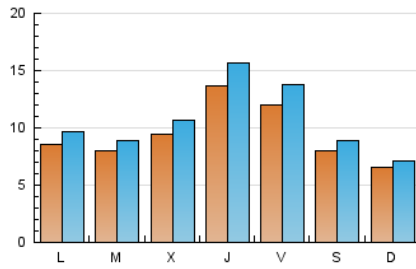

4. Gráficas (Nacional)

4.1 Por día de la semana (promedio)

N. únicos / Visitas (x 100)