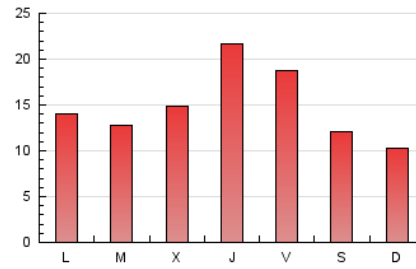

#### 1. Cifras totales y promedios (Nacional)

MES - AÑO	NAVEGADORES UNICOS	VISITAS	PAGINAS
Abril - 2021	17.235	32.793	45.707
<b>PROMEDIO DIARIO</b>	<b>969</b>	<b>1.093</b>	<b>1.524</b>
<b>PROMEDIO LUNES-VIERNES</b>	<b>1.057</b>	<b>1.199</b>	<b>1.673</b>
<b>PROMEDIO SABADO-DOMINGO</b>	<b>726</b>	<b>801</b>	<b>1.114</b>
<b>PAGINAS / VISITAS</b>	<b>1,39</b>		
<b>DURACION MEDIA VISITAS</b>	<b>0:00:49</b>		
<b>DURACION MEDIA PAGINAS</b>	<b>0:02:05</b>		

#### 3. Por día del mes (Nacional)

Día	N. únicos	Visitas	Páginas	Día	N. únicos	Visitas	Páginas	Día	N. únicos	Visitas	Páginas
1	471	523	722	11	930	1.038	1.429	21	1.147	1.307	1.919
2	700	754	1.025	12	857	973	1.524	22	1.459	1.681	2.378
3	595	657	836	13	881	973	1.436	23	884	991	1.472
4	425	459	589	14	958	1.095	1.466	24	748	828	1.272
5	350	380	529	15	3.158	3.588	4.654	25	614	673	1.089
6	867	961	1.300	16	1.794	2.158	2.748	26	1.256	1.424	2.060
7	892	990	1.322	17	985	1.107	1.459	27	744	823	1.227
8	1.081	1.267	1.754	18	641	690	985	28	796	883	1.220
9	1.267	1.383	1.906	19	959	1.079	1.484	29	687	792	1.331
10	871	957	1.253	20	701	782	1.120	30	1.343	1.577	2.198

4. Gráficas (Nacional)

4.1 Por día de la semana (promedio)

N. únicos / Visitas (x 100)

Páginas (x 100)

4.2 Por franja horaria (promedio)

Visitas (x 1000)

Páginas (x 1000)

4.3 Por meses