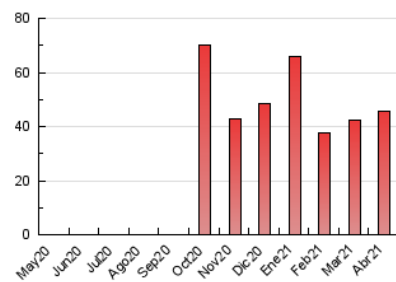

#### 3. Por día del mes (Nacional)

Día	N. únicos	Visitas	Páginas	Día	N. únicos	Visitas	Páginas	Día	N. únicos	Visitas	Páginas
1	471	523	722	11	930	1.038	1.429	21	1.147	1.307	1.919
2	700	754	1.025	12	857	973	1.524	22	1.459	1.681	2.378
3	595	657	836	13	881	973	1.436	23	884	991	1.472
4	425	459	589	14	958	1.095	1.466	24	748	828	1.272
5	350	380	529	15	3.158	3.588	4.654	25	614	673	1.089
6	867	961	1.300	16	1.794	2.158	2.748	26	1.256	1.424	2.060
7	892	990	1.322	17	985	1.107	1.459	27	744	823	1.227
8	1.081	1.267	1.754	18	641	690	985	28	796	883	1.220
9	1.267	1.383	1.906	19	959	1.079	1.484	29	687	792	1.331
10	871	957	1.253	20	701	782	1.120	30	1.343	1.577	2.198

4. Gráficas (Nacional)

4.1 Por día de la semana (promedio)

N. únicos / Visitas (x 100)

Páginas (x 100)

4.2 Por franja horaria (promedio)

Visitas (x 1000)

Páginas (x 1000)

4.3 Por meses

N. únicos / Visitas (x 1000)

Páginas (x 1000)