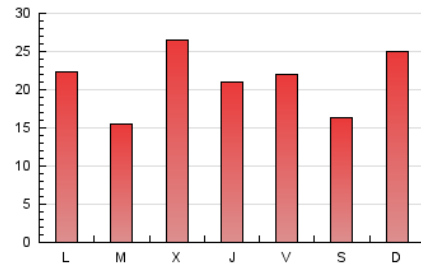

#### 1. Cifras totales y promedios (Nacional)

MES - AÑO	NAVEGADORES UNICOS	VISITAS	PAGINAS
Enero - 2021	23.609	45.916	65.720
<b>PROMEDIO DIARIO</b>	<b>1.319</b>	<b>1.481</b>	<b>2.120</b>
<b>PROMEDIO LUNES-VIERNES</b>	<b>1.335</b>	<b>1.509</b>	<b>2.148</b>
<b>PROMEDIO SABADO-DOMINGO</b>	<b>1.284</b>	<b>1.422</b>	<b>2.060</b>
<b>PAGINAS / VISITAS</b>	<b>1,43</b>		
<b>DURACION MEDIA VISITAS</b>		<b>0:00:49</b>	
<b>DURACION MEDIA PAGINAS</b>		<b>0:01:53</b>	

#### 3. Por día del mes (Nacional)

Día	N. únicos	Visitas	Páginas	Día	N. únicos	Visitas	Páginas	Día	N. únicos	Visitas	Páginas
1	414	462	859	11	1.429	1.603	2.351	21	1.444	1.602	2.222
2	394	416	617	12	822	909	1.461	22	1.858	2.234	3.472
3	407	444	737	13	3.071	3.232	4.071	23	1.642	1.761	2.515
4	1.931	2.304	3.157	14	1.402	1.581	2.352	24	1.846	1.977	2.581
5	1.190	1.391	1.957	15	1.459	1.684	2.381	25	1.117	1.282	1.791
6	424	467	771	16	829	908	1.362	26	960	1.064	1.467
7	1.837	2.102	2.861	17	1.290	1.443	1.986	27	735	799	1.198
8	2.101	2.274	3.066	18	961	1.091	1.615	28	477	533	997
9	1.396	1.529	2.080	19	767	856	1.294	29	663	761	1.195
10	3.585	4.067	6.094	20	2.982	3.465	4.580	30	879	1.041	1.564
								31	574	634	1.066

4. Gráficas (Nacional)

4.1 Por día de la semana (promedio)

N. únicos / Visitas (x 100)

Páginas (x 100)

4.2 Por franja horaria (promedio)

Visitas (x 1000)

Páginas (x 1000)

4.3 Por meses