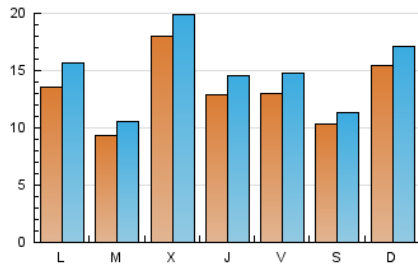

4. Gráficas (Nacional)

4.1 Por día de la semana (promedio)

N. únicos / Visitas (x 100)