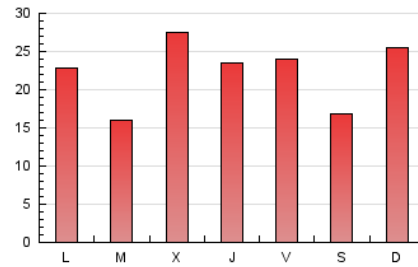

### 1. Cifras totales y promedios (Nacional e Internacional)

MES - AÑO	NAVEGADORES UNICOS	VISITAS	PAGINAS
Enero - 2021	26.504	48.991	68.949
<b>PROMEDIO DIARIO</b>	<b>1.417</b>	<b>1.580</b>	<b>2.224</b>
<b>PROMEDIO LUNES-VIERNES</b>	1.459	1.634	2.279
<b>PROMEDIO SABADO-DOMINGO</b>	1.329	1.467	2.110
<b>PAGINAS / VISITAS</b>	1,41		
<b>DURACION MEDIA VISITAS</b>	0:00:46		
<b>DURACION MEDIA PAGINAS</b>	0:01:53		

### 3. Por día del mes (Nacional e Internacional)

Día	N. únicos	Visitas	Páginas	Día	N. únicos	Visitas	Páginas	Día	N. únicos	Visitas	Páginas
1	452	500	897	11	1.482	1.659	2.410	21	1.501	1.660	2.284
2	456	480	691	12	847	934	1.486	22	1.917	2.295	3.543
3	442	479	773	13	3.286	3.448	4.297	23	1.686	1.805	2.559
4	1.987	2.364	3.218	14	2.164	2.344	3.121	24	1.885	2.016	2.623
5	1.244	1.449	2.034	15	1.527	1.753	2.455	25	1.173	1.339	1.849
6	446	489	795	16	881	960	1.423	26	1.010	1.114	1.526
7	1.895	2.162	2.932	17	1.324	1.477	2.025	27	793	857	1.256
8	2.870	3.047	3.849	18	991	1.121	1.648	28	518	574	1.042
9	1.439	1.572	2.123	19	808	898	1.339	29	691	789	1.223
10	3.664	4.147	6.186	20	3.043	3.526	4.650	30	903	1.066	1.589
								31	607	667	1.103

4. Gráficas (Nacional e Internacional)

4.1 Por día de la semana (promedio)

N. únicos / Visitas (x 100)

Páginas (x 100)

4.2 Por franja horaria (promedio)

Visitas (x 1000)

Páginas (x 1000)

4.3 Por meses