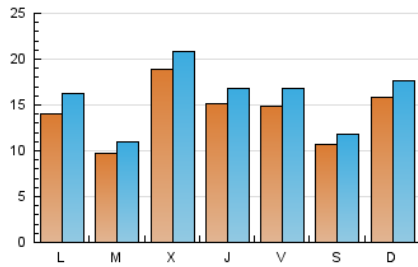

4. Gráficas (Nacional e Internacional)

4.1 Por día de la semana (promedio)

N. únicos / Visitas (x 100)