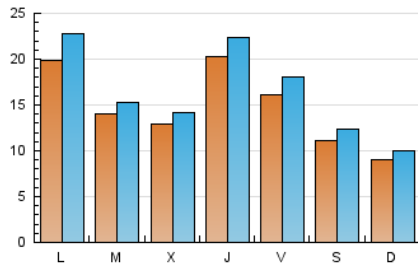

1. Cifras totales y promedios (Nacional e Internacional)

MES - AÑO	NAVEGADORES UNICOS	VISITAS	PAGINAS
Diciembre - 2022	29.239	51.270	74.854
PROMEDIO DIARIO	1.486	1.654	2.415
PROMEDIO LUNES-VIERNES	1.676	1.866	2.713
PROMEDIO SABADO-DOMINGO	1.020	1.135	1.686
PAGINAS / VISITAS	1,46		
DURACION MEDIA VISITAS	0:00:53		
DURACION MEDIA PAGINAS	0:01:55		

2. Secciones (Nacional e Internacional)

	PAGINAS	%
HOME	8.042	10.74 %
RESTO	66.812	89.26 %

3. Por día del mes (Nacional e Internacional)

Día	N. únicos	Visitas	Páginas	Día	N. únicos	Visitas	Páginas	Día	N. únicos	Visitas	Páginas
1	2.145	2.375	3.272	11	1.114	1.233	1.788	21	1.409	1.532	2.251
2	2.189	2.594	4.221	12	1.192	1.423	2.455	22	3.832	4.297	5.825
3	1.205	1.375	2.062	13	1.154	1.258	1.891	23	1.599	1.741	2.363
4	880	991	1.759	14	1.099	1.202	1.725	24	1.066	1.179	1.639
5	1.460	1.691	2.808	15	1.175	1.305	1.995	25	783	851	1.220
6	944	1.028	1.627	16	1.018	1.138	1.653	26	799	876	1.261
7	879	946	1.515	17	883	958	1.405	27	1.379	1.499	2.097
8	1.220	1.326	1.866	18	830	945	1.432	28	1.787	1.965	2.646
9	1.820	2.020	2.828	19	4.492	5.103	7.097	29	1.731	1.881	2.801
10	1.366	1.517	2.193	20	2.149	2.323	3.278	30	1.408	1.530	2.203
								31	1.057	1.168	1.678

4. Gráficas (Nacional e Internacional)

4.1 Por día de la semana (promedio)

N. únicos / Visitas (x 100)

Páginas (x 100)

4.2 Por franja horaria (promedio)

Visitas_ (x 1000)

Páginas (x 1000)

4.3 Por meses