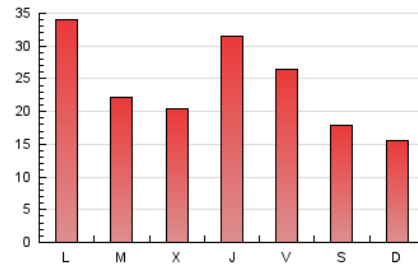

1. Cifras totales y promedios (Nacional e Internacional)

MES - AÑO	NAVEGADORES UNICOS	VISITAS	PAGINAS
Diciembre - 2022	29.239	51.270	74.854
PROMEDIO DIARIO	1.486	1.654	2.415
PROMEDIO LUNES-VIERNES	1.676	1.866	2.713
PROMEDIO SABADO-DOMINGO	1.020	1.135	1.686
PAGINAS / VISITAS	1,46		
DURACION MEDIA VISITAS	0:00:53		
DURACION MEDIA PAGINAS	0:01:55		

2. Secciones (Nacional e Internacional)

	PAGINAS	%
HOME	8.042	10.74 %
RESTO	66.812	89.26 %

3. Por día del mes (Nacional e Internacional)

Día	N. únicos	Visitas	Páginas	Día	N. únicos	Visitas	Páginas	Día	N. únicos	Visitas	Páginas
1	2.145	2.375	3.272	11	1.114	1.233	1.788	21	1.409	1.532	2.251
2	2.189	2.594	4.221	12	1.192	1.423	2.455	22	3.832	4.297	5.825
3	1.205	1.375	2.062	13	1.154	1.258	1.891	23	1.599	1.741	2.363
4	880	991	1.759	14	1.099	1.202	1.725	24	1.066	1.179	1.639
5	1.460	1.691	2.808	15	1.175	1.305	1.995	25	783	851	1.220
6	944	1.028	1.627	16	1.018	1.138	1.653	26	799	876	1.261
7	879	946	1.515	17	883	958	1.405	27	1.379	1.499	2.097
8	1.220	1.326	1.866	18	830	945	1.432	28	1.787	1.965	2.646
9	1.820	2.020	2.828	19	4.492	5.103	7.097	29	1.731	1.881	2.801
10	1.366	1.517	2.193	20	2.149	2.323	3.278	30	1.408	1.530	2.203
								31	1.057	1.168	1.678

4. Gráficas (Nacional e Internacional)

4.1 Por día de la semana (promedio)

N. únicos / Visitas (x 100)

Páginas (x 100)

4.2 Por franja horaria (promedio)

Visitas_ (x 1000)

Páginas (x 1000)

4.3 Por meses