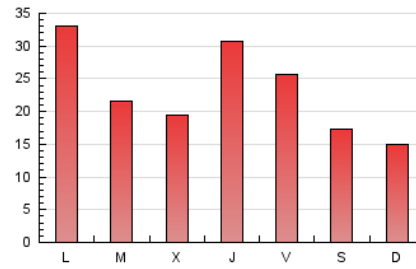

1. Cifras totales y promedios (Nacional)

MES - AÑO	NAVEGADORES UNICOS	VISITAS	PAGINAS
Diciembre - 2022	27.572	49.244	72.446
PROMEDIO DIARIO	1.425	1.589	2.337
PROMEDIO LUNES-VIERNES	1.611	1.796	2.629
PROMEDIO SABADO-DOMINGO	970	1.081	1.623
PAGINAS / VISITAS	1,47		
DURACION MEDIA VISITAS	0:00:54		
DURACION MEDIA PAGINAS	0:01:55		

2. Secciones (Nacional)

	PAGINAS	%
HOME	7.819	10.79 %
RESTO	64.627	89.21 %

3. Por día del mes (Nacional)

Día	N. únicos	Visitas	Páginas	Día	N. únicos	Visitas	Páginas	Día	N. únicos	Visitas	Páginas
1	2.092	2.317	3.195	11	1.068	1.183	1.734	21	1.336	1.458	2.140
2	2.125	2.524	4.132	12	1.133	1.360	2.384	22	3.743	4.203	5.716
3	1.162	1.328	2.005	13	1.090	1.190	1.808	23	1.518	1.658	2.275
4	841	951	1.711	14	1.040	1.140	1.656	24	992	1.100	1.554
5	1.400	1.622	2.719	15	1.120	1.247	1.929	25	730	790	1.146
6	905	986	1.574	16	963	1.082	1.588	26	749	820	1.197
7	813	879	1.438	17	832	906	1.350	27	1.321	1.438	2.033
8	1.154	1.250	1.782	18	789	899	1.363	28	1.711	1.881	2.555
9	1.758	1.957	2.739	19	4.396	4.998	6.960	29	1.660	1.808	2.723
10	1.330	1.477	2.146	20	2.073	2.246	3.184	30	1.332	1.452	2.108
								31	989	1.094	1.602

4. Gráficas (Nacional)

4.1 Por día de la semana (promedio)

N. únicos / Visitas (x 100)

Páginas (x 100)

4.2 Por franja horaria (promedio)

Visitas_ (x 1000)

Páginas (x 1000)

4.3 Por meses