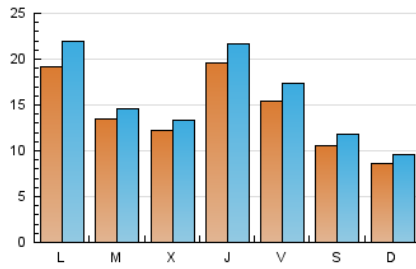

1. Cifras totales y promedios (Nacional)

MES - AÑO	NAVEGADORES UNICOS	VISITAS	PAGINAS
Diciembre - 2022	27.572	49.244	72.446
PROMEDIO DIARIO	1.425	1.589	2.337
PROMEDIO LUNES-VIERNES	1.611	1.796	2.629
PROMEDIO SABADO-DOMINGO	970	1.081	1.623
PAGINAS / VISITAS	1,47		
DURACION MEDIA VISITAS	0:00:54		
DURACION MEDIA PAGINAS	0:01:55		

2. Secciones (Nacional)

	PAGINAS	%
HOME	7.819	10.79 %
RESTO	64.627	89.21 %

3. Por día del mes (Nacional)

Día	N. únicos	Visitas	Páginas	Día	N. únicos	Visitas	Páginas	Día	N. únicos	Visitas	Páginas
1	2.092	2.317	3.195	11	1.068	1.183	1.734	21	1.336	1.458	2.140
2	2.125	2.524	4.132	12	1.133	1.360	2.384	22	3.743	4.203	5.716
3	1.162	1.328	2.005	13	1.090	1.190	1.808	23	1.518	1.658	2.275
4	841	951	1.711	14	1.040	1.140	1.656	24	992	1.100	1.554
5	1.400	1.622	2.719	15	1.120	1.247	1.929	25	730	790	1.146
6	905	986	1.574	16	963	1.082	1.588	26	749	820	1.197
7	813	879	1.438	17	832	906	1.350	27	1.321	1.438	2.033
8	1.154	1.250	1.782	18	789	899	1.363	28	1.711	1.881	2.555
9	1.758	1.957	2.739	19	4.396	4.998	6.960	29	1.660	1.808	2.723
10	1.330	1.477	2.146	20	2.073	2.246	3.184	30	1.332	1.452	2.108
								31	989	1.094	1.602

4. Gráficas (Nacional)

4.1 Por día de la semana (promedio)

N. únicos / Visitas (x 100)

Páginas (x 100)

4.2 Por franja horaria (promedio)

Visitas_ (x 1000)

Páginas (x 1000)

4.3 Por meses