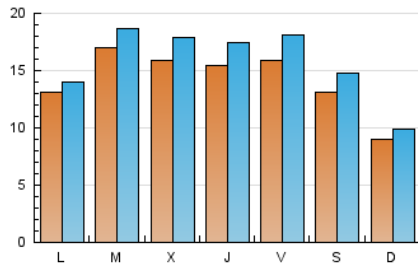

1. Cifras totales y promedios (Nacional e Internacional)

MES - AÑO	NAVEGADORES UNICOS	VISITAS	PAGINAS
Noviembre - 2023	26.605	47.794	74.279
PROMEDIO DIARIO	1.430	1.593	2.476
PROMEDIO LUNES-VIERNES	1.549	1.725	2.755
PROMEDIO SABADO-DOMINGO	1.104	1.231	1.709
PAGINAS / VISITAS	1,55		
DURACION MEDIA VISITAS	0:01:47		
TIEMPO INTERACCIÓN MEDIO	0:01:27		

2. Secciones (Nacional e Internacional)

	PAGINAS	%
HOME	7.971	10.73 %
RESTO	66.308	89.27 %

3. Por día del mes (Nacional e Internacional)

Día	N. únicos	Visitas	Páginas	Día	N. únicos	Visitas	Páginas	Día	N. únicos	Visitas	Páginas
1	2.476	2.816	3.867	11	962	1.078	1.601	21	1.288	1.439	2.167
2	2.768	3.153	4.281	12	936	1.011	1.371	22	1.259	1.409	2.173
3	1.583	1.759	2.383	13	1.265	1.393	1.879	23	1.414	1.562	2.302
4	1.739	1.971	2.664	14	1.884	2.100	2.769	24	2.130	2.482	3.323
5	824	911	1.220	15	1.786	2.025	2.728	25	1.512	1.718	2.289
6	965	868	6.935	16	1.375	1.515	2.119	26	932	1.039	1.591
7	1.537	1.649	4.568	17	1.572	1.759	2.379	27	1.788	1.999	2.677
8	1.060	1.178	1.570	18	1.012	1.127	1.514	28	2.111	2.283	2.967
9	938	1.058	1.520	19	912	989	1.419	29	1.344	1.495	2.094
10	1.087	1.244	1.798	20	1.212	1.339	2.047	30	1.239	1.425	2.064

4. Gráficas (Nacional e Internacional)

4.1 Por día de la semana (promedio)

N. únicos / Visitas (x 100)

Páginas (x 100)

4.2 Por franja horaria (promedio)

Visitas_ (x 1000)

Páginas (x 1000)

4.3 Por meses