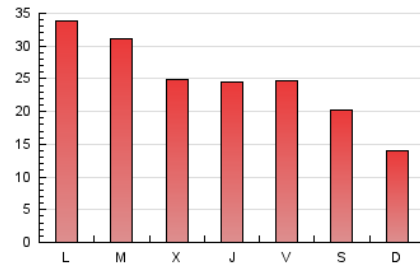

1. Cifras totales y promedios (Nacional e Internacional)

MES - AÑO	NAVEGADORES UNICOS	VISITAS	PAGINAS
Noviembre - 2023	26.605	47.794	74.279
PROMEDIO DIARIO	1.430	1.593	2.476
PROMEDIO LUNES-VIERNES	1.549	1.725	2.755
PROMEDIO SABADO-DOMINGO	1.104	1.231	1.709
PAGINAS / VISITAS	1,55		
DURACION MEDIA VISITAS	0:01:47		
TIEMPO INTERACCIÓN MEDIO	0:01:27		

2. Secciones (Nacional e Internacional)

	PAGINAS	%
HOME	7.971	10.73 %
RESTO	66.308	89.27 %

3. Por día del mes (Nacional e Internacional)

Día	N. únicos	Visitas	Páginas	Día	N. únicos	Visitas	Páginas	Día	N. únicos	Visitas	Páginas
1	2.476	2.816	3.867	11	962	1.078	1.601	21	1.288	1.439	2.167
2	2.768	3.153	4.281	12	936	1.011	1.371	22	1.259	1.409	2.173
3	1.583	1.759	2.383	13	1.265	1.393	1.879	23	1.414	1.562	2.302
4	1.739	1.971	2.664	14	1.884	2.100	2.769	24	2.130	2.482	3.323
5	824	911	1.220	15	1.786	2.025	2.728	25	1.512	1.718	2.289
6	965	868	6.935	16	1.375	1.515	2.119	26	932	1.039	1.591
7	1.537	1.649	4.568	17	1.572	1.759	2.379	27	1.788	1.999	2.677
8	1.060	1.178	1.570	18	1.012	1.127	1.514	28	2.111	2.283	2.967
9	938	1.058	1.520	19	912	989	1.419	29	1.344	1.495	2.094
10	1.087	1.244	1.798	20	1.212	1.339	2.047	30	1.239	1.425	2.064

4. Gráficas (Nacional e Internacional)

4.1 Por día de la semana (promedio)

N. únicos / Visitas (x 100)

Páginas (x 100)

4.2 Por franja horaria (promedio)

Visitas_ (x 1000)

Páginas (x 1000)

4.3 Por meses