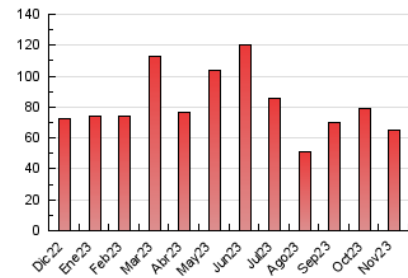

2. Secciones (Nacional)

	PAGINAS	%
HOME	7.762	11.97 %
RESTO	57.057	88.03 %

3. Por día del mes (Nacional)

Día	N. únicos	Visitas	Páginas	Día	N. únicos	Visitas	Páginas	Día	N. únicos	Visitas	Páginas
1	2.428	2.768	3.817	11	929	1.044	1.569	21	1.242	1.389	2.119
2	2.663	2.988	4.172	12	887	958	1.336	22	1.200	1.346	2.111
3	1.519	1.693	2.310	13	1.225	1.353	1.849	23	1.361	1.510	2.259
4	1.695	1.926	2.630	14	1.826	2.037	2.694	24	2.066	2.416	3.266
5	795	882	1.190	15	1.724	1.961	2.665	25	1.466	1.671	2.237
6	753	836	1.288	16	1.325	1.463	2.077	26	891	994	1.533
7	1.396	1.594	2.189	17	1.516	1.701	2.323	27	1.712	1.917	2.602
8	1.009	1.125	1.525	18	987	1.102	1.490	28	2.064	2.232	2.915
9	896	1.010	1.480	19	850	926	1.371	29	1.300	1.451	2.054
10	1.048	1.199	1.748	20	1.162	1.283	1.987	30	1.195	1.379	2.013

4. Gráficas (Nacional)

4.1 Por día de la semana (promedio)

N. únicos / Visitas (x 100)

Páginas (x 100)

4.2 Por franja horaria (promedio)

Visitas_ (x 1000)

Páginas (x 1000)

4.3 Por meses

N. únicos / Visitas (x 1000)

Páginas (x 1000)

5. Observaciones

Este Medio Electrónico de Comunicación ha sido medido por la herramienta Google Analytics de Google (GA4)

6. Definiciones básicas (Para más información ver Normas Técnicas para el Control de los Medios Electrónicos de Comunicación)

Visita:

Una secuencia ininterrumpida de páginas servidas a un usuario válido. Si dicho usuario no realiza peticiones de páginas en un periodo de tiempo (30 min) la siguiente petición constituirá el inicio de una nueva visita.