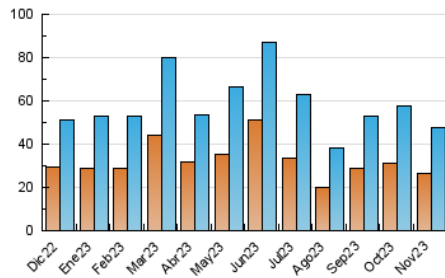

4.2 Por franja horaria (promedio)

Visitas_ (x 1000)

Páginas (x 1000)

4.3 Por meses

N. únicos / Visitas (x 1000)