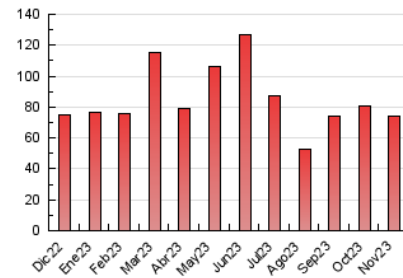

Páginas (x 1000)