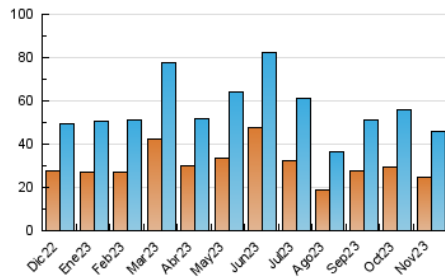

2. Secciones (Nacional)

	PAGINAS	%
HOME	7.762	11.97 %
RESTO	57.057	88.03 %

3. Por día del mes (Nacional)

Día	N. únicos	Visitas	Páginas	Día	N. únicos	Visitas	Páginas	Día	N. únicos	Visitas	Páginas
1	2.428	2.768	3.817	11	929	1.044	1.569	21	1.242	1.389	2.119
2	2.663	2.988	4.172	12	887	958	1.336	22	1.200	1.346	2.111
3	1.519	1.693	2.310	13	1.225	1.353	1.849	23	1.361	1.510	2.259
4	1.695	1.926	2.630	14	1.826	2.037	2.694	24	2.066	2.416	3.266
5	795	882	1.190	15	1.724	1.961	2.665	25	1.466	1.671	2.237
6	753	836	1.288	16	1.325	1.463	2.077	26	891	994	1.533
7	1.396	1.594	2.189	17	1.516	1.701	2.323	27	1.712	1.917	2.602
8	1.009	1.125	1.525	18	987	1.102	1.490	28	2.064	2.232	2.915
9	896	1.010	1.480	19	850	926	1.371	29	1.300	1.451	2.054
10	1.048	1.199	1.748	20	1.162	1.283	1.987	30	1.195	1.379	2.013

4. Gráficas (Nacional)

4.1 Por día de la semana (promedio)

N. únicos / Visitas (x 100)

Páginas (x 100)

4.2 Por franja horaria (promedio)

Visitas_ (x 1000)

Páginas (x 1000)

4.3 Por meses

N. únicos / Visitas (x 1000)

Páginas (x 1000)

5. Observaciones

Este Medio Electrónico de Comunicación ha sido medido por la herramienta Google Analytics de Google (GA4)

6. Definiciones básicas (Para más información ver Normas Técnicas para el Control de los Medios Electrónicos de Comunicación)

Visita:

Una secuencia ininterrumpida de páginas servidas a un usuario válido. Si dicho usuario no realiza peticiones de páginas en un periodo de tiempo (30 min) la siguiente petición constituirá el inicio de una nueva visita.