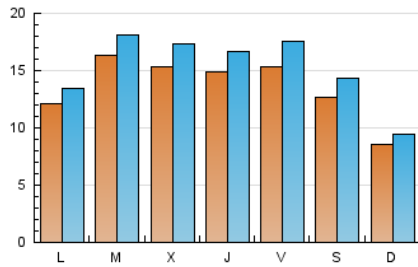

1. Cifras totales y promedios (Nacional)

MES - AÑO	NAVEGADORES UNICOS	VISITAS	PAGINAS
Noviembre - 2023	24.972	46.154	64.819
PROMEDIO DIARIO	1.371	1.538	2.161
PROMEDIO LUNES-VIERNES	1.483	1.666	2.339
PROMEDIO SABADO-DOMINGO	1.063	1.188	1.670
PAGINAS / VISITAS	1,40		
DURACION MEDIA VISITAS	0:01:50		
TIEMPO INTERACCIÓN MEDIO	0:01:26		

2. Secciones (Nacional)

	PAGINAS	%
HOME	7.762	11.97 %
RESTO	57.057	88.03 %

3. Por día del mes (Nacional)

Día	N. únicos	Visitas	Páginas	Día	N. únicos	Visitas	Páginas	Día	N. únicos	Visitas	Páginas
1	2.428	2.768	3.817	11	929	1.044	1.569	21	1.242	1.389	2.119
2	2.663	2.988	4.172	12	887	958	1.336	22	1.200	1.346	2.111
3	1.519	1.693	2.310	13	1.225	1.353	1.849	23	1.361	1.510	2.259
4	1.695	1.926	2.630	14	1.826	2.037	2.694	24	2.066	2.416	3.266
5	795	882	1.190	15	1.724	1.961	2.665	25	1.466	1.671	2.237
6	753	836	1.288	16	1.325	1.463	2.077	26	891	994	1.533
7	1.396	1.594	2.189	17	1.516	1.701	2.323	27	1.712	1.917	2.602
8	1.009	1.125	1.525	18	987	1.102	1.490	28	2.064	2.232	2.915
9	896	1.010	1.480	19	850	926	1.371	29	1.300	1.451	2.054
10	1.048	1.199	1.748	20	1.162	1.283	1.987	30	1.195	1.379	2.013

4. Gráficas (Nacional)

4.1 Por día de la semana (promedio)

N. únicos / Visitas (x 100)

Páginas (x 100)

4.2 Por franja horaria (promedio)

Visitas_ (x 1000)

Páginas (x 1000)

4.3 Por meses